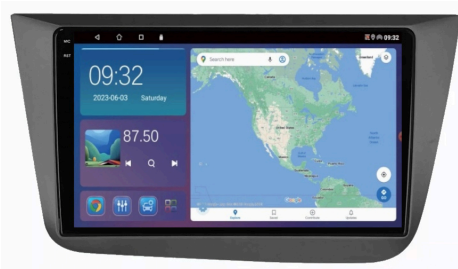

Link do produktu: <https://wmprojack.pl/seat-altea-2004-2015-android-gps-usb-wifi-bluetooth-carplay-android-auto-4gb-64gb-qlcd-p-1726.html>

SEAT ALTEA 2004-2015 ANDROID GPS USB WIFI BLUETOOTH CARPLAY ANDROID AUTO 4GB 64GB QLED

Opis produktu

SEAT ALTEA 2004-2015

–WYMIARY RADIA

DEDYKOWANE DO:

–SEAT ALTEA 2004-2015

- WYCIĄGASZ STARE RADIO WKŁADASZ NOWE, RADIO JEST WRAZ Z RAMKĄ.
- W NIEKTÓRYCH MODELACH NALEŻY ZASTOSOWAĆ ADAPTER ANTENOWY FAKRA 2-1, ZALEŻNE OD WERSJI ZŁĄCZA

-ZESTAW ZAWIERA:

- RADIO ANDROID
- MODUŁ CANBUS
- RAMKĘ MONTAŻOWĄ
- KABLE RCA
- KOSTKI ZASILAJĄCE PLUG&PLAY
- KABEL USB 2X
- ANTENĘ GPS
- ZŁĄCZE KAMER COFANIA
- PARAGON/FAKTURĘ

–INFORMACJA DLA KUPUJĄCEGO

–DANE PODSTAWOWE

- POLSKA WERSJA JĘZYKOWA SYSTEMU **ANDROID**
- RADIO **FM/RDS**
- WYŚWIETLACZ DOTYKOWY **QLED 9 CALI**
- ROZDZIELCZOŚĆ EKRANU: **QLED 1280X720P**
- **BLUETOOTH 4.1+**
- PORT **2XUSB**,
- MOC **4X50W DSP**
- OBSŁUGA **CANBUS**
- NAWIGACJA **POLSKI - EUROPY** WGRANA W RADIU
- FUNKCJA **KAMERY COFANIA**
- MOŻLIWOŚĆ USTAWIENIA WŁASNEJ TAPETY, MOTYWU
- OBSŁUGA **DAB+** (WYMAGANY TUNER)
- OBSŁUGA **OBD2** (WYMAGANY TUNER)
- RAM **4GB** ROM **64GB**
- PROCESOR **8 RDZENIOWY OCTACORE CORTEX A53 8X 2.6GHz 32BIT**
- ODTWARZACZ **FULL HD**
- **STEROWANIE Z KIEROWNICY**
- FUNKCJA REJESTRATORA JAZDY **DVR ANDROID**
- WBUDOWANE **WIFI**,
- STEROWANIE **GŁOSEM - ASYSTENT GOOGLE**
- **ANDROID AUTO** PRZEWODOWE/BEZPRZEWODOWE
- **CARPLAY** PRZEWODOWE/BEZPRZEWODOWE