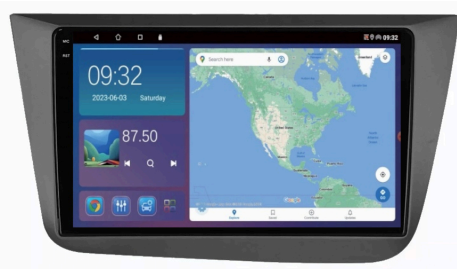

Dane aktualne na dzień: 13-03-2025 01:00

Link do produktu: <https://wmprojack.pl/seat-altea-2004-2015-android-gps-usb-wifi-bluetooth-carplay-android-auto-4gb-64gb-modem-sim-kamery-qled-p-1728.html>

SEAT ALTEA 2004-2015 ANDROID GPS USB WIFI BLUETOOTH CARPLAY ANDROID AUTO 4GB 64GB MODEM SIM KAMERY QLED

Cena	1 199,99 zł
Dostępność	Dostępny
Czas wysyłki	24 godziny
Numer katalogowy	568/293/039
Kod producenta	9001 A400
Kod EAN	5904316119171

Opis produktu

SEAT ALTEA 2004-2015

–WYMIARY RADIA

DEDYKOWANE DO:

–SEAT ALTEA 2004-2015

- WYCIĄGASZ STARE RADIO WKŁADASZ NOWE, RADIO JEST WRAZ Z RAMKĄ.
- W NIEKTÓRYCH MODELACH NALEŻY ZASTOSOWAĆ ADAPTER ANTENOWY FAKRA 2-1, ZALEŻNE OD WERSJI ZŁĄCZA

→ZESTAW ZAWIERA:

- RADIO ANDROID
- RAMKĘ MONTAŻOWĄ
- 2X ZESTAW KAMER Z OKABLOWANIEM (PRZÓD + TYŁ)
- KABLE RCA
- MODUŁ CANBUS
- MODEM NA KARTĘ SIM
- ANTENĘ GSM
- KOSTKI ZASILAJĄCE
- KABEL USB 2X
- ANTENĘ GPS
- ZŁĄCZE KAMER COFANIA
- PARAGON/FAKTURĘ
- POLSKĄ INSTRUKCJĘ OBSŁUGI

–DANE PODSTAWOWE

- POLSKA WERSJA JĘZYKOWA SYSTEMU **ANDROID**
- RADIO **FM/RDS**
- WYŚWIETLACZ DOTYKOWY **QLED 9 CALI**
- ROZDZIELCZOŚĆ EKRANU: **QLED 1280X720P**
- **BLUETOOTH 5.4+**
- PORT **2XUSB**,
- MOC **4X50W DSP**
- OBSŁUGA **CANBUS**
- NAWIGACJA **POLSKI - EUROPY** WGRANA W RADIU
- FUNKCJA **KAMERY COFANIA**
- MOŻLIWOŚĆ USTAWIENIA WŁASNEJ TAPETY, MOTYWU
- OBSŁUGA **DAB+** (WYMAGANY TUNER)
- OBSŁUGA **OBD2** (WYMAGANY TUNER)
- RAM **4GB** ROM **64GB**
- PROCESOR **8 RDZENIOWY OCTACORE CORTEX A55 8X1,6GHz**
- ODTWARZACZ **FULL HD**
- STEROWANIE Z KIEROWNICY
- FUNKCJA REJESTRATORA JAZDY **DVR ANDROID**
- WBUDOWANE **WIFI, MODEM NA KARTĘ SIM**
- STEROWANIE **GŁOSEM - ASYSTENT GOOGLE**
- **ANDROID AUTO** PRZEWODOWE/BEZPRZEWODOWE
- **CARPLAY** PRZEWODOWE/BEZPRZEWODOWE