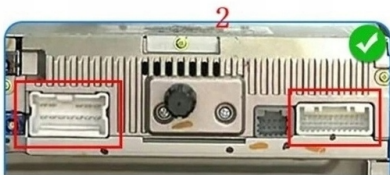

KOSTKI Z RADIA

**JEŻELI W TWOIM AUCIE SĄ TAKIE ZŁACZA
MUSISZ DOKUPIĆ ADAPTER**