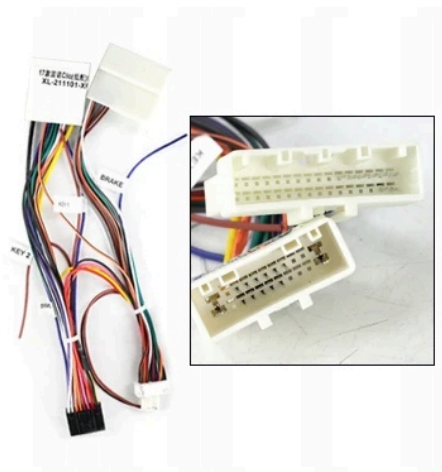

- RADIO PASUJE DO WERSJI STANDARDOWEJ JAK NA ZDJĘCIU OBOK
- SPRAWDŹ KOSTKI PRZED ZAKUPEM, NIEKTÓRE MODELE WYMAGAJĄ DOKUPIENIA DODATKOWYCH ADAPTERÓW
- W ZESTAWIE RADIO Z RAMKĄ DEDYKOWANĄ POD AUTO
- RADIO OBSŁUGUJE FABRYCZNE STEROWANIE Z KIEROWNICY, MODUŁ CANBUS W ZESTAWIE
- RADIO PASUJE DO WERSJI Z PODSTAWOWYM NAGŁOŚNIENIEM

→ZESTAW ZAWIERA:

- RADIO ANDROID
- RAMKĘ MONTAŻOWĄ
- KABLE RCA
- MODUŁ CANBUS

-
- ☐MODEM NA KARTĘ SIM
 - ☐ANTENĘ GSM
 - ☐KOSTKI ZASILAJĄCE
 - ☐KABEL USB 2X
 - ☐ANTENĘ GPS
 - ☐ZŁĄCZE KAMER COFANIA
 - ☐PARAGON/FAKTURĘ
 - ☐POLSKĄ INSTRUKCJĘ OBSŁUGI