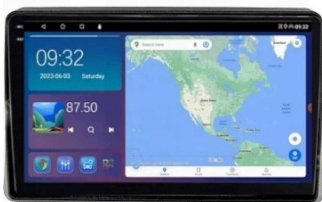

Opis produktu

–WYMIARY RADIA

DEDYKOWANE DO:

–RENAULT MASTER 4 2019-2023

- RADIO PASUJE DO WERSJI STANDARDOWEJ JAK NA ZDJĘCIU OBOK
- SPRAWDŹ KOSTKI PRZED ZAKUPEM, NIEKTÓRE MODELE WYMAGAJĄ DOKUPIENIA DODATKOWYCH ADAPTERÓW
- W ZESTAWIE RADIO Z RAMKĄ DEDYKOWANĄ POD AUTO
- RADIO OBSŁUGUJE FABRYCZNE STEROWANIE Z KIEROWNICY, MODUŁ CANBUS W ZESTAWIE
- RADIO PASUJE DO WERSJI Z PODSTAWOWYM NAGŁOŚNIENIEM