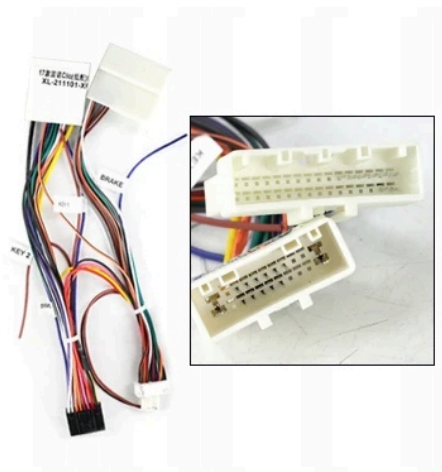

DEDYKOWANE DO:

–RENAULT MASTER 4 2019-2023

- RADIO PASUJE DO WERSJI STANDARDOWEJ JAK NA ZDJĘCIU OBOK
- SPRAWDŹ KOSTKI PRZED ZAKUPEM, NIEKTÓRE MODELE WYMAGAJĄ DOKUPIENIA DODATKOWYCH ADAPTERÓW
- W ZESTAWIE RADIO Z RAMKĄ DEDYKOWANĄ POD AUTO
- RADIO OBSŁUGUJE FABRYCZNE STEROWANIE Z KIEROWNICY, MODUŁ CANBUS W ZESTAWIE
- RADIO PASUJE DO WERSJI Z PODSTAWOWYM NAGŁOŚNIENIEM

→ZESTAW ZAWIERA:

- RADIO ANDROID
- RAMKĘ MONTAŻOWĄ
- KABLE RCA
- MODUŁ CANBUS

-
- ☐MODEM NA KARTĘ SIM
 - ☐ANTENĘ GSM
 - ☐KOSTKI ZASILAJĄCE
 - ☐KABEL USB 2X
 - ☐ANTENĘ GPS
 - ☐ZŁĄCZE KAMER COFANIA
 - ☐PARAGON/FAKTURĘ
 - ☐POLSKĄ INSTRUKCJĘ OBSŁUGI