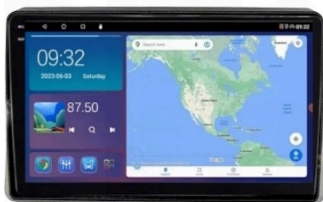

Opis produktu

–WYMIARY RADIA

DEDYKOWANE DO:

–RENAULT MASTER 4 2019-2023

- RADIO PASUJE DO WERSJI STANDARDOWEJ JAK NA ZDJĘCIU OBOK
- SPRAWDŹ KOSTKI PRZED ZAKUPEM, NIEKTÓRE MODELE WYMAGAJĄ DOKUPIENIA DODATKOWYCH ADAPTERÓW
- W ZESTAWIE RADIO Z RAMKĄ DEDYKOWANĄ POD AUTO
- RADIO OBSŁUGUJE FABRYCZNE STEROWANIE Z KIEROWNICY, MODUŁ CANBUS W ZESTAWIE
- RADIO PASUJE DO WERSJI Z PODSTAWOWYM NAGŁOŚNIENIEM