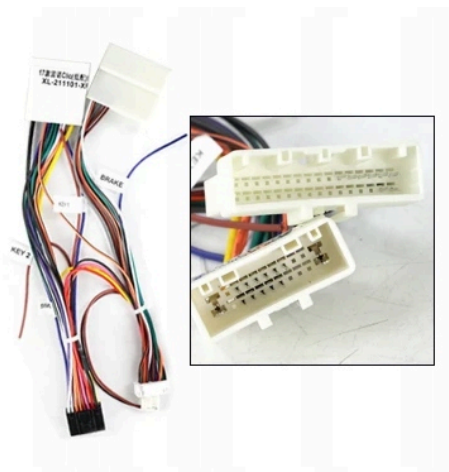

–WYMIARY RADIA

DEDYKOWANE DO:

–RENAULT MASTER 4 2019-2023

- RADIO PASUJE DO WERSJI STANDARDOWEJ JAK NA ZDJĘCIU OBOK
- SPRAWDŹ KOSTKI PRZED ZAKUPEM, NIEKTÓRE MODELE WYMAGAJĄ DOKUPIENIA DODATKOWYCH ADAPTERÓW
- W ZESTAWIE RADIO Z RAMKĄ DEDYKOWANĄ POD AUTO
- RADIO OBSŁUGUJE FABRYCZNE STEROWANIE Z KIEROWNICY, MODUŁ CANBUS W ZESTAWIE
- RADIO PASUJE DO WERSJI Z PODSTAWOWYM NAGŁOŚNIENIEM

-ZESTAW ZAWIERA:

- RADIO ANDROID
- MODUŁ CANBUS
- RAMKĘ MONTAŻOWĄ

- ANTENĘ GPS
- ZŁĄCZE KAMER COFANIA
- POLSKĄ INSTRUKCJĘ OBSŁUGI
- ZŁĄCZA RCA
- 2X KABLE USB
- KOSTKĘ ZASILAJĄCĄ

→INFORMACJA DLA KUPUJĄCEGO