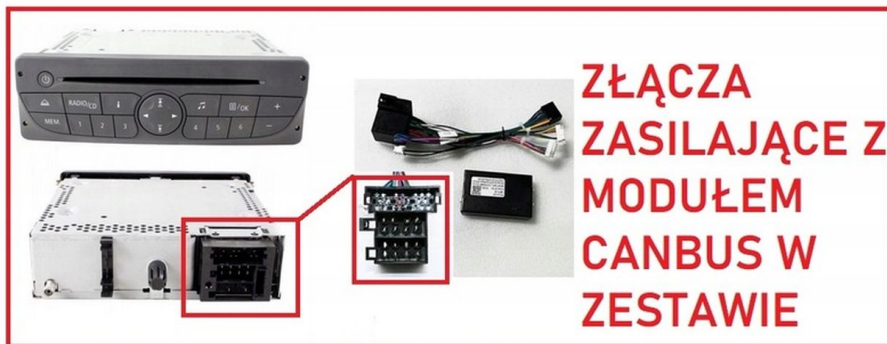

Cena	649,99 zł
Numer katalogowy	797.3/515
Kod producenta	Q8
Kod EAN	5905842623323

Opis produktu

DEDYKOWANE DO

→RENAULT MASTER 3 2010-2022

→OPEL MOVANO 2010-2022

→NISSAN NW400 2010-2022

- RADIO PASUJE DO WERSJI STANDARDOWEJ JAK NA ZDJĘCIU OBOK ZE ZŁĄCZKĄ ISO POTRÓJNĄ
- SPRAWDŹ KOSTKI PRZED ZAKUPEM, NIEKTÓRE MODELE WYMAGAJĄ DOKUPIENIA DODATKOWYCH ADAPTERÓW
- W ZESTAWIE RADIO Z RAMKĄ DEDYKOWANĄ POD AUTO
- W ZESTAWIE RAMKA MONTAŻOWA
- RADIO NIE OBSŁUGUJE FABRYCZNEGO STEROWANIA Z KIEROWNICY.
- RADIO PASUJE DO WERSJI Z PODSTAWOWYM NAGŁOŚNIENIEM

–ZESTAW ZAWIERA

- RADIO ANDROID
- MODUŁ CANBUS
- RAMKĘ MONTAŻOWĄ
- ANTENĘ GPS
- ZŁĄCZE KAMER COFANIA
- POLSKĄ INSTRUKCJĘ OBSŁUGI
- ZŁĄCZA RCA
- 2X KABLE USB
- KOSTKĘ ZASILAJĄCĄ

–INFORMACJA DLA KUPUJĄCEGO