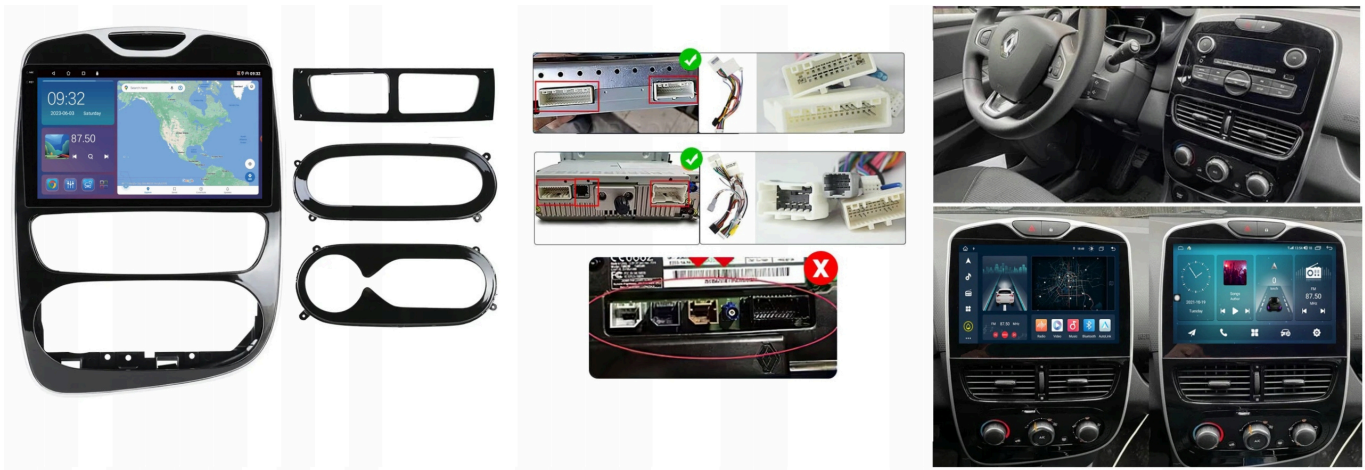

Opis produktu

–WYMIARY RADIA

DEDYKOWANE DO:

–RENAULT CLIO 2012-2018

- WYCIĄGASZ STARE RADIO WKŁADASZ NOWE Z RAMKĄ
- RADIO MONTOWANE JEST WRAZ Z DUŻĄ RAMKĄ Z ZESTAWU ORAZ MAŁYMI MASKOWNICAMI (NA ZDJĘCIU OBOK)
- OBSŁUGUJE FABRYCZNĄ KAMERĘ COFANIA
- NIE PASUJE DO WERSJI Z 4 ZŁĄCZAMI PATRZ ZDJĘCIE POWYŻEJ
- ZWRÓĆ UWAGĘ NA ŚRODKOWY PANEL NAWIEWU, PASUJE DO WERSJI JAK NA ZDJĘCIU