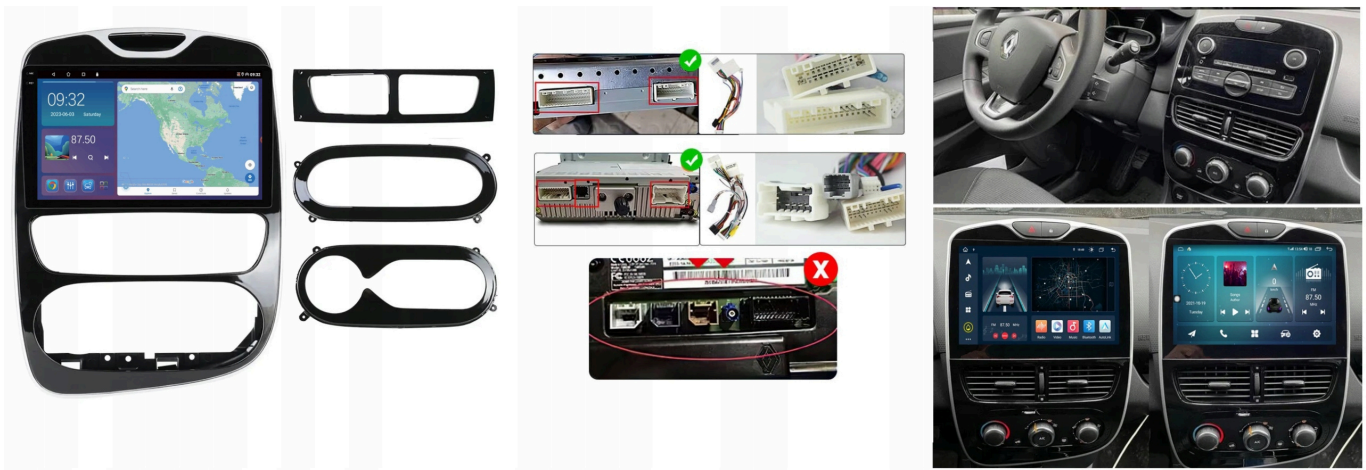

Opis produktu

–WYMIARY RADIA

DEDYKOWANE DO:

–RENAULT CLIO 2012-2018

- WYCIĄGASZ STARE RADIO WKŁADASZ NOWE Z RAMKĄ
- RADIO MONTOWANE JEST WRAZ Z DUŻĄ RAMKĄ Z ZESTAWU ORAZ MAŁYMI MASKOWNICAMI (NA ZDJĘCIU OBOK)
- OBSŁUGUJE FABRYCZNĄ KAMERĘ COFANIA
- NIE PASUJE DO WERSJI Z 4 ZŁĄCZAMI PATRZ ZDJĘCIE POWYŻEJ