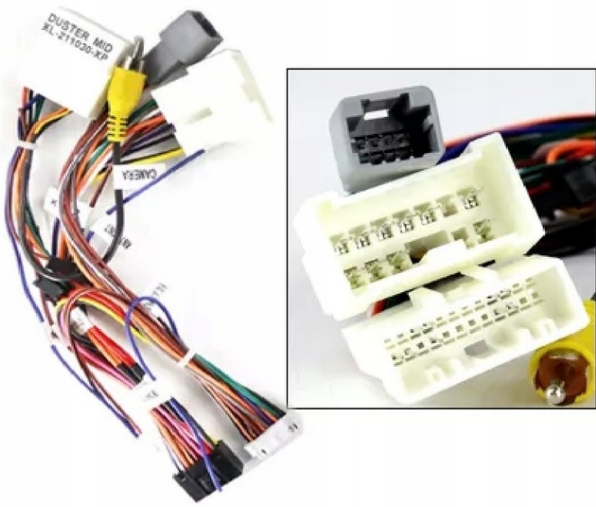

- **PANEL KLIMATYZACJI AUTOMATYCZNEJ**
- PASUJE BEZ PROBLEMU DO WERSJI Z PODSTAWOWYM NAGŁOŚNIENIEM
- NIE OBSŁUGUJE FABRYCZNEJ KAMERY COFANIA
- W PRZYPADKU NAGŁOŚNIENIA ZE WZMACNIACZEM TYPU JBL, HARMAN ITP KONIECZNA INGERENCJA W CELU PODŁĄCZENIA RADIA
- ZŁĄCZA Z ZESTAWU JAK NA ZDJĘCIU OBOK
- ZWRÓĆ UWAGĘ NA MOCOWANIE RAMKI, NIE PASUJE DO KAŻDEJ WERSJI

→ZESTAW ZAWIERA:

- ☐RADIO ANDROID
- ☐RAMKĘ MONTAŻOWĄ
- ☐2X ZESTAW KAMER Z OKABLOWANIEM (PRZÓD + TYŁ)
- ☐KABLE RCA
- ☐MODUŁ CANBUS
- ☐MODEM NA KARTĘ SIM
- ☐ANTENĘ GSM
- ☐KOSTKI ZASILAJĄCE
- ☐KABEL USB 2X
- ☐ANTENĘ GPS
- ☐ZŁĄCZE KAMER COFANIA
- ☐PARAGON/FAKTURĘ
- ☐POLSKĄ INSTRUKCJĘ OBSŁUGI