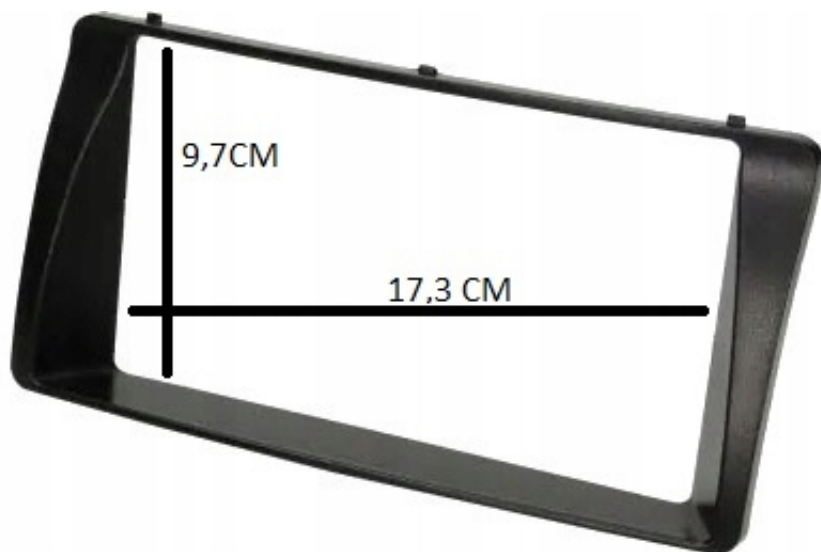

Opis produktu

RAMKA RADIA DO TOYOTY COROLLA E12 2001-2007

PASUJE DO WERSJI FABRYCZNEGO RADIA JAK NA ZDJĘCIU

RADIOWA RAMKA MONTAŻOWA 2DIN PRZEZNACZONA JEST DO SAMOCHODÓW:

- **TOYOTA COROLLA E12 2001-2007**

W ZESTAWIE:

- RAMKA
- UCHWYTY MONTAŻOWE

WYMIARY WEWNĘTRZNE

173MM SZEROKOŚĆ

97MM WYSOKOŚĆ

PASUJE DO MARKOWYCH RADIOSTACJI