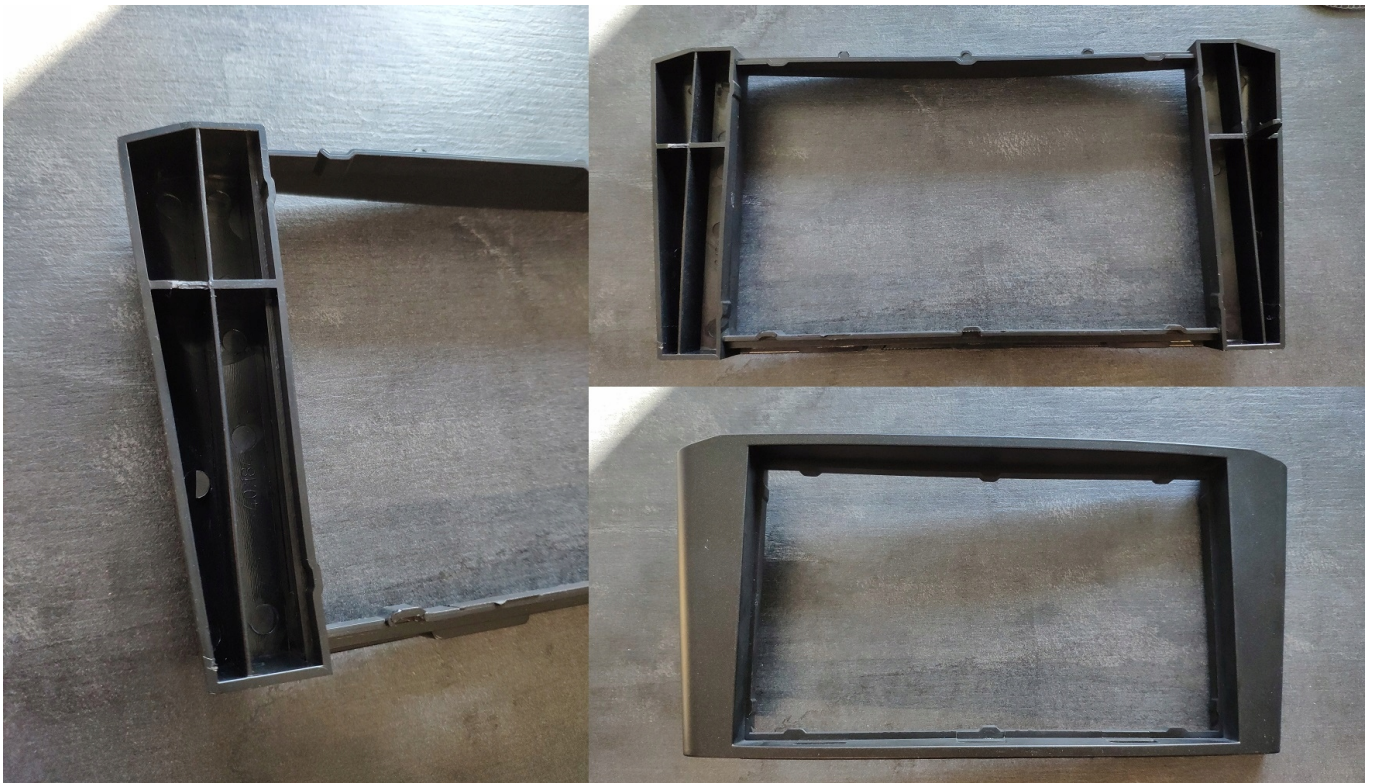

Cena	15,00 zł
Numer katalogowy	808/NOT
Numer katalogowy części	RAM-40.184.1
Jakość części (zgodnie z GVO)	Z - zamiennik

Opis produktu

□ W RAMCE URWANY JEST JEDEN ZACZEP DO MOCOWANIA. □

□CENA: 15ZŁ□

→Ramka radia do Toyota Avensis T25 2003-09

będzie konieczna, kiedy zainstalujesz standardową, uniwersalnej stacji multimedialnej 2DIN w swojej Toyocie Avensis. Ramka skutecznie zakryje wszelkie szpary między stacją, a tunelem. Została bardzo dokładnie wytłoczona, co zapewni super spasowanie i solidne trzymanie zaczepów. A rewelacyjnie dobrana kolorystyka harmonizuje z kokpitem, dając wrażenie oryginalnego, fabrycznego zestawu. Pamiętaj: diabeł tkwi w szczegółach, więc zadbaj o detale, aby nie jeździć i nie szukać dwa razy tego samego!

→Radiowa ramka montażowa 2DIN przeznaczona jest do samochodów:

☐Toyota Avensis model T25 2003-2009r

WYMIARY WEWNĘTRZNE RAMKI:

A - RAMKA RADIOWA

B - SZEROKOŚĆ OTWORU NA RADIO: 183 mm

C - SZEROKOŚĆ CAŁKOWITA: 188 mm