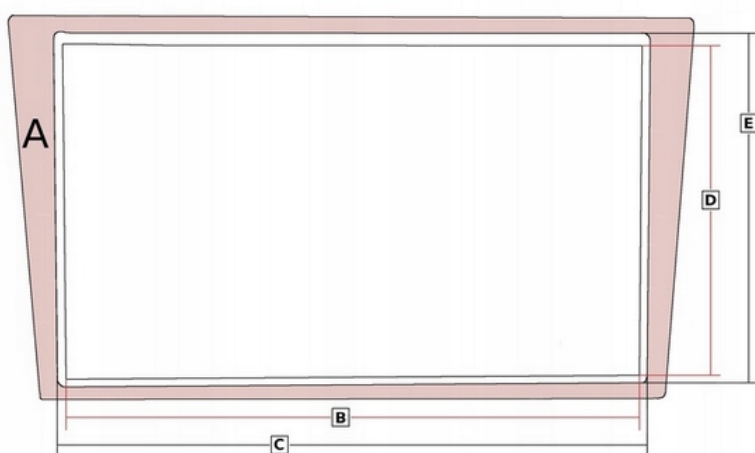

będzie konieczna, kiedy zainstalujesz standardową, uniwersalnej stacji multimedialnej 2DIN w swojej Toyocie Avensis. Ramka skutecznie zakryje wszelkie szpary między stacją, a tunelem. Została bardzo dokładnie wytłoczona, co zapewni super spasowanie i solidne trzymanie zaczepów. A rewelacyjnie dobrana kolorystyka harmonizuje z kokpitem, dając wrażenie oryginalnego, fabrycznego zestawu. Pamiętaj: diabeł tkwi w szczegółach, więc zadbaj o detale, aby nie jeździć i nie szukać dwa razy tego samego!

→Radiowa ramka montażowa 2DIN przeznaczona jest do samochodów:

☐Toyota Avensis model T25 2003-2009r

WYMIARY WEWNĘTRZNE RAMKI:

A - RAMKA RADIOWA

B - SZEROKOŚĆ OTWORU NA RADIO: 183 mm

C - SZEROKOŚĆ CAŁKOWITA: 188 mm

D - WYSOKOŚĆ OTWORU NA RADIO: 105 mm

E - WYSOKOŚĆ CAŁKOWITA: 112 mm

BŁĄD POMIARU +/- 1 mm