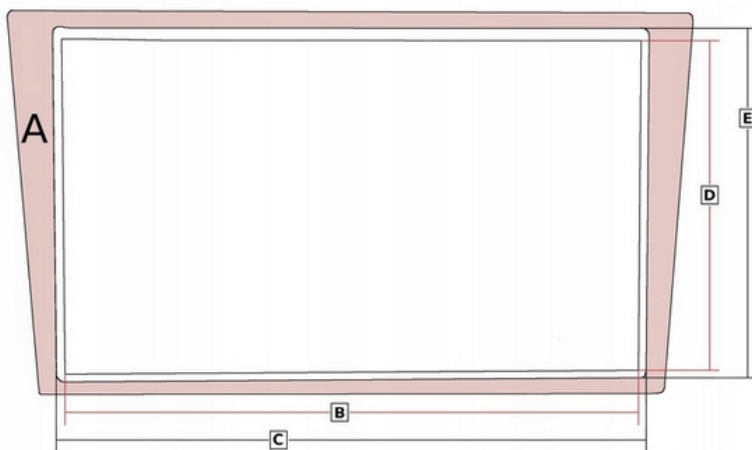

będzie konieczna, kiedy zainstalujesz standardową, uniwersalnej stacji multimedialnej 2DIN w swojej Toyocie Avensis. Ramka skutecznie zakryje wszelkie szpary między stacją, a tunelem. Została bardzo dokładnie wytłoczona, co zapewni super spasowanie i solidne trzymanie zaczepów. A rewelacyjnie dobrana kolorystyka harmonizuje z kokpitem, dając wrażenie oryginalnego, fabrycznego zestawu. Pamiętaj: diabeł tkwi w szczegółach, więc zadbaj o detale, aby nie jeździć i nie szukać dwa razy tego samego!

→Radiowa ramka montażowa 2DIN przeznaczona jest do samochodów:

☐Toyota Avensis model T25 2003-2009r

WYMIARY WEWNĘTRZNE RAMKI:

A - RAMKA RADIOWA

B - SZEROKOŚĆ OTWORU NA RADIO: 183 mm

C - SZEROKOŚĆ CAŁKOWITA: 188 mm