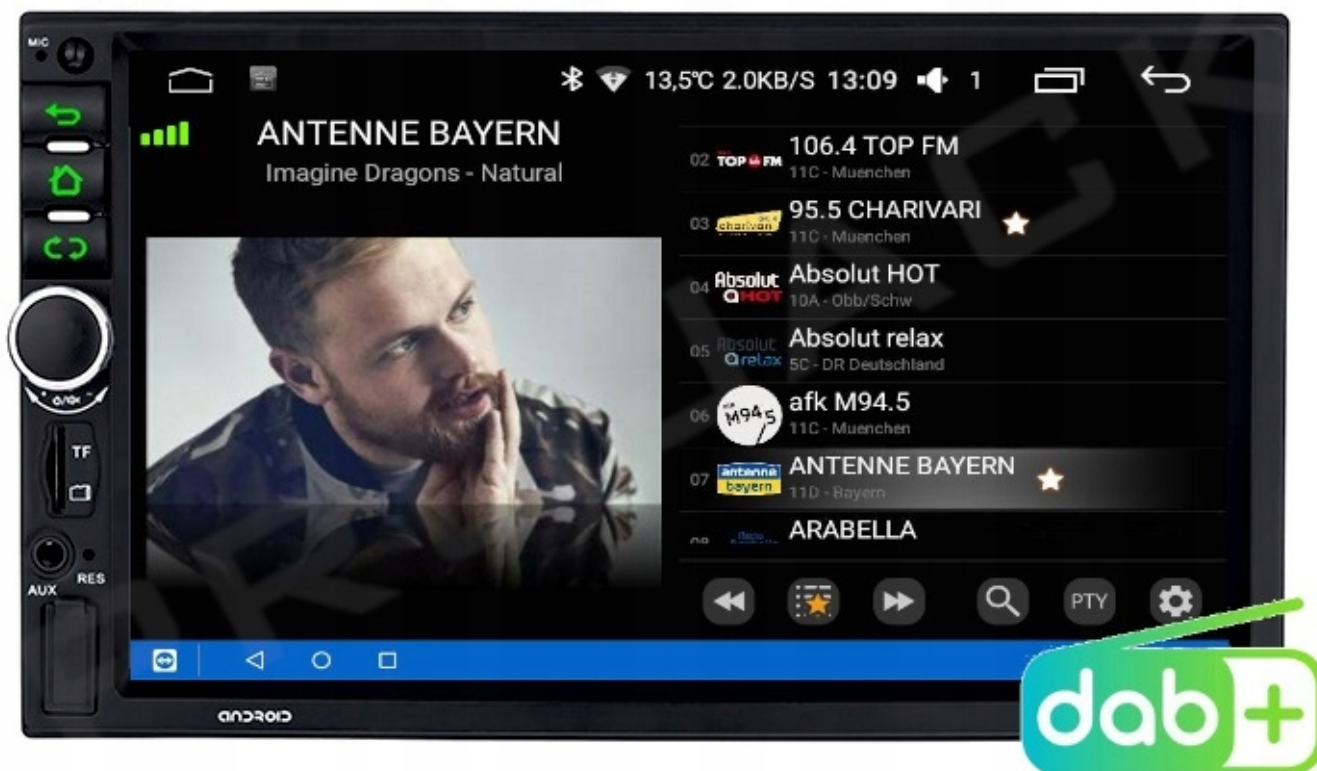

→DAB+

- RADIO CYFROWE DAB+ NOWA CYFROWA TECHNOLOGIA
- ŁATWOŚĆ ODNAJDYWANIA STACJI
- WYBORÓW DOKONUJE SIĘ PO NAZWACH STACJI, A NIE TYLKO CZĘSTOTLIWOŚCIACH
- WIĘKSZY WYBÓR KANAŁÓW
- NOWA TECHNOLOGIA ZNACZNIE POSZERZA UDOSTĘPNIANĄ OFERTĘ PROGRAMOWĄ
- ŁATWA OBSŁUGA NAWIGACJĄ OGRANICZA SIĘ DO JEDNEGO PRZYCISKU
- CZYSTY, BEZSZUMOWY DŹWIĘK, NIE ULEGA ZNIEKSZTAŁCENIOM
- I ZAKŁÓCENIOM, TAKŻE W RUCHU
- PLANOWANIE ODSŁUCHU
- POZWALA NA ZAPROGRAMOWANIE ODSŁUCHU LUB NAGRANIA AUDYCJI NAWET TYDZIEŃ PRZED ICH EMISJĄ
- POZWALA NA PRZESYŁANIE TEKSTÓW, OBRAZKÓW, POKAZÓW SLAJDÓW

☐POTRZEBNY TUNER DAB+ (DO DOKUPIENIA NA NASZYCH AUKCJACH)☐