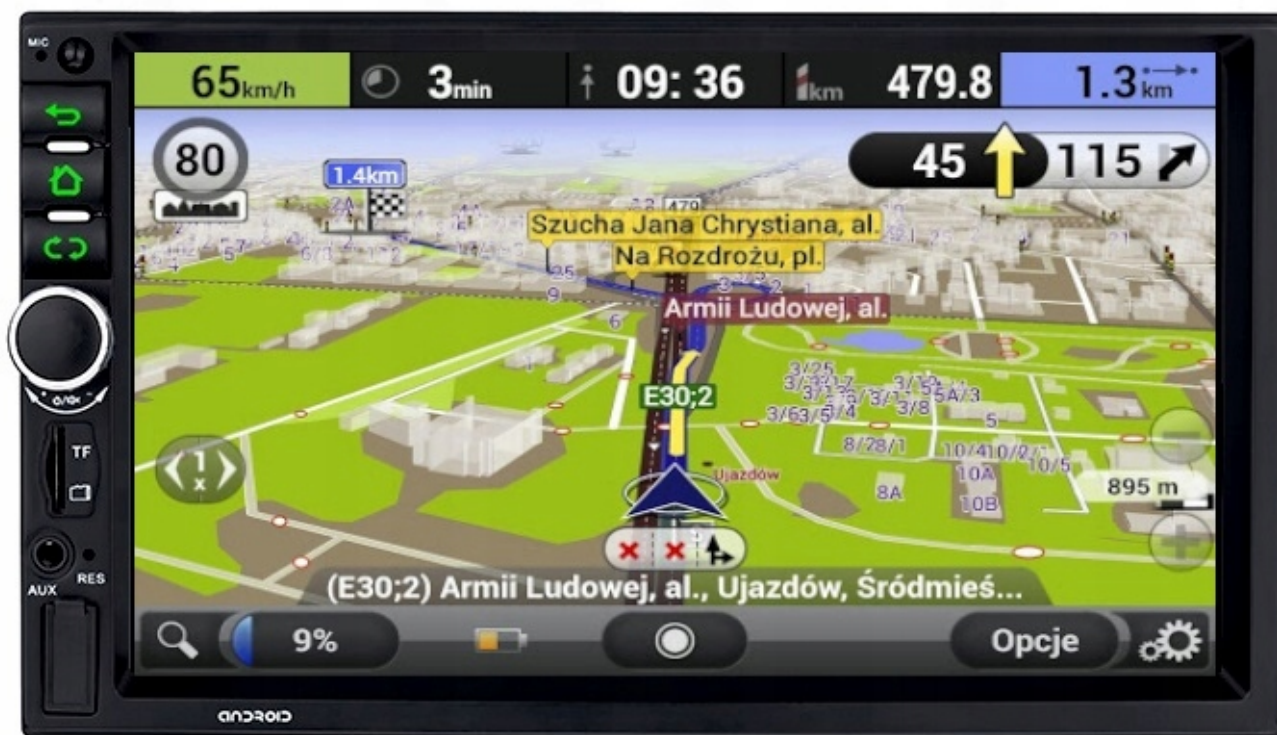

-NAWIGACJA:

- NAWIGACJE DO POBRANIA ZE SKLEP PLAY
- W RADIU WGRANE SĄ MAPY GOOGLE
- ZALECAMY KORZYSTANIE Z NAWIGACJI POPRZEZ ANDROID AUTO/CARPLAY CO ZDECYDOWANIE POPRAWIA SZYBKOŚĆ OBSŁUGI APLIKACJI ORAZ USTAWIENIA TRASY DODATKOWO WYŚWIETLA BIEŻĄCE INFORMACJE O KORKACH ANALIZUJĄC CZAS DOJAZDU, WYMAGANE POŁĄCZENIE Z TELEFONEM
- ANTENA GPS W ZESTAWIE DO NAWIGACJI OFFLINE
- MOŻLIWOŚĆ KORZYSTANIA Z TAKICH NAWIGACJI JAK:
  - YANOSIK
  - MAPY GOOGLE
  - AUTOMAPA
  - HERE
  - iGO