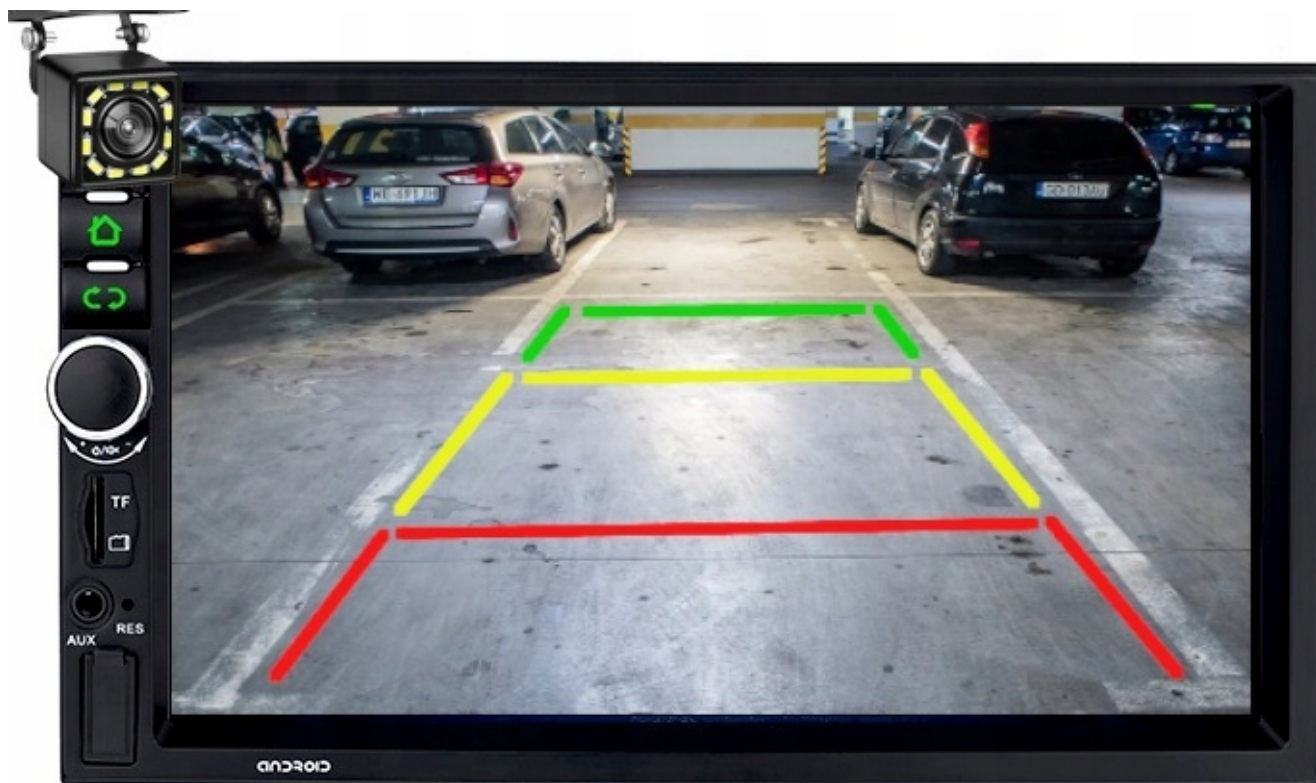

-WYMIAR:

- SZEROKOŚĆ: 178 MM
- WYSOKOŚĆ: 102 MM
- GŁĘBOKOŚĆ: 66 MM
- RADIO DOSTOSOWANE JEST POD WYMIAR 2 DIN

-WYMIAR Z RAMKĄ (RAMKA W ZESTAWIE)

- SZEROKOŚĆ: 188 MM
- WYSOKOŚĆ: 114MM

-KAMERA COFANIA:

- AUTOMATYCZNE URUCHOMIENIE KAMERY COFANIA PO WRZUCENIU BIEGU WSTECZNEGO NA PEWNO UŁATWIĄ PARKOWANIE NIE JEDNEMU KIEROWCY

☐ DO DOKUPIENIA NA NASZYCH AUKCJACH ☐

- RADIO OBSŁUGUJE KAMERY CVBS PAL