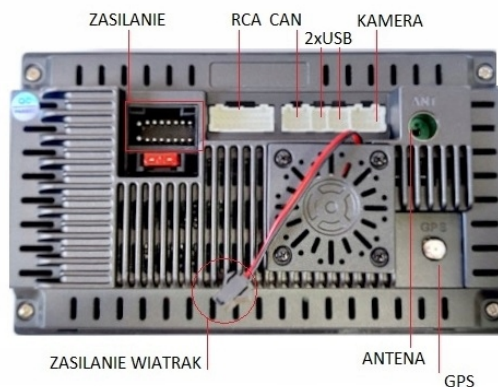

- WIELOKOLOROWE PODŚWIETLENIE GUZIKÓW DO WYBORU 7 KOLORÓW POD WNĘTRZE AUTA

→REJESTRATOR JAZDY DVR

- MOŻLIWOŚĆ PODŁĄCZENIA REJESTRATORA JAZDY, KTÓRY NAGRYWA WSZYSTKIE ZDARZENIA PODCZAS JAZDY JAK I POSTOJU POJAZDU NA PARKINGU
- PODGLĄD NA ŻYWO W URZĄDZENIU, DZIĘKI APLIKACJI
- MOŻLIWOŚĆ ODTWARZANIA FILMÓW Z HISTORII NAGRAŃ
- OBSŁUGA FUNKCJI ADAS, ASYSTENTA PASA RUCHU
- REJESTRATOR DOSTĘPNY NA NASZYCH AUKCJACH