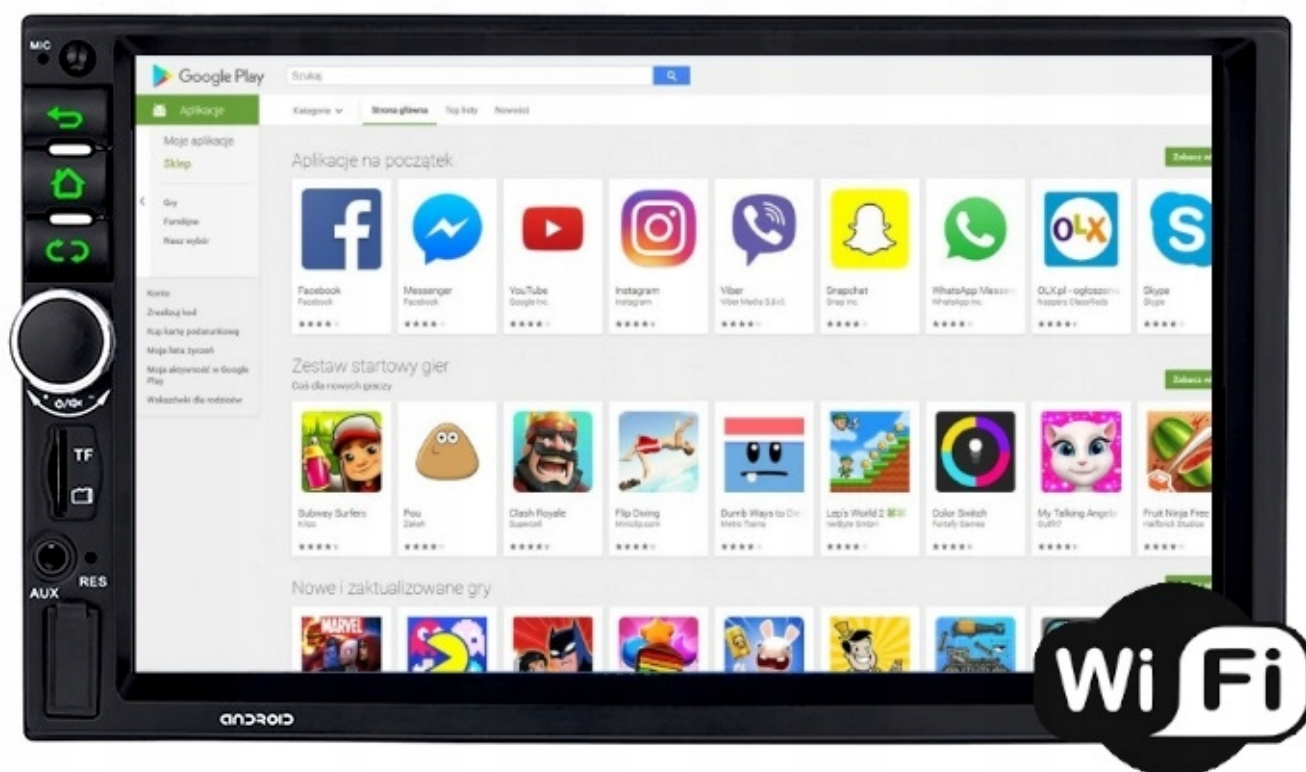

-WBUDOWANE WIFI

- MOŻLIWOŚĆ PRZEGLĄDANIA INTERNETU DZIĘKI WBUDOWANEMU WIFI
- WYSTARCZY UDOSTĘPNIĆ INTERNET Z TELEFONU ABY KORZYSTAĆ Z APLIKACJI INTERNETOWYCH:
- YOUTUBE
- SPOTIFY
- MAPY GOOGLE
- MOZILLA
- YANOSIK