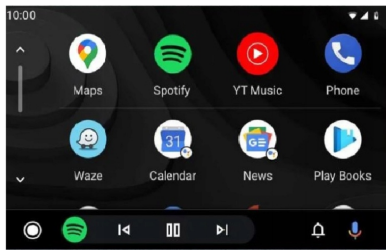

–ANDROID AUTO:

- TO APLIKACJA MOBILNA OPRACOWANA PRZEZ GOOGLE W CELU ODZWIERCIEDLENIA FUNKCJI URZĄDZENIA Z SYSTEMEM ANDROID, TAKIEGO JAK SMARTFON, NA PANELU RADIA. OBSŁUGA MAP GOOGLE, SPOTIFY, YOUTUBE

–AUTOLINK ANDROID:

- PO ZAINSTALOWANIU TEJ APLIKACJI W TWOIM SMARTFONIE MOŻESZ PRZERZUCIĆ OBRAZ DO RADIA 1:1. OBSŁUGA TELEFONU Z EKRANU RADIA. MOŻESZ KORZYSTAĆ Z DOWOLNYCH APLIKACJI W RADIU MAPY GOOGLE, YANOSIK, YOUTUBE, NETFLIX ORAZ WIELU INNYCH. MOŻLIWOŚĆ PODŁĄCZENIA POPRZECZ KABEL LUB POPRZECZ WIFI BEZPRZEWODOWO

–APPLE CAR PLAY IOS:

- APPLE CARPLAY TO FORMA LEPSZEJ INTEGRACJI SMARTFONA Z SAMOCHODEM. DZIĘKI POSIADANIU TEGO SYSTEMU WSZYSTKO ZDAJE SIĘ BYĆ PROSZCZE I BARDZIEJ INTUICYJNE. JEST TO STANDARD APPLE, KTÓRY UMOŻLIWIA, ABY RADIO SAMOCHODOWE LUB RADIOODTWARZACZ BYŁY WYŚWIETLACZEM I KONTROLEREM DLA URZĄDZENIA Z SYSTEMEM IOS. OPCJA JES DOSTĘPNA DLA WSZYSTKICH MODELACH IPHONE'ÓW (OD WERSJI 5 IOS 7.1)