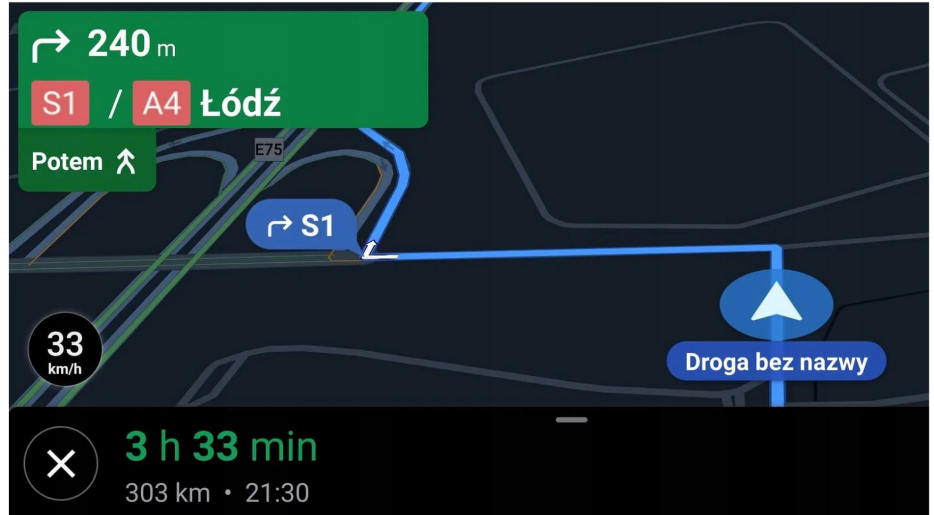

–ANDROID AUTO:

- TO APLIKACJA MOBILNA OPRACOWANA PRZEZ GOOGLE W CELU ODZWIERCIEDLENIA FUNKCJI URZĄDZENIA Z SYSTEMEM ANDROID, TAKIEGO JAK SMARTFON, NA PANELU RADIA. OBSŁUGA MAP GOOGLE, SPOTIFY, YOUTUBE

–AUTOLINK ANDROID:

- PO ZAINSTALOWANIU TEJ APLIKACJI W TWOIM SMARTFONIE MOŻESZ PRZERZUCIĆ OBRAZ DO RADIA 1:1. OBSŁUGA TELEFONU Z EKRANU RADIA. MOŻESZ KORZYSTAĆ Z DOWOLNYCH APLIKACJI W RADIU MAPY GOOGLE, YANOSIK, YOUTUBE, NETFLIX ORAZ WIELU INNYCH. MOŻLIWOŚĆ PODŁĄCZENIA POPRZECZ KABEL LUB POPRZECZ WIFI BEZPRZEWODOWO

–APPLE CAR PLAY IOS:

- APPLE CARPLAY TO FORMA LEPSZEJ INTEGRACJI SMARTFONA Z SAMOCHODEM. DZIĘKI POSIADANIU TEGO SYSTEMU WSZYSTKO ZDAJE SIĘ BYĆ PROSZCZE I BARDZIEJ INTUICYJNE. JEST TO STANDARD APPLE, KTÓRY UMOŻLIWIA, ABY RADIO SAMOCHODOWE LUB RADIOODTWARZACZ BYŁY WYŚWIETLACZEM I KONTROLEREM DLA URZĄDZENIA Z SYSTEMEM IOS. OPCJA JES DOSTĘPNA DLA WSZYSTKICH MODELACH IPHONE'ÓW (OD WERSJI 5 IOS 7.1)