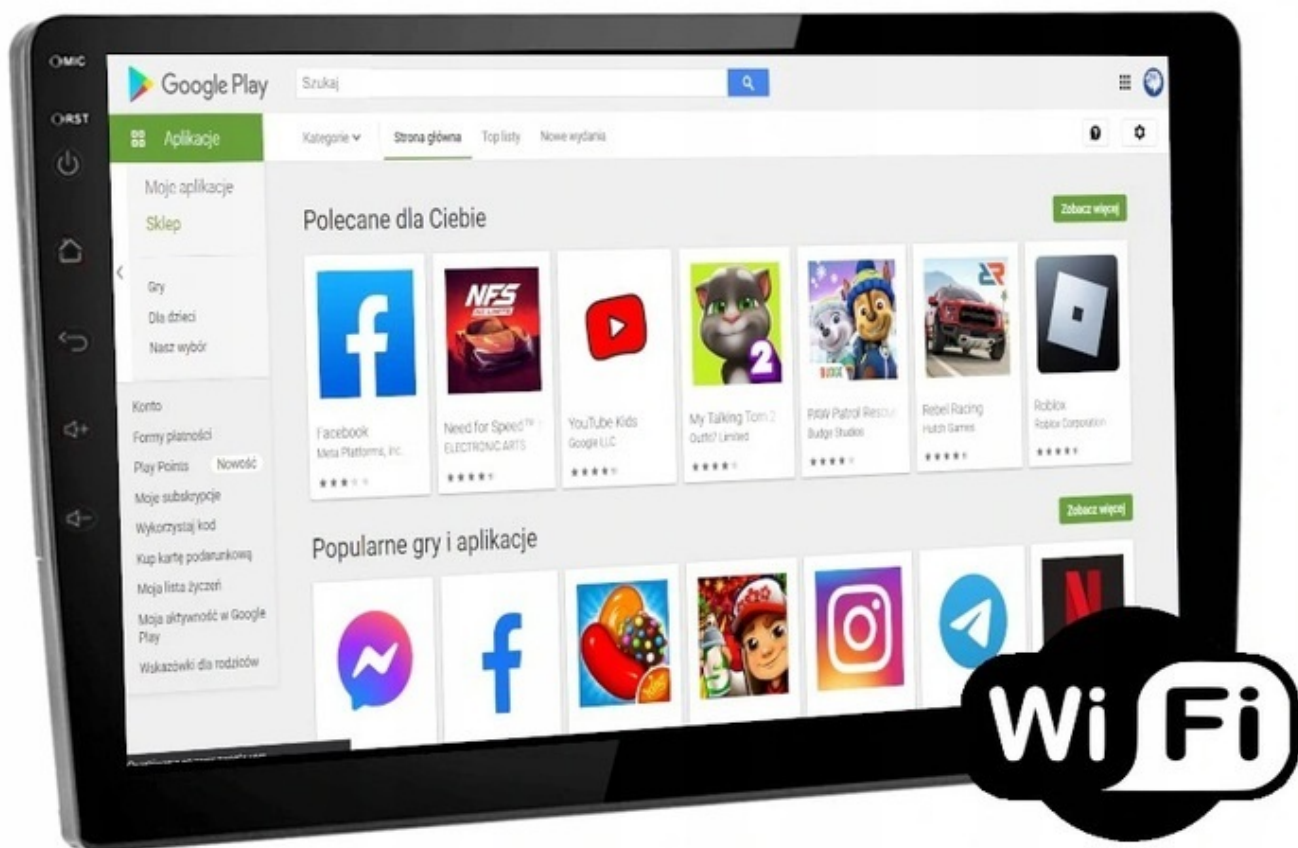

→NAWIGACJA:

- WGRANE MAPY GOOGLE
- ANTENA GPS W ZESTAWIE DO NAWIGACJI OFFLINE

→MOŻLIWOŚĆ KORZYSTANIA Z TAKICH NAWIGACJI JAK:

- MAPY GOOGLE
- YANOSIK
- AUTOMAPA
- HERE
- iGO
- SYGIC

DARMOWE NAWIGACJE DO POBRANIA ZE SKLEP PLAY