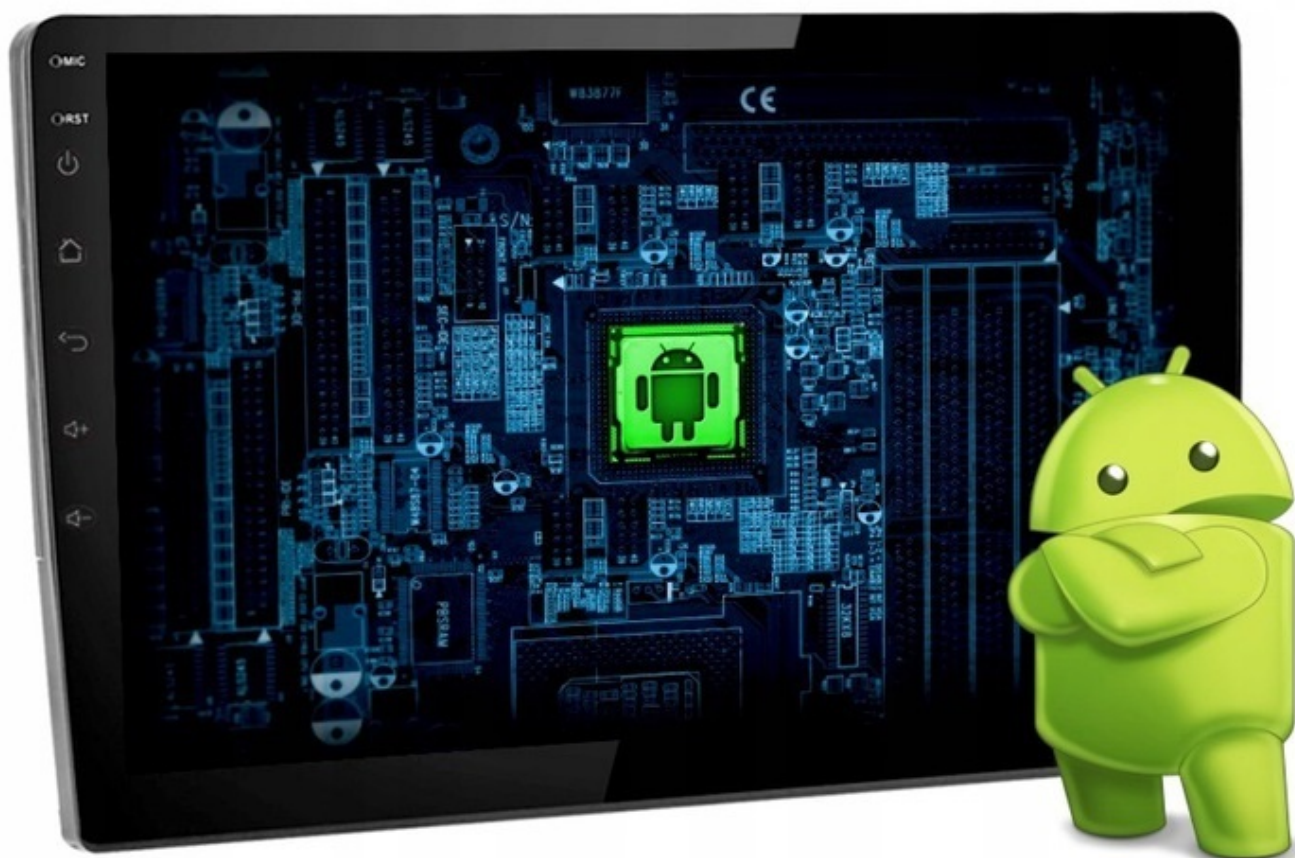

Numer katalogowy **269/56**

Kod EAN **5904316118167**

Marka **Projack**

Opis produktu

→RADIO NAWIGACJA SAMOCHODOWA PRZEZNACZONA DO SAMOCHODÓW Z WEJŚCIEM 1 DIN

- POLSKA WERSJA JĘZYKOWA SYSTEMU **ANDROID 12**
- RADIO **FM Z FUNKCJĄ RDS**
- WYŚWIETLACZ DOTYKOWY **9 CALI**

- ROZDZIELCZOŚĆ EKRANU: **IPS 1280x720P**
- **BLUETOOTH 4.1+**
- PORT **2XUSB**,
- MOC **4X50W HIFI**
- OBSŁUGA **CANBUS**
- NAWIGACJA **POLSKI - EUROPY** WGRANA W RADIU
- FUNKCJA **KAMERY COFANIA**
- MOŻLIWOŚĆ USTAWIENIA WŁASNEJ TAPETY, MOTYWU
- PODŚWIETLENIE GUZIKÓW **BIAŁE**
- OBSŁUGA **DAB+** (WYMAGANY TUNER)
- OBSŁUGA **OBD2** (WYMAGANY TUNER)
- RAM **2GB** ROM **64GB**
- PROCESOR **4 RDZENIOWY QUADCORE CORTEX 4x 1,46GHz**
- ODTWARZACZ **FULL HD 4K**
- STEROWANIE Z KIEROWNICY (POTRZEBNY ADAPTER POD DANY MODEL AUTA)
- FUNKCJA REJESTRATORA JAZDY **DVR ANDROID**
- WBUDOWANE **WIFI**
- STEROWANIE **GŁOSEM - ASYSTENT GOOGLE**
- **ANDROID AUTO / CARPLAY**