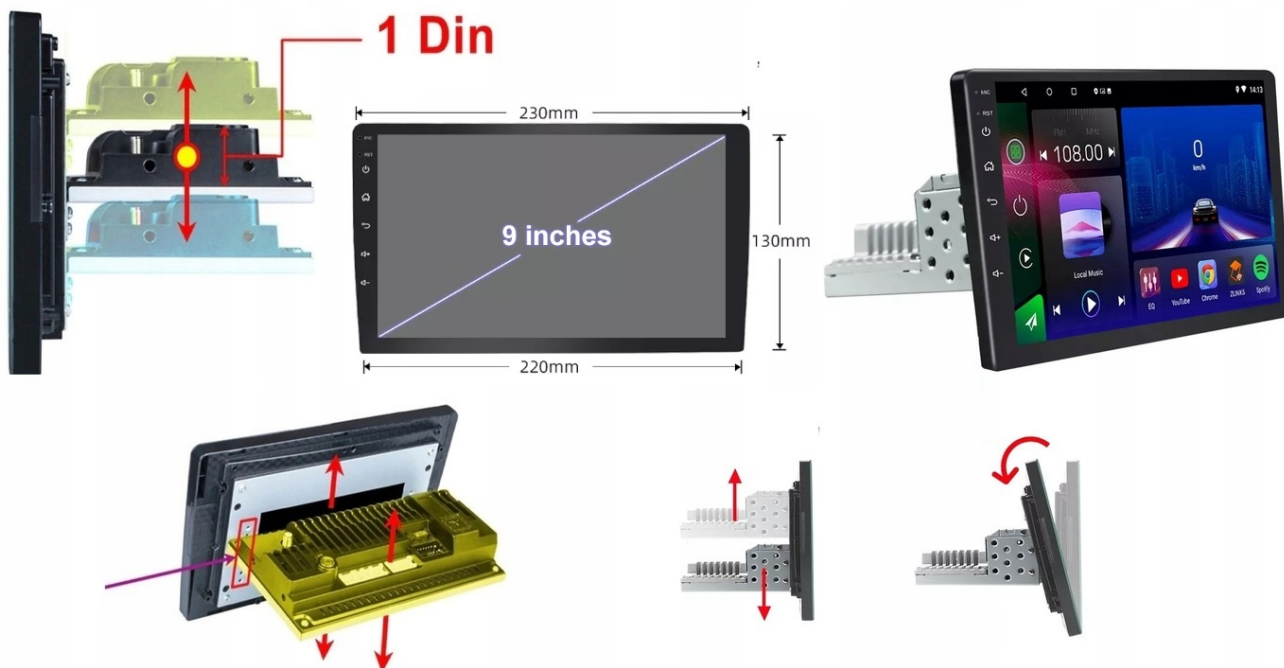

☐**POTRZEBNY TUNER DAB+ (DO DOKUPIENIA NA NASZYCH AUKCJACH)**☐

→RADIO INTERNETOWE

- FUNKCJA RADIA INTERNETOWEGO TO IDEALNE ROZWIĄZANIE GDY ZWYKŁE RADIO FM MA PROBLEM Z ZASIĘGIEM.
- PONAD 500 STACJI RADIOWYCH W TWOIM AUCIE
- NAJNOWSZE INFORMACJE, LISTA ODTWARZANYCH OTWORÓW
- RADIO MUSI BYĆ PODŁĄCZONE POD INTERNET

☐**ZALECAMY KORZYSTANIE Z RADIA INTERNETOWEGO, ZWYKŁE RADIO FM MOŻE MIEĆ NIESTABILNY ODBIÓR - ZALEŻNE OD INSTALACJI W AUCIE**☐

→INTERFEJS DIAGNOSTYCZNY ANDROID ELM327 OBD2

- INTERFEJS UMOŻLIWIA ŁATWĄ DIAGNOSTYKĘ TWOJEGO SAMOCHODU.
- DZIĘKI TEMU URZĄDZENIU, SZYBKO I SPRAWNIE SPRAWDZISZ PARAMETRY SAMOCHODU, USUNIESZ BŁĘDY, WPROWADZISZ KOREKTY ITP.

☐OPCJA DO ZAKUPIENIA NA NASZYCH AUKCJACH☐

-WYMIAR:

- SZEROKOŚĆ: 241-251MM
- WYSOKOŚĆ: 146MM
- GŁĘBOKOŚĆ: 100MM
- RADIO DOSTOSOWANE JEST POD WYMIAR 1 DIN

□**MOŻLIWOŚĆ REGULACJI TYLNEJ OBUDOWY WZGLĘDEM EKRANU**□