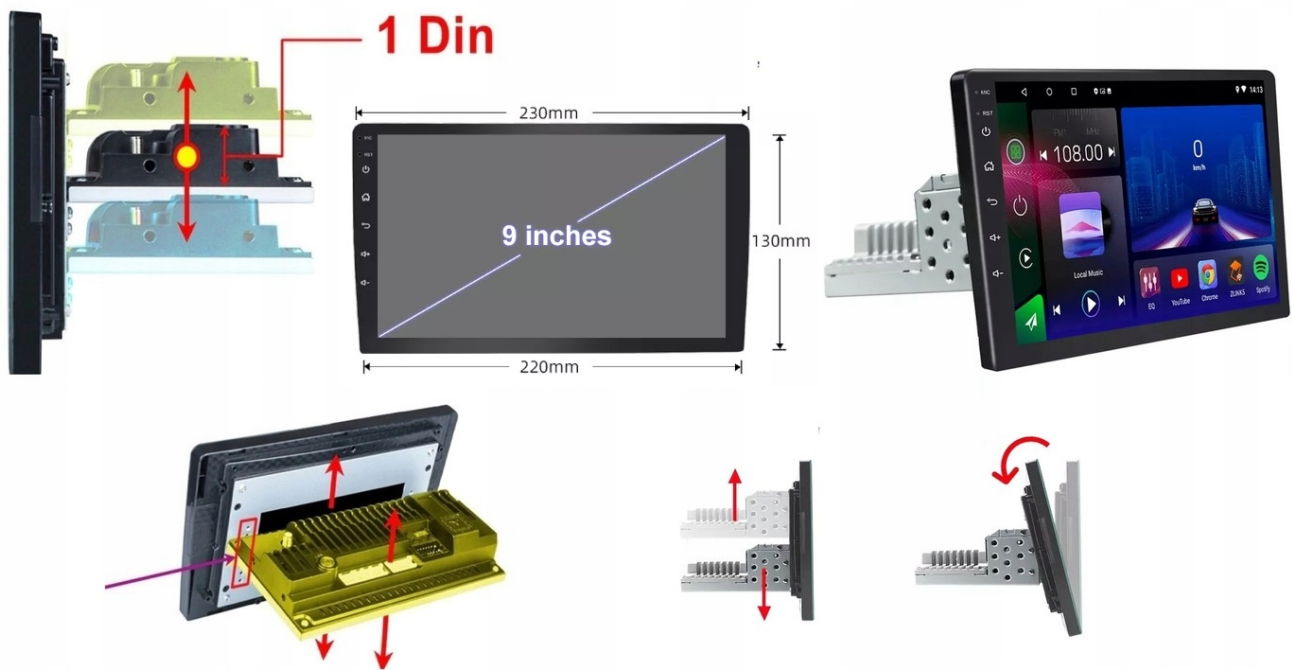

☐**POTRZEBNY TUNER DAB+ (DO DOKUPIENIA NA NASZYCH AUKCJACH)**☐

→RADIO INTERNETOWE

- FUNKCJA RADIA INTERNETOWEGO TO IDEALNE ROZWIĄZANIE GDY ZWYKŁE RADIO FM MA PROBLEM Z ZASIĘGIEM.
- PONAD 500 STACJI RADIOWYCH W TWOIM AUCIE
- NAJNOWSZE INFORMACJE, LISTA ODTWARZANYCH OTWORÓW
- RADIO MUSI BYĆ PODŁĄCZONE POD INTERNET

☐**ZALECAMY KORZYSTANIE Z RADIA INTERNETOWEGO, ZWYKŁE RADIO FM MOŻE MIEĆ NIESTABILNY ODBIÓR - ZALEŻNE OD INSTALACJI W AUCIE**☐

→INTERFEJS DIAGNOSTYCZNY ANDROID ELM327 OBD2

- INTERFEJS UMOŻLIWIA ŁATWĄ DIAGNOSTYKĘ TWOJEGO SAMOCHODU.
- DZIĘKI TEMU URZĄDZENIU, SZYBKO I SPRAWNIE SPRAWDZISZ PARAMETRY SAMOCHODU, USUNIESZ BŁĘDY, WPROWADZISZ KOREKTY ITP.

☐OPCJA DO ZAKUPIENIA NA NASZYCH AUKCJACH☐

-WYMIAR:

- SZEROKOŚĆ: 241-251MM
- WYSOKOŚĆ: 146MM
- GŁĘBOKOŚĆ: 100MM
- RADIO DOSTOSOWANE JEST POD WYMIAR 1 DIN

□ **MOŻLIWOŚĆ REGULACJI TYLNEJ OBUDOWY WZGLĘDEM EKRANU** □