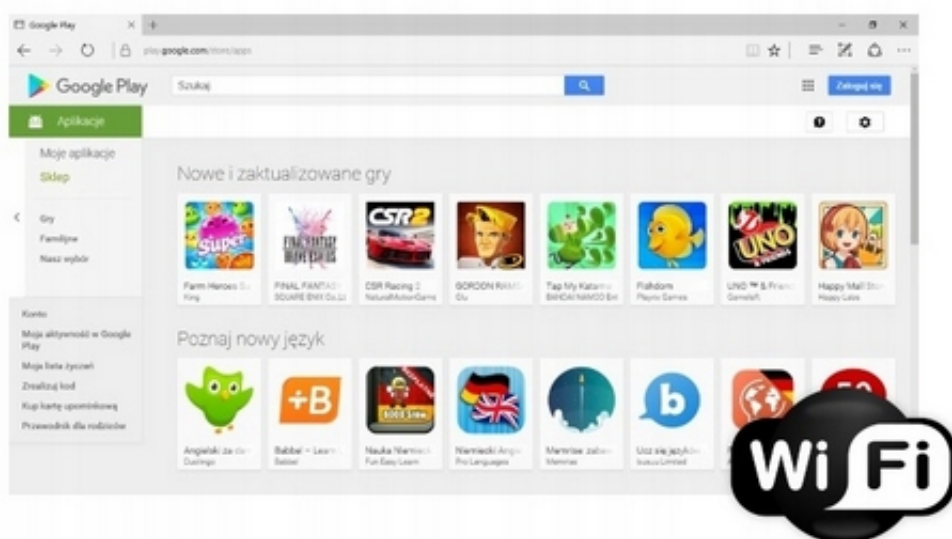

- WYJMUJEMY STARE RADIO, MONTUJEMY NOWE Z RAMKĄ. PASUJE DO RADIA O WYMIARACH: **230MM X 115MM**
- NIE PASUJE DO WERSJI Z FABRYCZNĄ NAWIGACJĄ, NIE OBSŁUGUJE FABRYCZNEJ KAMERY COFANIA --> **(DOKUP CANBUS Z NASZYCH OFERT)**
- PASUJE DO WERSJI Z PODSTAWOWYM NAGŁOŚNIENIEM
- PRZED ZAKUPEM WARTO ZWERYFIKOWAĆ KOMPATYBILNOŚĆ Z DANYM MODELEM AUTA

→INFORMACJA DLA KUPUJĄCEGO

- **W RADIU MOŻE, NIE MUSI, WYSTĄPIĆ GORSZY ODBIÓR RADIA FM NIŻ NA FABRYCZNYM RADIU. ZALECAMY KORZYSTANIE Z APLIKACJI INTERNETOWYCH: RADIO INTERNETOWE, YOUTUBE, SPOTIFY, TIDAL**
- **W NASZEJ OFERCIE ZNAJDĄ PAŃSTWO RÓWNIŻ PRODUKTY PREMIUM Z DUŻO LEPSZYMI PARAMETRAMI. MODELE DZIAŁAJĄ BARDZO SZYBKO I SPRAWNIE. WERSJE M400 4/64GB M600 6GB/128GB 8GB/128GB 8GB/256GB**

→WBUDOWANE WIFI

- MOŻLIWOŚĆ PRZEGLĄDANIA INTERNETU DZIĘKI WBUDOWANEMU WIFI
- WYSTARCZY UDOSTĘPNIĆ INTERNET Z TELEFONU ABY KORZYSTAĆ APLIKACJI INTERNETOWYCH:
- YOUTUBE
- SPOTIFY
- MAPY GOOGLE
- MOZILLA