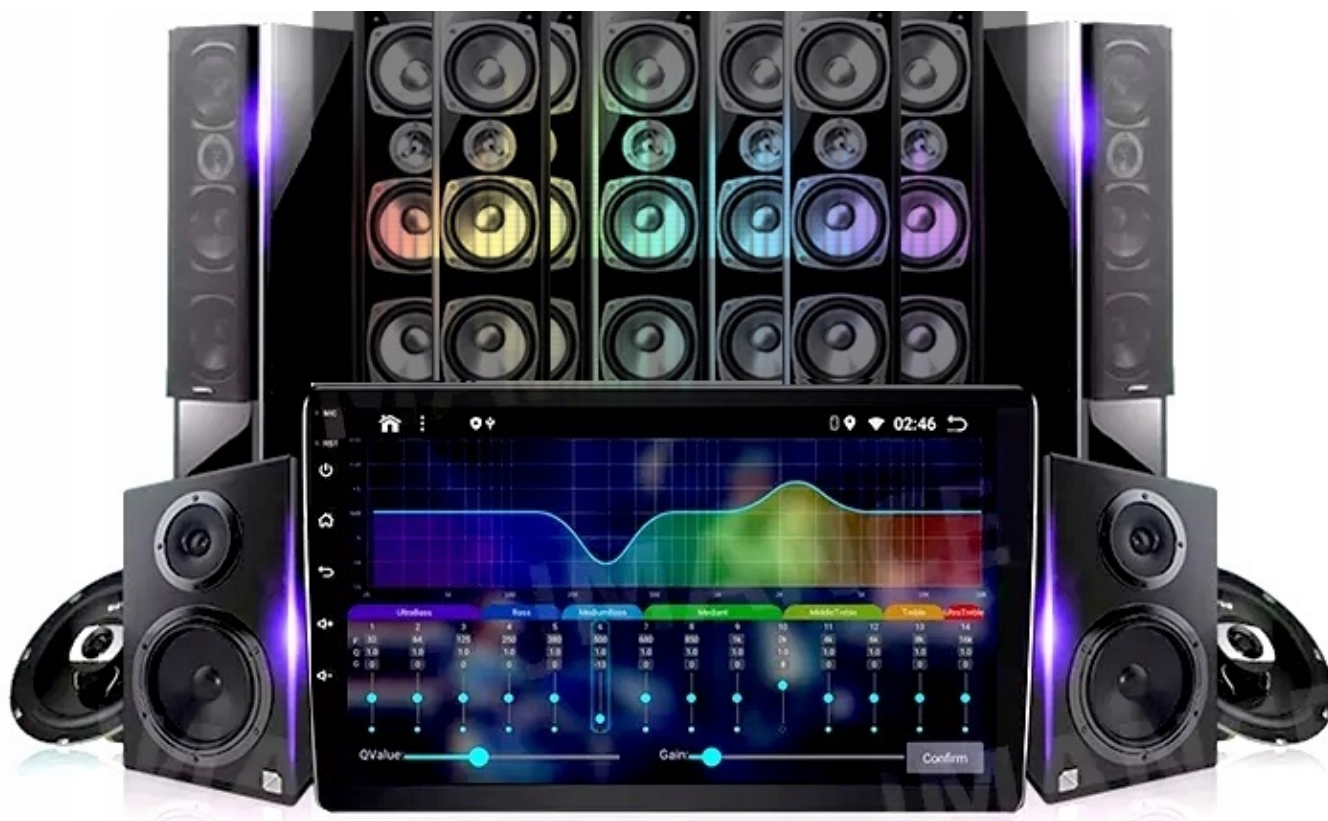

#### →ANDROID AUTO:

- TO APLIKACJA MOBILNA OPRACOWANA PRZEZ GOOGLE W CELU ODZWIERCIEDLENIA FUNKCJI URZĄDZENIA Z SYSTEMEM ANDROID, TAKIEGO JAK SMARTFON, NA PANELU RADIA. OBSŁUGA MAP GOOGLE, SPOTIFY, YOUTUBE

#### →AUTOLINK ANDROID:

- PO ZAINSTALOWANIU TEJ APLIKACJI W TWOIM SMARTFONIE MOŻESZ PRZERZUCIĆ OBRAZ DO RADIA 1:1. OBSŁUGA TELEFONU Z EKRANU RADIA. MOŻESZ KORZYSTAĆ Z DOWOLNYCH APLIKACJI W RADIU MAPY GOOGLE, YANOSIK,

#### →APPLE CAR PLAY IOS:

- APPLE CARPLAY TO FORMA LEPSZEJ INTEGRACJI SMARTFONA Z SAMOCHODEM. DZIĘKI POSIADANIU TEGO SYSTEMU WSZYSTKO ZDAJE SIĘ BYĆ PROSZSZE I BARDZIEJ INTUICYJNE. JEST TO STANDARD APPLE, KTÓRY UMOŻLIWIA, ABY RADIO SAMOCHODOWE LUB RADIOODTWARZACZ BYŁY WYŚWIETLACZEM I KONTROLEREM DLA URZĄDZENIA Z SYSTEMEM IOS. OPCJA JES DOSTĘPNA DLA WSZYSTKICH MODELACH IPHONE'ÓW (OD WERSJI 5 IOS 7.1)