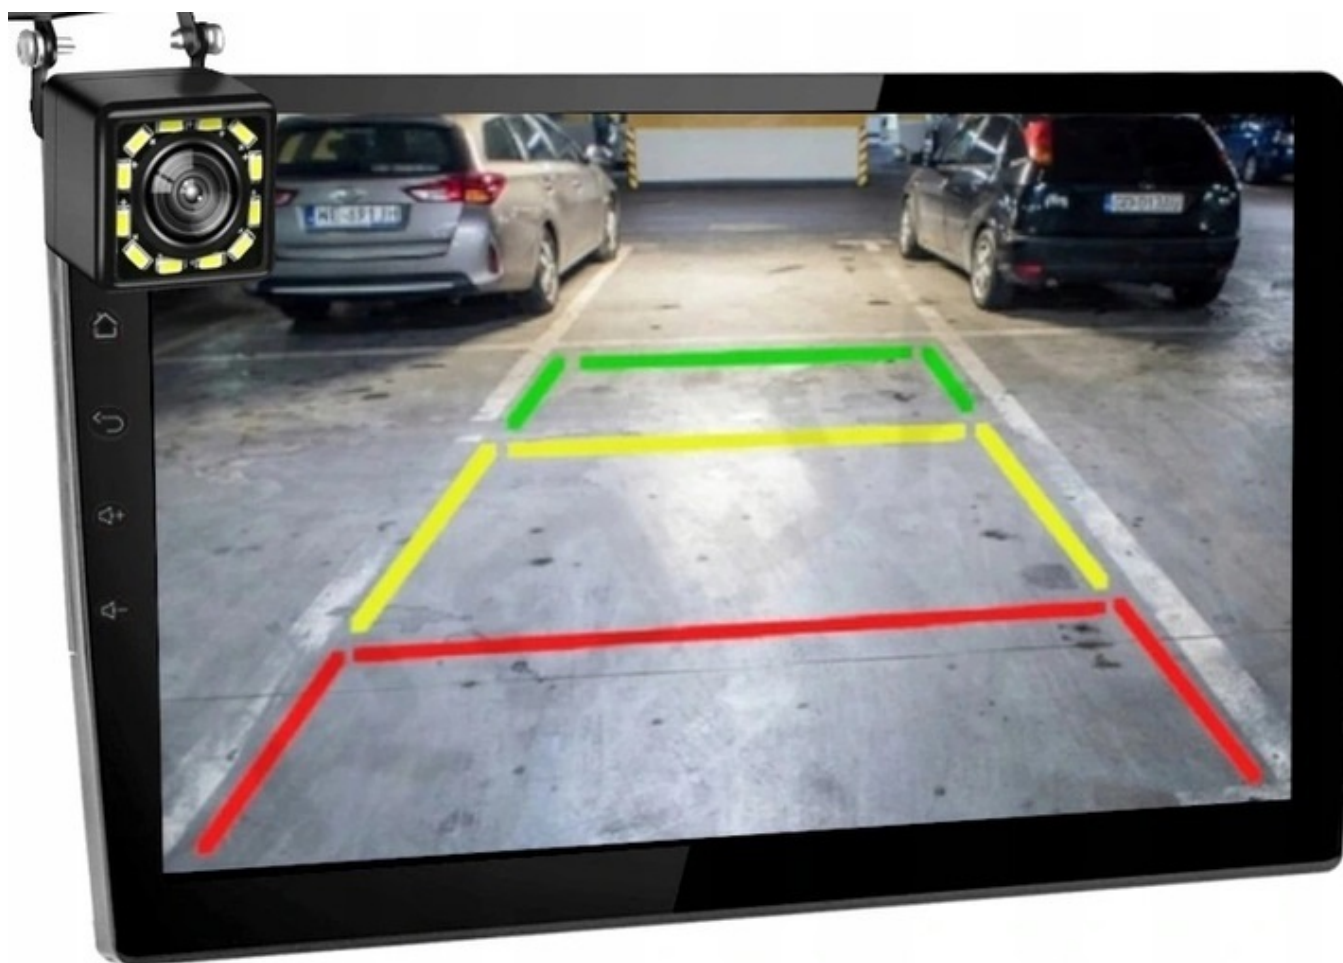

–KAMERA COFANIA:

- AUTOMATYCZNE URUCHOMIENIE KAMERY COFANIA PO WRZUCENIU BIEGU WSTECZNEGO NA PEWNO UŁATWIĄ PARKOWANIE NIE JEDNEMU KIEROWCY

☐ **MOŻLIWOŚĆ DOKUPIENIA KAMERY Z LINIAMI SKRĘTNYMI (ZAJRZYJ NA NASZE AUKCJE)** ☐