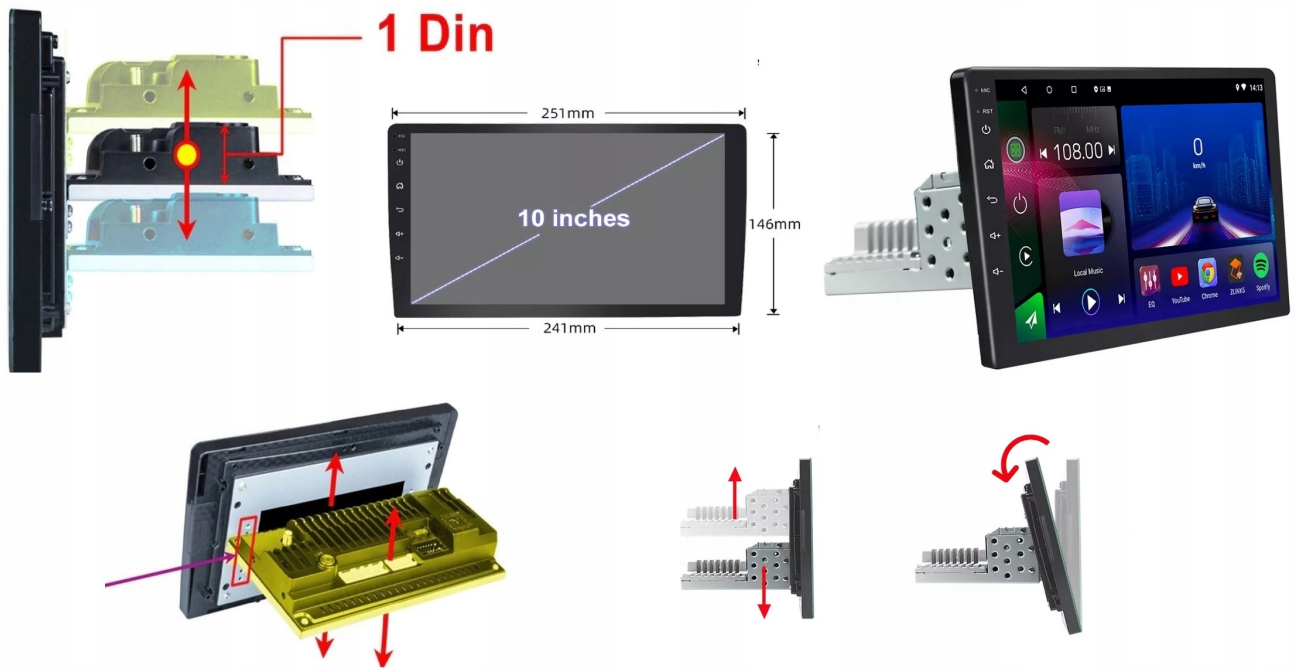

-WYMIAR:

- SZEROKOŚĆ: 241-251MM
- WYSOKOŚĆ: 146MM
- GŁĘBOKOŚĆ: 100MM
- RADIO DOSTOSOWANE JEST POD WYMIAR 1 DIN

MOŻLIWOŚĆ REGULACJI TYLNEJ OBUDOWY WZGLĘDEM EKRANU