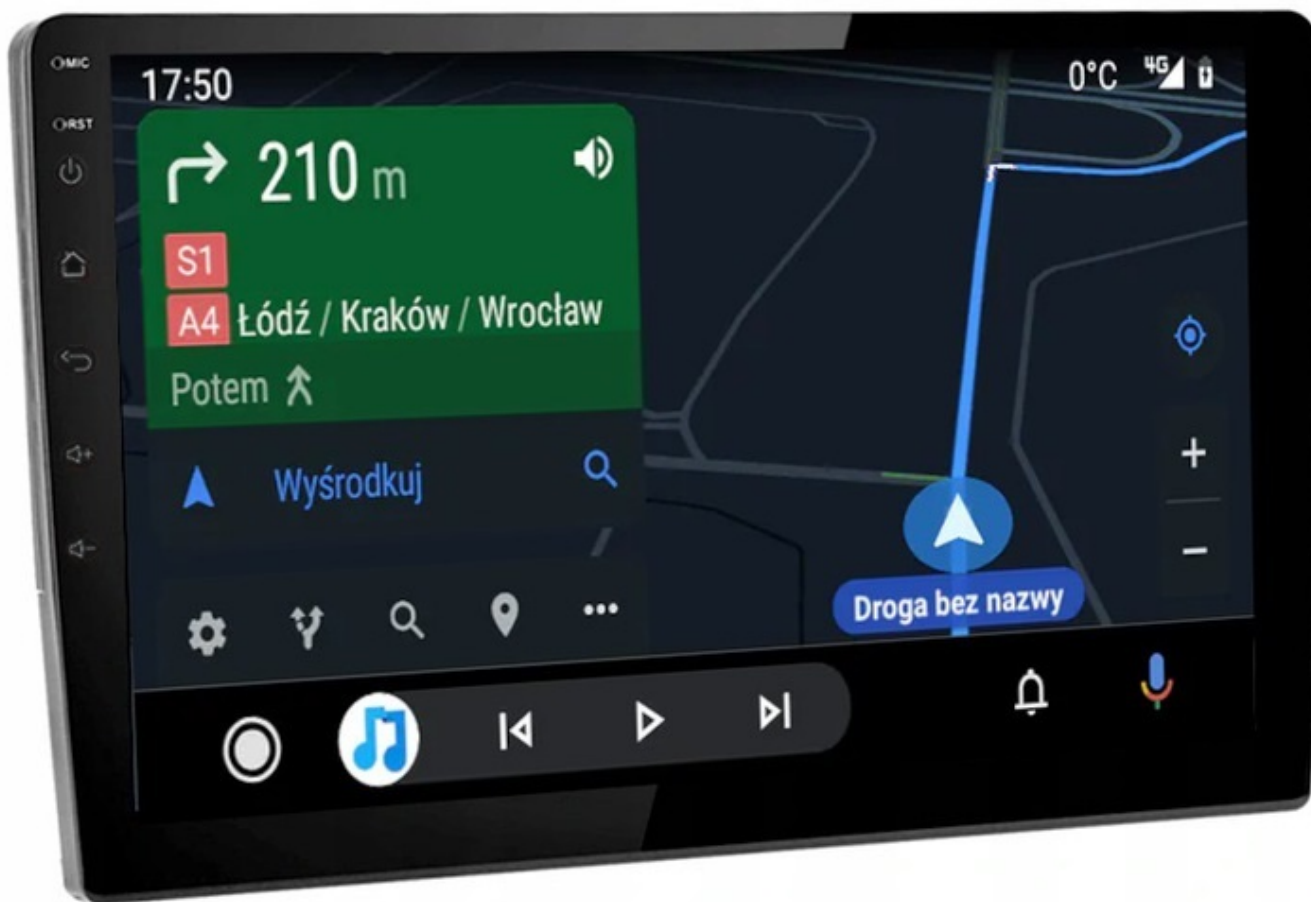

→NAWIGACJA:

- WGRANE MAPY GOOGLE
- ANTENA GPS W ZESTAWIE DO NAWIGACJI OFFLINE

→MOŻLIWOŚĆ KORZYSTANIA Z TAKICH NAWIGACJI JAK:

- MAPY GOOGLE
- YANOSIK
- AUTOMAPA
- HERE
- iGO
- SYGIC

DARMOWE NAWIGACJE DO POBRANIA ZE SKLEP PLAY