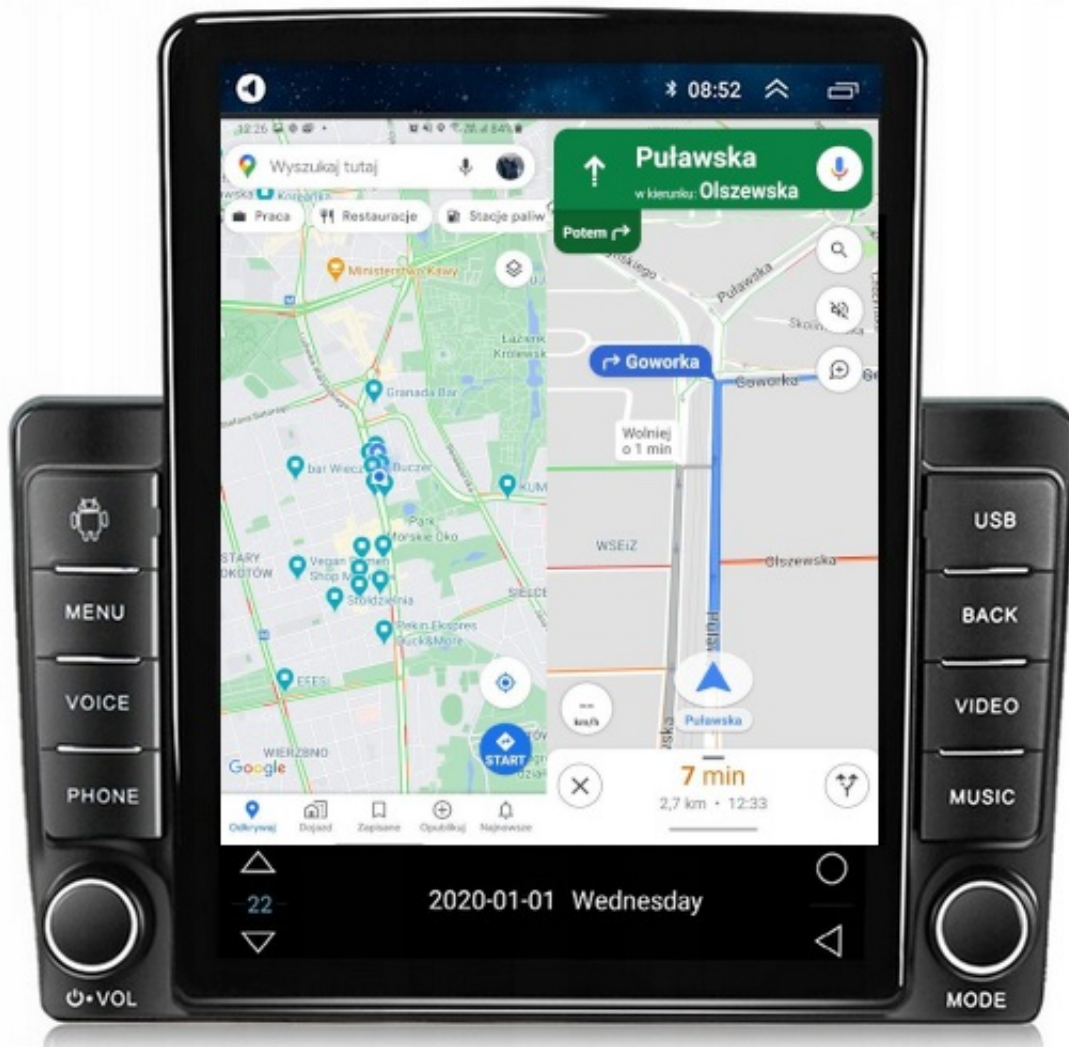

→ANDROID AUTO:

- TO APLIKACJA MOBILNA OPRACOWANA PRZEZ GOOGLE W CELU ODZWIERCIEDLENIA FUNKCJI URZĄDZENIA Z SYSTEMEM ANDROID, TAKIEGO JAK SMARTFON, NA PANELU RADIA. OBSŁUGA MAP GOOGLE, SPOTIFY, YOUTUBE

→AUTOLINK ANDROID:

- PO ZAINSTALOWANIU TEJ APLIKACJI W TWOIM SMARTFONIE MOŻESZ PRZERZUCIĆ OBRAZ DO RADIA 1:1. OBSŁUGA TELEFONU Z EKRANU RADIA. MOŻESZ KORZYSTAĆ Z DOWOLNYCH APLIKACJI W RADIU MAPY GOOGLE, YANOSIK, YOUTUBE, NETFLIX ORAZ WIELU INNYCH. MOŻLIWOŚĆ PODŁĄCZENIA POPRZEZ KABEL LUB POPRZEZ WIFI BEZPRZEWODOWO

→APPLE CAR PLAY IOS:

- APPLE CARPLAY TO FORMA LEPSZEJ INTEGRACJI SMARTFONA Z SAMOCHODEM. DZIĘKI POSIADANIU TEGO SYSTEMU WSZYSTKO ZDAJE SIĘ BYĆ PROSZSZE I BARDZIEJ INTUICYJNE. JEST TO STANDARD APPLE, KTÓRY UMOŻLIWIA, ABY RADIO SAMOCHODOWE LUB RADIOODTWARZACZ BYŁY WYŚWIETLACZEM I KONTROLEREM DLA URZĄDZENIA Z SYSTEMEM IOS. OPCJA JES DOSTĘPNA DLA WSZYSTKICH MODELACH IPHONE'ÓW (OD WERSJI 5 IOS 7.1)