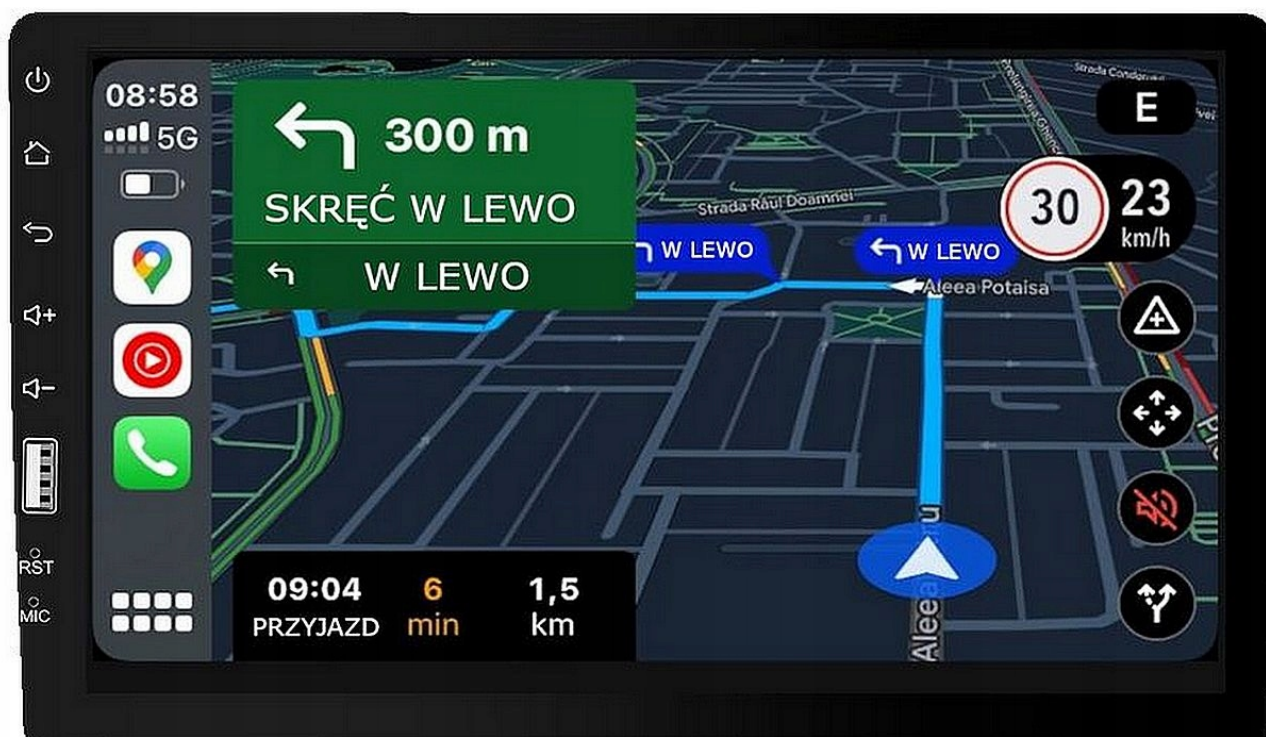

Dane aktualne na dzień: 08-04-2026 13:55

Link do produktu: <https://wmprojack.pl/radio-vw-polo-2008-2020-android-auto-carplay-usb-mp3-mp5-bluetooth-p-3008.html>

RADIO VW POLO 2008-2020 ANDROID-AUTO CARPLAY USB MP3 MP5 BLUETOOTH

Cena	449,99 zł
Numer katalogowy	436/567/575/539/069/NO T
Kod EAN	5907097305528

Opis produktu

→STACJA MULTIMEDIALNA DEDYKOWANA DO

→VW POLO 2008-2020

→UWAGI DO PODŁĄCZENIA

- RADIO DEDYKOWANE DO PODSTAWOWEJ RADIA ORYGINALNEGO
- NIE OBSŁUGUJE STEROWANIA Z KIEROWNICY (KONIECZNY ADAPTER)
- MONTOWANE RAZEM Z RAMKĄ MONTAŻOWĄ Z ZESTAWU
- PASUJE DO WERSJI Z PODSTAWOWYM NAGŁOŚNIENIEM
- NIE PASUJE DO WERSJI Z FABRYCZNĄ KAMERĄ COFANIA,
- W PRZYPADKU ZŁĄCZA ANTENOWEGO FAKRA 2-1 DOKUP SEPARATOR (W ZESTAWIE FAKRA 1-1)
- PO 2015 ROKU ZWERYFIKUJ ZŁĄCZA W INSTALACJI AUTA, MOŻE BYĆ POTRZEBNY INNY ZESTAW ZŁĄCZY ZASILAJĄCYCH

→DANE TECHNICZNE

- 9 CALOWY EKRAN DOTYKOWY TFP: MATOWY EKRAN ODPORNY NA ZARYSOWANI. PŁYNNY CZUŁY DOTYK ZAPEWNIĄ KOMFORTOWĄ OBSŁUGĘ RADIA
- USB : WEJŚCIE USB DAJE MOŻLIWOŚĆ OGLĄDANIA FILMÓW MUZYKI Z URZĄDZEŃ ZEWNĘTRZNYCH
- MIRRORLINK/ANDROID AUTO/CARPLAY: PRZESŁANIE OBRAZU ZA POMOCĄ KABLA USB, KOMPATYBILNE Z SYSTEMEM ANDROID ORAZ iOS WYŚWIETLAJ NAWIGACJĘ, YOUTUBE ORAZ INNE APLIKACJE NA EKRANIE RADIA
- SYSTEM OPERACYJNY: WINDOWS CE 6.0