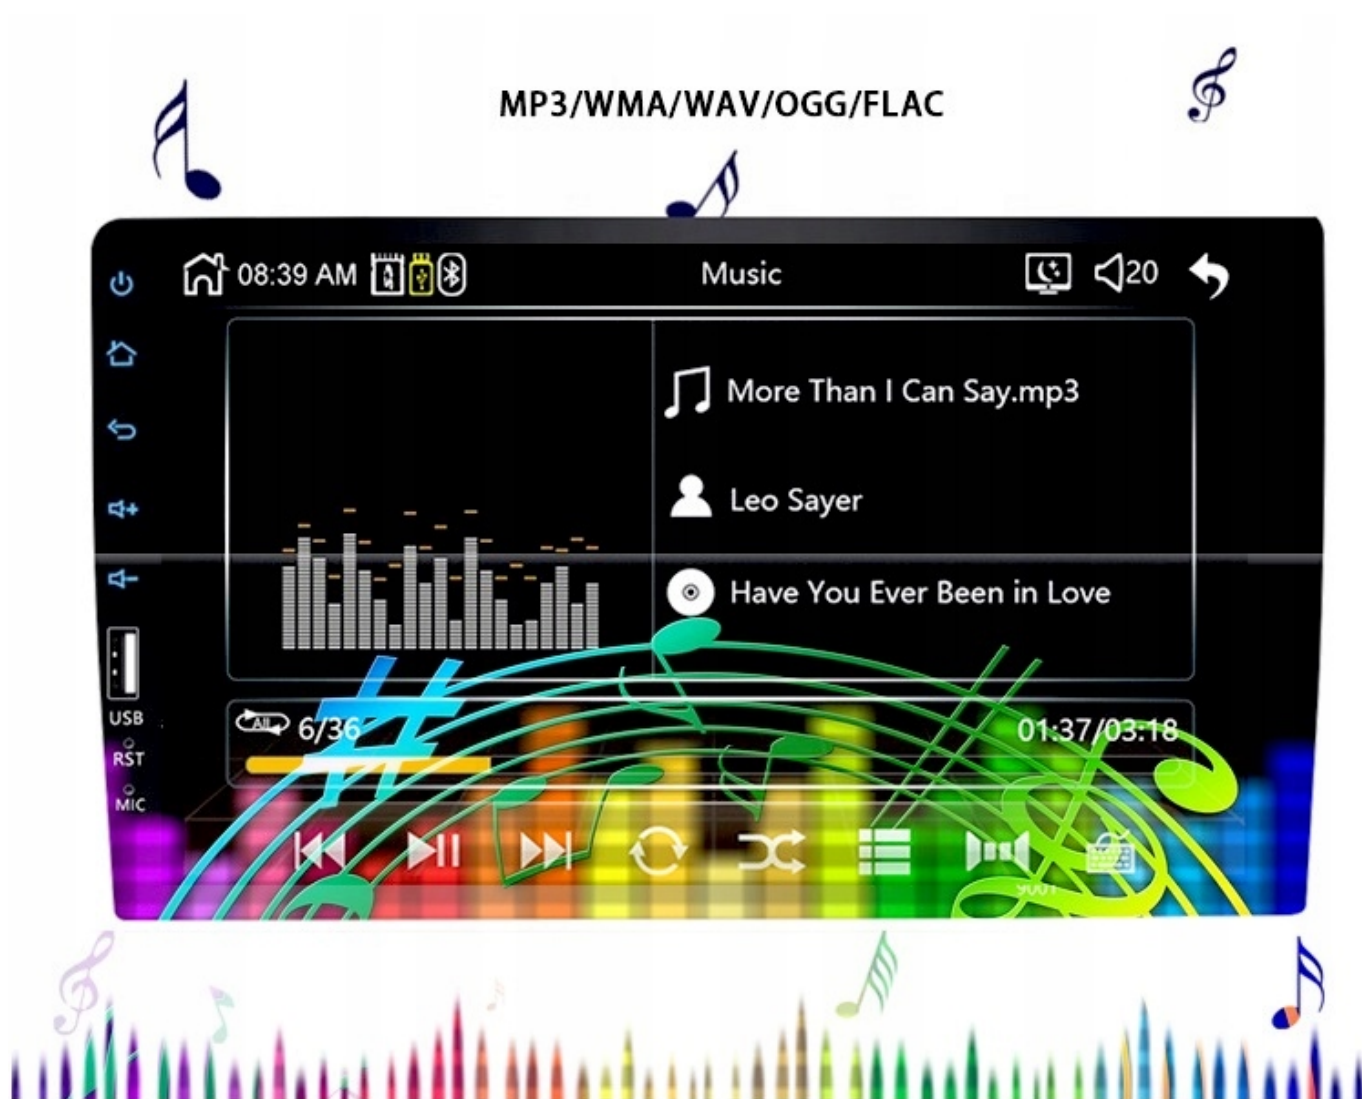

-SYSTEM AUDIO 4X45W

- MOC WZMACNIACZA 4X45W DAJE DOBRE BRZMIENIE ORAZ CZYSTY DŹWIĘK BEZ SZUMÓW ORAZ ZAKŁÓCEŃ

→ W RADIU MOŻE NIE MUSI WYSTĄPIĆ SŁABSZY ODBIÓR FAL RADIOWYCH, ZALECAMY SŁUCHANIE RADIA POPRZEZ BLUETOOTH Z APLIKACJI TELEFONU LUB POPRZEZ YOUTUBE, SPOTIFY W CELU DOBREGO STAŁEGO ODBIORU