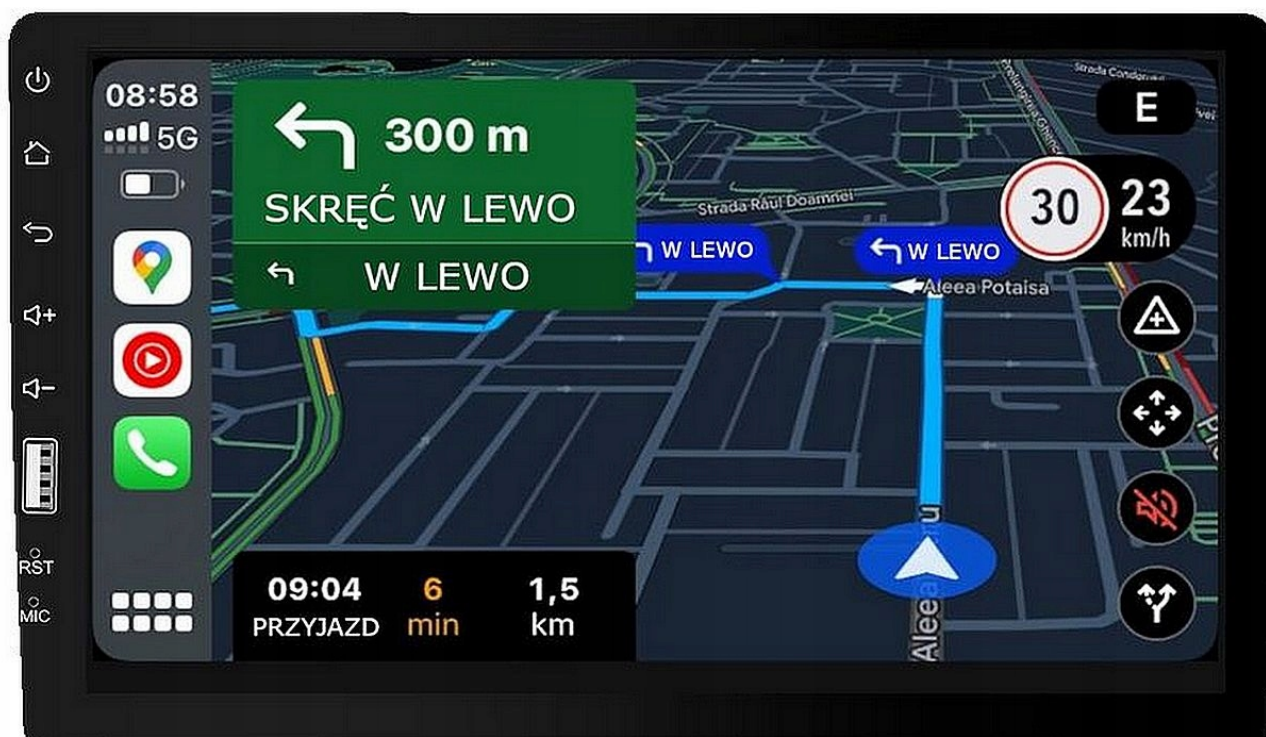

-W SKŁAD ZESTAWU WCHODZĄ:

- ☐ RADIO
- ☐ ADAPTER ANTENOWY FAKRA 1-1
- ☐ RAMKA MONTAŻOWA DEDYKOWANA
- ☐ MIKROFON ZEWNĘTRZNY
- ☐ KABLE ZASILAJĄCE 40 PIN QUADLOCK
- ☐ KARTĘ GWARANCYJNĄ
- ☐ INSTRUKCJA OBSŁUGI W FORMIE ELEKTRONICZNEJ
- ☐ KOLOROWE OPAKOWANIE