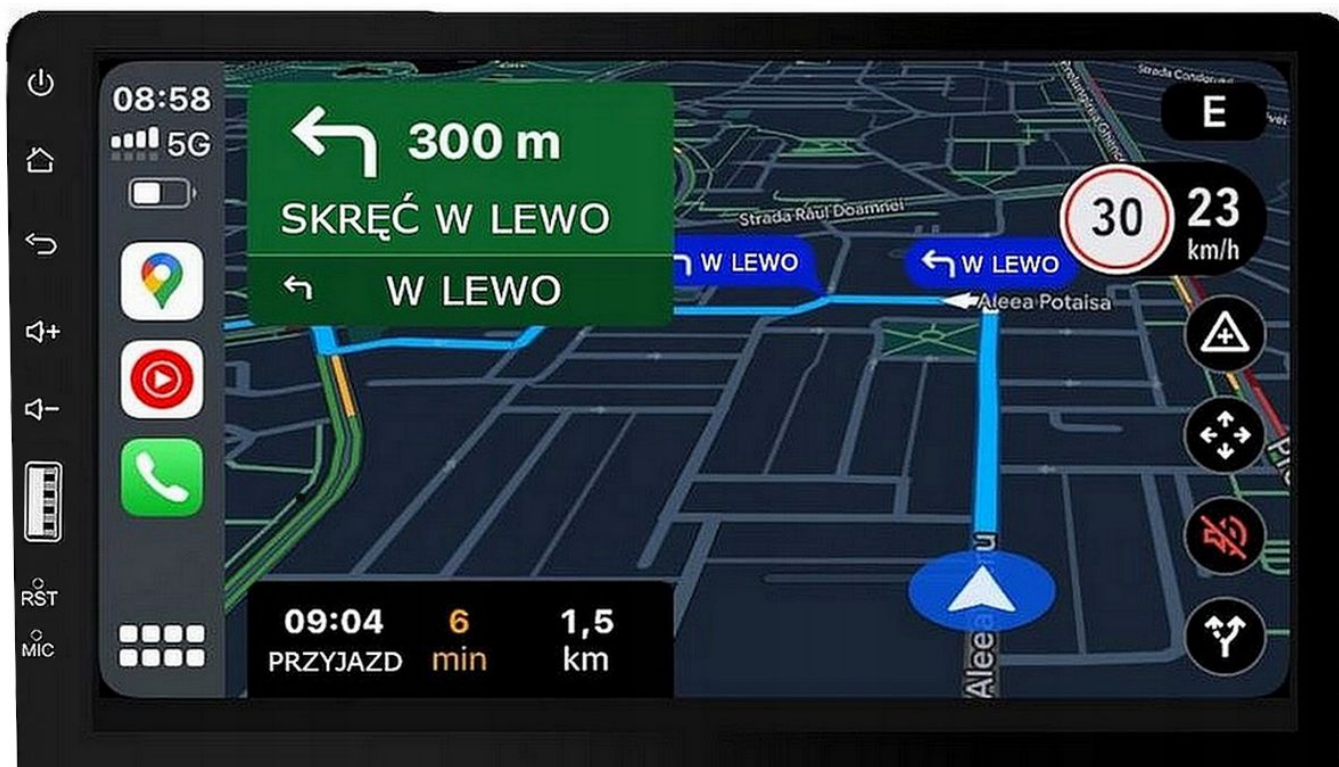

-W SKŁAD ZESTAWU WCHODZĄ:

- ☐ RADIO
- ☐ ADAPTER ANTENOWY
- ☐ RAMKA MONTAŻOWA DEDYKOWANA
- ☐ MIKROFON ZEWNĘTRZNY
- ☐ KABLE ZASILAJĄCE
- ☐ KARTĘ GWARANCYJNĄ
- ☐ INSTRUKCJA OBSŁUGI W FORMIE ELEKTRONICZNEJ
- ☐ KOLOROWE OPAKOWANIE