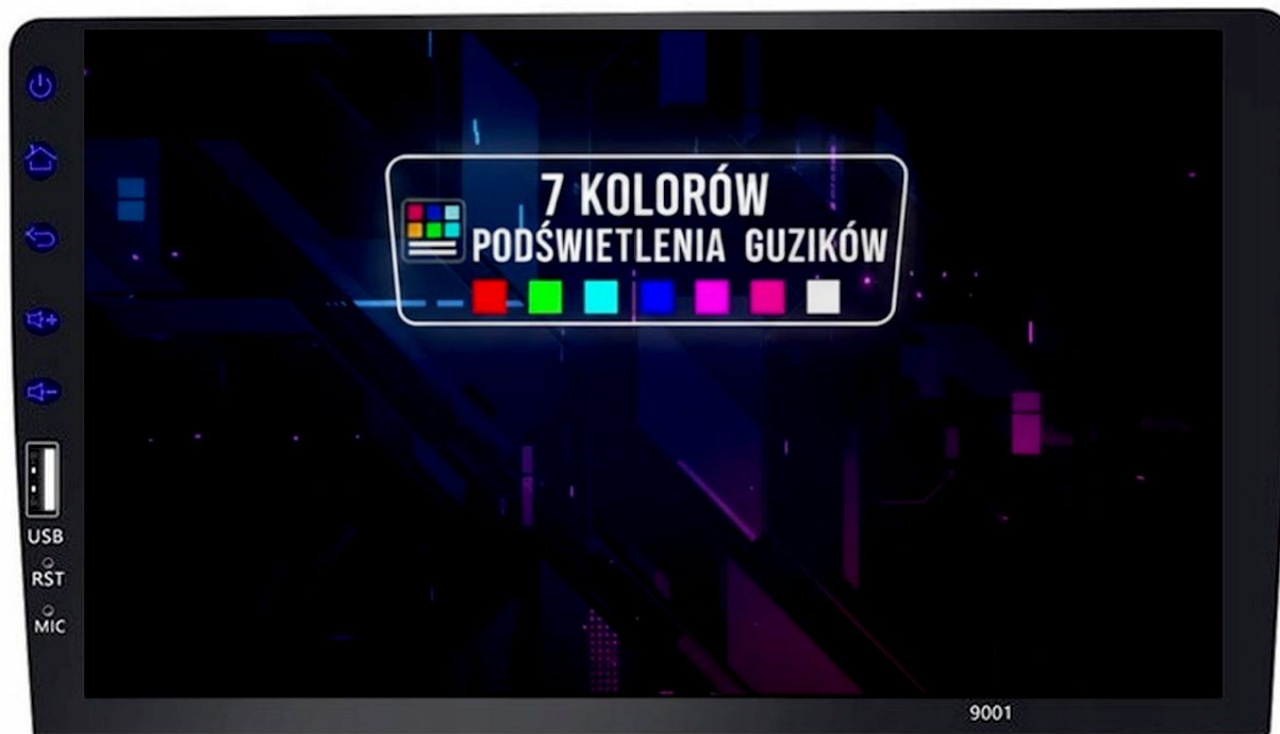

-ZŁĄCZA

- AUX
- USB
- AUX IN
- VIDEO
- KAMERA COFANIA
- ZEWNĘTRZNY MONITOR

-FUNCKJE

- WEJŚCIE AUX,
- USB,
- WEJŚCIE MIKROFON,
- BLUETOOTH,
- KAMERA COFANIA ,
- MIRRORLINK ANDROID/iOS,
- LOGO STARTOWE

- AUTOMATYCZNE URUCHOMIENIE KAMERY COFANIA PO WRZUCENIU BIEGU WSTECZNEGO.
- LINIE POMOCNICZE UŁATWIAJĄCE PARKOWANIE. FUNKCJA NIGHT VISION ZAPEWNIĄ DOBRĄ WIDOCZNOŚĆ W NOCY.
- OBSŁUGA KAMER CVBS PAL/NTSC
- OPCJA AKCESORIUM DODATKOWE - BRAK W ZESTAWIE