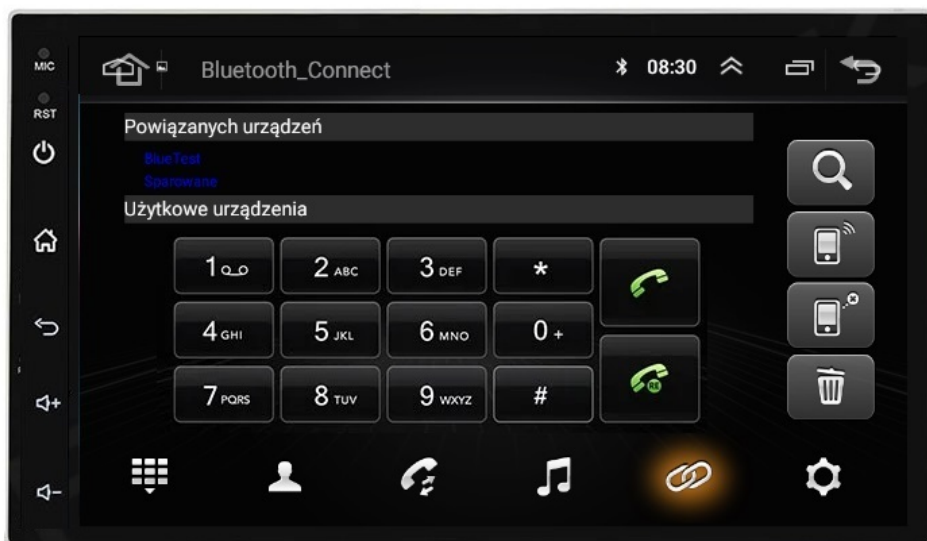

–BLUETOOTH 5.0+

- ROZMOWY TELEFONICZNE,
- KSIĄŻA KONTAKTÓW,
- KLAWIATURA NUMERYCZNA,
- ODBIERANIE-WYKONYWANIE POŁĄCZEŃ Z PANELU RADIA.
- ODTWARZANIE MUZYKI YOUTUBE SPOTIFY

□MOŻLIWOŚĆ PODPIĘCIA MIKROFONU ZEWNĘTRZNEGO□