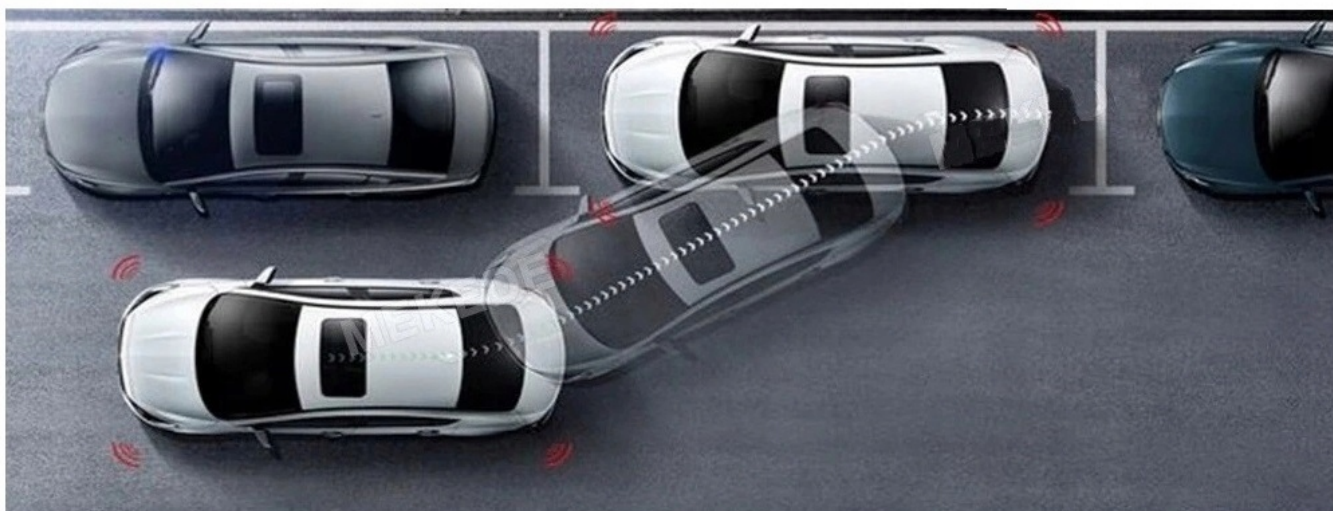

–ANDROID AUTO:

- TO APLIKACJA MOBILNA OPRACOWANA PRZEZ GOOGLE W CELU ODZWIERCIEDLENIA FUNKCJI URZĄDZENIA Z SYSTEMEM ANDROID, TAKIEGO JAK SMARTFON, NA PANELU RADIA. OBSŁUGA MAP GOOGLE, SPOTIFY, YOUTUBE

–AUTOLINK ANDROID:

- PO ZAINSTALOWANIU TEJ APLIKACJI W TWOIM SMARTFONIE MOŻESZ PRZERZUCIĆ OBRAZ DO RADIA 1:1. OBSŁUGA TELEFONU Z EKRANU RADIA. MOŻESZ KORZYSTAĆ Z DOWOLNYCH APLIKACJI W RADIU MAPY GOOGLE, YANOSIK, YOUTUBE, NETFLIX ORAZ WIELU INNYCH. MOŻLIWOŚĆ PODŁĄCZENIA POPRZECZ KABEL LUB POPRZECZ WIFI BEZPRZEWODOWO

–APPLE CAR PLAY IOS:

- APPLE CARPLAY TO FORMA LEPSZEJ INTEGRACJI SMARTFONA Z SAMOCHODEM. DZIĘKI POSIADANIU TEGO SYSTEMU

WSZYSTKO ZDAJE SIĘ BYĆ PROSZSZE I BARDZIEJ INTUICYJNE. JEST TO STANDARD APPLE, KTÓRY UMOŻLIWIA, ABY RADIO SAMOCHODOWE LUB RADIOODTWARZACZ BYŁY WYŚWIETLACZEM I KONTROLEREM DLA URZĄDZENIA Z SYSTEMEM IOS. OPCJA JES DOSTĘPNA DLA WSZYSTKICH MODELACH IPHONE'ÓW (OD WERSJI 5 IOS 7.1)