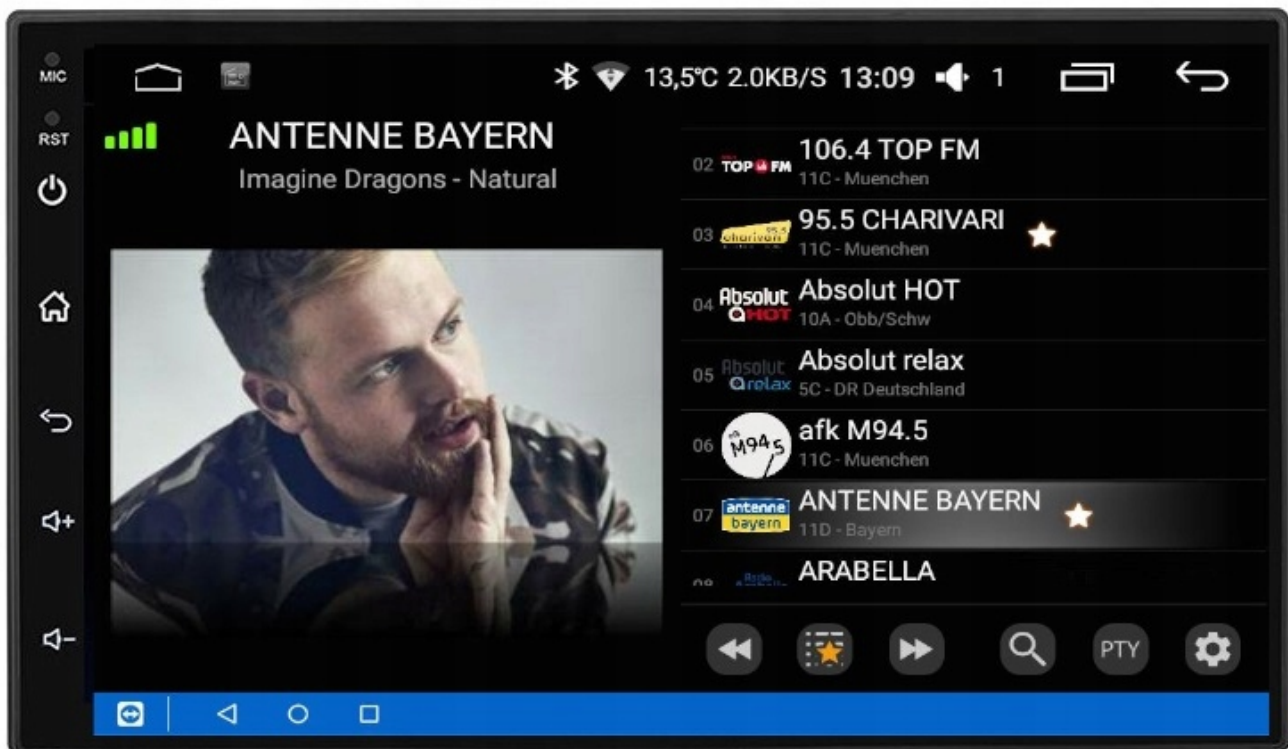

–POLSKIE MENU

- SYSTEM ANDROID W POLSKIEJ WERSJI JĘZYKOWEJ DO WYBORU RÓWNIEŻ INNE JĘZYKI
- POLSKI SERWIS
- POLSKA INSTRUKCJA OBSŁUGI
- TOWAR W POLSKIM MAGAZYNIE

–BLUETOOTH 5.0+

- ROZMOWY TELEFONICZNE,
- KSIĄŻA KONTAKTÓW,
- KLAWIATURA NUMERYCZNA,
- ODBIERANIE-WYKONYWANIE POŁĄCZEŃ Z PANELU RADIA.
- ODTWARZANIE MUZYKI YOUTUBE SPOTIFY

□MOŻLIWOŚĆ PODPIĘCIA MIKROFONU ZEWNĘTRZNEGO□

–RADIO INTERNETOWE

- FUNKCJA RADIA INTERNETOWEGO TO IDEALNE ROZWIĄZANIE GDY ZWYKŁE RADIO FM MA PROBLEM Z ZASIĘGIEM, DOTYCZY NAJTAŃSZYCH WERSJI
- PONAD 500 STACJI RADIOWYCH W TWOIM AUCIE
- NAJNOWSZE INFORMACJE, LISTA ODTWARZANYCH OTWORÓW