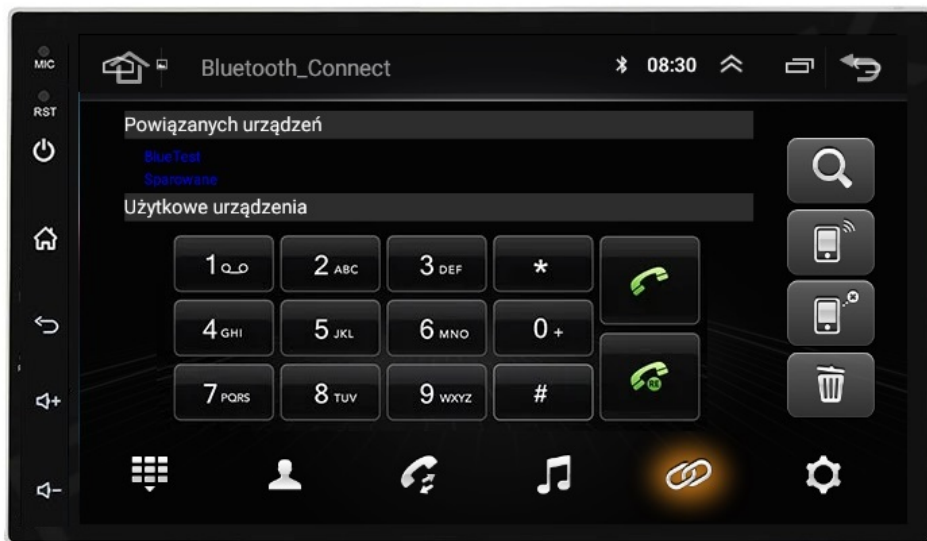

–POLSKIE MENU

- SYSTEM ANDROID W POLSKIEJ WERSJI JĘZYKOWEJ DO WYBORU RÓWNIEŻ INNE JĘZYKI
- POLSKI SERWIS
- POLSKA INSTRUKCJA OBSŁUGI WGRANA W RADIU
- TOWAR Z POLSKIEGO SKLEPU

→DAB+

- RADIO CYFROWE DAB+ NOWA CYFROWA TECHNOLOGIA
- ŁATWOŚĆ ODNAJDYWANIA STACJI
- WYBORÓW DOKONUJE SIĘ PO NAZWACH STACJI, A NIE TYLKO CZĘSTOTLIWOŚCIACH
- WIĘKSZY WYBÓR KANAŁÓW
- NOWA TECHNOLOGIA ZNACZNIE POSZERZA UDOSTĘPNIANĄ OFERTĘ PROGRAMOWĄ
- ŁATWA OBSŁUGA NAWIGACJA OGRANICZA SIĘ DO JEDNEGO PRZYCISKU
- CZYSTY, BEZSZUMOWY DŹWIĘK, NIE ULEGA ZNIEKSZTAŁCENIOM
- I ZAKŁÓCENIOM, TAKŻE W RUCHU
- PLANOWANIE ODSŁUCHU
- POZWALA NA ZAPROGRAMOWANIE ODSŁUCHU LUB NAGRANIA AUDYCJI NAWET TYDZIEŃ PRZED ICH EMISJĄ
- POZWALA NA PRZESYŁANIE TEKSTÓW, OBRAZKÓW, POKAZÓW SLAJDÓW

☐**POTRZEBNY TUNER DAB+ (DO DOKUPIENIA NA NASZYCH AUKCJACH)**☐

-BLUETOOTH 4.0+

- ZESTAW GŁOŚNOMÓWIĄCY
- ROZMOWY TELEFONICZNE,
- KSIĄŻKA KONTAKTÓW,
- KLAWIATURA NUMERYCZNA,
- ODBIERANIE-WYKONYWANIE POŁĄCZEŃ Z PANELU RADIA.
- ODTWARZANIE MUZYKI Z TELEFONU (YOUTUBE, SPOTIFY, INTERNET)
- OBSŁUGA SYSTEM ANDROID/ iOS