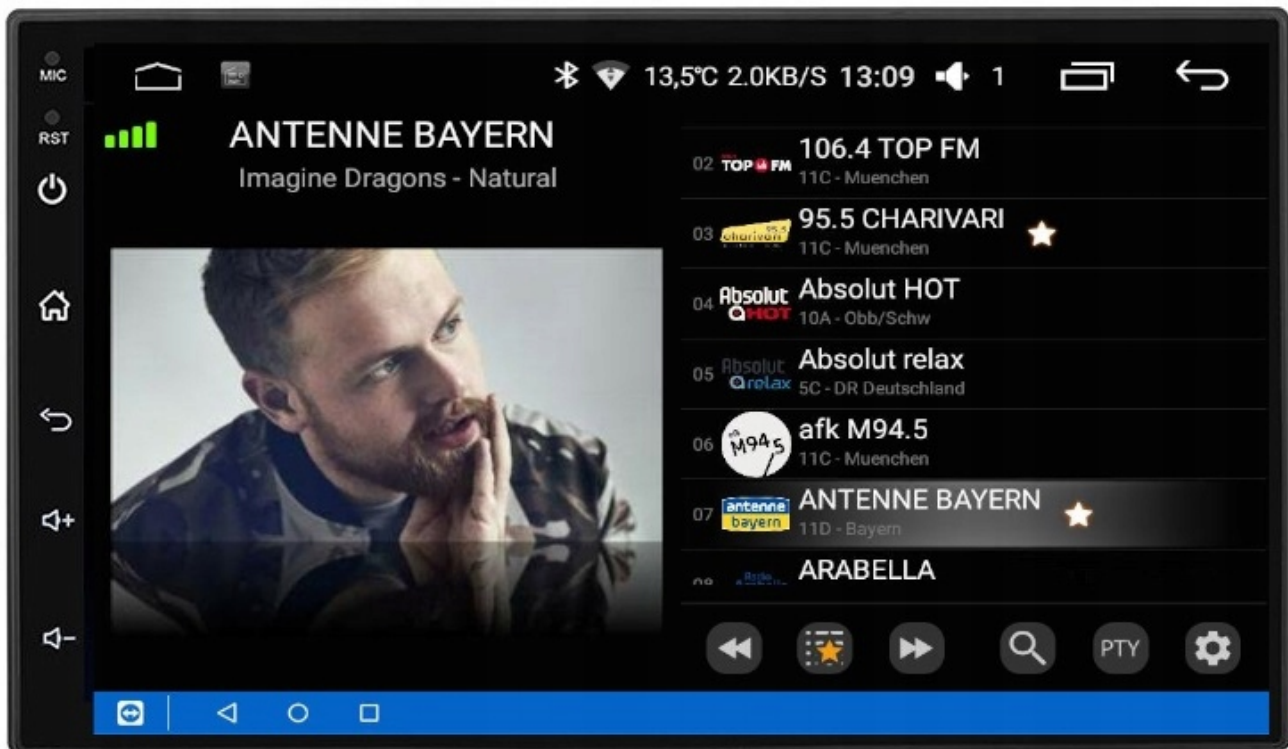

–POLSKIE MENU

- SYSTEM ANDROID W POLSKIEJ WERSJI JĘZYKOWEJ DO WYBORU RÓWNIEŻ INNE JĘZYKI
- POLSKI SERWIS
- POLSKA INSTRUKCJA OBSŁUGI WGRANA W RADIU
- TOWAR Z POLSKIEGO SKLEPU

→DAB+

- RADIO CYFROWE DAB+ NOWA CYFROWA TECHNOLOGIA
- ŁATWOŚĆ ODNAJDYWANIA STACJI
- WYBORÓW DOKONUJE SIĘ PO NAZWACH STACJI, A NIE TYLKO CZĘSTOTLIWOŚCIACH
- WIĘKSZY WYBÓR KANAŁÓW
- NOWA TECHNOLOGIA ZNACZNIE POSZERZA UDOSTĘPNIANĄ OFERTĘ PROGRAMOWĄ
- ŁATWA OBSŁUGA NAWIGACJA OGRANICZA SIĘ DO JEDNEGO PRZYCISKU
- CZYSTY, BEZSZUMOWY DŹWIĘK, NIE ULEGA ZNIEKSZTAŁCENIOM
- I ZAKŁÓCENIOM, TAKŻE W RUCHU
- PLANOWANIE ODSŁUCHU
- POZWALA NA ZAPROGRAMOWANIE ODSŁUCHU LUB NAGRANIA AUDYCJI NAWET TYDZIEŃ PRZED ICH EMISJĄ
- POZWALA NA PRZESYŁANIE TEKSTÓW, OBRAZKÓW, POKAZÓW SLAJDÓW