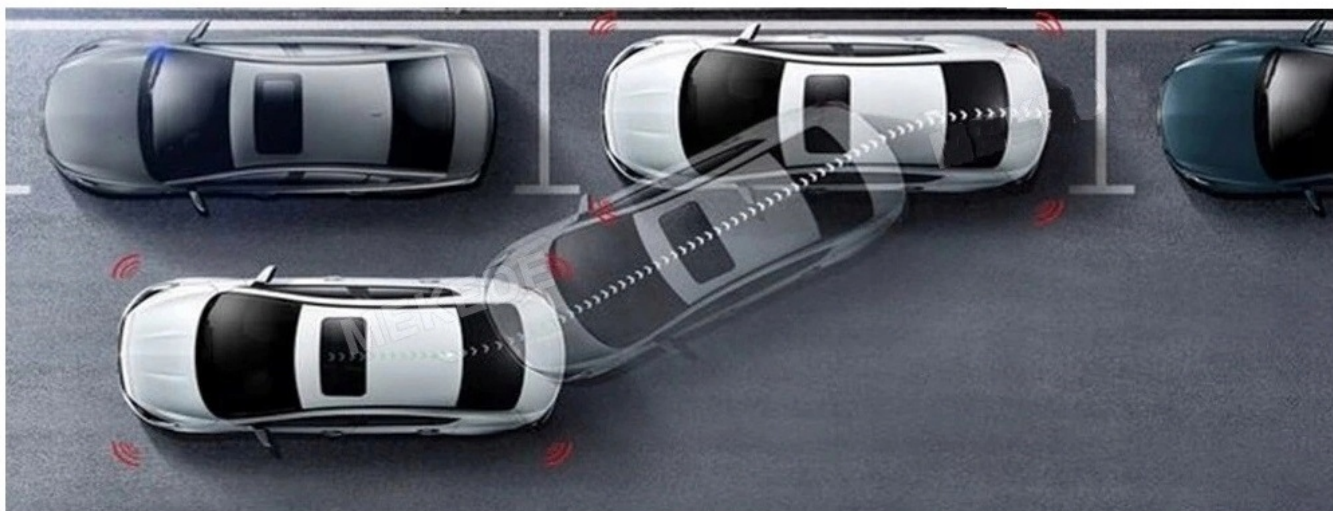

→KAMERA COFANIA:

- AUTOMATYCZNE URUCHOMIENIE KAMERY COFANIA PO WRZUCENIU BIEGU WSTECZNEGO NA PEWNO UŁATWIĄ PARKOWANIE NIE JEDNEMU KIEROWCY

□KAMERA W ZESTAWIE Z RADIEM□