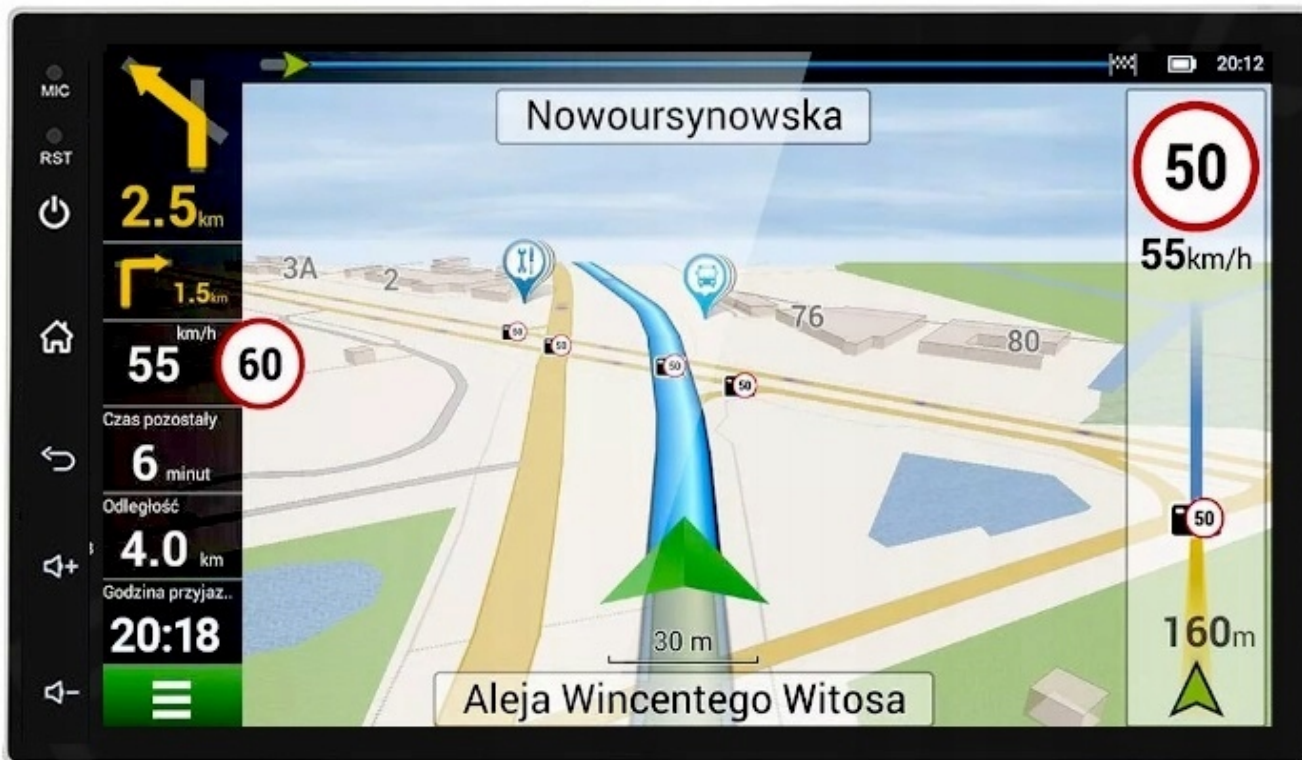

-NAWIGACJA:

- NAWIGACJE DO POBRANIA ZE SKLEP PLAY
- W RADIU WGRANE SĄ MAPY GOOGLE
- ZALECAMY KORZYSTANIE Z NAWIGACJI POPRZEZ ANDROID AUTO/CARPLAY CO ZDECYDOWANIE POPRAWA SZYBKOŚĆ OBSŁUGI APLIKACJI ORAZ USTAWIENIA TRASY DODATKOWO WYŚWIETLA BIEŻĄCE INFORMACJE O KORKACH ANALIZUJĄC CZAS DOJAZDU, WYMAGANE POŁĄCZENIE Z TELEFONEM
- ANTENA GPS W ZESTAWIE DO NAWIGACJI OFFLINE
- MOŻLIWOŚĆ KORZYSTANIA Z TAKICH NAWIGACJI JAK:
  - YANOSIK
  - MAPY GOOGLE
  - AUTOMAPA
  - HERE
  - iGO