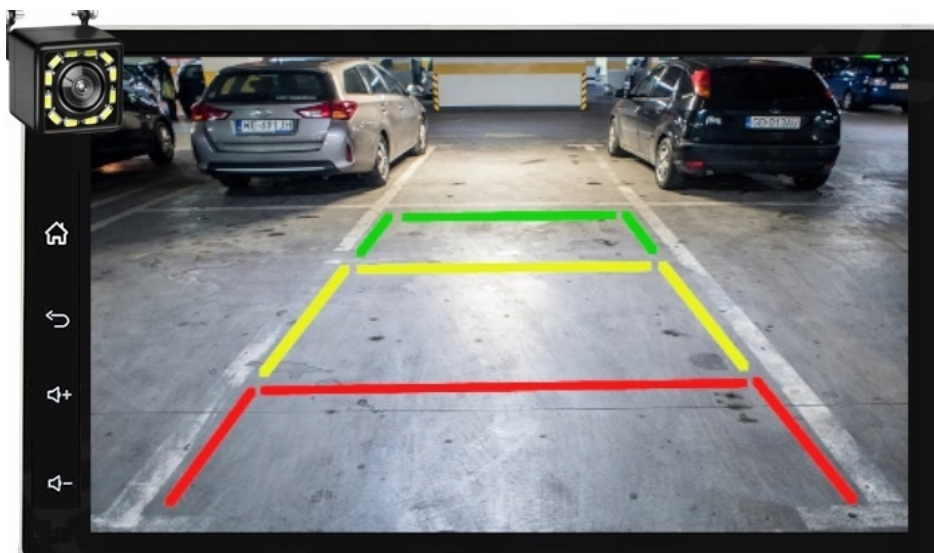

→KAMERA COFANIA:

- AUTOMATYCZNE URUCHOMIENIE KAMERY COFANIA PO WRZUCENIU BIEGU WSTECZNEGO NA PEWNO UŁATWIĄ PARKOWANIE NIE JEDNEMU KIEROWCY

□KAMERA W ZESTAWIE Z RADIEM□