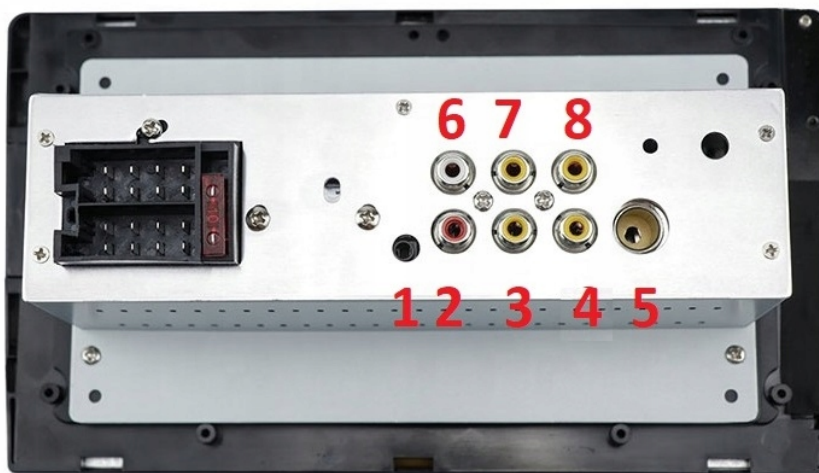

–OBSŁUGIWANE FORMATY WIDEO:

- RMVB / RM / FLV / 3GP / MPEG / DVIX / XVID / DTA / VOB / AVI.

–OBSŁUGIWANE FORMATY PLIKÓW AUDIO:

- MP3 / WMA / WMV / OGG / APE / ACC / FLAC.

–OBSŁUGA FORMATÓW OBRAZÓW:

- JPEG / BMP / GIF / TIF.