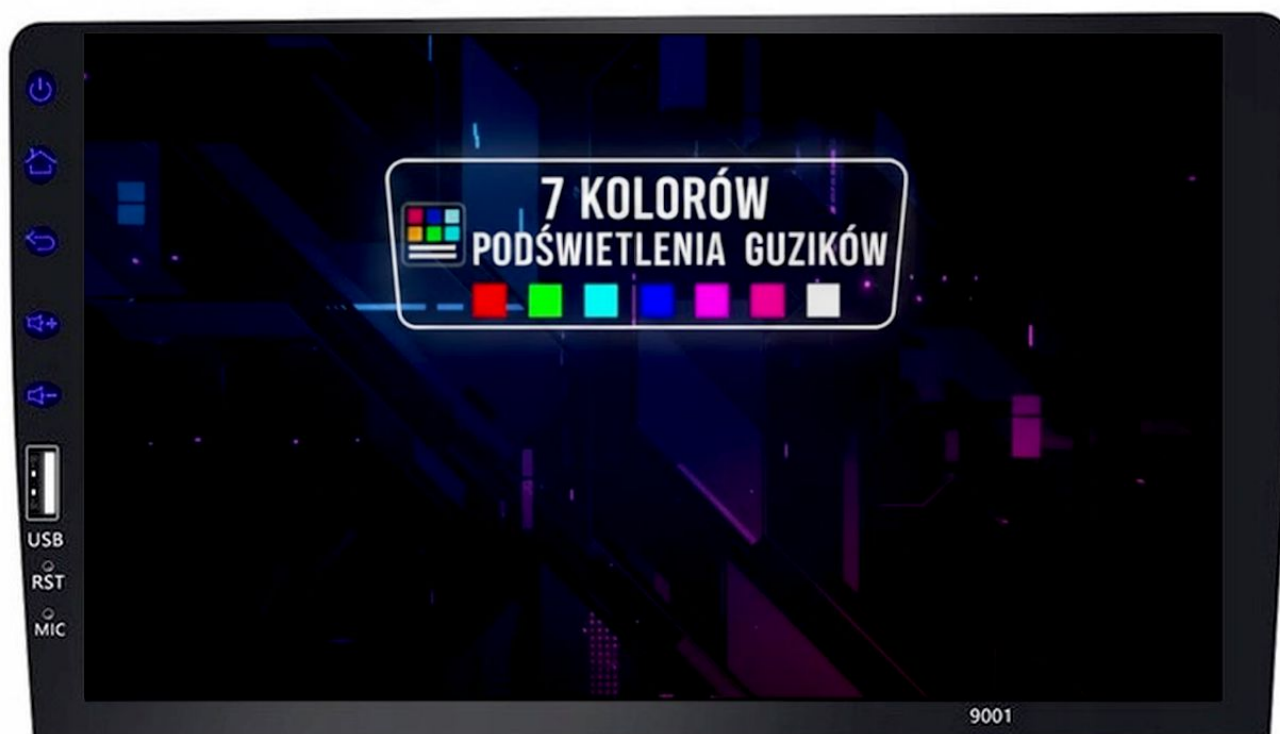

- LINIE POMOCNICZE UŁATWIAJĄCE PARKOWANIE. FUNKCJA NIGHT VISION ZAPEWNIĄ DOBRĄ WIDOCZNOŚĆ W NOCY.
- OBSŁUGA KAMER CVBS PAL/NTSC
- OPCJA AKCESORIUM DODATKOWE - BRAK W ZESTAWIE

-PODŚWIETLENIE GUZIKÓW

- **MULTICOLOR** PODŚWIETLENIE PRZYCISKÓW NA PRZEDNIM PANELU
- CZERWONE
- ZIELONE
- NIEBIESKIE
- FIOLETOWE
- BIAŁE
- ŻÓŁTE