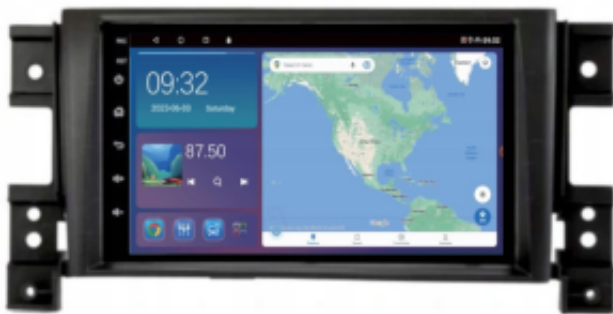

Link do produktu: <https://wmprojack.pl/radio-suzuki-grand-vitara-2005-2014-android-2gb-64gb-gps-usb-wifi-bluetooth-p-323.html>

RADIO SUZUKI GRAND VITARA 2005-2014 ANDROID 2GB 64GB GPS USB WIFI BLUETOOTH

Cena	474,99 zł
Dostępność	Dostępny
Czas wysyłki	24 godziny
Numer katalogowy	160/380/056/108
Kod producenta	9001 Q8
Kod EAN	5904316113483

Opis produktu

RADIO NAWIGACJA SAMOCHODOWA PRZEZNACZONA DO SAMOCHODÓW:

→SUZUKI GRAND VITARA 2005-2014

- POLSKA WERSJA JĘZYKOWA SYSTEMU **ANDROID 12**
- RADIO **FM Z FUNKCJĄ RDS**
- WYŚWIETLACZ DOTYKOWY **7 CALI**
- ROZDZIELCZOŚĆ EKRANU: **IPS 1024X600 HD**
- POŁĄCZENIE **BLUETOOTH 4.0** - ODTWARZANIE MUZYKI Z YOUTUBE, SPOTIFY
- PORT **2XUSB** NA KABLU
- MOC **4X50W**
- NAWIGACJA **POLSKI - EUROPY**
- FUNKCJA **KAMERY COFANIA**
- MOŻLIWOŚĆ USTAWIENIA **WŁASNEJ TAPETY/MOTYWU**
- PODŚWIETLENIE GUZIKÓW **BIAŁE**
- OBSŁUGA **DAB+ (POTRZEBNY TUNER)**
- OBSŁUGA **OBD2 (POTRZEBNY INTERFEJS)**
- RAM **2GB** ROM **64GB**
- PROCESOR **4 RDZENIOWY QUADCORE CORTEX A7 4X 1.46GHz**
- ODTWARZACZ **FULL HD**
- **STEROWANIE Z KIEROWNICY** POTRZEBNY ADAPTER POD DANY MODEL AUTA)
- FUNKCJA REJESTRATORA JAZDY **DVR ANDROID**
- WBUDOWANE **WIFI 2,4GHz**
- MIRROR LINK ANDROID - iOS
- STEROWANIE **GŁOSEM - ASYSTENT GOOGLE**
- **ANDROID AUTO BEZPRZEWODOWE/PRZEWODOWE**
- **CARPLAY BEZPRZEWODOWE/PRZEWODOWE**

→RADIO NAWIGACJA SAMOCHODOWA PRZEZNACZONA DO SAMOCHODÓW: **(KOLOR RAMKI CZARNY)**

- **SUZUKI GRAND VITARA 2005-2014**
- **RADIO PASUJE DO WERSJI ZE ZWYKŁYM RADIEM BEZ NAWIGACJI**
- **OBŚŁUGUJE FABRYCZNE STEROWANIE Z KIEROWNICY**