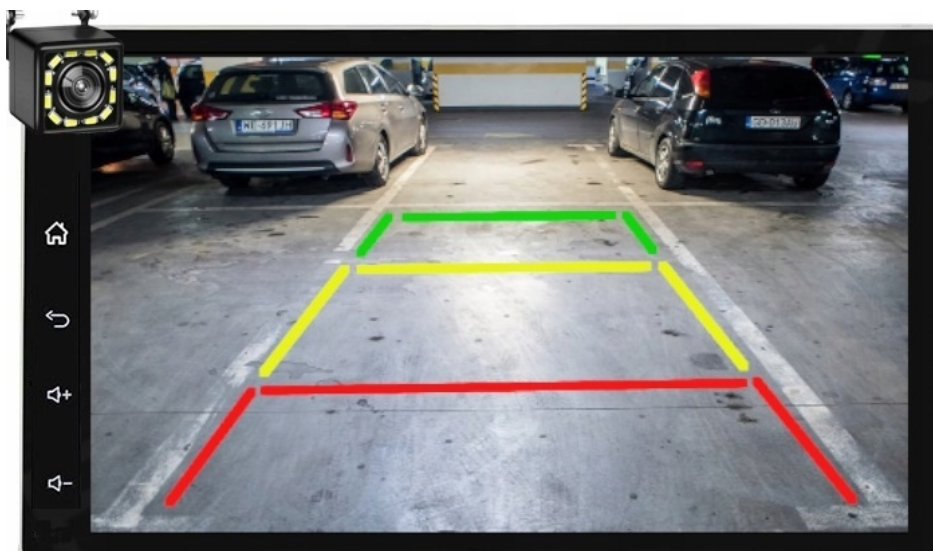

→KAMERA COFANIA:

- AUTOMATYCZNE URUCHOMIENIE KAMERY COFANIA PO WRZUCENIU BIEGU WSTECZNEGO NA PEWNO UŁATWIĄ PARKOWANIE NIE JEDNEMU KIEROWCY

☐KAMERA COFANIA DO DOKUPIENIA NA NASZYCH AUKCJACH☐