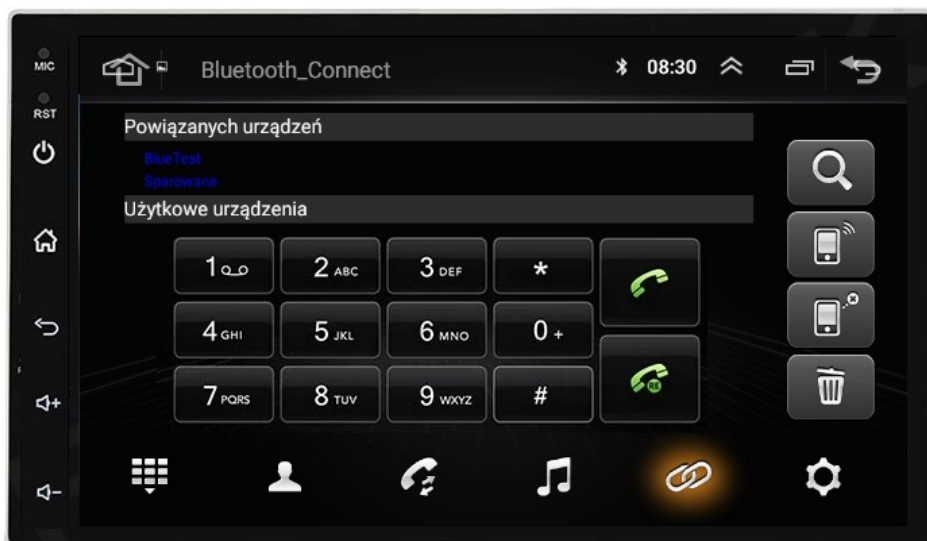

Opis produktu

**SUZUKI GRAND VITARA
2005-2014**

→RADIO NAWIGACJA SAMOCHODOWA PRZEZNACZONA DO

☐**SUZUKI GRAND VITARA 2005-2014**

RADIO PASUJE DO PODSTAWOWEGO RADIA ZE ZWYKŁYM NAGŁOŚNIENIEM

- POLSKA WERSJA JĘZYKOWA SYSTEMU **ANDROID 13**
- RADIO **FM Z FUNKCJĄ RDS**
- WYŚWIETLACZ DOTYKOWY **7 CALI**
- ROZDZIELCZOŚĆ EKRANU: **IPS 1024X600 HD**
- POŁĄCZENIE **BLUETOOTH** - ODTWARZANIE MUZYKI Z YOUTUBE, SPOTIFY
- PORT **2XUSB**,
- MOC **4X50W DSP**
- NAWIGACJA **POLSKI - EUROPY**
- FUNKCJA **KAMERY COFANIA**
- MOŻLIWOŚĆ USTAWIENIA **WŁASNEJ TAPETY**
- PODŚWIETLENIE GUZIKÓW **BIAŁE**
- OBSŁUGA **DAB+**
- OBSŁUGA **OBD2**
- RAM **6GB** ROM **128GB**
- PROCESOR **8 RDZENIOWY ARM CORTEX-A55 1,2-1,6GHz**
- ODTWARZACZ **FULL HD**
- FUNKCJA REJESTRATORA JAZDY **DVR ANDROID**
- WBUDOWANE **WIFI, MODEM NA KARTĘ SIM**
- PODŁĄCZENIE **PLUG&PLAY**
- MIRROR LINK ANDROID - iOS
- STEROWANIE **GŁOSEM - ASYSTENT GOOGLE**
- **ANDROID AUTO PRZEWODOWE**
- **CARPLAY BEZPRZEWODOWE/PRZEWODOWE**

–WBUDOWANE WIFI

–WBUDOWANY MODEM NA KARTĘ SIM

–POLSKIE MENU

- SYSTEM ANDROID W POLSKIEJ WERSJI JĘZYKOWEJ DO WYBORU RÓWNIEŻ INNE JĘZYKI
- POLSKI SERWIS
- POLSKA INSTRUKCJA OBSŁUGI
- TOWAR W POLSKIM MAGAZYNIE

-BLUETOOTH 5.0+

- ROZMOWY TELEFONICZNE,
- KSIĄŻA KONTAKTÓW,
- KLAWIATURA NUMERYCZNA,
- ODBIERANIE-WYKONYWANIE POŁĄCZEŃ Z PANELU RADIA.
- ODTWARZANIE MUZYKI YOUTUBE SPOTIFY

☐MIKROFON ZEWNĘTRZNY DO DOKUPIENIA NA NASZYCH AUKCJACH☐