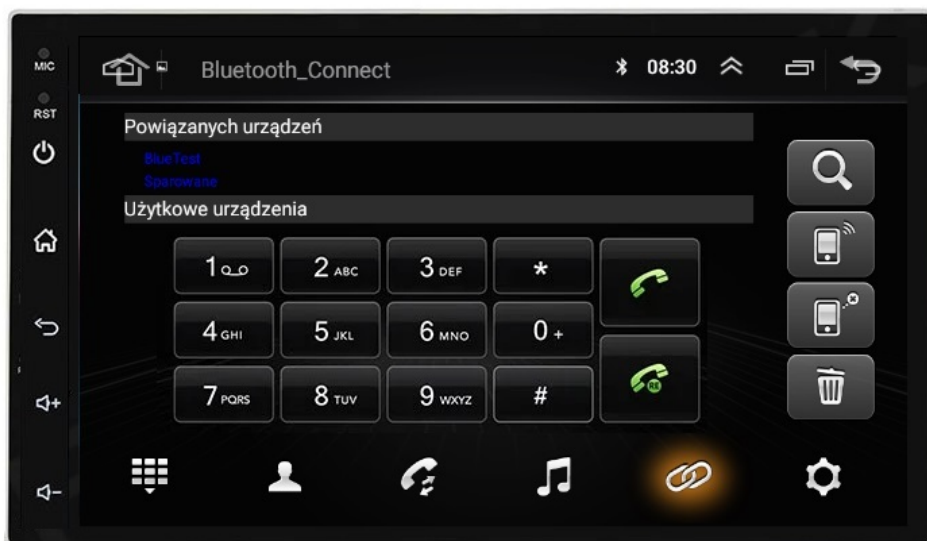

Opis produktu

SUZUKI GRAND VITARA 2005-2014

→RADIO NAWIGACJA SAMOCHODOWA PRZEZNACZONA DO

☐**SUZUKI GRAND VITARA 2005-2014**

RADIO PASUJE DO PODSTAWOWEGO RADIA ZE ZWYKŁYM NAGŁOŚNIENIEM

- POLSKA WERSJA JĘZYKOWA SYSTEMU **ANDROID 13**
- RADIO **FM Z FUNKCJĄ RDS**
- WYŚWIETLACZ DOTYKOWY **7 CALI**
- ROZDZIELCZOŚĆ EKRANU: **IPS 1024X600 HD**
- POŁĄCZENIE **BLUETOOTH** - ODTWARZANIE MUZYKI Z YOUTUBE, SPOTIFY
- PORT **2XUSB**,
- MOC **4X50W DSP**
- NAWIGACJA **POLSKI - EUROPY**
- FUNKCJA **KAMERY COFANIA**
- MOŻLIWOŚĆ USTAWIENIA **WŁASNEJ TAPETY**
- PODŚWIETLENIE GUZIKÓW **BIAŁE**
- OBSŁUGA **DAB+**
- OBSŁUGA **OBD2**
- RAM **6GB** ROM **128GB**
- PROCESOR **8 RDZENIOWY ARM CORTEX-A55 1,2-1,6GHz**
- ODTWARZACZ **FULL HD**
- FUNKCJA REJESTRATORA JAZDY **DVR ANDROID**
- WBUDOWANE **WIFI, MODEM NA KARTĘ SIM**
- PODŁĄCZENIE **PLUG&PLAY**
- MIRROR LINK ANDROID - iOS
- STEROWANIE **GŁOSEM - ASYSTENT GOOGLE**
- **ANDROID AUTO PRZEWODOWE**
- **CARPLAY BEZPRZEWODOWE/PRZEWODOWE**

–WBUDOWANE WIFI

–WBUDOWANY MODEM NA KARTĘ SIM

–POLSKIE MENU

- SYSTEM ANDROID W POLSKIEJ WERSJI JĘZYKOWEJ DO WYBORU RÓWNIEŻ INNE JĘZYKI
- POLSKI SERWIS
- POLSKA INSTRUKCJA OBSŁUGI
- TOWAR W POLSKIM MAGAZYNIE

-BLUETOOTH 5.0+

- ROZMOWY TELEFONICZNE,
- KSIĄŻA KONTAKTÓW,
- KLAWIATURA NUMERYCZNA,
- ODBIERANIE-WYKONYWANIE POŁĄCZEŃ Z PANELU RADIA.
- ODTWARZANIE MUZYKI YOUTUBE SPOTIFY

☐MIKROFON ZEWNĘTRZNY DO DOKUPIENIA NA NASZYCH AUKCJACH☐