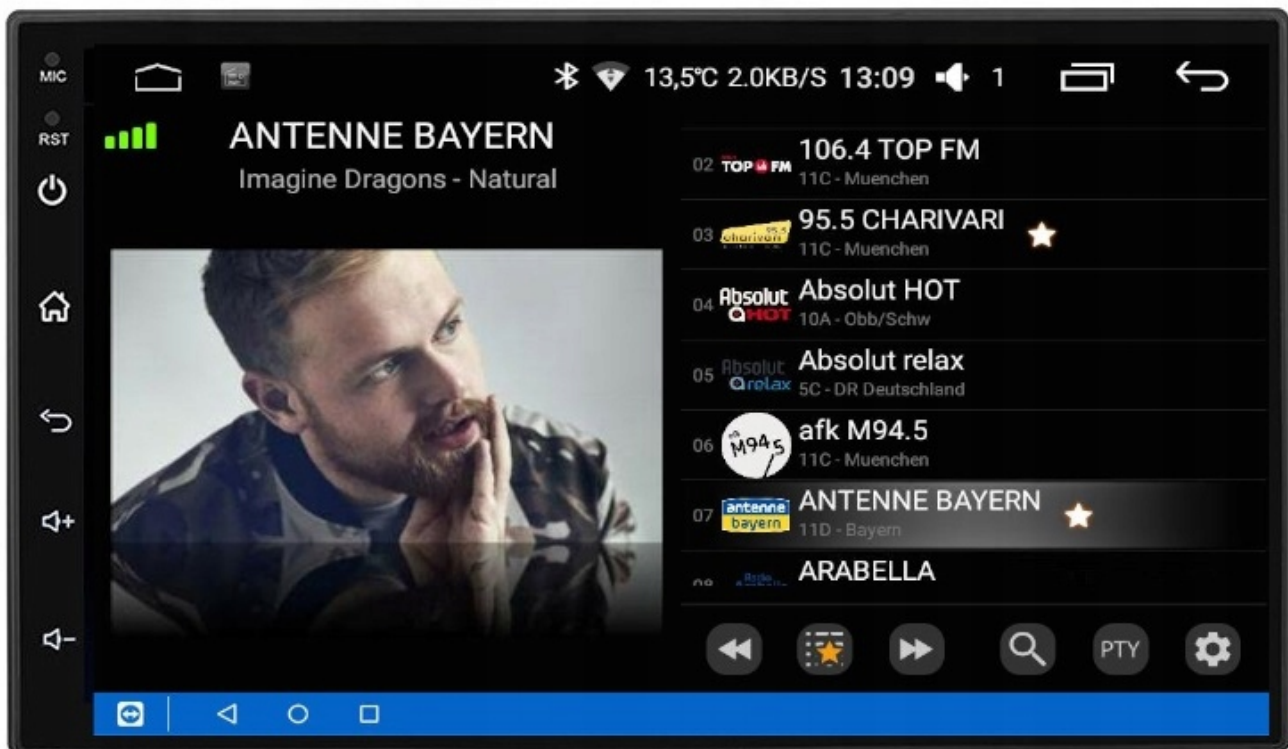

–WBUDOWANE WIFI

–WBUDOWANY MODEM NA KARTĘ SIM

–POLSKIE MENU

- SYSTEM ANDROID W POLSKIEJ WERSJI JĘZYKOWEJ DO WYBORU RÓWNIEŻ INNE JĘZYKI
- POLSKI SERWIS
- POLSKA INSTRUKCJA OBSŁUGI
- TOWAR W POLSKIM MAGAZYNIE

-BLUETOOTH 5.0+

- ROZMOWY TELEFONICZNE,
- KSIĄŻA KONTAKTÓW,
- KLAWIATURA NUMERYCZNA,
- ODBIERANIE-WYKONYWANIE POŁĄCZEŃ Z PANELU RADIA.
- ODTWARZANIE MUZYKI YOUTUBE SPOTIFY

☐MIKROFON ZEWNĘTRZNY DO DOKUPIENIA NA NASZYCH AUKCJACH☐