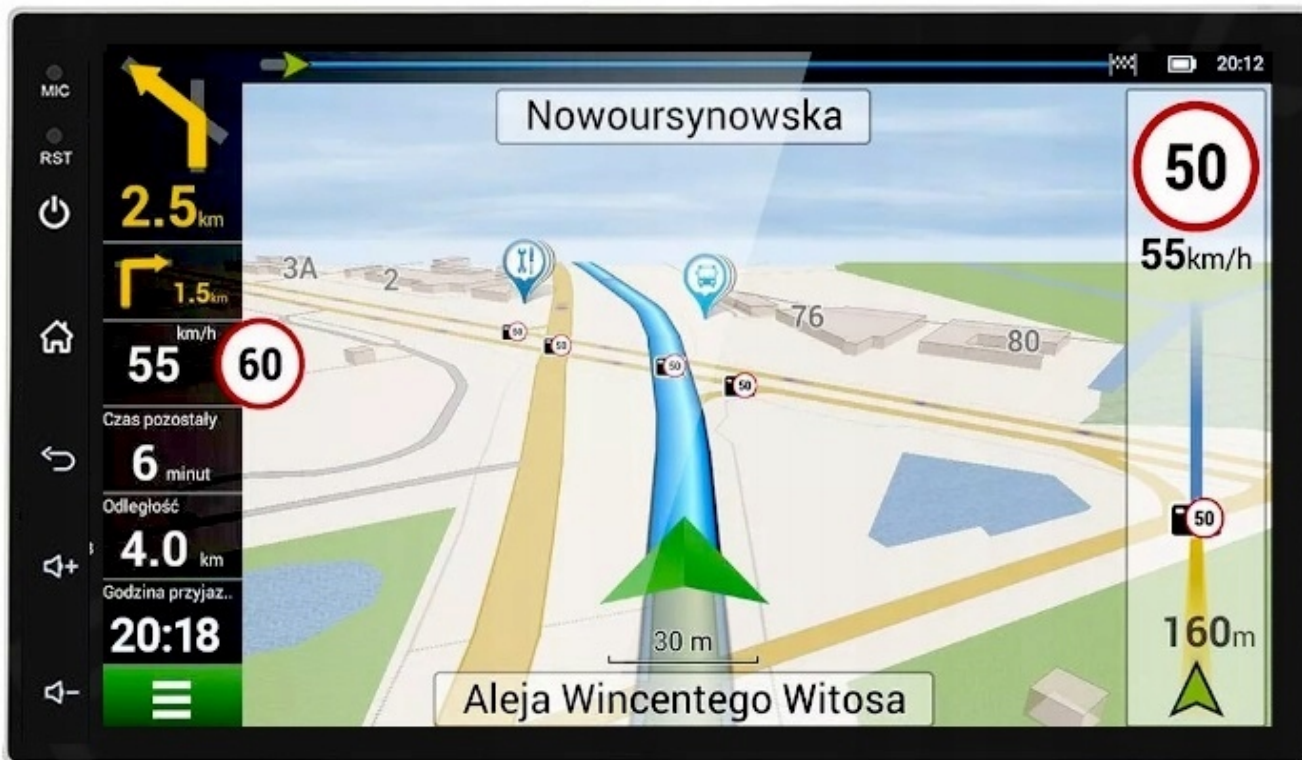

–ODTWARZACZ FILMÓW

- ROZBUDOWANY ODTWARZACZ FILMÓW Z OBSŁUGĄ W JAKOŚCI FULL HD
- OBSŁUGA YOUTUBE, FILMÓW MP4, MP5, AVI
- DYNAMICZNY KONTRAST
- GŁĘBIA KOLORU

-NAWIGACJA:

- NAWIGACJE DO POBRANIA ZE SKLEP PLAY
- W RADIU WGRANE SĄ MAPY GOOGLE
- ANTENA GPS W ZESTAWIE DO NAWIGACJI OFFLINE
- MOŻLIWOŚĆ KORZYSTANIA Z TAKICH NAWIGACJI JAK:
 - YANOSIK
 - MAPY GOOGLE
 - AUTOMAPA
 - HERE
 - iGO

–ANDROID AUTO:

- TO APLIKACJA MOBILNA OPRACOWANA PRZEZ GOOGLE W CELU ODZWIERCIEDLENIA FUNKCJI URZĄDZENIA Z SYSTEMEM ANDROID, TAKIEGO JAK SMARTFON, NA PANELU RADIA. OBSŁUGA MAP GOOGLE, SPOTIFY, YOUTUBE

–AUTOLINK ANDROID: