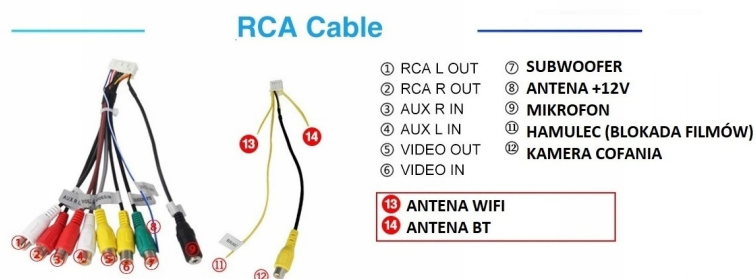

- PRZEGLĄDANIE INTERNETU BEZ KONIECZNOŚCI ŁĄCZENIA Z TELEFONEM

→FUNKCJE:

MOŻLIWOŚĆ PODŁĄCZENIA DODATKOWYCH URZĄDZEŃ DOSTĘPNYCH NA NASZYCH AUKCJACH:

REJESTRATOR JAZDY

OBD2

TUNER CYFROWY DAB+

KAMERA COFANIA

MONITORY ZEWNĘTRZNE

WZMACNIACZ SAMOCHODOWY