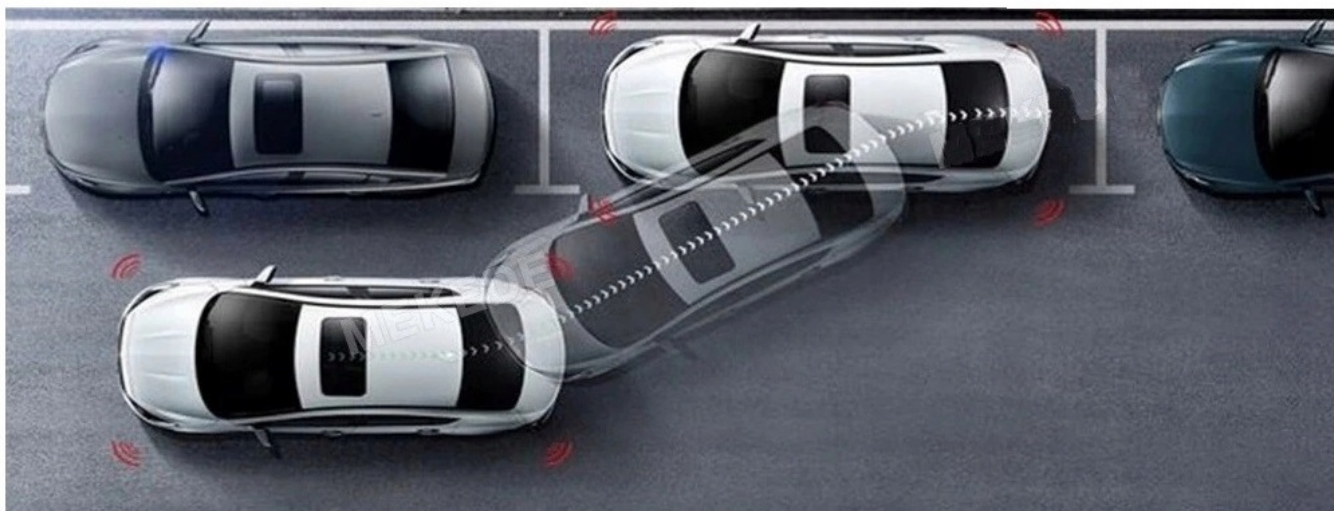

→KAMERA COFANIA:

- AUTOMATYCZNE URUCHOMIENIE KAMERY COFANIA PO WRZUCENIU BIEGU WSTECZNEGO NA PEWNO UŁATWIĄ PARKOWANIE NIE JEDNEMU KIEROWCY

☐KAMERA COFANIA DO DOKUPIENIA NA NASZYCH AUKCJACH☐