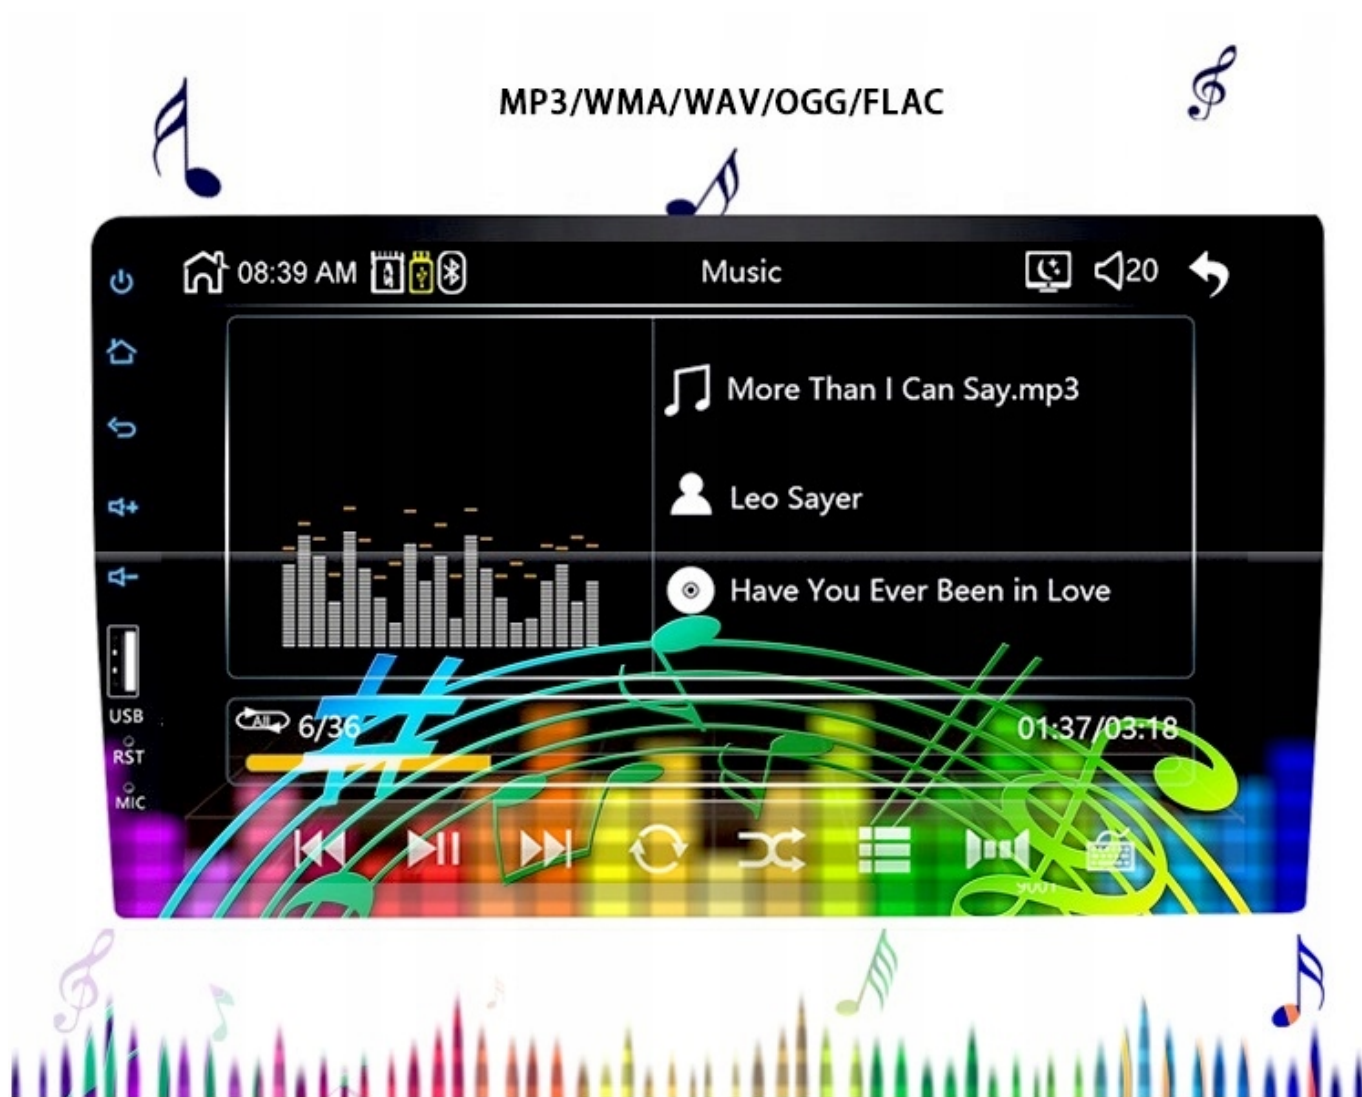

-SYSTEM AUDIO 4X45W

- MOC WZMACNIACZA 4X45W DAJE DOBRE BRZMIENIE ORAZ CZYSTY DŹWIĘK BEZ SZUMÓW ORAZ ZAKŁÓCEŃ

→ W RADIU MOŻE NIE MUSI WYSTĄPIĆ SŁABSZY ODBIÓR FAL RADIOWYCH, ZALECAMY SŁUCHANIE RADIA POPRZEZ BLUETOOTH Z APLIKACJI TELEFONU LUB POPRZEZ YOUTUBE, SPOTIFY W CELU DOBREGO STAŁEGO ODBIORU