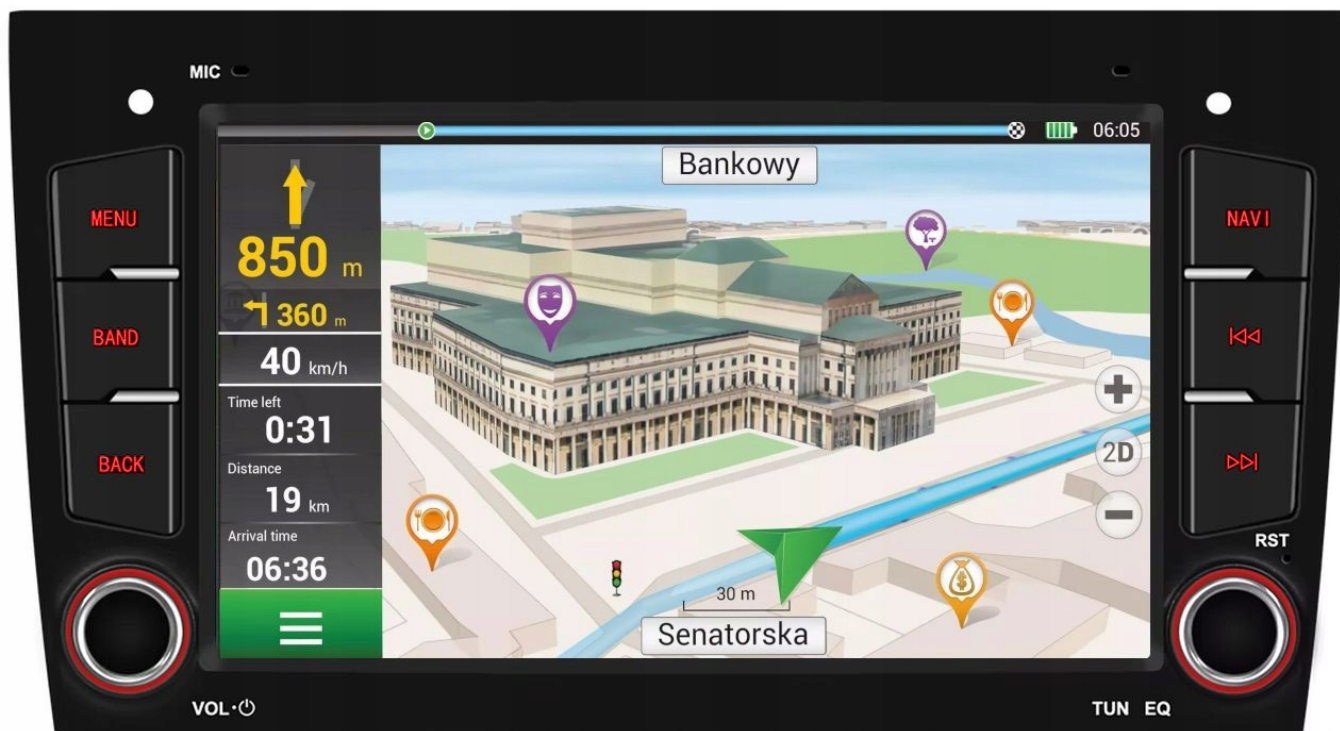

-ODTWARZACZ FILMÓW

- ROZBUDOWANY ODTWARZACZ FILMÓW Z OBSŁUGĄ W JAKOŚCI FULL HD
- CZUŁY INTUICYJNY DOTYK WYKONANY W TECHNOLOGI 2,5D
- GŁĘBIA KOLORU
- DYNAMICZNY KONTRAST
- NATURALNA BARWA

-ANDROID AUTO:

- APLIKACJA MOBILNA OPRACOWANA PRZEZ GOOGLE W CELU ODZWIERCIEDLENIA FUNKCJI URZĄDZENIA Z SYSTEMEM ANDROID, TAKIEGO JAK SMARTFON, NA PANELU RADIA. OBSŁUGA MAP GOOGLE, SPOTIFY, YOUTUBE

-APPLE CAR PLAY IOS:

- APPLE CARPLAY TO FORMA LEPSZEJ INTEGRACJI SMARTFONA Z SAMOCHODEM. DZIĘKI POSIADANIU TEGO SYSTEMU WSZYSTKO ZDAJE SIĘ BYĆ PROSZSZE I BARDZIEJ INTUICYJNE. JEST TO STANDARD APPLE, KTÓRY UMOŻLIWIA, ABY RADIO SAMOCHODOWE LUB RADIOODTWARZACZ BYŁY WYŚWIETLACZEM I KONTROLEREM DLA URZĄDZENIA Z SYSTEMEM IOS. OPCJA JES DOSTĘPNA DLA WSZYSTKICH MODELACH IPHONE'ÓW (OD WERSJI 5 IOS 7.1)