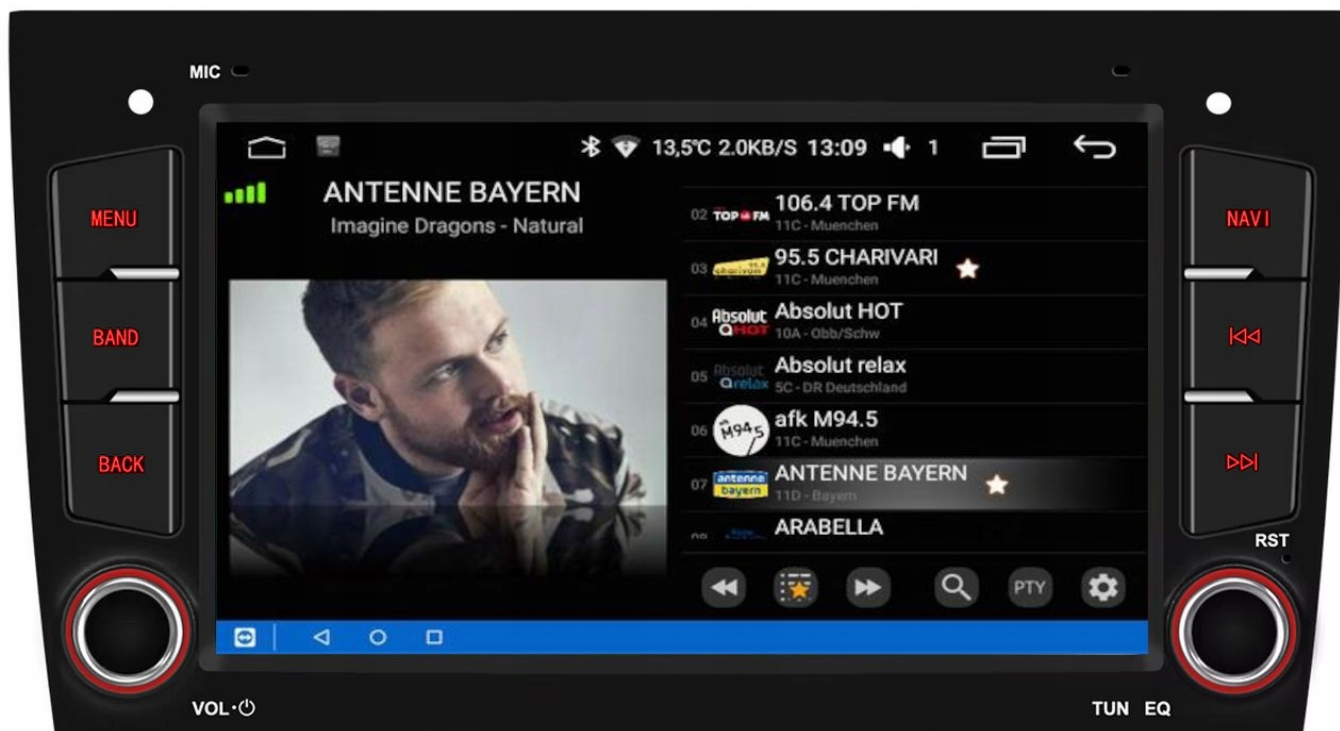

–SYSTEM AUDIO 4X45W

- MOC WZMACNIACZA 4X45W DAJE DOBRE BRZMIENIE ORAZ CZYSTY DŹWIĘK BEZ SZUMÓW ORAZ ZAKŁÓCEŃ.
- WBUDOWANY EQUALIZER Z USTAWIENIEM ORAZ KOREKCJĄ DŹWIĘKU ZAPEWNIĄ DOBRĄ JAKOŚĆ JUŻ PRZY STANDARDOWYCH GŁOŚNIKACH SAMOCHODOWYCH

–DAB+

- RADIO CYFROWE DAB+ NOWA CYFROWA TECHNOLOGIA
- ŁATWOŚĆ ODNAJDYWANIA STACJI
- WIĘKSZY WYBÓR KANAŁÓW
- NOWA TECHNOLOGIA ZNACZNIE POSZERZA UDOSTĘPNIANĄ OFERTĘ PROGRAMOWĄ
- CZYSTY, BEZSZUMOWY DŹWIĘK, NIE ULEGA ZNIEKSZTAŁCENIOM I ZAKŁÓCENIOM, TAKŻE W RUCHU

□AKCESORIUM DODATKOWE - BRAK W ZESTAWIE□