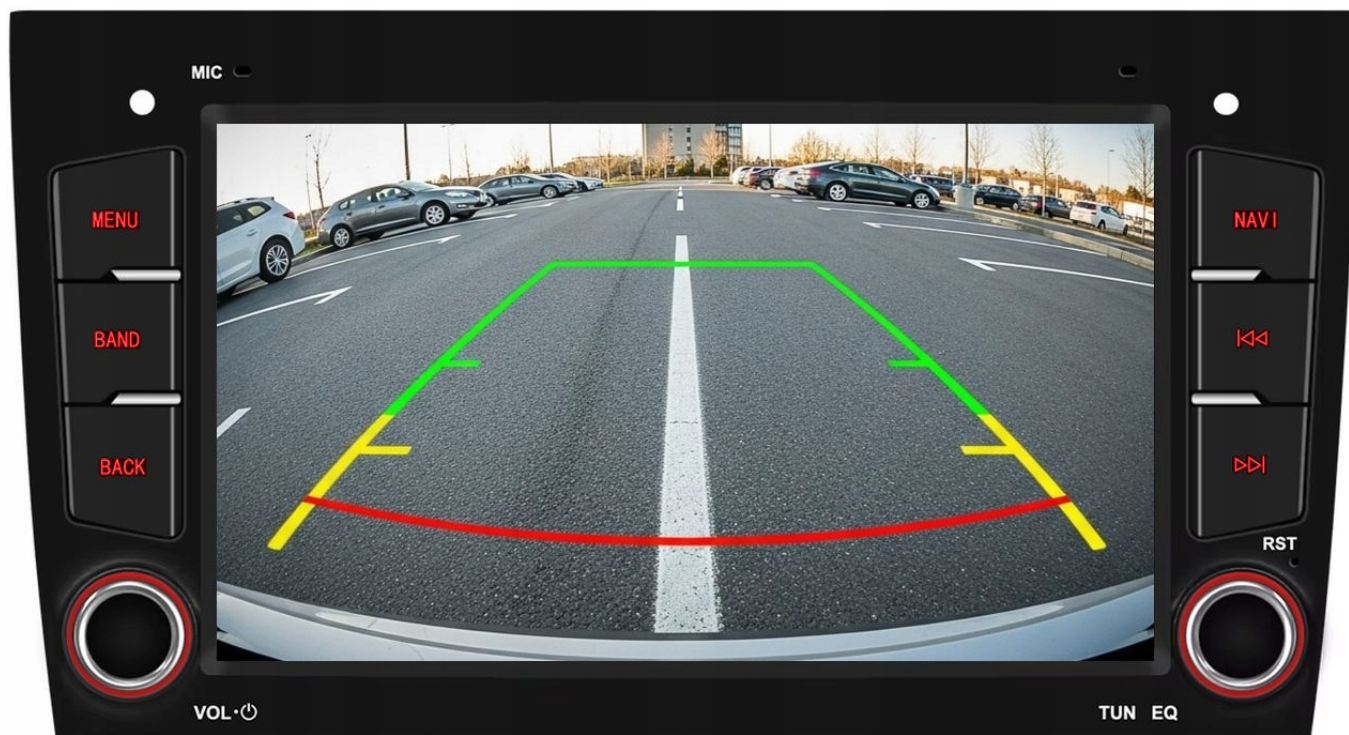

-KAMERA COFANIA:

- AUTOMATYCZNE URUCHOMIENIE KAMERY COFANIA PO WRZUCENIU BIEGU WSTECZNEGO NA PEWNO UŁATWIA PARKOWANIE NIE JEDNEMU KIEROWCY
- OBSŁUGA KAMER AHD, CVBS
- MOŻLIWOŚĆ WŁĄCZENIA LINII COFANIA W URZĄDZENIU, KTÓRE UŁATWIAJĄ PARKOWANIE
- WEJŚCIE SYGNAŁOWE RCA-CINCH