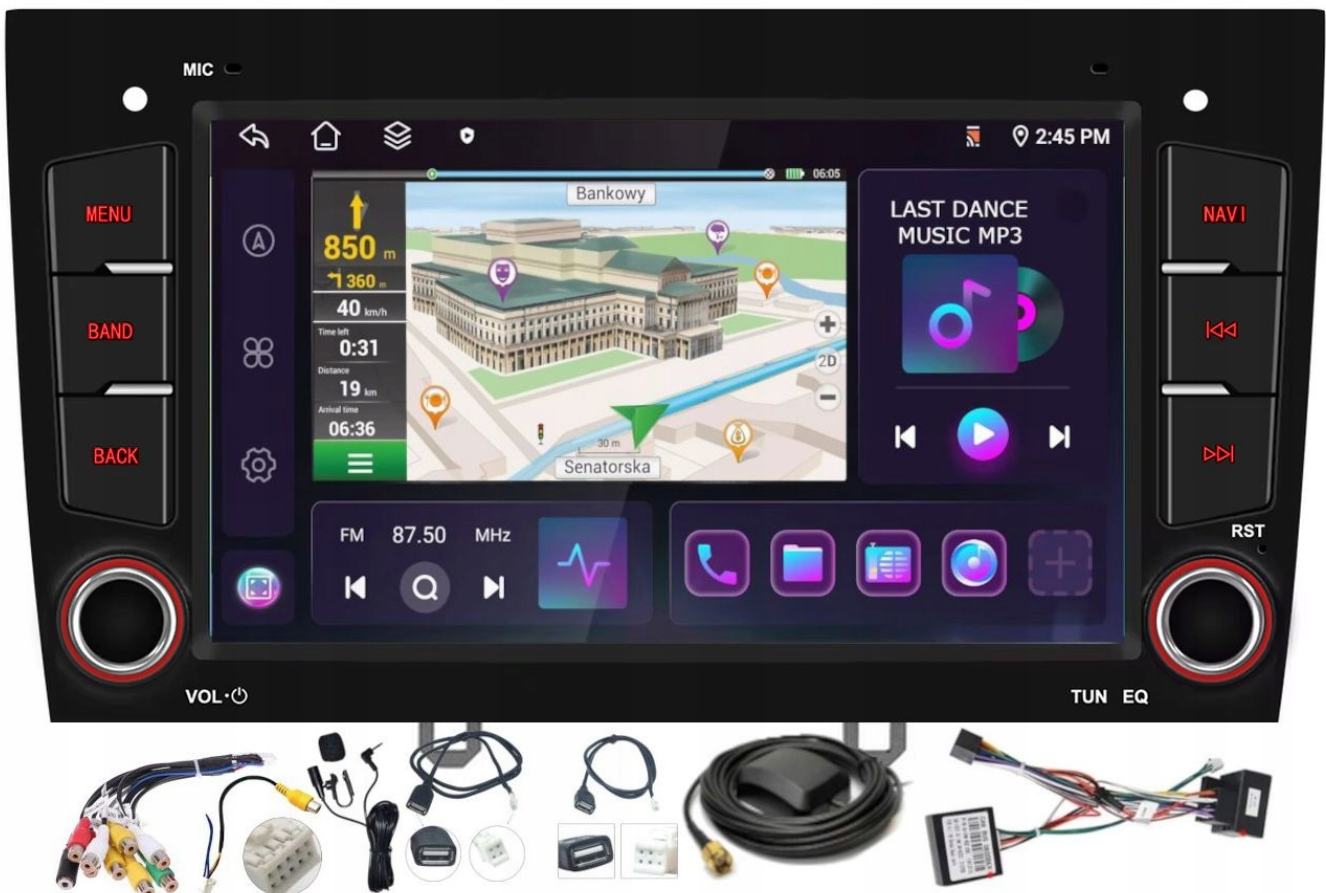

Opis produktu