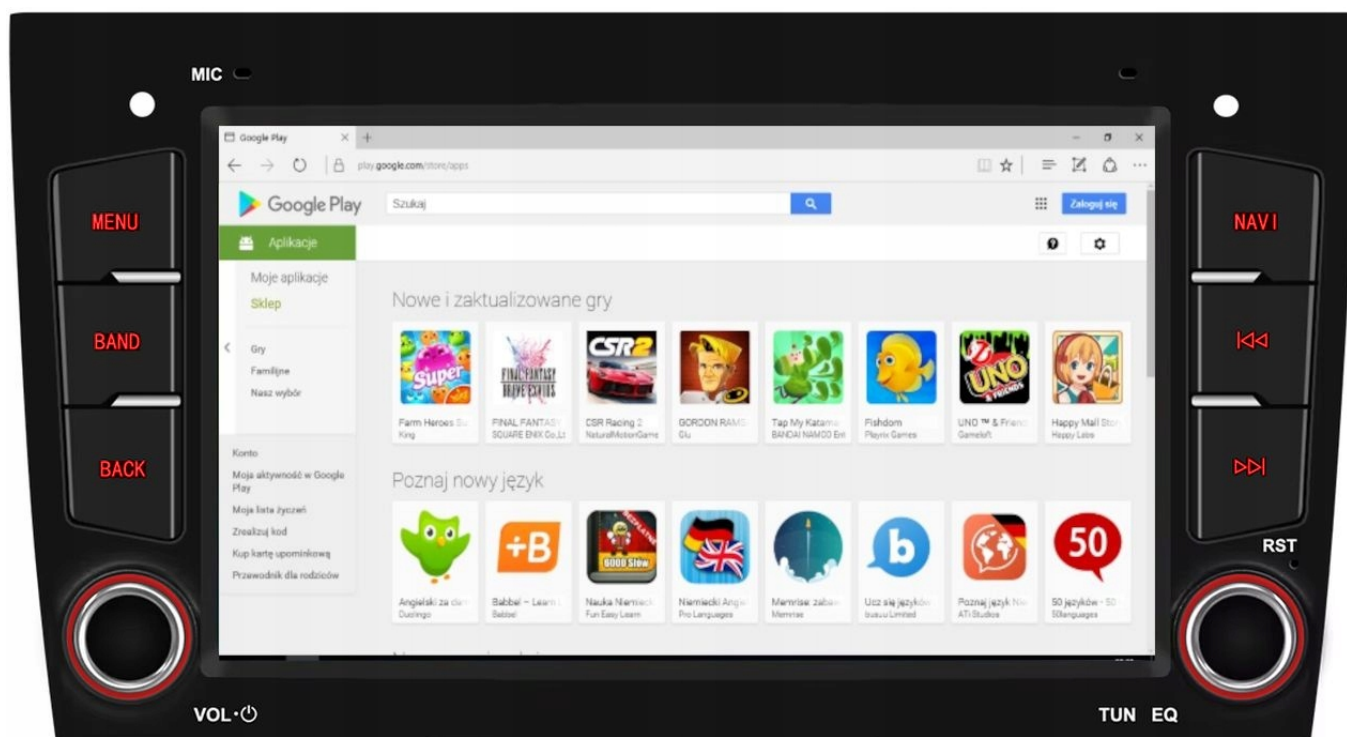

–WBUDOWANE WIFI

- MOŻLIWOŚĆ PRZEGLĄDANIA INTERNETU DZIĘKI WBUDOWANEMU WIFI
- WYSTARCZY UDOSTĘPNIĆ INTERNET Z TELEFONU ABY KORZYSTAĆ Z APLIKACJI INTERNETOWYCH:
- YOUTUBE
- SPOTIFY
- MAPY GOOGLE
- MOZILLA
- YANOSIK