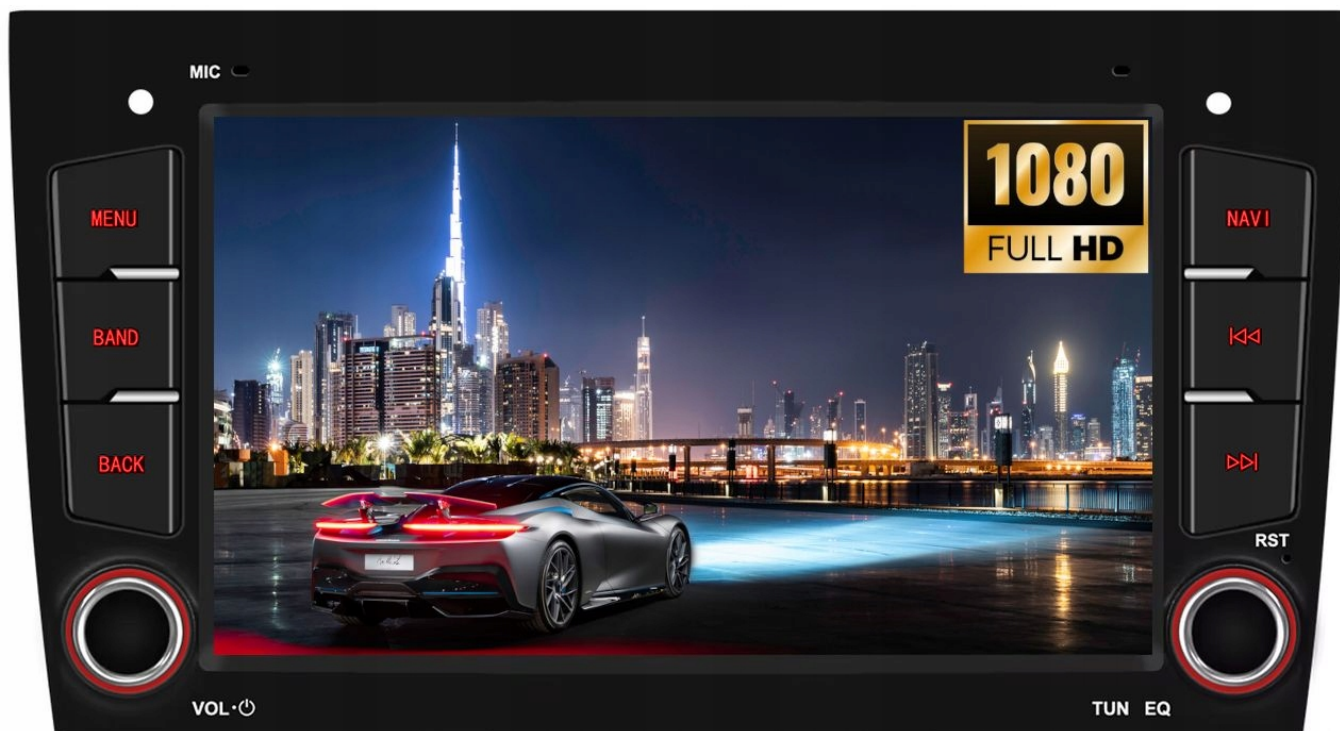

-ODTWARZACZ FILMÓW

- ROZBUDOWANY ODTWARZACZ FILMÓW Z OBSŁUGĄ W JAKOŚCI FULL HD
- CZUŁY INTUICYJNY DOTYK WYKONANY W TECHNOLOGI 2,5D
- GŁĘBIA KOLORU
- DYNAMICZNY KONTRAST
- NATURALNA BARWA