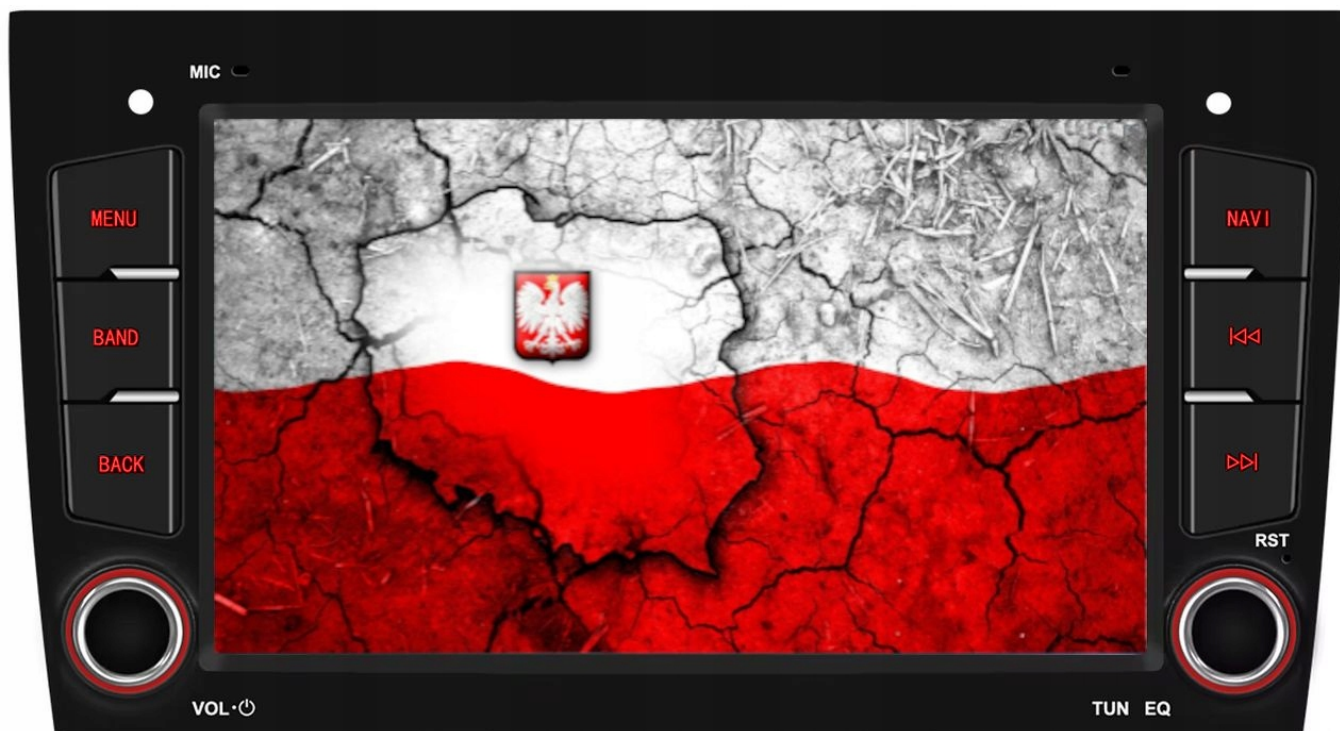

-POLSKIE MENU

- SYSTEM ANDROID W POLSKIEJ WERSJI JĘZYKOWEJ DO WYBORU RÓWNIEŻ JĘZYK CZESKI, RUSKI, UKRAIŃSKI SŁOWACKI, WĘGIERSKI, ANGIELSKI, ITP.
- POLSKI SERWIS
- POLSKA INSTRUKCJA OBSŁUGI WGRANA W RADIU
- TOWAR Z POLSKIEGO SKLEPU