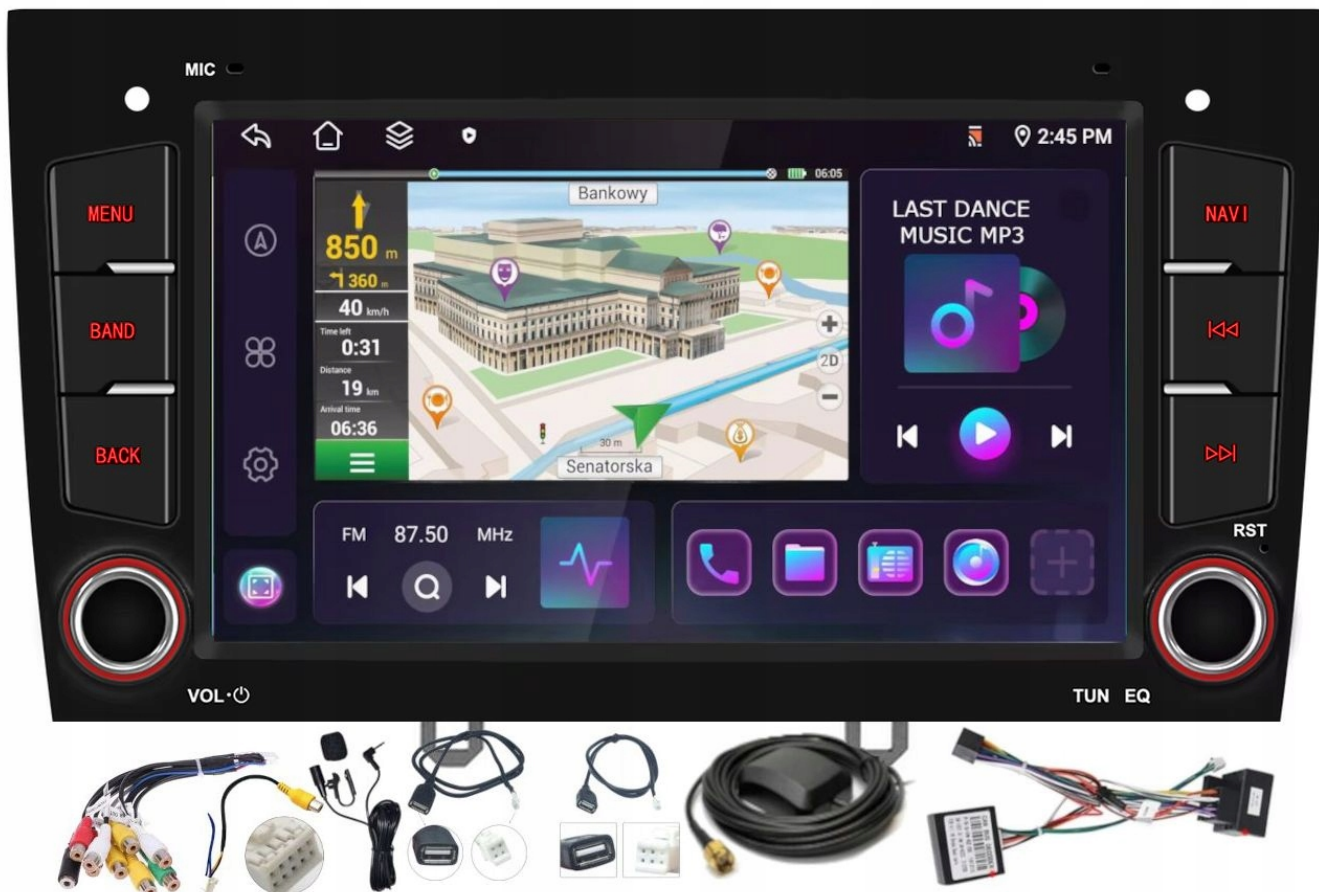

→ZESTAW ZAWIERA:

- ☐ RADIO ANDROID
- ☐ KOSTKI ZASILAJĄCE
- ☐ MODUŁ CANBUS
- ☐ MIKROFON ZEWNĘTRZNY
- ☐ KABLE RCA
- ☐ ZŁĄCZE KAMERY COFANIA
- ☐ ANTENA GPS
- ☐ ADAPTER ANTENY FAKRA
- ☐ KABEL USB 2X
- ☐ ANTENA WIFI WBUDOWANA
- ☐ POLSKĄ INSTRUKCJĘ OBSŁUGI