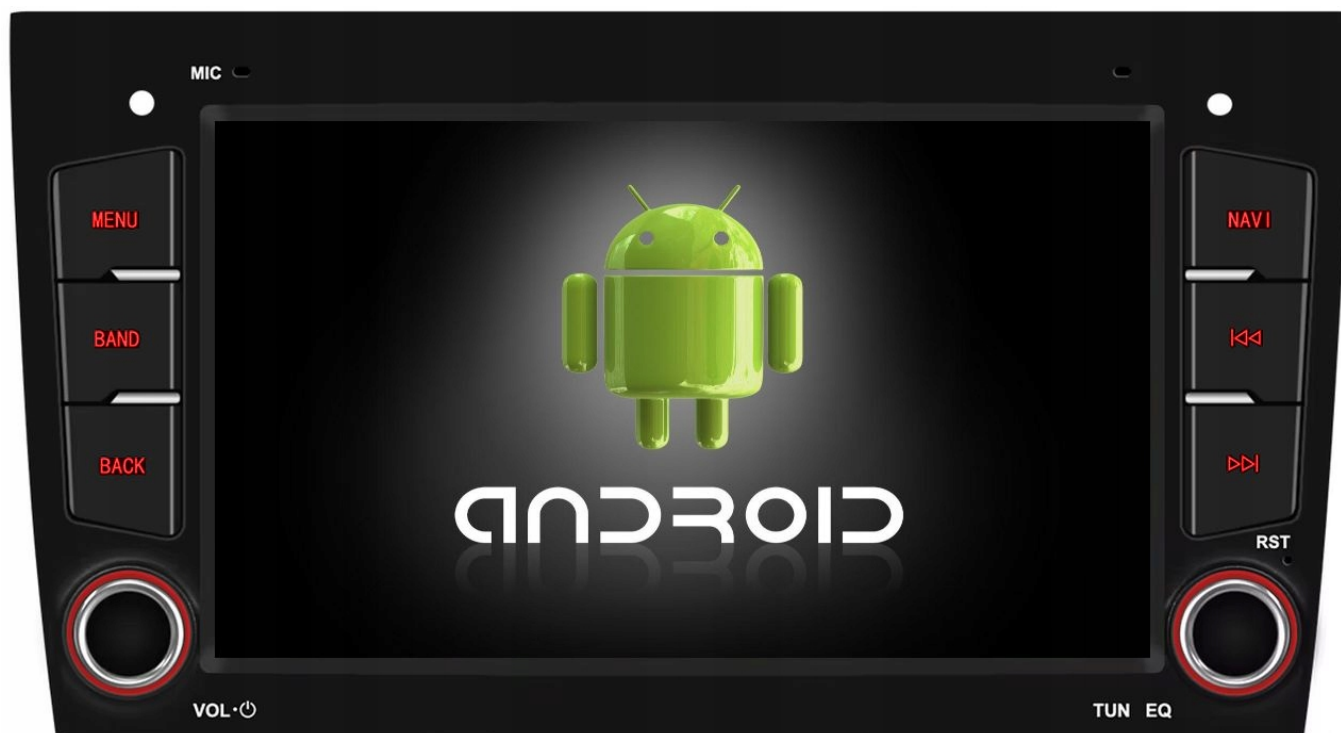

WEDŁUG INSTRUKCJI)

–SYSTEM ANDROID 12

- RADIO PRACUJE NA SYSTEMIE ANDROID DZIĘKI CZEMU DAJE WIELE MOŻLIWOŚCI, INSTALOWANIE APLIKACJI, GIER, NAWIGACJI.
- WSZYSTKIE APLIKACJE DOSTĘPNE W SKLEPIE PLAY

–SPECYFIKACJA:

- PROCESOR: **CORTEX A53 4 CORE 2.0 GHZ 64BIT**
- **RAM: 4GB** PAMIĘĆ OPERACYJNA
- **ROM: 64GB** PAMIĘĆ WEWNĘTRZNA
- EKRAN: **7 CALI IPS 1024x600 Z OBSŁUGĄ FULL HD**
- MOC: **4X45W DSP YD7388**
- **RADIO CHIP: QN8035**
- **BLUETOOTH: 5.0 A2DP ANDROID/iOS**
- WYŚWIETLACZ DOTYKOWY: **7 CALI**
- ROZDZIELCZOŚĆ EKRANU: **IPS 1024X600HD Z OBSŁUGĄ FULL HD**