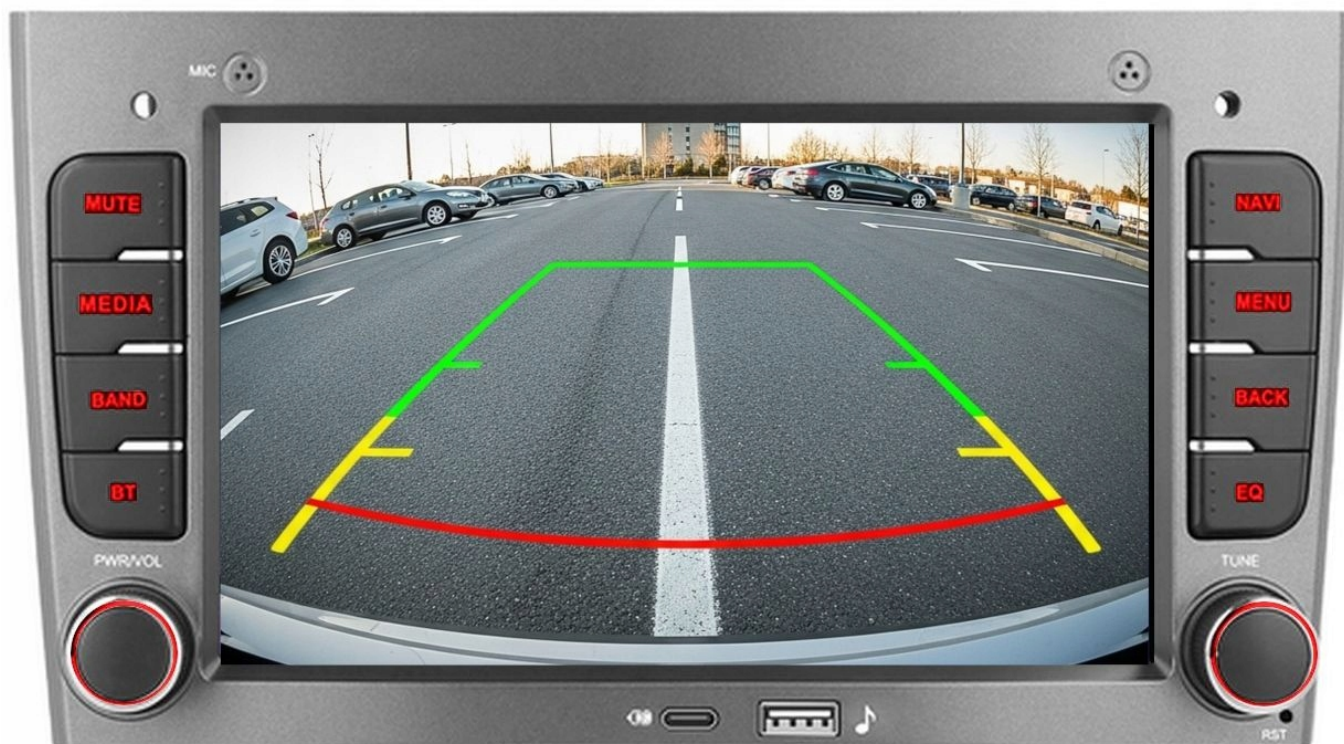

-KAMERA COFANIA:

- AUTOMATYCZNE URUCHOMIENIE KAMERY COFANIA PO WRZUCENIU BIEGU WSTECZNEGO NA PEWNO UŁATWIA PARKOWANIE NIE JEDNEMU KIEROWCY
- OBSŁUGA KAMER AHD, CVBS
- MOŻLIWOŚĆ WŁĄCZENIA LINII COFANIA W URZĄDZENIU, KTÓRE UŁATWIĄ PARKOWANIE
- WEJŚCIE SYGNAŁOWE RCA-CINCH