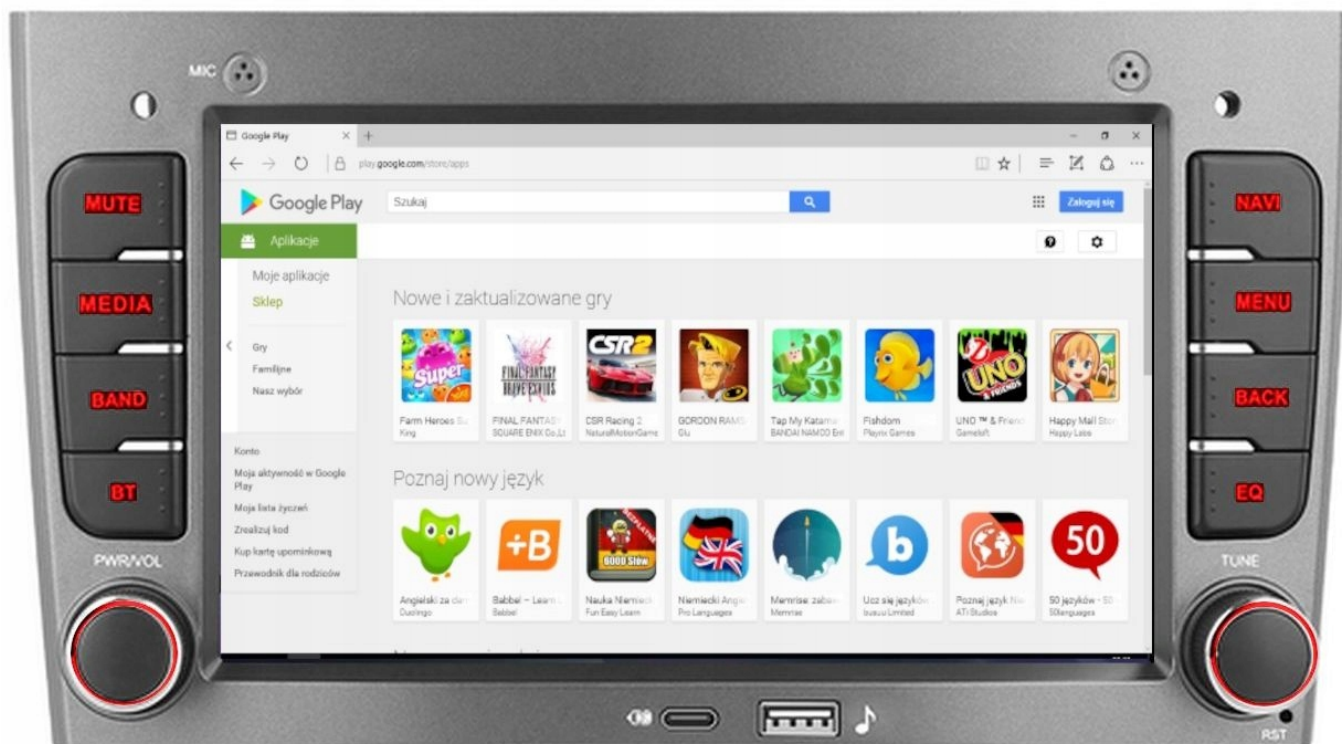

-WBUDOWANE WIFI

- MOŻLIWOŚĆ PRZEGLĄDANIA INTERNETU DZIĘKI WBUDOWANEMU WIFI
- WYSTARCZY UDOSTĘPNIĆ INTERNET Z TELEFONU ABY KORZYSTAĆ Z APLIKACJI INTERNETOWYCH:
- YOUTUBE
- SPOTIFY
- MAPY GOOGLE
- MOZILLA
- YANOSIK