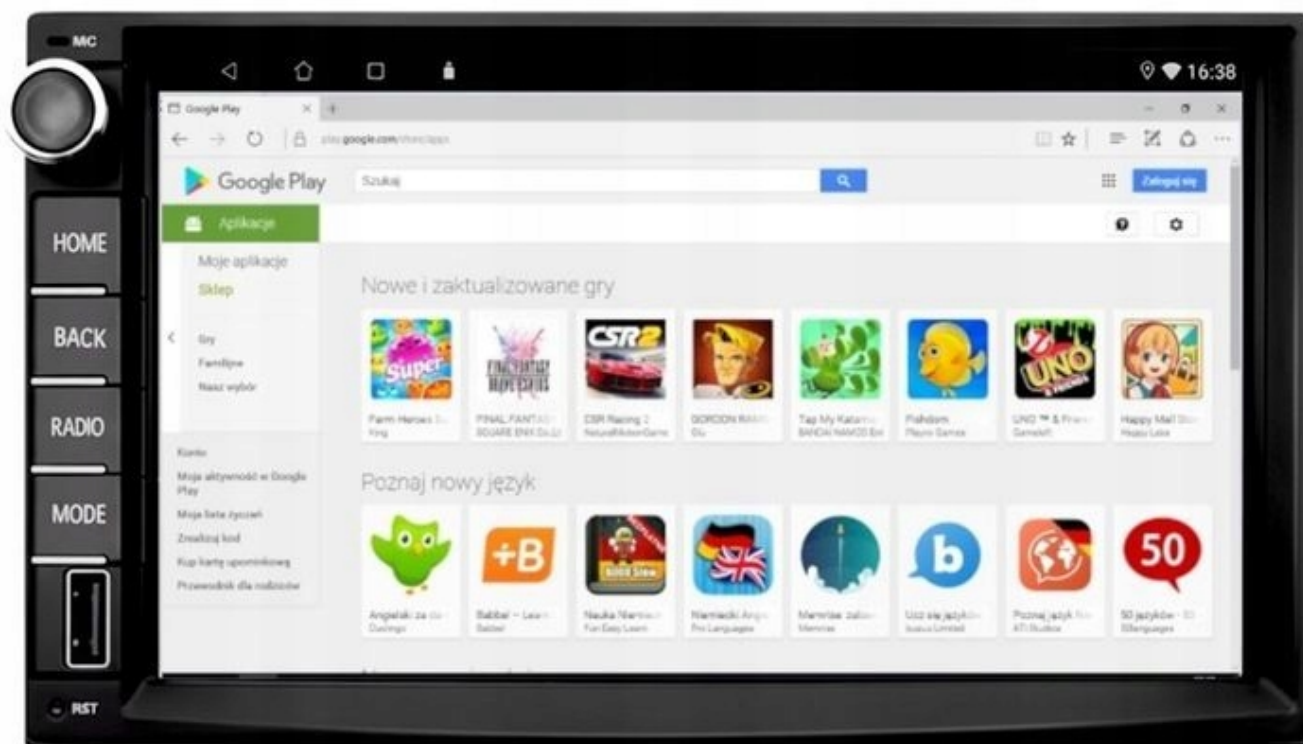

-WBUDOWANE WIFI

- MOŻLIWOŚĆ PRZEGLĄDANIA INTERNETU DZIĘKI WBUDOWANEMU WIFI
- WYSTARCZY UDOSTĘPNIĆ INTERNET Z TELEFONU ABY KORZYSTAĆ Z APLIKACJI INTERNETOWYCH:
- YOUTUBE
- SPOTIFY
- MAPY GOOGLE
- MOZILLA
- YANOSIK