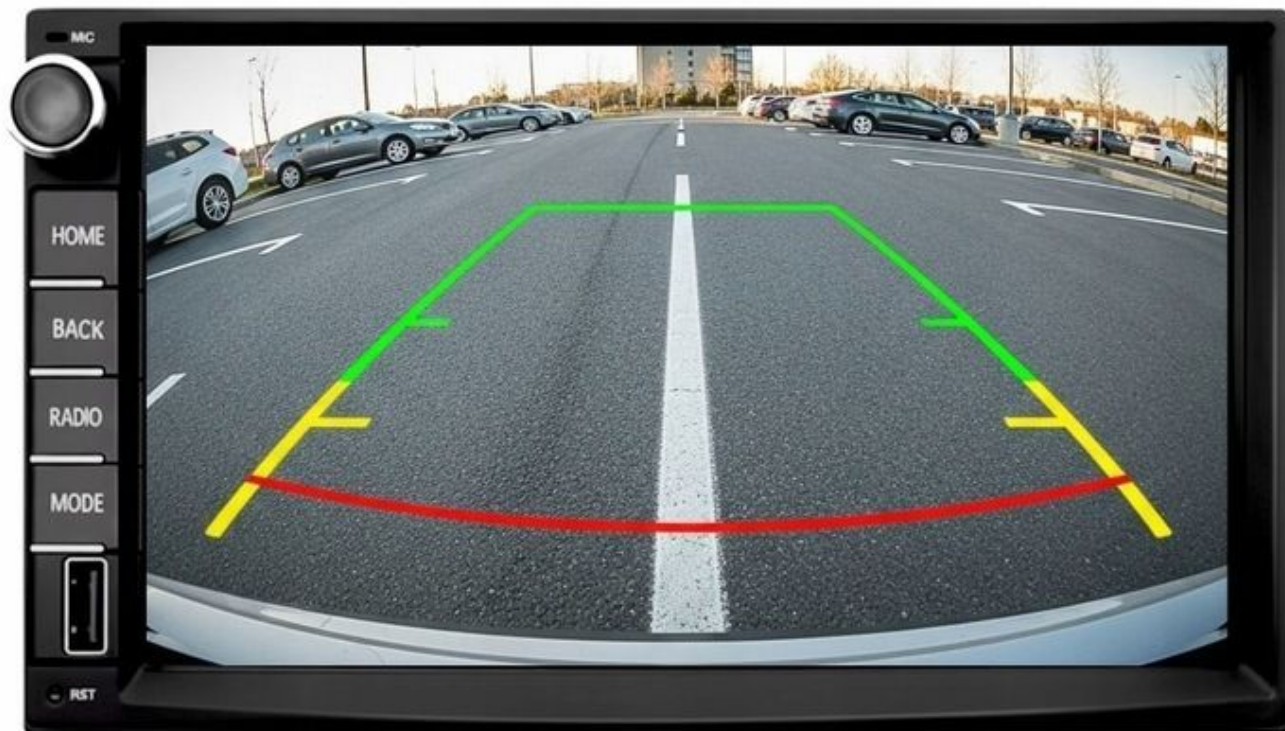

-KAMERA COFANIA:

- AUTOMATYCZNE URUCHOMIENIE KAMERY COFANIA PO WRZUCENIU BIEGU WSTECZNEGO NA PEWNO UŁATWIĄ PARKOWANIE NIE JEDNEMU KIEROWCY
- TOPOWY MODUŁ T9951 UMOŻLIWIA WYŚWIETLANIE OBRAZU ORAZ OBSŁUGĘ KAMER W WYSOKIEJ JAKOŚCI 1280X720P, 1920X1080P NA EKRANIE RADIA.