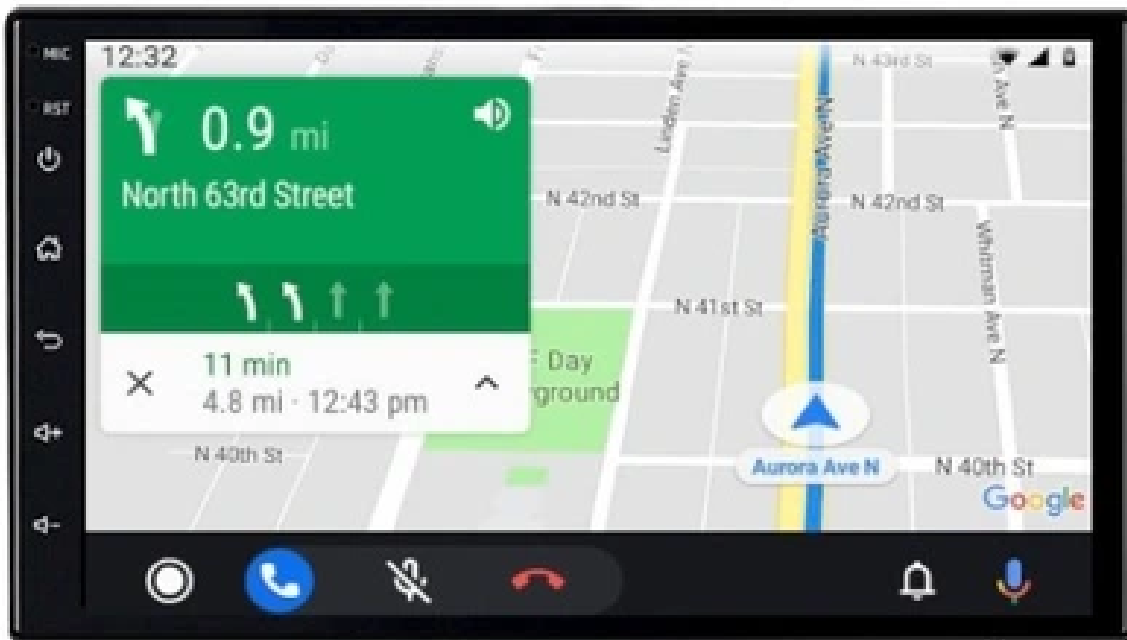

-ANDROID AUTO: PRZEWODOWE / BEZPRZEWODOWE

- APLIKACJA MOBILNA OPRACOWANA PRZEZ GOOGLE W CELU ODZWIERCIEDLENIA FUNKCJI URZĄDZENIA Z SYSTEMEM ANDROID, TAKIEGO JAK SMARTFON, NA PANELU RADIA. OBSŁUGA MAP GOOGLE, SPOTIFY, YOUTUBE

-APPLE CAR PLAY IOS: PRZEWODOWE / BEZPRZEWODOWE

- APPLE CARPLAY TO FORMA LEPSZEJ INTEGRACJI SMARTFONA Z SAMOCHODEM. DZIĘKI POSIADANIU TEGO SYSTEMU WSZYSTKO ZDAJE SIĘ BYĆ PROSTSZE I BARDZIEJ INTUICYJNE. JEST TO STANDARD APPLE, KTÓRY UMOŻLIWIA, ABY RADIO SAMOCHODOWE LUB RADIOODTWARZACZ BYŁY WYŚWIETLACZEM I KONTROLEREM DLA URZĄDZENIA Z SYSTEMEM IOS. OPCJA JES DOSTĘPNA DLA WSZYSTKICH MODELACH IPHONE'ÓW (OD WERSJI 5 IOS 7.1)