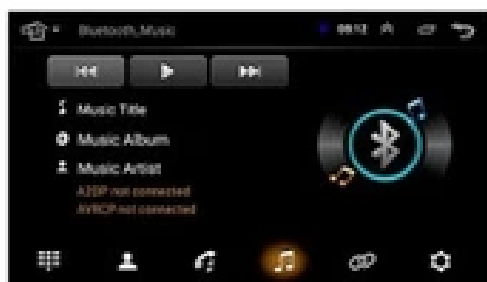

→SPECYFIKACJA:

- DOTYKOWY **7-CALOWY** EKRAŃ **1024X600**
- BLUETOOTH **4.0 A2DP**
- POPRZEZ WEJŚCIE **USB** MOŻNA POŁĄCZYĆ TELEFON Z RADIEM JAK RÓWNIEŻ **NAŁADOWAĆ URZĄDZENIE**
- **WBUDOWANY MIKROFON**
- RADIO FM Z FUNKCJĄ **RDS**
- AUTOMATYCZNE WYSZUKIWANIE STACJI FM
- FUNKCJA TRYBY **NOCNEGO, DZIENNEGO**, WYŁĄCZENIE EKRAŃU
- OBSŁUGIWANE FORMATY PLIKÓW WIDEO **RMVB/RM/FLV/3GP/MPEG/DVIX/XVID/DTA/VOB/AVI**
- OBSŁUGA FORMATÓW OBRAZÓW **JPEG/BMP/GIF/TIF**
- OBSŁUGIWANE FORMATY PLIKÓW AUDIO **MP3/WMA/WMV/OGG/APE/ACC/FLAC**
- FUNKCJA **PRZEGLĄDANIA ZDJĘĆ**
- WEJŚCIE NA **KAMERA COFANIA**
- WEJŚCIE NA **WZMACNIACZ**
- WEJŚCIE VIDEO IN
- MOŻLIWOŚĆ PODŁĄCZENIA MIKROFONU ZEWNĘTRZNEGO
- MOŻLIWOŚĆ ZEWNĘTRZNEGO WZMACNIACZA AUDIO OUT L R
- **EQUALIZER** -POP,ROCK,CLASSIC
- POBICIE BASÓW **LOUD**
- USTAWIENIA DŹWIĘKU - **BALANS,FADER**. ITP
- USTAWIENIA OBRAZU - **JASNOŚĆ,KONTRAST**, ITP
- MOC - **4X50W**
- WYMIARY: STANDARD **2 DIN**
- **JĘZYK POLSKI**
- **PODŚWIETLENIE GUZIKÓW**

–RADIO FM/AM RDS

- STANDARDOWE RADIO FM/AM Z FUNKCJĄ RDS WYŚWIETLA INFORMACJĘ NA TEMAT STACJI RADIOWEJ, WYKONAWCY, WIADOMOŚCI.

–EKRAN 7 CALI 2.5D

- CZUŁY NA DOTYK EKRAN WYKONANY W TECHNOLOGI 2.5D, ODPORNY NA ZARYSOWANIA ORAZ WYSOKĄ TEMPERATURĘ. SZYBKOŚĆ REAKCJI NA DOTYK ORAZ TRWAŁE WYKONANIE ZAPEWNIĄJĄ STABILNĄ PRACĘ EKRANU

-POLSKI MENU

- POLSKI INTERFEJS RADIA
- POLSKĄ INSTRUKCJĄ OBSŁUGI W FORMIE ELEKTRONICZNEJ
- POLSKI SERWIS
- TOWAR Z POLSKIEGO SKLEPU

→BLUETOOTH 4.0

- WYKONYWANIE ORAZ ODBIERANIE POŁĄCZEŃ Z PANELU RADIA
- KSIĄŻKA TELEFONICZNA W RADIU - IMPORT/EXPORT
- KLAWIATURA NUMERYCZNA
- ODTWARZANIE MUZYKI
- HISTORIA POŁĄCZENI PRZYCHODZĄCYCH/WYCHODZĄCYCH
- WBUDOWANY MIKROFON