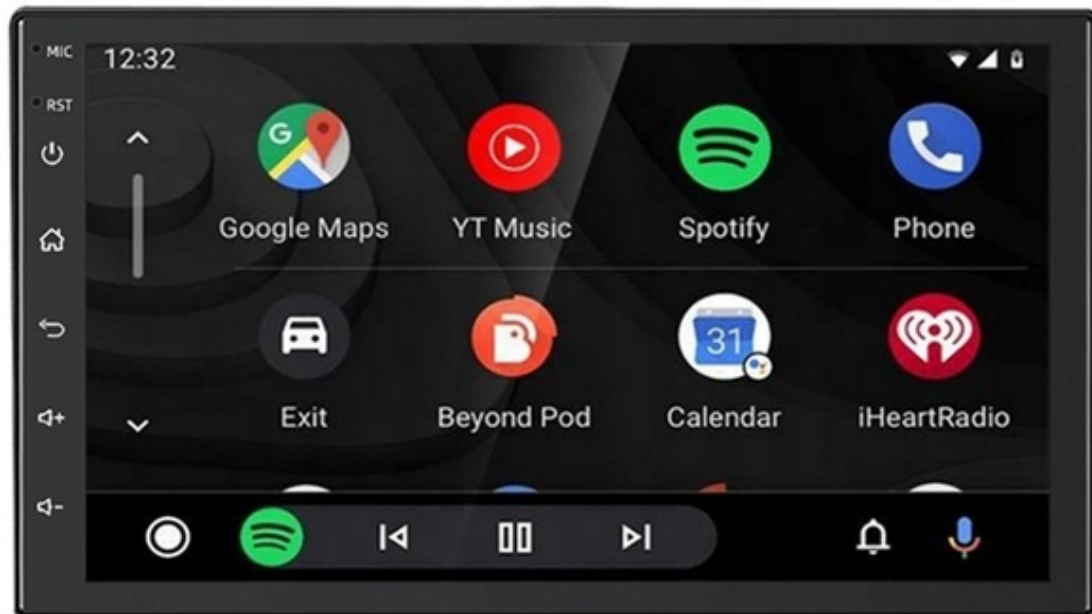

-ANDROID AUTO: PRZEWODOWE / BEZPRZEWODOWE

- APLIKACJA MOBILNA OPRACOWANA PRZEZ GOOGLE W CELU ODZWIERCIEDLENIA FUNKCJI URZĄDZENIA Z SYSTEMEM ANDROID, TAKIEGO JAK SMARTFON, NA PANELU RADIA. OBSŁUGA MAP GOOGLE, SPOTIFY, YOUTUBE