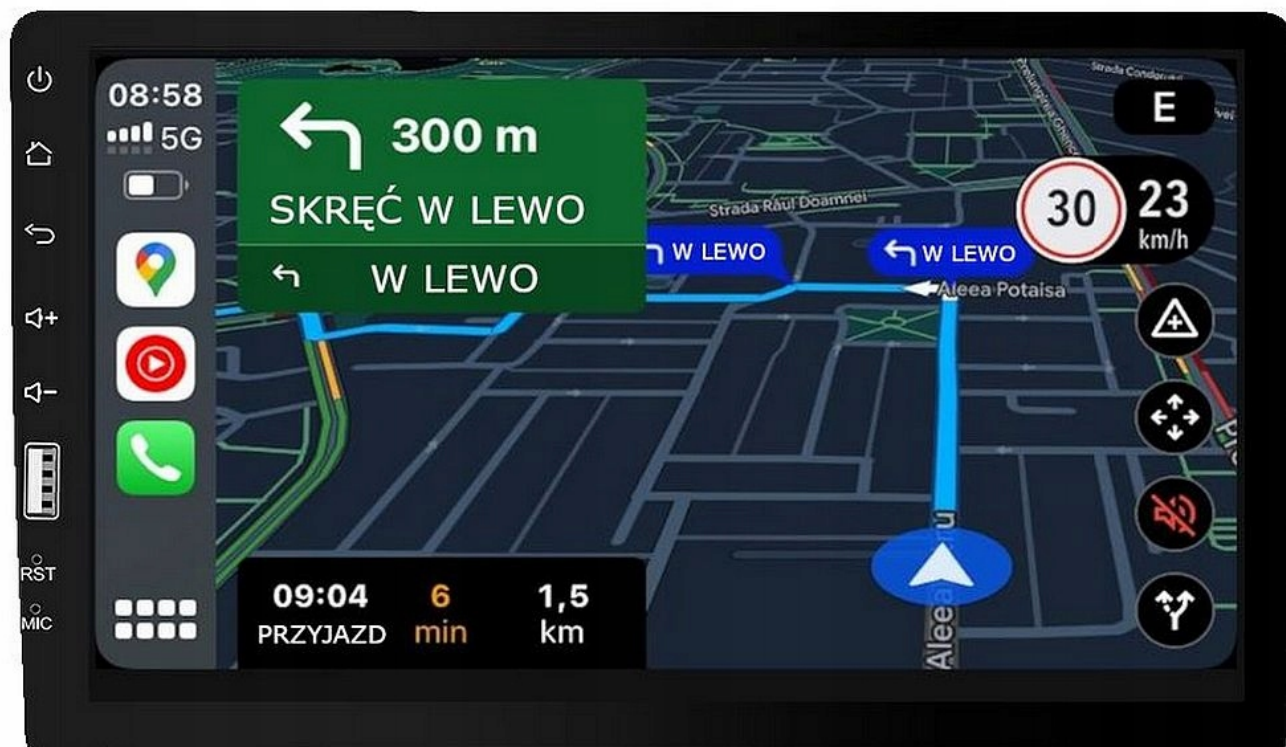

-W SKŁAD ZESTAWU WCHODZĄ:

- ☐ RADIO
- ☐ RAMKA MONTAŻOWA DEDYKOWANA
- ☐ MIKROFON ZEWNĘTRZNY
- ☐ KARTĘ GWARANCYJNĄ
- ☐ INSTRUKCJA OBSŁUGI W FORMIE ELEKTRONICZNEJ
- ☐ KOLOROWE OPAKOWANIE