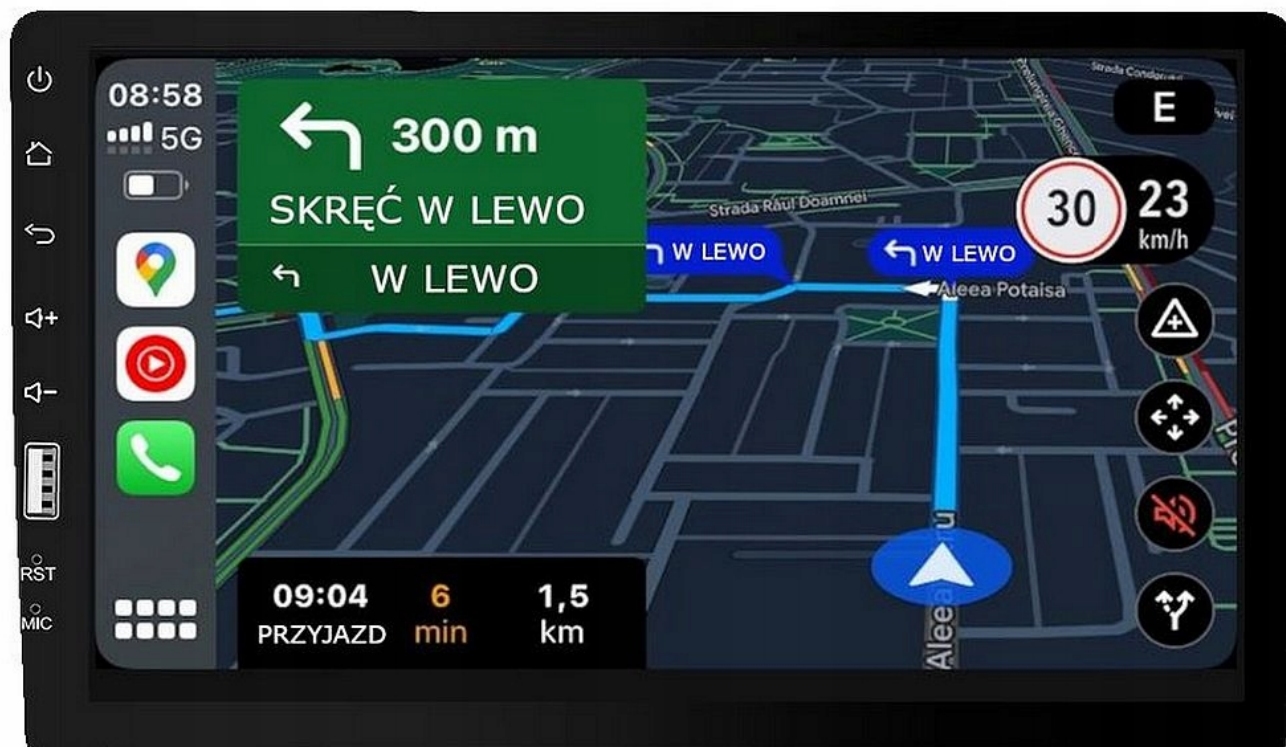

Dane aktualne na dzień: 03-04-2026 12:03

Link do produktu: <https://wmprojack.pl/radio-peugeot-307-2001-2005-android-auto-carplay-usb-mp3-bluetooth-p-3007.html>

RADIO PEUGEOT 307 2001-2005 ANDROID-AUTO CARPLAY USB MP3 BLUETOOTH

Cena	449,99 zł
Numer katalogowy	356/567/575/NOT
Kod EAN	5907097305511

Opis produktu

→STACJA MULTIMEDIALNA DEDYKOWANA DO

→PEUGEOT 307 2001-2005 (PRZEDLIFT)

- RADIO DEDYKOWANE DO PODSTAWOWEJ WERSJI RADIA ORYGINALNEGO
- NIE OBSŁUGUJE STEROWANIA Z KIEROWNICY (POTRZEBNY DODATKOWO ADAPTER)
- MONTOWANE RAZEM Z RAMKĄ MONTAŻOWĄ Z ZESTAWU,
- PASUJE DO WERSJI Z PODSTAWOWYM NAGŁOŚNIENIEM
- RADIO POSIADA WEJŚCIE ANTENOWE ŻEŃSKIE W PRZYPADKU INNEGO ZŁĄCZA DOKUP ADAPTER
- NIE OBSŁUGUJE MAGISTRALI CANBUS, POTRZEBNY ADAPTER 2CONNECT POD INSTALACJĘ AUTA W PRZYPADKU OBSŁUGI FABRYCZNEGO KOMPUTERA

→DANE TECHNICZNE

- **9 CALOWY EKRAN DOTYKOWY TFP:** MATOWY EKRAN ODPORNY NA ZARYSOWANI. PŁYNNY CZUŁY DOTYK ZAPEWNIĄ KOMFORTOWĄ OBSŁUGĘ RADIA
- **USB :** WEJŚCIE USB DAJE MOŻLIWOŚĆ OGLĄDANIA FILMÓW MUZYKI Z URZĄDZEŃ ZEWNĘTRZNYCH
- **MIRRORLINK/ANDROID AUTO/CARPLAY:** PRZESŁANIE OBRAZU ZA POMOCĄ KABLA USB, KOMPATYBILNE Z SYSTEMEM ANDROID ORAZ iOS WYŚWIETLAJ NAWIGACJĘ, YOUTUBE ORAZ INNE APLIKACJE NA EKRANIE RADIA
- **SYSTEM OPERACYJNY:** WINDOWS CE 6.0
- **ZESTAW GŁOŚNO MÓWIĄCY:** RADIO WYPOSAŻONO W MODUŁ BLUETOOTH CO POZWALA NA POŁĄCZENIE RADIA ZA POŚREDNICTWEM BEZPRZEWODOWEJ TRANSMISJI DANYCH Z TELEFONEM, SMARTFONEM LUB INNYM URZĄDZENIEM, KTÓRE POSIADA WBUDOWANY BLUETOOTH. MOŻLIWOŚĆ PODŁĄCZENIA ZEWNĘTRZNEGO MIKROFONU CO POPRAWIA