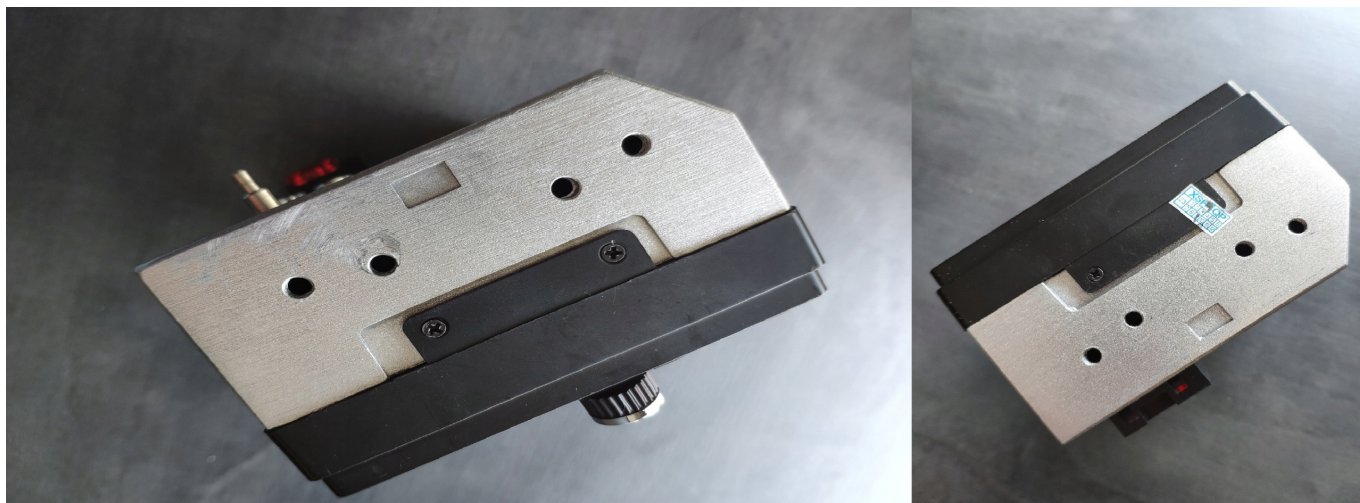

❑ CENA: 499.99ZŁ ❑

STACJA MULTIMEDIALNA 7918 2DIN

RADIO MOŻNA ZAMONTOWAĆ W NASTĘPUJĄCYCH MODELACH W ZESTAWIE Z KOMPLETEM MONTAŻOWYM

–NISSAN PRIMASTER 2010-2014

–RENAULT TRAFFIC 2010-2014

–OPEL VIVARO 2010-2014

- **RADIO POSIADA STANDARDOWE WEJŚCIE ISO PODWÓJNE JAK 99% MODELI WYMIENIONYCH W AUKCJI Z TEGO OKRESU PRODUKCJI. PRZED PODŁĄCZENIEM ZWERYFIKUJE KABLE ZGODNIE Z DOŁĄCZONYM SCHEMATEM PODŁĄCZENIA**
- **NIE OBSŁUGUJE FABRYCZNEGO STEROWANIA Z KIEROWNICY**