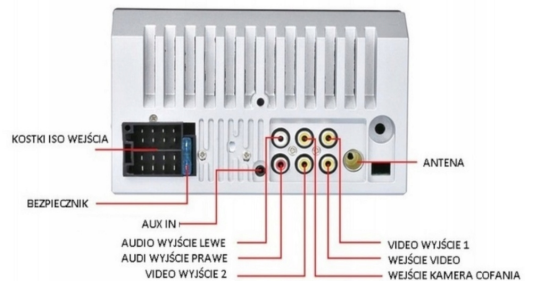

Opis produktu

❑ RADIO PO ZWROCIE, POSIADA ŚLADY MONTAŻU NA OBUDOWIE, ORAZ BLASZKACH MONTAŻOWYCH. ZESTAW JEST W PEŁNI KOMPLETNY. ❑

❑ CENA: 499.99ZŁ ❑