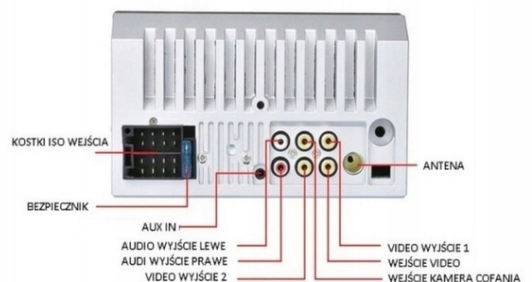

Opis produktu

STACJA MULTIMEDIALNA 7918 2DIN

RADIO MOŻNA ZAMONTOWAĆ W NASTĘPUJĄCYCH MODELACH W ZESTAWIE Z KOMPLETEM MONTAŻOWYM

–NISSAN PRIMASTER 2010-2014

–RENAULT TRAFFIC 2010-2014

–OPEL VIVARO 2010-2014

- **RADIO POSIADA STANDARDOWE WEJŚCIE ISO PODWÓJNE JAK 99% MODELI WYMIENIONYCH W AUKCJI Z TEGO OKRESU PRODUKCJI. PRZED PODŁĄCZENIEM ZWERYFIKUJE KABLE ZGODNIE Z DOŁĄCZONYM SCHEMATEM PODŁĄCZENIA**
- **NIE OBSŁUGUJE FABRYCZNEGO STEROWANIA Z KIEROWNICY**

–SYSTEM OPERACYJNY: WINDOWS CE 6.0 Z FUNKCJĄ ANDROID AUTO CARPLAY

–7 CALOWY EKRAŃ DOTYKOWY TFP: MATOWY EKRAŃ ODPORNY NA ZARYSOWANI. PŁYNNY CZUŁY DOTYK ZAPEWNIĄ KOMFORTOWĄ OBSŁUGĘ RADIA

–USB - AUX - SD : WEJŚCIA USB AUX SD DAJĄ MOŻLIWOŚĆ OGLĄDANIA FILMÓW MUZYKI Z URZĄDZEŃ ZEWNĘTRZNYCH