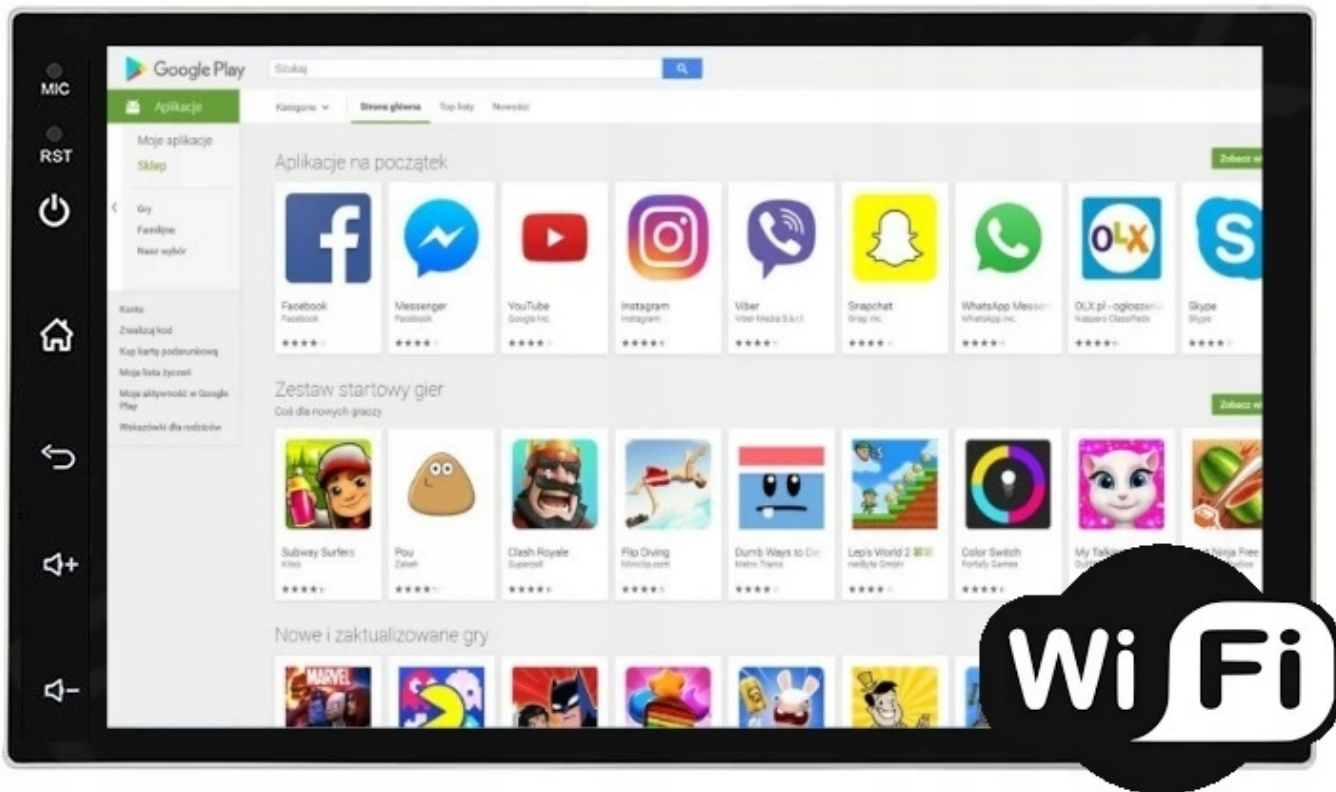

→NAWIGACJA:

- WGRANE MAPY GOOGLE
- ANTENA GPS W ZESTAWIE DO NAWIGACJI OFFLINE

→MOŻLIWOŚĆ KORZYSTANIA Z TAKICH NAWIGACJI JAK:

- MAPY GOOGLE
- YANOSIK
- AUTOMAPA
- HERE
- iGO
- SYGIC

DARMOWE NAWIGACJE DO POBRANIA ZE SKLEP PLAY