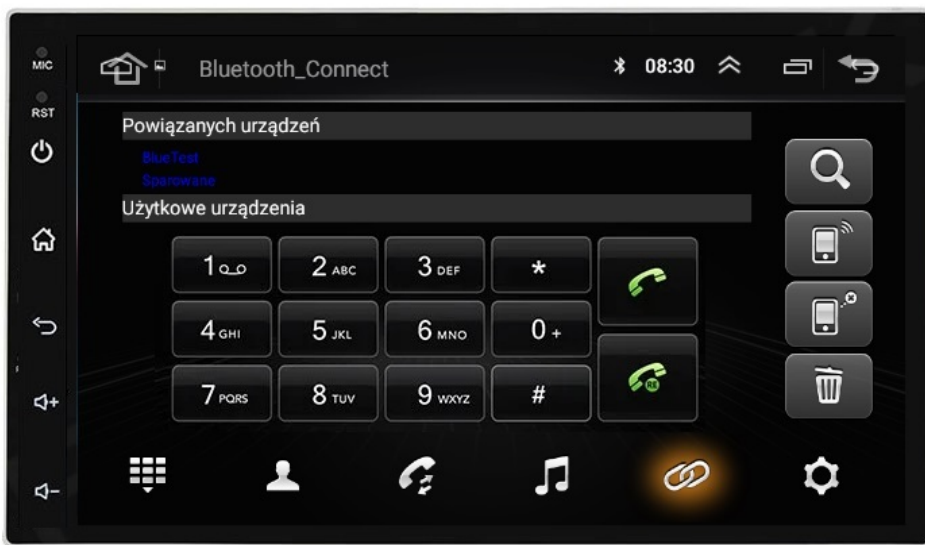

☐**SUZUKI GRAND VITARA 2005-2014**

RADIO PASUJE DO PODSTAWOWEGO RADIA ZE ZWYKŁYM NAGŁOŚNIENIEM

- POLSKA WERSJA JĘZYKOWA SYSTEMU **ANDROID 13**
- RADIO **FM Z FUNKCJĄ RDS**
- WYŚWIETLACZ DOTYKOWY **7 CALI**
- ROZDZIELCZOŚĆ EKRANU: **IPS 1024X600 HD**
- POŁĄCZENIE **BLUETOOTH** - ODTWARZANIE MUZYKI Z YOUTUBE, SPOTIFY
- PORT **2XUSB**,
- MOC **4X50W DSP**
- NAWIGACJA **POLSKI - EUROPY**
- FUNKCJA **KAMERY COFANIA**
- MOŻLIWOŚĆ USTAWIENIA **WŁASNEJ TAPETY**
- PODŚWIETLENIE GUZIKÓW **BIAŁE**
- OBSŁUGA **DAB+**
- OBSŁUGA **OBD2**
- RAM **8GB** ROM **256GB**
- PROCESOR **8 RDZENIOWY SNAPDRAGON 665 2,02GHz**
- ODTWARZACZ **FULL HD**
- **STEROWANIE Z KIEROWNICY** (POTRZEBNY ADAPTER POD DANY MODEL AUTA)
- FUNKCJA REJESTRATORA JAZDY **DVR ANDROID**
- WBUDOWANE **WIFI, MODEM NA KARTĘ SIM**
- PODŁĄCZENIE **PLUG&PLAY**
- MIRROR LINK ANDROID - iOS
- STEROWANIE **GŁOSEM - ASYSTENT GOOGLE**
- **ANDROID AUTO PRZEWODOWE**
- **CARPLAY BEZPRZEWODOWE/PRZEWODOWE**

–SYSTEM ANDROID 13

- RADIO PRACUJE NA SYSTEMIE ANDROID DZIĘKI CZEMU DAJE WIELE MOŻLIWOŚCI, INSTALOWANIE APLIKACJI, GIER, NAWIGACJI.

WSZYSTKIE APLIKACJE DOSTĘPNE W SKLEPIE PLAY

–SPECYFIKACJA:

- PROCESOR **8 RDZENIOWY QCM6125 SNAPDRAGON 665 2,02GHZ**
- RAM: **8GB PAMIĘĆ OPERACYJNA**
- ROM: **256GB PAMIĘĆ WEWNĘTRZNA**
- EKRAŃ: **7 CALI IPS 1024X600**
- MOC: **4X50W DSP**

–WBUDOWANE WIFI

–WBUDOWANY MODEM NA KARTĘ SIM

–BLUETOOTH 5.0+

- ZESTAW GŁOŚNOMÓWIĄCY Z WBUDOWANYM ORAZ ZEWNĘTRZY MIKROFONEM = BARDZO DOBRA JAKOŚĆ ROZMÓW
- ROZMOWY TELEFONICZNE,
- KSIĄŻKA KONTAKTÓW,
- KLAWIATURA NUMERYCZNA,
- ODBIERANIE-WYKONYWANIE POŁĄCZEŃ Z PANELU RADIA.
- ODTWARZANIE MUZYKI Z TELEFONU (YOUTUBE, SPOTIFY, INTERNET)
- OBSŁUGA SYSTEM ANDROID/ iOS