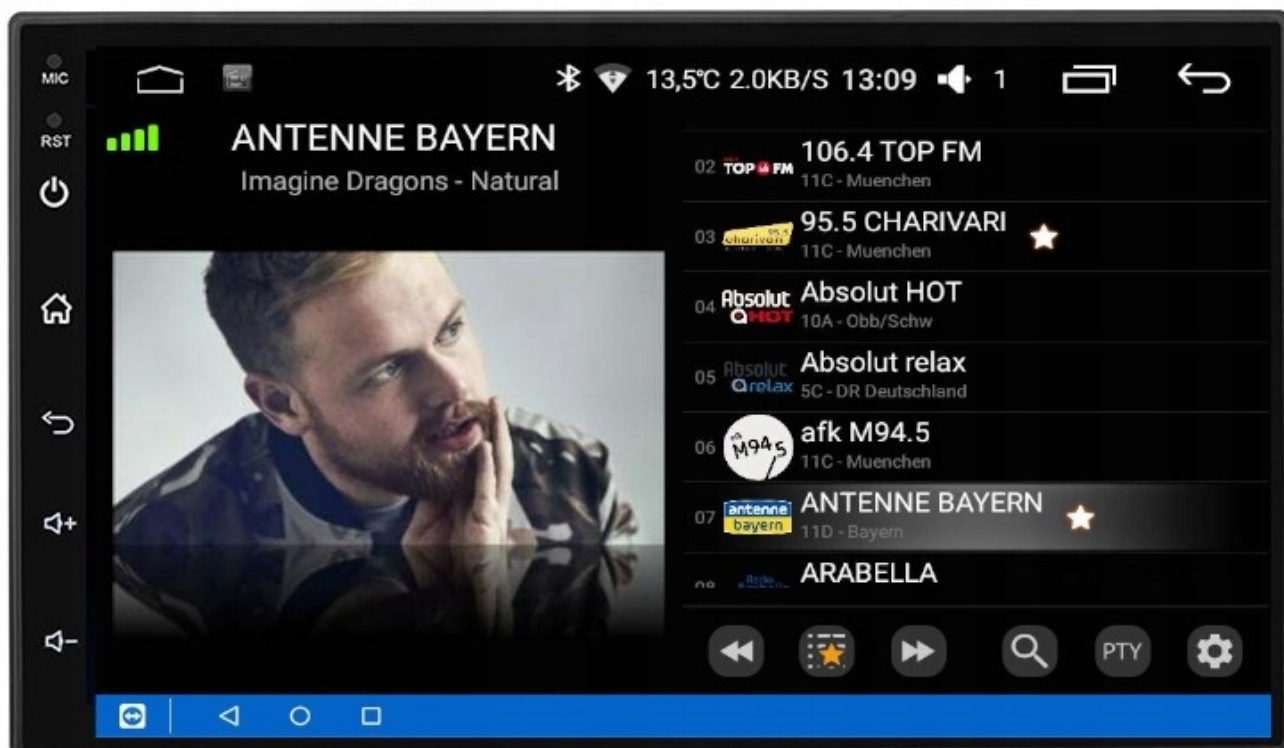

☐POTRZEBNY TUNER DAB+ (DO DOKUPIENIA NA NASZYCH AUKCJACH)☐

–SYSTEM AUDIO 4X50W DSP

- MOC WZMACNIACZA 4X50W
- DOBRE BRZMIENIE ORAZ CZYSTY DŹWIĘK BEZ SZUMÓW ORAZ ZAKŁÓCEŃ.
- ROZBUDOWANY EQUALIZER RADIA
- AMP CHIP **TOSHIBA TCB503HQ**
- **RADIO CHIP: SI4755FM\AM\RDS**

–RADIO INTERNETOWE

- PONAD 500 STACJI RADIOWYCH W TWOIM AUCIE
- NAJNOWSZE INFORMACJE, LISTA ODTWARZANYCH OTWORÓW

☐*RADIO MUSI BYĆ PODŁĄCZONE POD INTERNET☐

–DAB+

- RADIO CYFROWE DAB+
- NOWA TECHNOLOGIA ZNACZNIE POSZERZA UDOSTĘPNIANĄ OFERTĘ PROGRAMOWĄ
- ŁATWOŚĆ ODNAJDYWANIA STACJI
- WYBORÓW DOKONUJE SIĘ PO NAZWACH STACJI, A NIE TYLKO CZĘSTOTLIWOŚCIACH
- WIĘKSZY WYBÓR KANAŁÓW

☐POTRZEBNY TUNER DAB+ (DO DOKUPIENIA NA NASZYCH AUKCJACH)☐