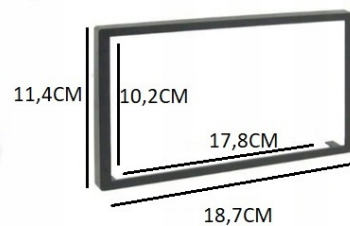

2x PORT USB

→AUX USB RCA

- WYSOKIEJ JAKOŚCI ODTWARZACZ MULTIMEDIALNY, KTÓRY ZAPEWNIĄ DOKONAŁĄ JAKOŚĆ DŹWIĘKU Z MOŻLIWOŚCIĄ PODŁĄCZENIA URZĄDZEŃ MULTIMEDIALNYCH USB AUX.
- KAMERA COFANIA
- PRZEDNIA KAMERA
- WZMACNIACZ
- REJESTRATOR JAZDY DVR USB
- DODATKOWE MONITORY
- **2X PORT USB** NA KABLU TYLNI PANEL

→WYMIARY:

- WYMIARY RADIA TO STANDARD 2DIN (WIELKOŚĆ DWÓCH RADII 1 DIN)
- SZEROKOŚĆ: 178MM
- WYSOKOŚĆ: 102MM
- GŁĘBOKOŚĆ: 47MM

→WYMIAR Z RAMKĄ:

- SZEROKOŚĆ: 187MM
- WYSOKOŚĆ: 114MM