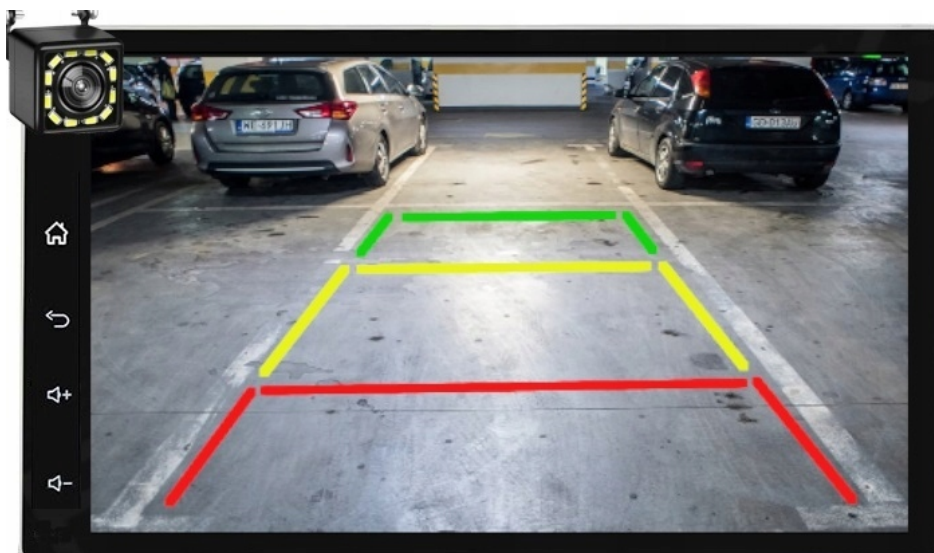

–REJESTRATOR JAZDY DVR USB

- RADIO OBSŁUGUJE REJESTRATOR JAZDY DVR USB - NAGRYWANIE ODTWARZANIE W TRYBIE LIVE, G-SENSOR. JAKOŚĆ HD 1920-1280p.

☐DO DOKUPIENIA NA NASZYCH AUKCJACH☐

–EKRAN 7 CALI 2.5D

- CZUŁY NA DOTYK EKRAN WYKONANY W TECHNOLOGI 2.5D, ODPORNY NA ZARYSOWANIA ORAZ WYSOKĄ TEMPERATURĘ.
- SZYBKOŚĆ REAKCJI NA DOTYK ORAZ TRWAŁE WYKONANIE ZAPEWNIĄJĄ STABILNĄ PRACĘ EKRANU

–ODTWARZACZ FILMÓW

- ROZBUDOWANY ODTWARZACZ FILMÓW Z OBSŁUGĄ W JAKOŚCI 4K FULL HD
- ROZDZIELCZOŚĆ EKRANU 1024X600 HD
- RADIO NIE POSIADA WYŚWIETLACZA 4K, OBSŁUGUJE TEN FORMAT ODTWARZAJĄC FILMY 4K
- DYNAMICZNY KONTRAST
- GŁĘBIA KOLORU