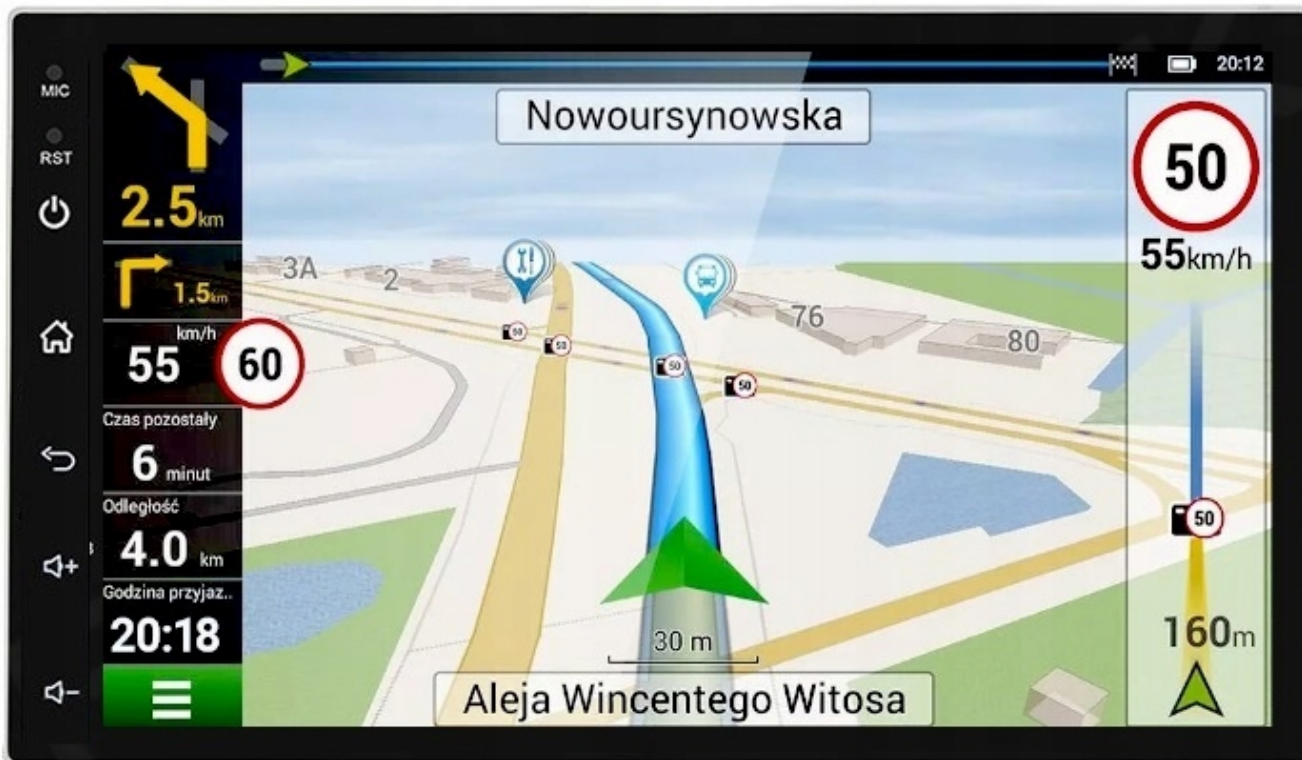

–NAWIGACJA:

- NAWIGACJE DO POBRANIA ZE SKLEP PLAY
- W RADIU WGRANE SĄ MAPY GOOGLE
- ZALECAMY KORZYSTANIE Z NAWIGACJI POPRZEZ ANDROID AUTO/CARPLAY CO ZDECYDOWANIE POPRAWIA SZYBKOŚĆ OBSŁUGI APLIKACJI ORAZ USTAWIENIA TRASY DODATKOWO WYŚWIETLA BIEŻĄCE INFORMACJE O KORKACH ANALIZUJĄC CZAS DOJAZDU, WYMAGANE POŁĄCZENIE Z TELEFONEM
- ANTENA GPS W ZESTAWIE DO NAWIGACJI OFFLINE
- MOŻLIWOŚĆ KORZYSTANIA Z TAKICH NAWIGACJI JAK:
 - YANOSIK
 - MAPY GOOGLE
 - AUTOMAPA
 - HERE
 - iGO