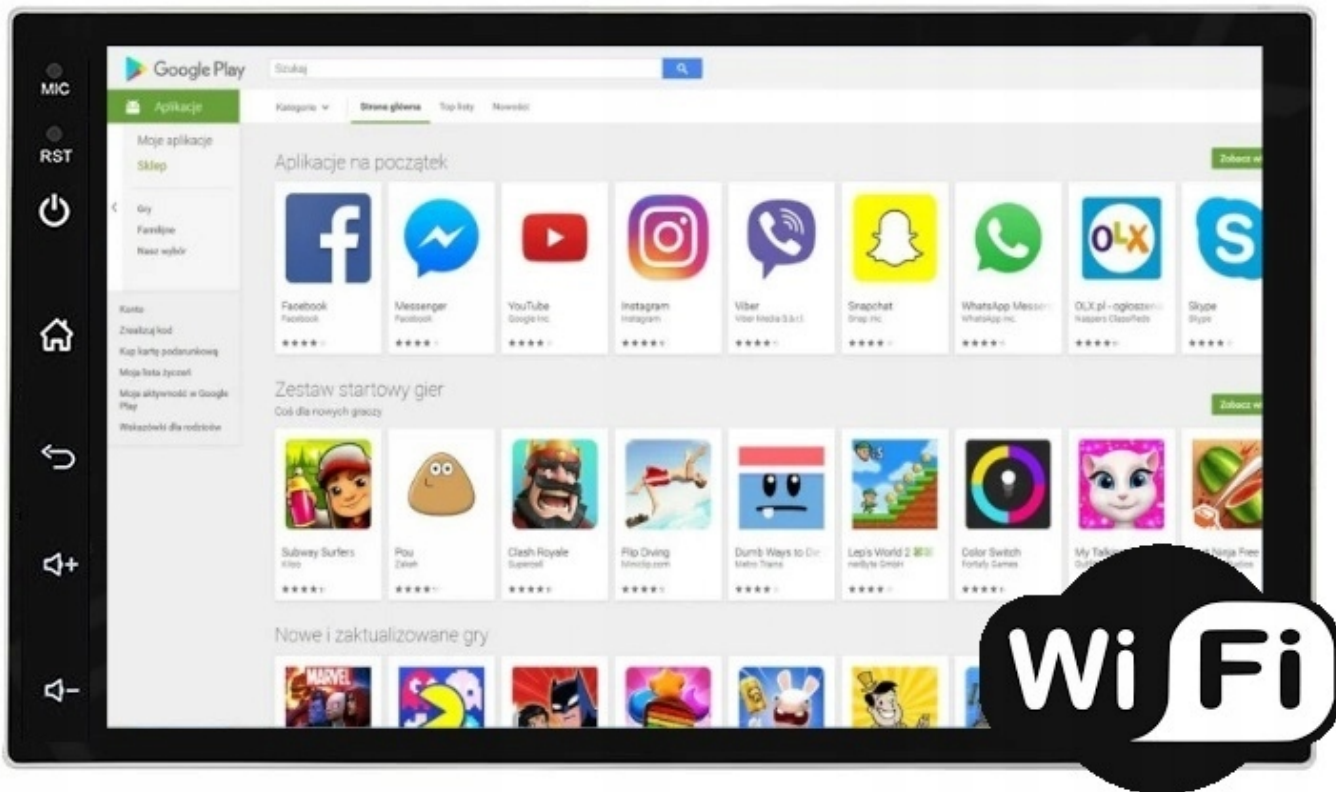

–NAWIGACJA:

- NAWIGACJE DO POBRANIA ZE SKLEP PLAY
- W RADIU WGRANE SĄ MAPY GOOGLE
- ZALECAMY KORZYSTANIE Z NAWIGACJI POPRZEZ ANDROID AUTO/CARPLAY CO ZDECYDOWANIE POPRAWIA SZYBKOŚĆ OBSŁUGI APLIKACJI ORAZ USTAWIENIA TRASY DODATKOWO WYŚWIETLA BIEŻĄCE INFORMACJE O KORKACH ANALIZUJĄC CZAS DOJAZDU, WYMAGANE POŁĄCZENIE Z TELEFONEM
- ANTENA GPS W ZESTAWIE DO NAWIGACJI OFFLINE
- MOŻLIWOŚĆ KORZYSTANIA Z TAKICH NAWIGACJI JAK:
 - YANOSIK
 - MAPY GOOGLE
 - AUTOMAPA
 - HERE
 - iGO

→POLSKIE MENU

- SYSTEM ANDROID W POLSKIEJ WERSJI JĘZYKOWEJ DO WYBORU RÓWNIEŻ INNE JĘZYKI
- POLSKI SERWIS
- POLSKA INSTRUKCJA OBSŁUGI WGRANA W RADIU
- TOWAR Z POLSKIEGO SKLEPU

-WBUDOWANE WIFI

- MOŻLIWOŚĆ PRZEGLĄDANIA INTERNETU DZIĘKI WBUDOWANEMU WIFI
- WYSTARCZY UDOSTĘPNIĆ INTERNET Z TELEFONU ABY KORZYSTAĆ Z APLIKACJI INTERNETOWYCH:
- YOUTUBE
- SPOTIFY
- MAPY GOOGLE
- MOZILLA
- YANOSIK