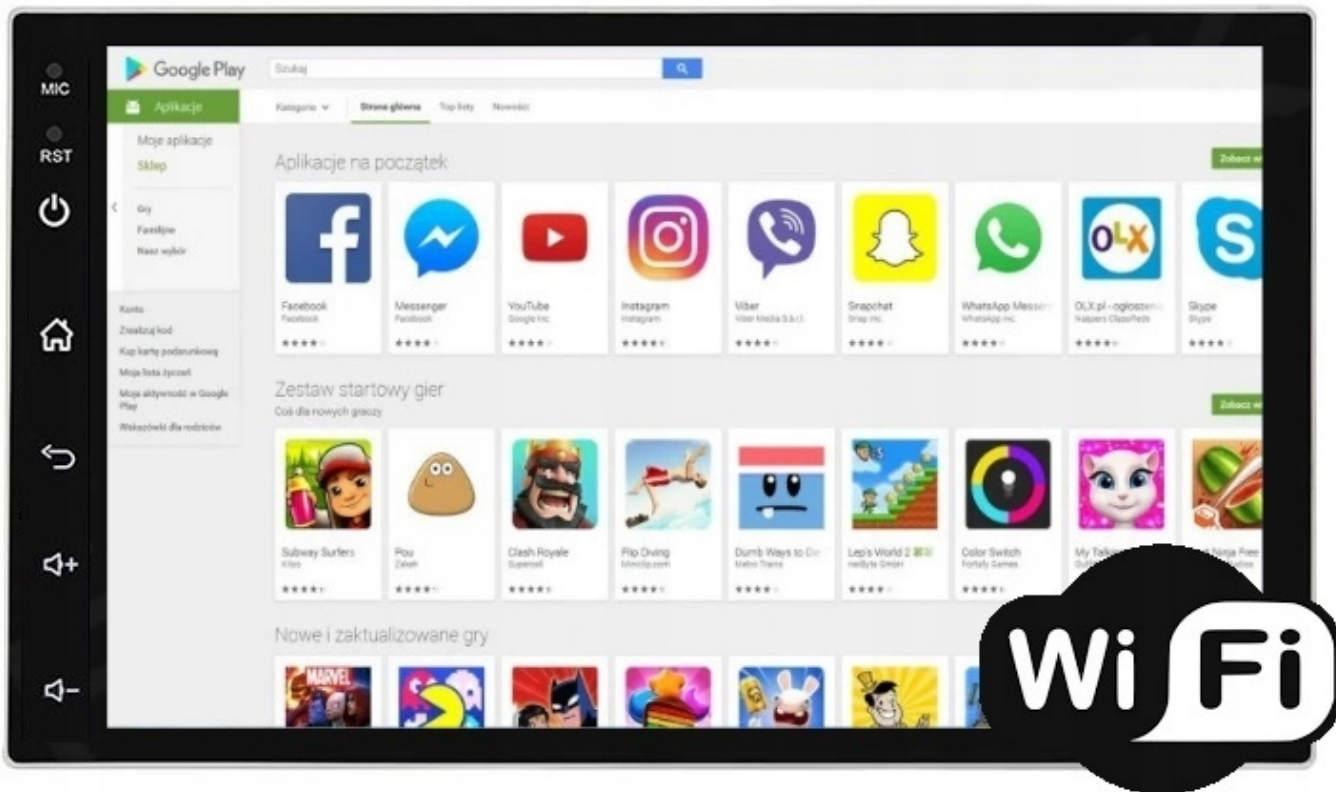

–ANDROID AUTO:

- TO APLIKACJA MOBILNA OPRACOWANA PRZEZ GOOGLE W CELU ODZWIERCIEDLENIA FUNKCJI URZĄDZENIA Z SYSTEMEM ANDROID, TAKIEGO JAK SMARTFON, NA PANELU RADIA. OBSŁUGA MAP GOOGLE, SPOTIFY, YOUTUBE

–AUTOLINK ANDROID:

- PO ZAINSTALOWANIU TEJ APLIKACJI W TWOIM SMARTFONIE MOŻESZ PRZERZUCIĆ OBRAZ DO RADIA 1:1. OBSŁUGA TELEFONU Z EKRANU RADIA. MOŻESZ KORZYSTAĆ Z DOWOLNYCH APLIKACJI W RADIU MAPY GOOGLE, YANOSIK, YOUTUBE, NETFLIX ORAZ WIELU INNYCH. MOŻLIWOŚĆ PODŁĄCZENIA POPRZEZ KABEL LUB POPRZEZ WIFI BEZPRZEWODOWO

–APPLE CAR PLAY IOS:

- APPLE CARPLAY TO FORMA LEPSZEJ INTEGRACJI SMARTFONA Z SAMOCHODEM. DZIĘKI POSIADANIU TEGO SYSTEMU WSZYSTKO ZDAJE SIĘ BYĆ PROSTSZE I BARDZIEJ INTUICYJNE. JEST TO STANDARD APPLE, KTÓRY UMOŻLIWIA, ABY RADIO SAMOCHODOWE LUB RADIOODTWARZACZ BYŁY WYŚWIETLACZEM I KONTROLEREM DLA URZĄDZENIA Z SYSTEMEM IOS. OPCJA JES DOSTĘPNA DLA WSZYSTKICH MODELACH IPHONE'ÓW (OD WERSJI 5 IOS 7.1)