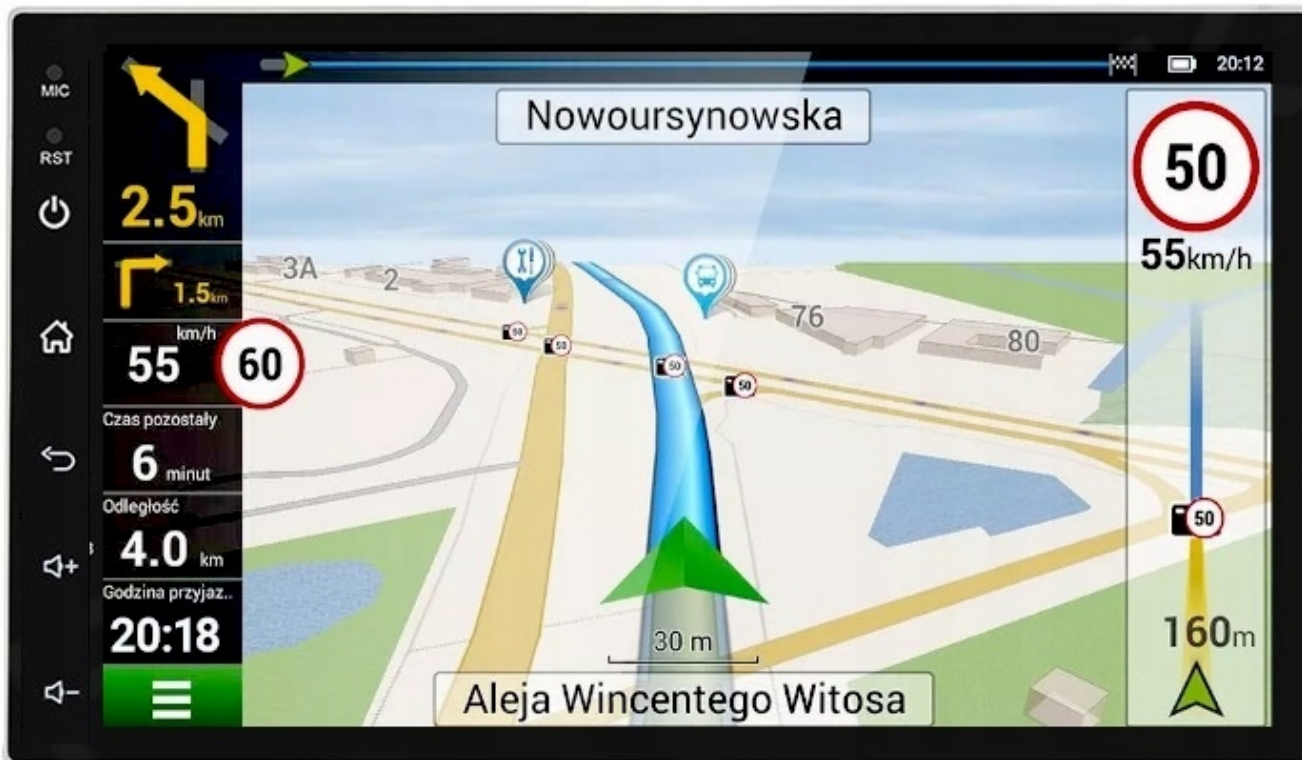

#### –NAWIGACJA:

- NAWIGACJE DO POBRANIA ZE SKLEP PLAY
- W RADIU WGRANE SĄ MAPY GOOGLE
- ZALECAMY KORZYSTANIE Z NAWIGACJI POPRZEZ ANDROID AUTO/CARPLAY CO ZDECYDOWANIE POPRAWA SZYBKOŚĆ OBSŁUGI APLIKACJI ORAZ USTAWIENIA TRASY DODATKOWO WYŚWIETLA BIEŻĄCE INFORMACJE O KORKACH ANALIZUJĄC CZAS DOJAZDU, WYMAGANE POŁĄCZENIE Z TELEFONEM
- ANTENA GPS W ZESTAWIE DO NAWIGACJI OFFLINE
- MOŻLIWOŚĆ KORZYSTANIA Z TAKICH NAWIGACJI JAK:
  - YANOSIK
  - MAPY GOOGLE
  - AUTOMAPA
  - HERE
  - iGO