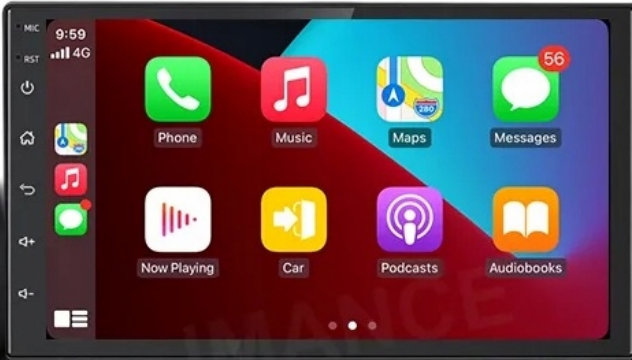

Carplay

Android Auto