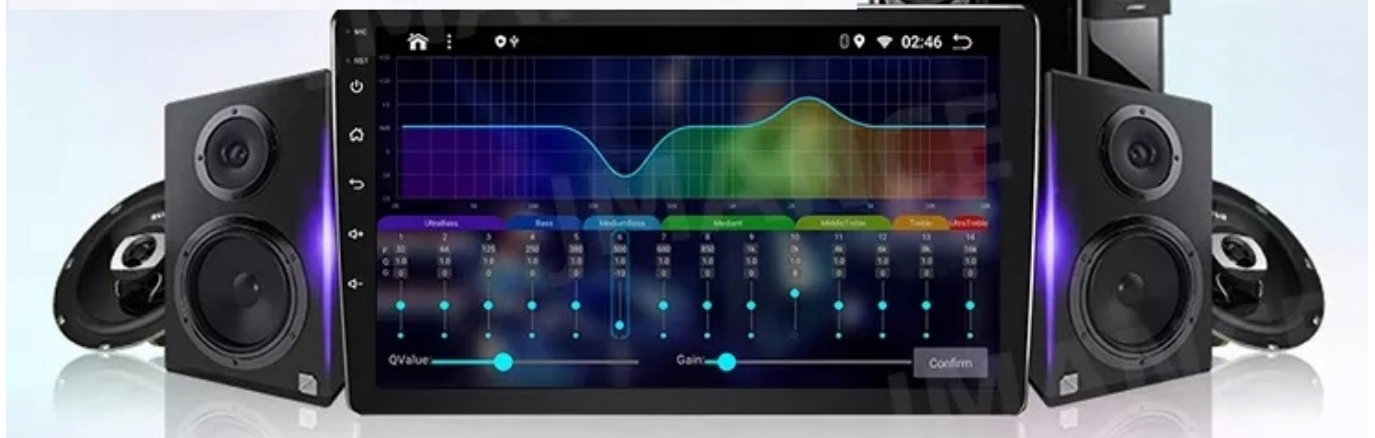

–WBUDOWANE WIFI

–WBUDOWANY MODEM NA KARTĘ SIM

–DAB+

- RADIO CYFROWE DAB+ NOWA CYFROWA TECHNOLOGIA
- ŁATWOŚĆ ODNAJDYWANIA STACJI
- WYBORÓW DOKONUJE SIĘ PO NAZWACH STACJI, A NIE TYLKO CZĘSTOTLIWOŚCIACH
- WIĘKSZY WYBÓR KANAŁÓW
- NOWA TECHNOLOGIA ZNACZNIE POSZERZA UDOSTĘPNIANĄ OFERTĘ PROGRAMOWĄ
- ŁATWA OBSŁUGA NAWIGACJA OGRANICZA SIĘ DO JEDNEGO PRZYCISKU
- CZYSTY, BEZSZUMOWY DŹWIĘK, NIE ULEGA ZNIEKSZTAŁCENIOM
- I ZAKŁÓCENIOM, TAKŻE W RUCHU
- PLANOWANIE ODSŁUCHU
- POZWALA NA ZAPROGRAMOWANIE ODSŁUCHU LUB NAGRANIA AUDYCJI NAWET TYDZIEŃ PRZED ICH EMISJĄ
- POZWALA NA PRZESYŁANIE TEKSTÓW, OBRAZKÓW, POKAZÓW SLAJDÓW

–RADIO INTERNETOWE

- PONAD 500 STACJI RADIOWYCH W TWOIM AUCIE
- NAJNOWSZE INFORMACJE, LISTA ODTWARZANYCH OTWORÓW

☐*RADIO MUSI BYĆ PODŁĄCZONE POD INTERNET☐

–DAB+

- RADIO CYFROWE DAB+
- NOWA TECHNOLOGIA ZNACZNIE POSZERZA UDOSTĘPNIANĄ OFERTĘ PROGRAMOWĄ
- ŁATWOŚĆ ODNAJDYWANIA STACJI
- WYBORÓW DOKONUJE SIĘ PO NAZWACH STACJI, A NIE TYLKO CZĘSTOTLIWOŚCIACH
- WIĘKSZY WYBÓR KANAŁÓW

☐POTRZEBNY TUNER DAB+ (DO DOKUPIENIA NA NASZYCH AUKCJACH)☐

DSP High-level DSP High-level DSP High-level

–ODTWARZACZ FILMÓW

- ROZBUDOWANY ODTWARZACZ FILMÓW Z OBSŁUGĄ W JAKOŚCI FULL HD
- OGLĄDAJ SWOJE ULUBIONE FILMY SERIALE W TWOIM AUCIE
- EKRAŃ W ROZDZIELCZOŚCI 1024x600 IPS
- CZUŁY DOTYK ZAPEWNIĄ STABILNĄ PRACĘ RADIA