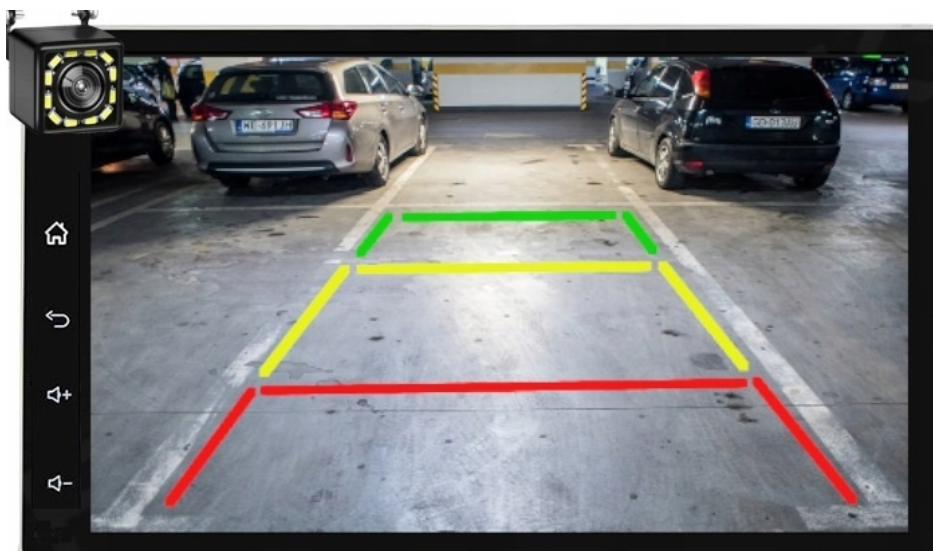

–REJESTRATOR JAZDY DVR USB

- RADIO OBSŁUGUJE REJESTRATOR JAZDY DVR USB - NAGRYWANIE ODTWARZANIE W TRYBIE LIVE, G-SENSOR. JAKOŚĆ HD 1920-1280p.

□DO DOKUPIENIA NA NASZYCH AUKCJACH□

–EKRAN 7 CALI 2.5D

- CZUŁY NA DOTYK EKRAN WYKONANY W TECHNOLOGI 2.5D, ODPORNY NA ZARYSOWANIA ORAZ WYSOKĄ TEMPERATURĘ.
- SZYBKOŚĆ REAKCJI NA DOTYK ORAZ TRWAŁE WYKONANIE ZAPEWNIĄJĄ STABILNĄ PRACĘ EKRANU

–ODTWARZACZ FILMÓW

- ROZBUDOWANY ODTWARZACZ FILMÓW Z OBSŁUGĄ W JAKOŚCI FULL HD
- ROZDZIELCZOŚĆ EKRANU 1024X600 HD
- OBSŁUGA YOUTUBE, FILMÓW MP4, MP5, AVI
- DYNAMICZNY KONTRAST
- GŁĘBIA KOLORU