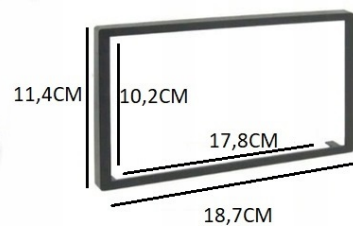

2x PORT USB

→AUX USB RCA

- WYSOKIEJ JAKOŚCI ODTWARZACZ MULTIMEDIALNY, KTÓRY ZAPEWNIĄ DOKONAŁĄ JAKOŚĆ DŹWIĘKU Z MOŻLIWOŚCIĄ PODŁĄCZENIA URZĄDZEŃ MULTIMEDIALNYCH USB AUX.
- KAMERA COFANIA
- PRZEDNIA KAMERA
- WZMACNIACZ
- REJESTRATOR JAZDY DVR USB
- DODATKOWE MONITORY
- **2X PORT USB** NA KABLU TYLNI PANEL

→WYMIARY:

- WYMIARY RADIA TO STANDARD 2DIN (WIELKOŚĆ DWÓCH RADII 1 DIN)
- SZEROKOŚĆ: 178MM
- WYSOKOŚĆ: 102MM
- GŁĘBOKOŚĆ: 47MM

→WYMIAR Z RAMKĄ:

- SZEROKOŚĆ: 187MM
- WYSOKOŚĆ: 114MM