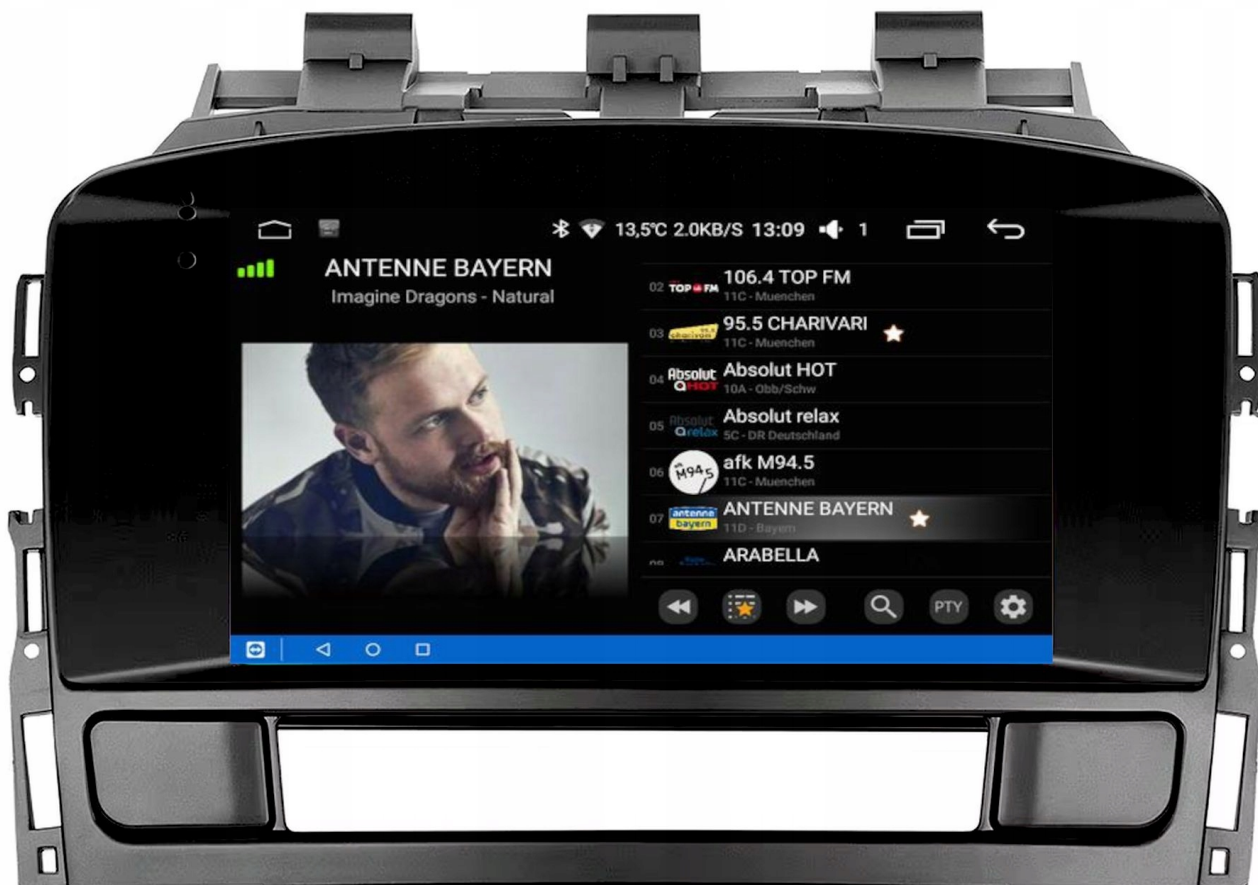

-RADIO INTERNETOWE

- FUNKCJA RADIA INTERNETOWEGO TO IDEALNE ROZWIĄZANIE GDY ZWYKŁE RADIO FM MA PROBLEM Z ZASIĘGIEM, DOTYCZY NAJTAŃSZYCH WERSJI
- PONAD 500 STACJI RADIOWYCH W TWOIM AUCIE
- NAJNOWSZE INFORMACJE, LISTA ODTWARZANYCH OTWORÓW

☐*RADIO MUSI BYĆ PODŁĄCZONE POD INTERNET☐