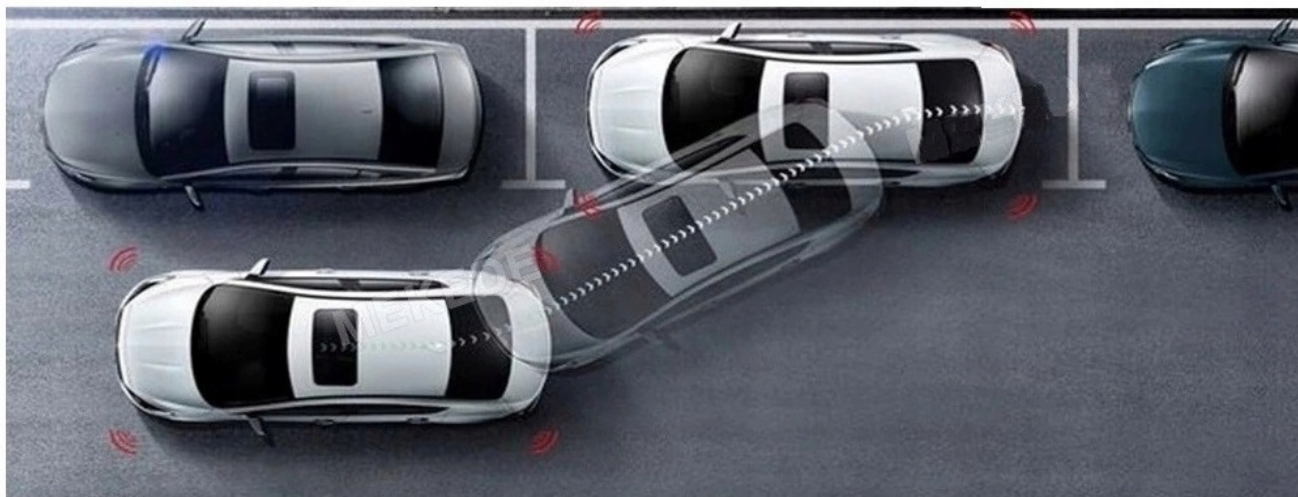

## –ANDROID AUTO:

- TO APLIKACJA MOBILNA OPRACOWANA PRZEZ GOOGLE W CELU ODZWIERCIEDLENIA FUNKCJI URZĄDZENIA Z SYSTEMEM ANDROID, TAKIEGO JAK SMARTFON, NA PANELU RADIA. OBSŁUGA MAP GOOGLE, SPOTIFY, YOUTUBE

## –AUTOLINK ANDROID:

- PO ZAINSTALOWANIU TEJ APLIKACJI W TWOIM SMARTFONIE MOŻESZ PRZERZUCIĆ OBRAZ DO RADIA 1:1. OBSŁUGA

TELEFONU Z EKRANU RADIA. MOŻESZ KORZYSTAĆ Z DOWOLNYCH APLIKACJI W RADIU MAPY GOOGLE, YANOSIK, YOUTUBE, NETFLIX ORAZ WIELU INNYCH. MOŻLIWOŚĆ PODŁĄCZENIA POPRZECZ KABEL LUB POPRZECZ WIFI BEZPRZEWODOWO

#### –APPLE CAR PLAY IOS:

- APPLE CARPLAY TO FORMA LEPSZEJ INTEGRACJI SMARTFONA Z SAMOCHODEM. DZIĘKI POSIADANIU TEGO SYSTEMU WSZYSTKO ZDAJE SIĘ BYĆ PROSTSZE I BARDZIEJ INTUICYJNE. JEST TO STANDARD APPLE, KTÓRY UMOŻLIWIA, ABY RADIO SAMOCHODOWE LUB RADIOODTWARZACZ BYŁY WYŚWIETLACZEM I KONTROLEREM DLA URZĄDZENIA Z SYSTEMEM IOS. OPCJA JES DOSTĘPNA DLA WSZYSTKICH MODELACH IPHONE'ÓW (OD WERSJI 5 IOS 7.1)