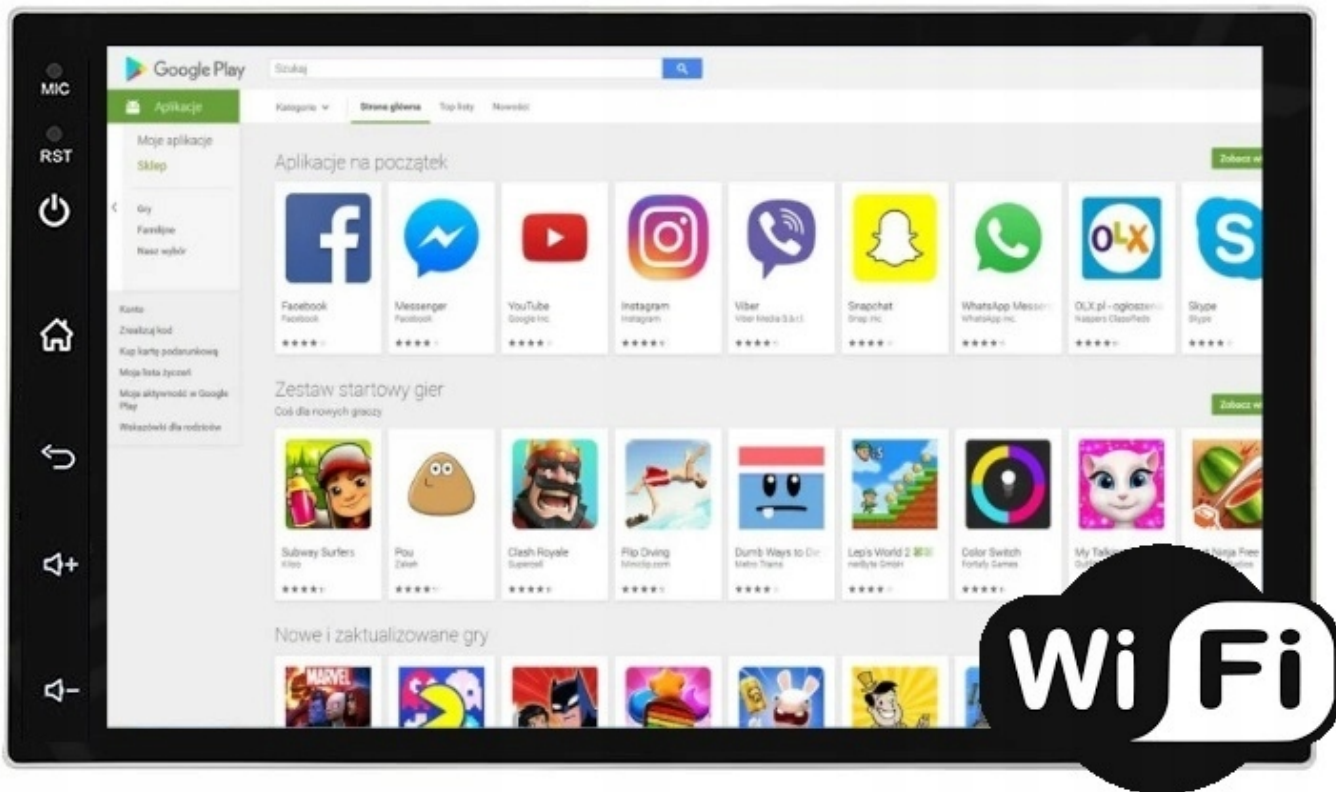

- ROZBUDOWANY ODTWARZACZ FILMÓW Z OBSŁUGĄ W JAKOŚCI FULL HD
- ROZDZIELCZOŚĆ EKRANU 1024X600 HD
- OBSŁUGA YOUTUBE, FILMÓW MP4, MP5, AVI
- DYNAMICZNY KONTRAST
- GŁĘBIA KOLORU

–NAWIGACJA:

- NAWIGACJE DO POBRANIA ZE SKLEP PLAY
- W RADIU WGRANE SĄ MAPY GOOGLE
- ZALECAMY KORZYSTANIE Z NAWIGACJI POPRZEZ ANDROID AUTO/CARPLAY CO ZDECYDOWANIE POPRAWA SZYBKOŚĆ OBSŁUGI APLIKACJI ORAZ USTAWIENIA TRASY DODATKOWO WYŚWIETLA BIEŻĄCE INFORMACJE O KORKACH ANALIZUJĄC CZAS DOJAZDU, WYMAGANE POŁĄCZENIE Z TELEFONEM
- ANTENA GPS W ZESTAWIE DO NAWIGACJI OFFLINE
- MOŻLIWOŚĆ KORZYSTANIA Z TAKICH NAWIGACJI JAK:
 - YANOSIK
 - MAPY GOOGLE
 - AUTOMAPA
 - HERE
 - iGO

→POLSKIE MENU

- SYSTEM ANDROID W POLSKIEJ WERSJI JĘZYKOWEJ DO WYBORU RÓWNIEŻ INNE JĘZYKI
- POLSKI SERWIS
- POLSKA INSTRUKCJA OBSŁUGI WGRANA W RADIU
- TOWAR Z POLSKIEGO SKLEPU

-WBUDOWANE WIFI

- MOŻLIWOŚĆ PRZEGLĄDANIA INTERNETU DZIĘKI WBUDOWANEMU WIFI
- WYSTARCZY UDOSTĘPNIĆ INTERNET Z TELEFONU ABY KORZYSTAĆ Z APLIKACJI INTERNETOWYCH:
- YOUTUBE
- SPOTIFY
- MAPY GOOGLE
- MOZILLA
- YANOSIK