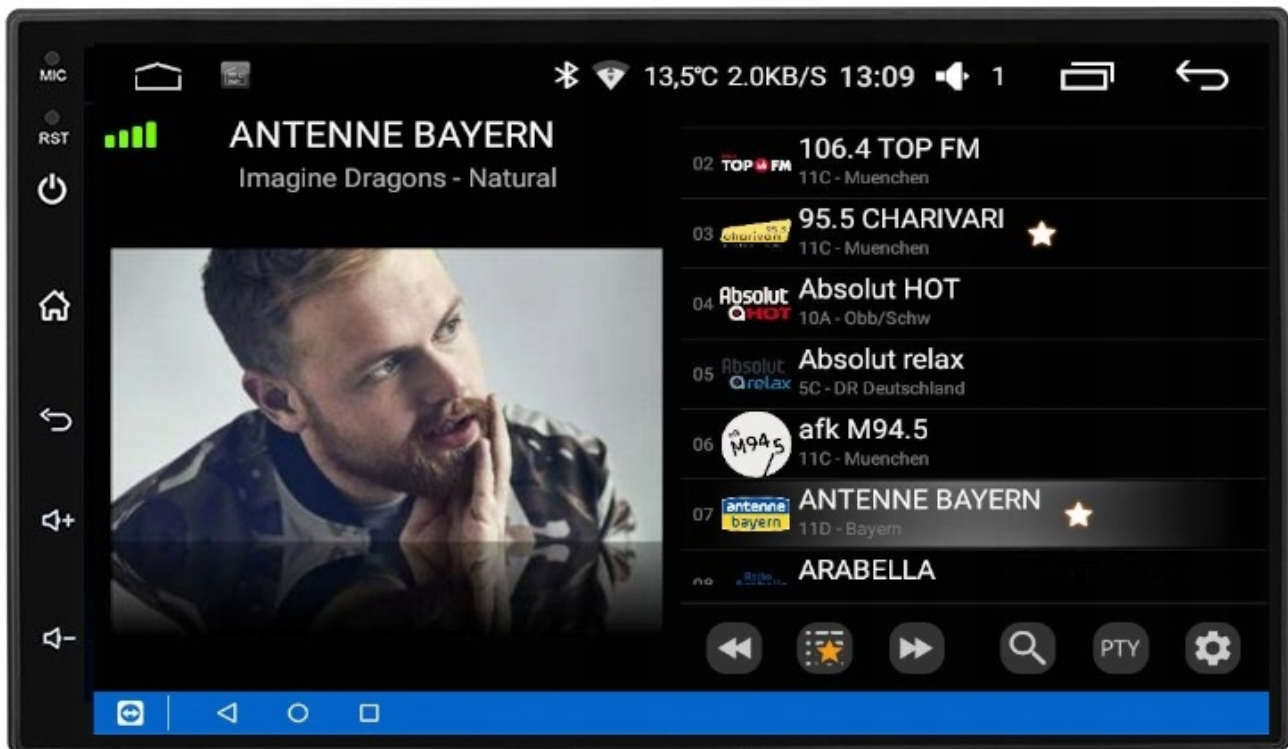

–SYSTEM AUDIO 4X50W DSP

- MOC WZMACNIACZA 4X50W
- DOBRE BRZMIENIE ORAZ CZYSTY DŹWIĘK BEZ SZUMÓW ORAZ ZAKŁÓCEŃ.
- ROZBUDOWANY EQUALIZER RADIA
- AMP CHIP **TOSHIBA TCB503HQ**
- **RADIO CHIP: SI4755FM\AM\RDS**

–RADIO INTERNETOWE

- PONAD 500 STACJI RADIOWYCH W TWOIM AUCIE
- NAJNOWSZE INFORMACJE, LISTA ODTWARZANYCH OTWORÓW

☐*RADIO MUSI BYĆ PODŁĄCZONE POD INTERNET☐

–DAB+

- RADIO CYFROWE DAB+
- NOWA TECHNOLOGIA ZNACZNIE POSZERZA UDOSTĘPNIANĄ OFERTĘ PROGRAMOWĄ
- ŁATWOŚĆ ODNAJDYWANIA STACJI
- WYBORÓW DOKONUJE SIĘ PO NAZWACH STACJI, A NIE TYLKO CZĘSTOTLIWOŚCIACH
- WIĘKSZY WYBÓR KANAŁÓW

☐POTRZEBNY TUNER DAB+ (DO DOKUPIENIA NA NASZYCH AUKCJACH)☐