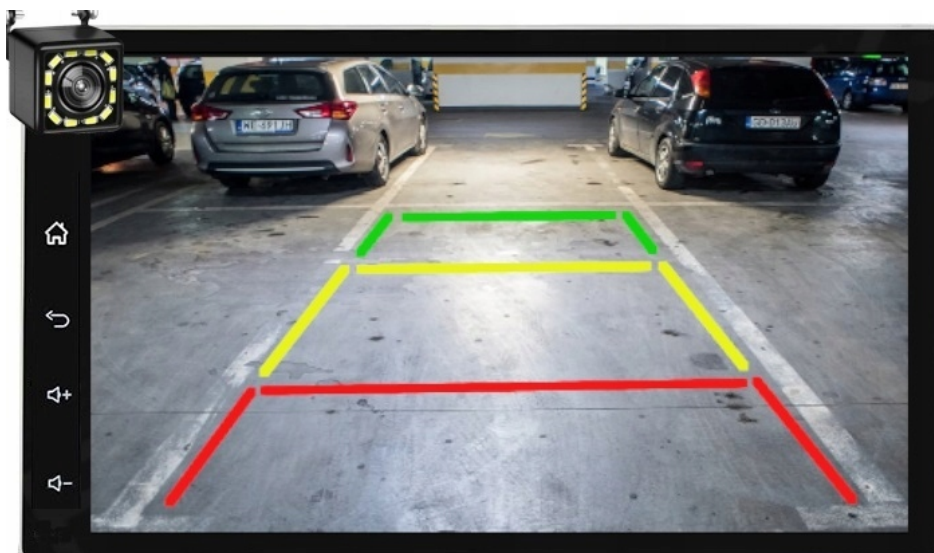

–REJESTRATOR JAZDY DVR USB

- RADIO OBSŁUGUJE REJESTRATOR JAZDY DVR USB - NAGRYWANIE ODTWARZANIE W TRYBIE LIVE, G-SENSOR. JAKOŚĆ HD 1920-1280p.

□DO DOKUPIENIA NA NASZYCH AUKCJACH□

–EKRAN 7 CALI 2.5D

- CZUŁY NA DOTYK EKRAN WYKONANY W TECHNOLOGI 2.5D, ODPORNY NA ZARYSOWANIA ORAZ WYSOKĄ TEMPERATURĘ.
- SZYBKOŚĆ REAKCJI NA DOTYK ORAZ TRWAŁE WYKONANIE ZAPEWNIĄJĄ STABILNĄ PRACĘ EKRANU

–ODTWARZACZ FILMÓW

- ROZBUDOWANY ODTWARZACZ FILMÓW Z OBSŁUGĄ W JAKOŚCI FULL HD
- ROZDZIELCZOŚĆ EKRANU 1024X600 HD
- OBSŁUGA YOUTUBE, FILMÓW MP4, MP5, AVI
- DYNAMICZNY KONTRAST
- GŁĘBIA KOLORU