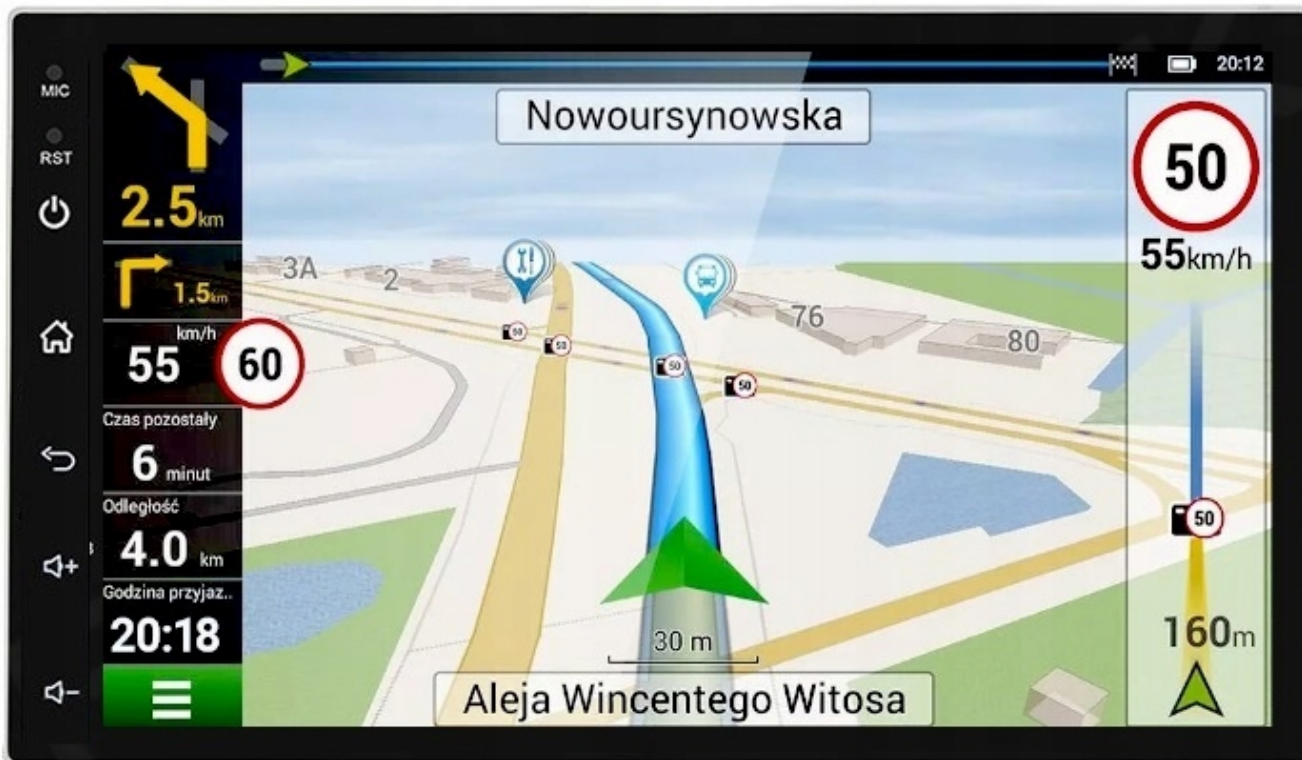

- ROZBUDOWANY ODTWARZACZ FILMÓW Z OBSŁUGĄ W JAKOŚCI FULL HD
- ROZDZIELCZOŚĆ EKRANU 1024X600 HD
- OBSŁUGA YOUTUBE, FILMÓW MP4, MP5, AVI
- DYNAMICZNY KONTRAST
- GŁĘBIA KOLORU

–NAWIGACJA:

- NAWIGACJE DO POBRANIA ZE SKLEP PLAY
- W RADIU WGRANE SĄ MAPY GOOGLE
- ZALECAMY KORZYSTANIE Z NAWIGACJI POPRZEZ ANDROID AUTO/CARPLAY CO ZDECYDOWANIE POPRAWA SZYBKOŚĆ OBSŁUGI APLIKACJI ORAZ USTAWIENIA TRASY DODATKOWO WYŚWIETLA BIEŻĄCE INFORMACJE O KORKACH ANALIZUJĄC CZAS DOJAZDU, WYMAGANE POŁĄCZENIE Z TELEFONEM
- ANTENA GPS W ZESTAWIE DO NAWIGACJI OFFLINE
- MOŻLIWOŚĆ KORZYSTANIA Z TAKICH NAWIGACJI JAK:
 - YANOSIK
 - MAPY GOOGLE
 - AUTOMAPA
 - HERE
 - iGO