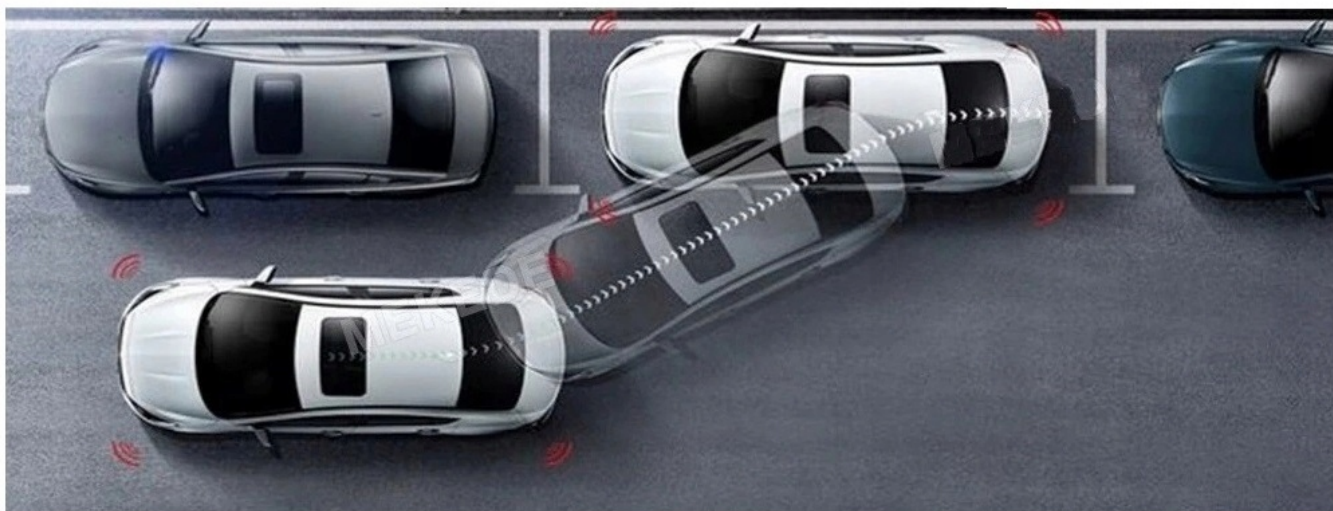

–REJESTRATOR JAZDY DVR USB

- RADIO OBSŁUGUJE REJESTRATOR JAZDY DVR USB - NAGRYWANIE ODTWARZANIE W TRYBIE LIVE, G-SENSOR. JAKOŚĆ HD 1920-1280p.

□DO DOKUPIENIA NA NASZYCH AUKCJACH□

–EKRAN 7 CALI 2.5D

- CZUŁY NA DOTYK EKRAN WYKONANY W TECHNOLOGI 2.5D, ODPORNY NA ZARYSOWANIA ORAZ WYSOKĄ TEMPERATURĘ.
- SZYBKOŚĆ REAKCJI NA DOTYK ORAZ TRWAŁE WYKONANIE ZAPEWNIĄJĄ STABILNĄ PRACĘ EKRANU

–ODTWARZACZ FILMÓW

- ROZBUDOWANY ODTWARZACZ FILMÓW Z OBSŁUGĄ W JAKOŚCI FULL HD
- ROZDZIELCZOŚĆ EKRANU 1024X600 HD
- OBSŁUGA YOUTUBE, FILMÓW MP4, MP5, AVI
- DYNAMICZNY KONTRAST
- GŁĘBIA KOLORU