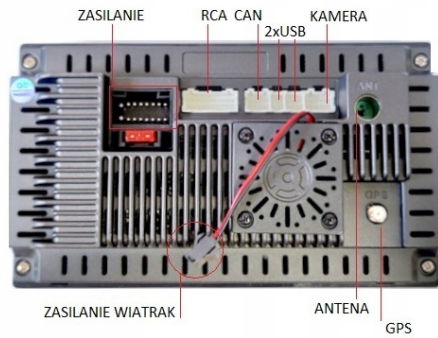

Carplay

Android Auto

wireless

wired

wireless

wired

–INTERFEJS DIAGNOSTYCZNY ANDROID ELM327 OBD2

- INTERFEJS UMOŻLIWIA ŁATWĄ DIAGNOSTYKĘ TWOJEGO SAMOCHODU. DZIĘKI TEMU URZĄDZENIU, SZYBKO I SPRAWNIE SPRAWDZISZ PARAMETRY SAMOCHODU, USUNIESZ BŁĘDY, WPROWADZISZ KOREKTY ITP.

☐OPCJA DO ZAKUPIENIA NA NASZYCH AUKCJACH☐

RCA KABLE

- ① RCA L OUT
 - ② RCA R OUT
 - ③ AUX R IN
 - ④ AUX L IN
 - ⑤ VIDEO OUT
 - ⑥ VIDEO IN
 - ⑦ SUBWOOFER
 - ⑧ ANTENA +12V
 - ⑨ MIKROFON
 - ⑩ KAMERA COFANIA
- 13 ANTENA WIFI
 - 14 ANTENA BT