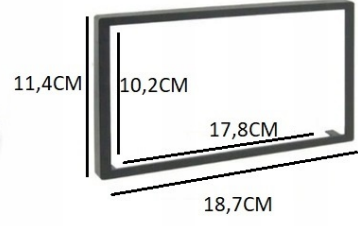

2x PORT USB

-AUX USB RCA

- WYSOKIEJ JAKOŚCI ODTWARZACZ MULTIMEDIALNY, KTÓRY ZAPEWNIĄ DOKONAŁĄ JAKOŚĆ DŹWIĘKU Z MOŻLIWOŚCIĄ PODŁĄCZENIA URZĄDZEŃ MULTIMEDIALNYCH USB AUX.
- KAMERA COFANIA
- PRZEDNIA KAMERA
- WZMACNIACZ
- REJESTRATOR JAZDY DVR USB
- DODATKOWE MONITORY
- **2X PORT USB** NA KABLU TYLNI PANEL

-WYMIARY:

- WYMIARY RADIA TO STANDARD 2DIN (WIELKOŚĆ DWÓCH RADII 1 DIN)
- SZEROKOŚĆ: 178MM
- WYSOKOŚĆ: 102MM
- GŁĘBOKOŚĆ: 47MM
- **-WYMIAR Z RAMKĄ:**
- SZEROKOŚĆ: 187MM
- WYSOKOŚĆ: 114MM