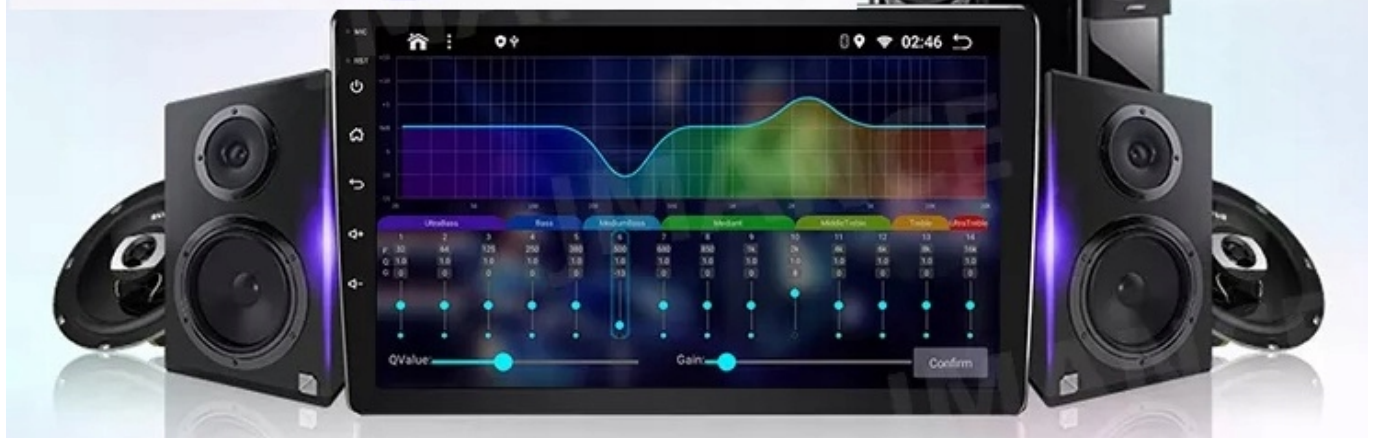

DSP High-level DSP High-level DSP High-level

–ODTWARZACZ FILMÓW

- ROZBUDOWANY ODTWARZACZ FILMÓW Z OBSŁUGĄ W JAKOŚCI FULL HD
- OGLĄDAJ SWOJE ULUBIONE FILMY SERIALE W TWOIM AUCIE
- EKRAAN W ROZDZIELCZOŚCI 1024x600 IPS
- CZUŁY DOTYK ZAPEWNIĄ STABILNĄ PRACĘ RADIA