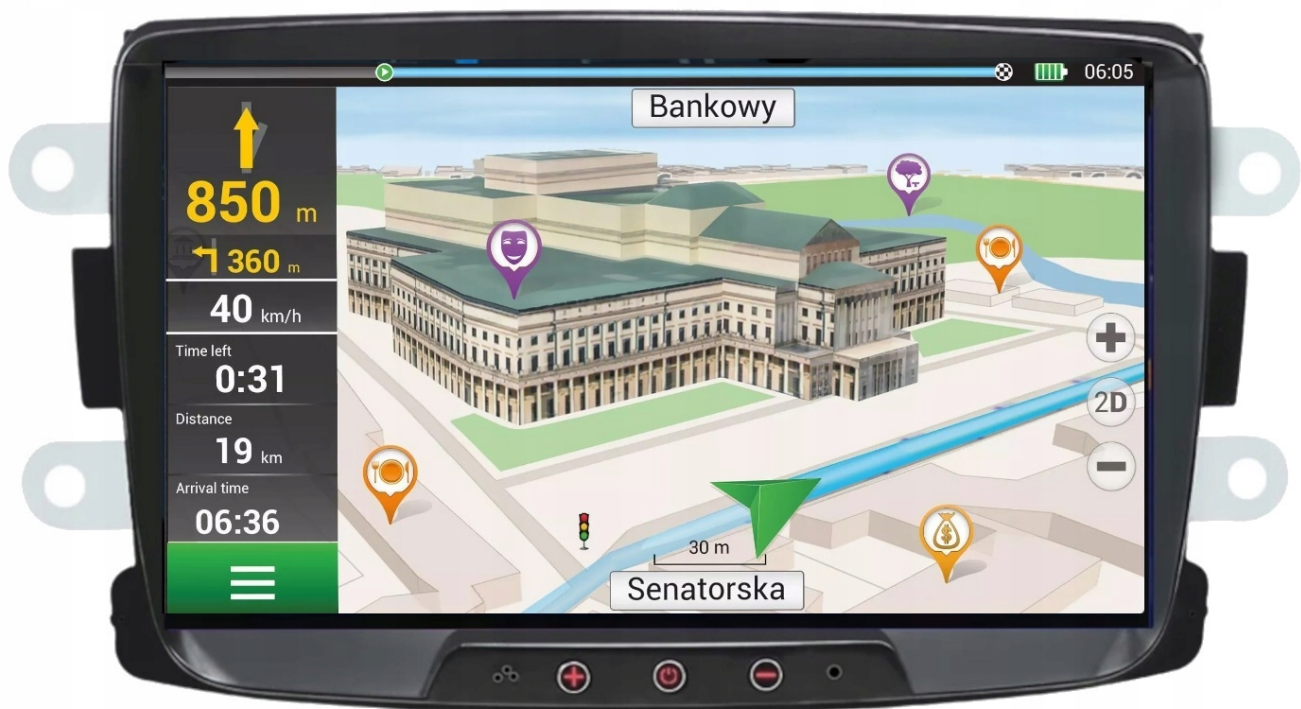

RADIO NAWIGACJA SAMOCHODOWA PRZEZNACZONA DO

–RENAULT CAPTUR 2013-2019

- POLSKA WERSJA JĘZYKOWA SYSTEMU **ANDROID**
- RADIO **FM Z FUNKCJĄ RDS**
- WYŚWIETLACZ DOTYKOWY **8 CALI**
- ROZDZIELCZOŚĆ EKRANU: **IPS 1024X600 HD**
- **BLUETOOTH 5.4**
- PORT **2XUSB**,
- MOC **4X50W DSP 32EQ**
- OBSŁUGA **CANBUS**
- NAWIGACJA **POLSKI - EUROPY** WGRANA W RADIU
- FUNKCJA **KAMERY COFANIA**
- MOŻLIWOŚĆ USTAWIENIA WŁASNEJ TAPETY, MOTYWU
- PODŚWIETLENIE GUZIKÓW **BIAŁE**
- OBSŁUGA **DAB+** (WYMAGANY TUNER)
- OBSŁUGA **OBD2** (WYMAGANY TUNER)
- RAM **2GB** ROM **32 GB**
- PROCESOR **4 RDZENIOWY QUADCORE CORTEX A53 4X1.46GHz**
- ODTWARZACZ **FULL HD**
- STEROWANIE Z KIEROWNICY
- FUNKCJA REJESTRATORA JAZDY **DVR ANDROID**