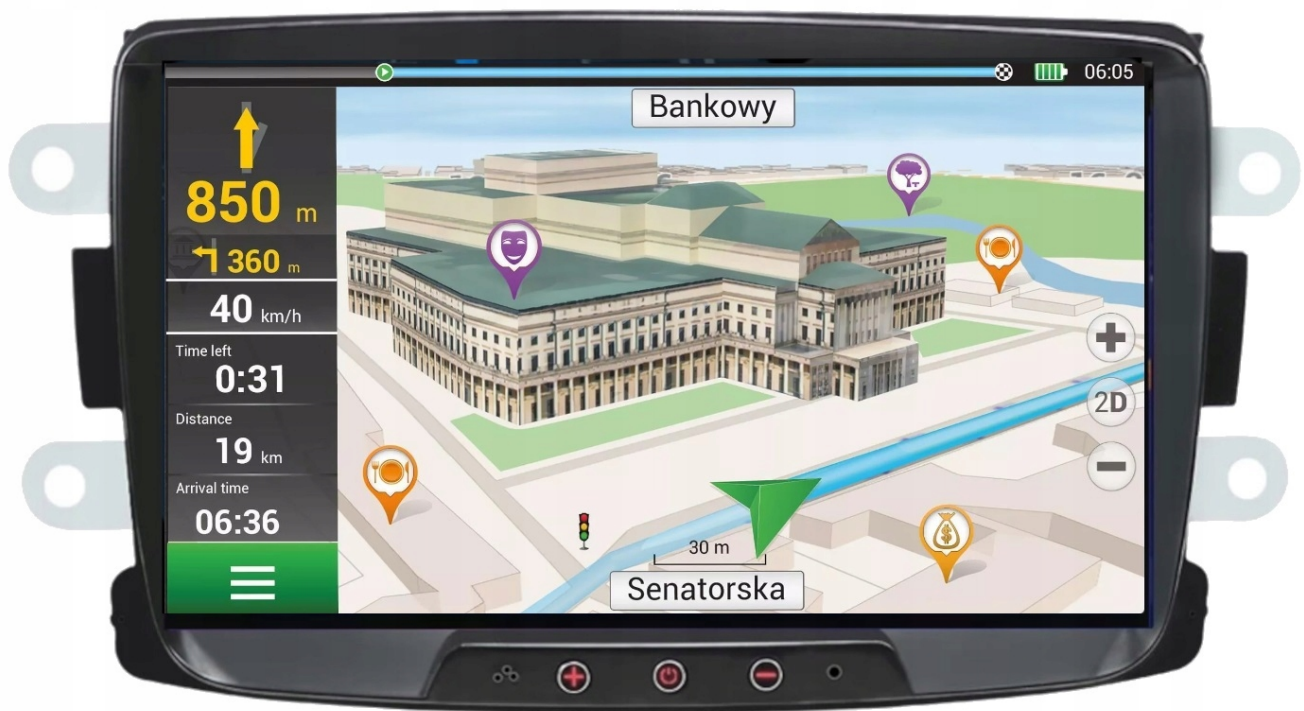

-ZESTAW ZAWIERA:

- ☐ RADIO ANDROID
- ☐ KABLE RCA
- ☐ SEPARATOR ANTENOWY
- ☐ KOSTKI ZASILAJĄCE
- ☐ MODUŁ CANBUS
- ☐ KABEL USB 2X
- ☐ ANTENĘ GPS
- ☐ ZŁĄCZE KAMER COFANIA
- ☐ KARTA GWARANCYJNA