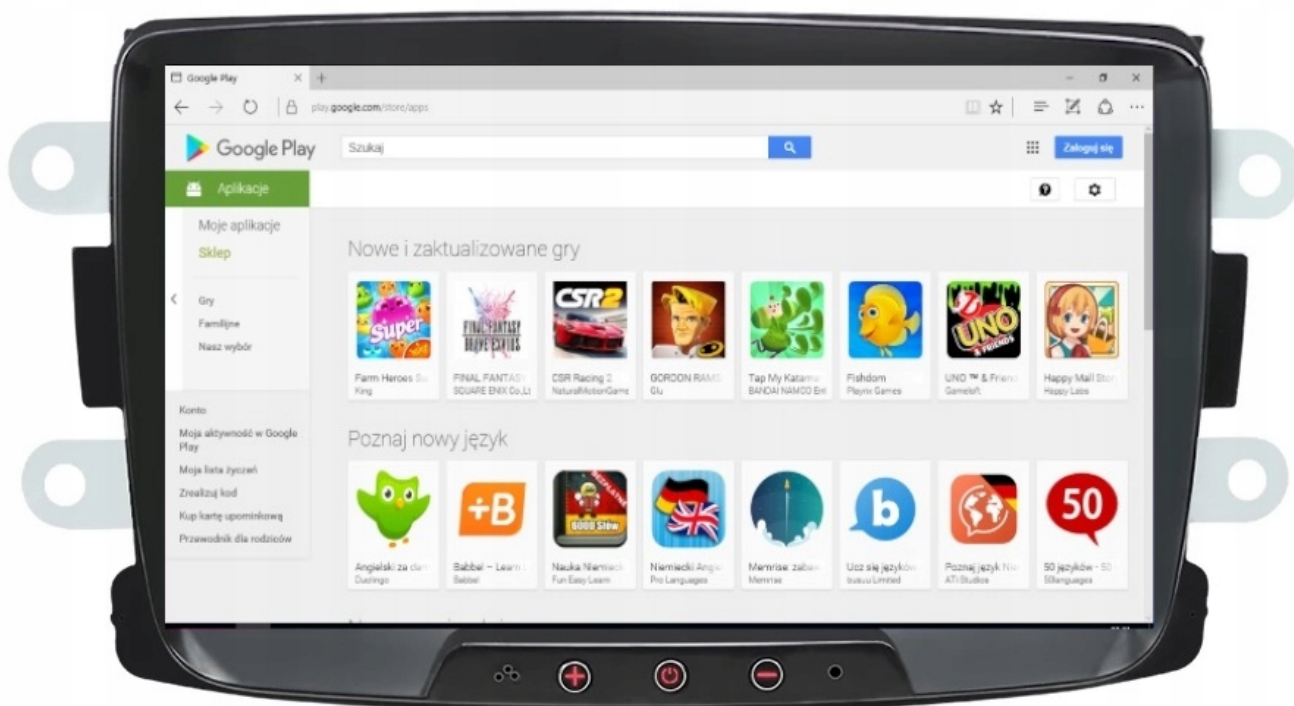

☐POSIADAMY KAMERY UNIWERSALNE, DEDYKOWANE W LAMPIE☐

-ODTWARZACZ FILMÓW

- ROZBUDOWANY ODTWARZACZ FILMÓW Z OBSŁUGĄ W JAKOŚCI FULL HD
- ROZDZIELCZOŚĆ EKRANU 1024X600
- OBSŁUGA YOUTUBE, FILMÓW MP4, MP5, AVI

-NAWIGACJA:

- WGRANE MAPY GOOGLE
- ANTENA GPS W ZESTAWIE DO NAWIGACJI OFFLINE
- MOŻLIWOŚĆ KORZYSTANIA Z TAKICH NAWIGACJI JAK:
 - YANOSIK
 - MAPY GOOGLE
 - AUTOMAPA
 - HERE
 - iGO
- DARMOWE NAWIGACJE DO POBRANIA ZE SKLEP PLAY