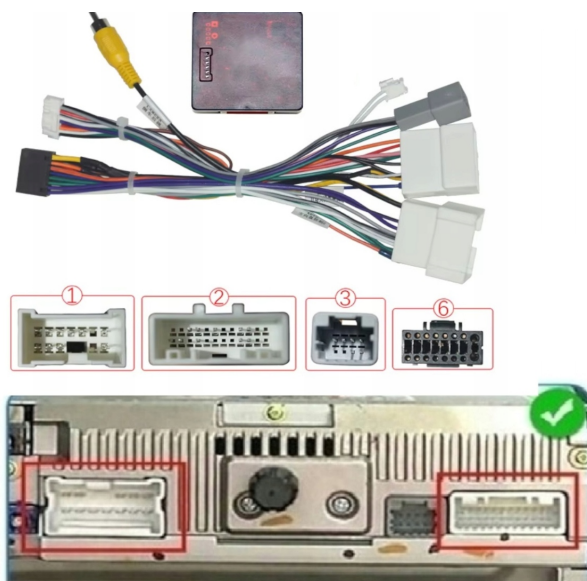

- POLSKA WERSJA JĘZYKOWA SYSTEMU **ANDROID**
- RADIO **FM Z FUNKCJĄ RDS**
- WYŚWIETLACZ DOTYKOWY **8 CALI**
- ROZDZIELCZOŚĆ EKRANU: **IPS 1024X600 HD**
- **BLUETOOTH 5.4**
- PORT **2XUSB**,
- MOC **4X50W DSP 32EQ**
- OBSŁUGA **CANBUS**
- NAWIGACJA **POLSKI - EUROPY** WGRANA W RADIU
- FUNKCJA **KAMERY COFANIA**
- MOŻLIWOŚĆ USTAWIENIA WŁASNEJ TAPETY, MOTYWU
- PODŚWIETLENIE GUZIKÓW **BIAŁE**
- OBSŁUGA **DAB+** (WYMAGANY TUNER)
- OBSŁUGA **OBD2** (WYMAGANY TUNER)
- RAM **2GB** ROM **32 GB**
- PROCESOR **4 RDZENIOWY QUADCORE CORTEX A53 4X1.46GHz**
- ODTWARZACZ **FULL HD**
- STEROWANIE Z KIEROWNICY
- FUNKCJA REJESTRATORA JAZDY **DVR ANDROID**

- WBUDOWANE **WIFI**
- STEROWANIE **GŁOSEM - ASYSTENT GOOGLE**
- **ANDROID AUTO** BEZPRZEWODOWE/PRZEWODOWE
- **CARPLAY** BEZPRZEWODOWE/PRZEWODOWE

→**DEDYKOWANE DO**

- →**RENAULT CAPTUR 2013-2019**

- RADIO MONTOWANE JEST W MIEJSCE FABRYCZNEGO RADIA,
- PASUJE DO WERSJI Z FABRYCZNĄ NAWIGACJĄ JAK NA ZDJĘCIU PONIŻEJ, NIE PASUJE DO INNYCH WERSJI
- OBSŁUGUJE FABRYCZNĄ KAMERĘ COFANIA

→**STEROWANIE Z KIEROWNICY**

- RADIO KOMPATYBILNE JEST Z FABRYCZNYM STEROWANIEM Z KIEROWNICY
- MODUŁ CANBUS DO STEROWANIA W ZESTAWIE

→**INFORMACJA DLA KUPUJĄCEGO**

- **W RADIU MOŻE, NIE MUSI, WYSTĄPIĆ GORSZY ODBIÓR RADIA FM NIŻ NA FABRYCZNYM RADIU. ZALECAMY KORZYSTANIE Z APLIKACJI INTERNETOWYCH: RADIO INTERNETOWE, YOUTUBE, SPOTIFY, TIDAL**
- **RADIO JEST W PODSTAWOWEJ WERSJI 2/64GB W NASZEJ OFERCIE ZNAJDĄ PAŃSTWO RÓWNIEŻ PRODUKTY PREMIUM Z DUŻO LEPSZYMI PARAMETRAMI. MODELE DZIAŁAJĄ DUŻO SZYBCIEJ I SPRAWNIEJ. WERSJE 4/64GB 6GB/128GB 8GB/256GB**