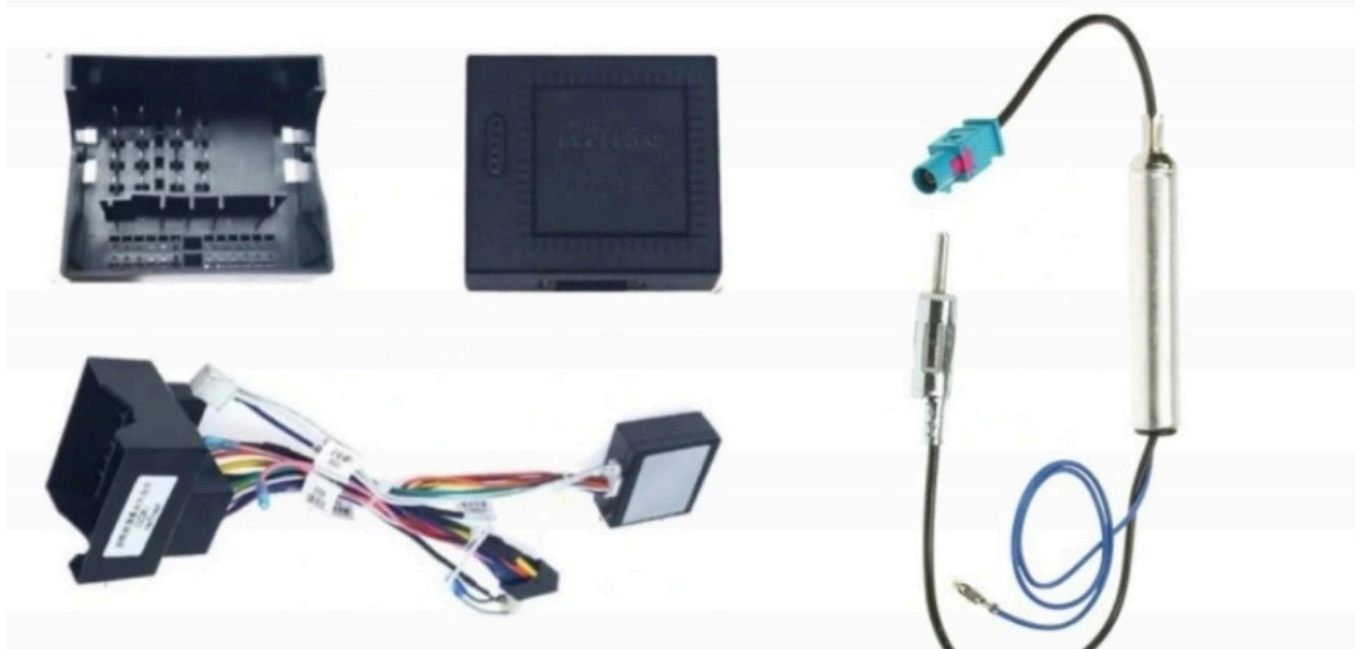

☐ Fiat

- Scudo 2007 +

☐ Citroen

- C2 2003-2008,
- C3 2001-2008
- Berlino 2008-2018
- Jumpy 2007 +

☐ Renault

- Traffic 2006-2010

- POLSKA WERSJA JĘZYKOWA SYSTEMU **ANDROID 13**
- RADIO **FM Z FUNKCJĄ RDS**
- WYŚWIETLACZ DOTYKOWY **7 CALI**
- ROZDZIELCZOŚĆ EKRANU: **IPS 1024X600 HD**
- POŁĄCZENIE **BLUETOOTH** - ODTWARZANIE MUZYKI Z YOUTUBE, SPOTIFY
- PORT **2XUSB**,
- MOC **4X50W**
- NAWIGACJA **POLSKI - EUROPY**
- FUNKCJA **KAMERY COFANIA**
- MOŻLIWOŚĆ USTAWIENIA **WŁASNEJ TAPETY**
- PODŚWIETLENIE GUZIKÓW **BIAŁE**
- OBSŁUGA **DAB+**
- OBSŁUGA **OBD2**
- RAM **4GB** ROM **64GB**
- PROCESOR **8 RDZENIOWY OCTACORE CORTEX A53 2.6GHZ**
- ODTWARZACZ **FULL HD**
- **STEROWANIE Z KIEROWNICY** (POTRZEBNY ADAPTER POD DANY MODEL AUTA)
- FUNKCJA REJESTRATORA JAZDY **DVR ANDROID**
- WBUDOWANE **WIFI**
- PODŁĄCZENIE **PLUG&PLAY**
- MIRROR LINK ANDROID - iOS
- STEROWANIE **GŁOSEM - ASYSTENT GOOGLE**
- **ANDROID AUTO PRZEWODOWE**
- **CARPLAY BEZPRZEWODOWE/PRZEWODOWE**

→SPRAWDŹ KOSTKI PODŁĄCZENIOWE PRZED WYMIANĄ RADIA

→PORÓWNAJ WYMIAR WNĘKI PO RADIU Z RAMKĄ Z ZESTAWU

→W PRZYPADKU RADIA 1 DIN I PÓŁKI NALEŻY PRZECIĄĆ ŚRODKOWĄ BELKĘ PODTRZYMUJĄCĄ PÓŁKĘ. OFERTA SKŁADA SIĘ Z ZESTAWU MONTAŻOWEGO, KTÓRY NALEŻY ODPOWIEDNIO ZAMONTOWAĆ W AUCIE ZA POMOCĄ KOSZA MONTAŻOWEGO ORAZ RAMKI

→NIE PASUJE DO WERSJI Z FABRYCZNĄ NAWIGACJĄ

→W ZESTAWIE MODUŁ CANBUS DO STEROWANIA Z KIEROWNICY

-SYSTEM ANDROID 13

- RADIO PRACUJE NA SYSTEMIE ANDROID DZIĘKI CZEMU DAJE WIELE MOŻLIWOŚCI, INSTALOWANIE APLIKACJI, GIER, NAWIGACJI.