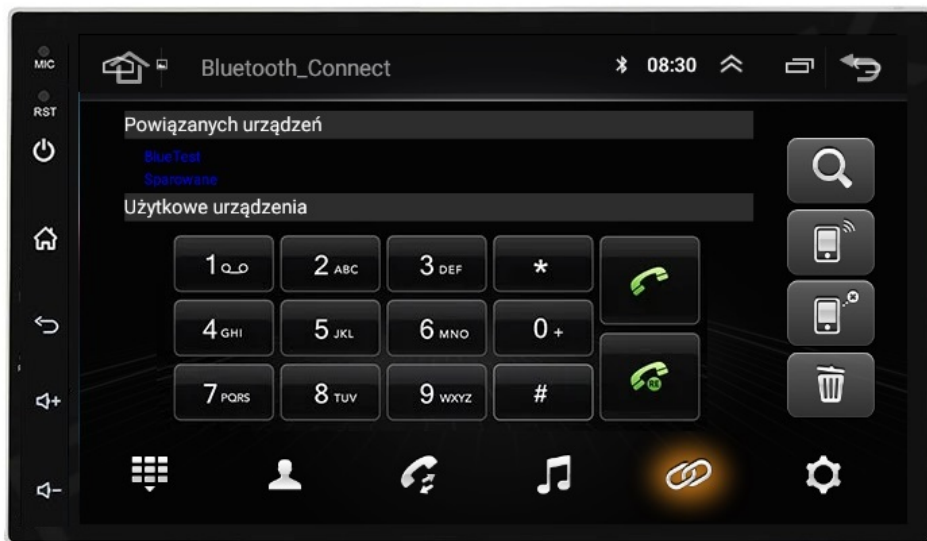

-BLUETOOTH 4.0+

- ZESTAW GŁOŚNOMÓWIĄCY Z WBUDOWANYM ORAZ ZEWNĘTRZY MIKROFONEM = BARDZO DOBRA JAKOŚĆ ROZMÓW
- ROZMOWY TELEFONICZNE,
- KSIĄŻKA KONTAKTÓW,
- KLAWIATURA NUMERYCZNA,
- ODBIERANIE-WYKONYWANIE POŁĄCZEŃ Z PANELU RADIA.
- ODTWARZANIE MUZYKI Z TELEFONU (YOUTUBE, SPOTIFY, INTERNET)
- OBSŁUGA SYSTEM ANDROID/ iOS

☐ Z DOŚWIADCZENIA POLECAMY DOKUPIENIE MIKROFONU ZEWNĘTRZNEGO, WBUDOWANE SŁABO DZIAŁAJĄ ☐