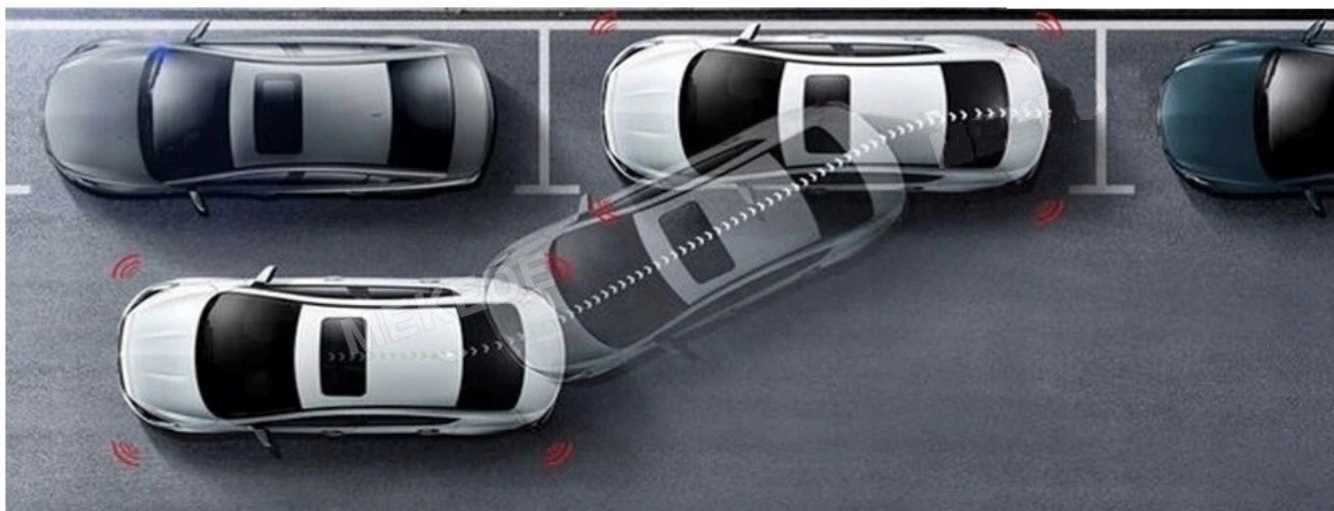

→KAMERA COFANIA:

- AUTOMATYCZNE URUCHOMIENIE KAMERY COFANIA PO WRZUCENIU BIEGU WSTECZNEGO NA PEWNO UŁATWIĄ PARKOWANIE NIE JEDNEMU KIEROWCY

☐**MOŻLIWOŚĆ DOKUPIENIA KAMERY Z LINIAMI SKRĘTNYMI (ZAJRZYJ NA NASZE AUKCJE)**☐