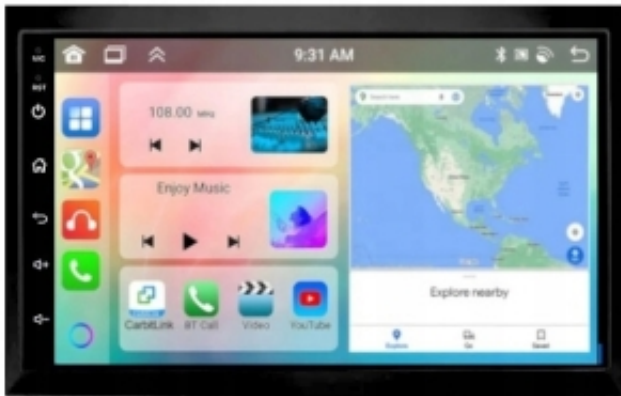

Dane aktualne na dzień: 08-04-2026 12:25

Link do produktu: <https://wmprojack.pl/radio-nawigacja-gps-rds-peugeot-citroen-android-carplay-4gb-64gb-p-656.html>

RADIO NAWIGACJA GPS RDS PEUGEOT CITROEN ANDROID CARPLAY 4GB 64GB

Cena	674,99 zł
Numer katalogowy	400/784/069/051/296
Kod producenta	9001 Q9
Kod EAN	5904316119485