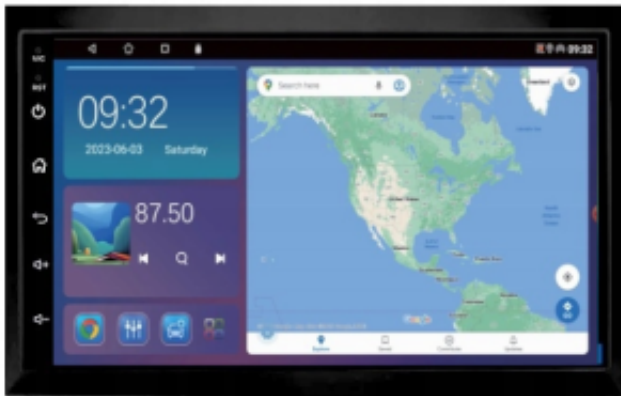

Link do produktu: <https://wmprojack.pl/radio-nawigacja-gps-rds-peugeot-citroen-android-auto-carplay-2gb-64gb-p-437.html>

RADIO NAWIGACJA GPS RDS PEUGEOT CITROEN ANDROID AUTO CARPLAY 2GB 64GB

| | |
|------------------|----------------------------|
| Cena | 574,99 zł |
| Dostępność | Dostępny |
| Czas wysyłki | 24 godziny |
| Numer katalogowy | 400/380/069/051/296 |
| Kod producenta | 9001 Q8 |
| Kod EAN | 5904316115258 |

Opis produktu

→RADIO NAWIGACJA SAMOCHODOWA PRZEZNACZONA DO SAMOCHODÓW:

☐Peugeot

- (207) 2006 +,
- (307) 2001-2008,
- Expert 2007 +
- Fiat Scudo 2007 +
- Partner 2008-2019

☐Citroen

- C2 2003-2008,
- C3 2001-2008
- Berlino 2008-2018
- Jumpy 2007 +
- Renault Traffic 2006-2010

☐NOWA WERSJA MODELU Q6 Z DODATKOWYM CHŁODZENIEM☐

- POLSKA WERSJA JĘZYKOWA SYSTEMU **ANDROID 12**
- RADIO **FM Z FUNKCJĄ RDS**
- WYŚWIETLACZ DOTYKOWY **7 CALI**
- ROZDZIELCZOŚĆ EKRANU: **IPS 1024X600 HD**
- POŁĄCZENIE **BLUETOOTH 4.1**- ODTWARZANIE MUZYKI Z YOUTUBE, SPOTIFY
- PORT **2XUSB** NA KABLU
- MOC **4X50W**
- NAWIGACJA **POLSKI - EUROPY**
- FUNKCJA **KAMERY COFANIA**
- MOŻLIWOŚĆ USTAWIENIA **WŁASNEJ TAPETY/MOTYWU**
- PODŚWIETLENIE GUZIKÓW **BIAŁE**
- OBSŁUGA **DAB+ (POTRZEBNY TUNER)**
- OBSŁUGA **OBD2 (POTRZEBNY INTERFEJS)**
- RAM **2GB** ROM **64GB**
- PROCESOR **4 RDZENIOWY QUADCORE CORTEX A133 4X 1.46GHz**
- ODTWARZACZ **FULL HD**

- WGRANE MAPY GOOGLE
- ANTENA GPS W ZESTAWIE DO NAWIGACJI OFFLINE

→**MOŻLIWOŚĆ KORZYSTANIA Z TAKICH NAWIGACJI JAK:**

-
- MAPY GOOGLE
 - YANOSIK
 - AUTOMAPA
 - HERE
 - iGO
 - SYGIC

☐ DARMOWE NAWIGACJE DO POBRANIA ZE SKLEP PLAY☐