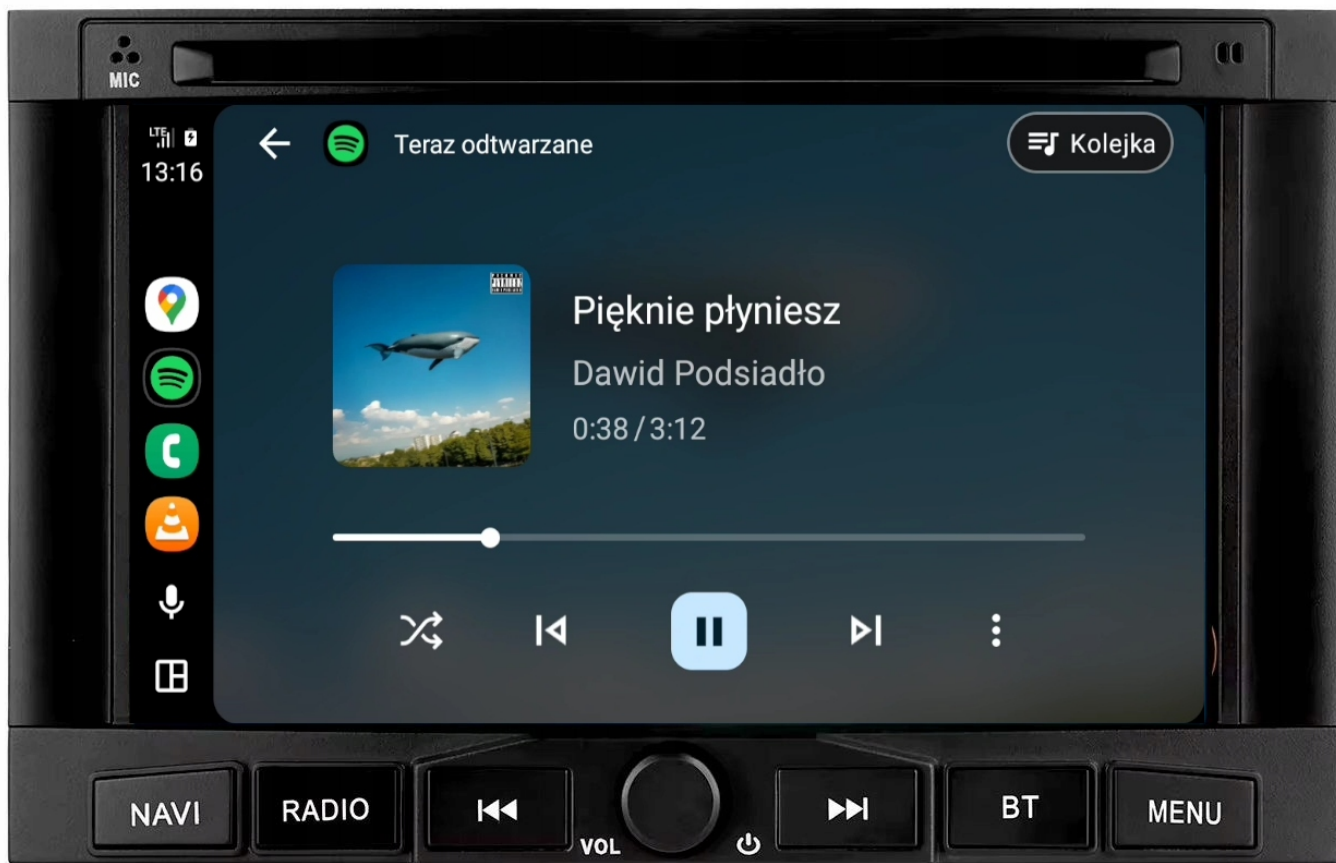

→ZESTAW ZAWIERA:

- ☐ RADIO ANDROID
- ☐ KABLE RCA
- ☐ ADAPTER ANTENY FAKRA
- ☐ KOSTKI ZASILAJĄCE QUADLOCK
- ☐ MODUŁ CANBUS
- ☐ KABEL USB 2X
- ☐ ANTENĘ GPS
- ☐ ZŁĄCZE KAMER COFANIA
- ☐ KARTA GWARANCYJNA
- ☐ MIKROFON ZEWNĘTRZNY