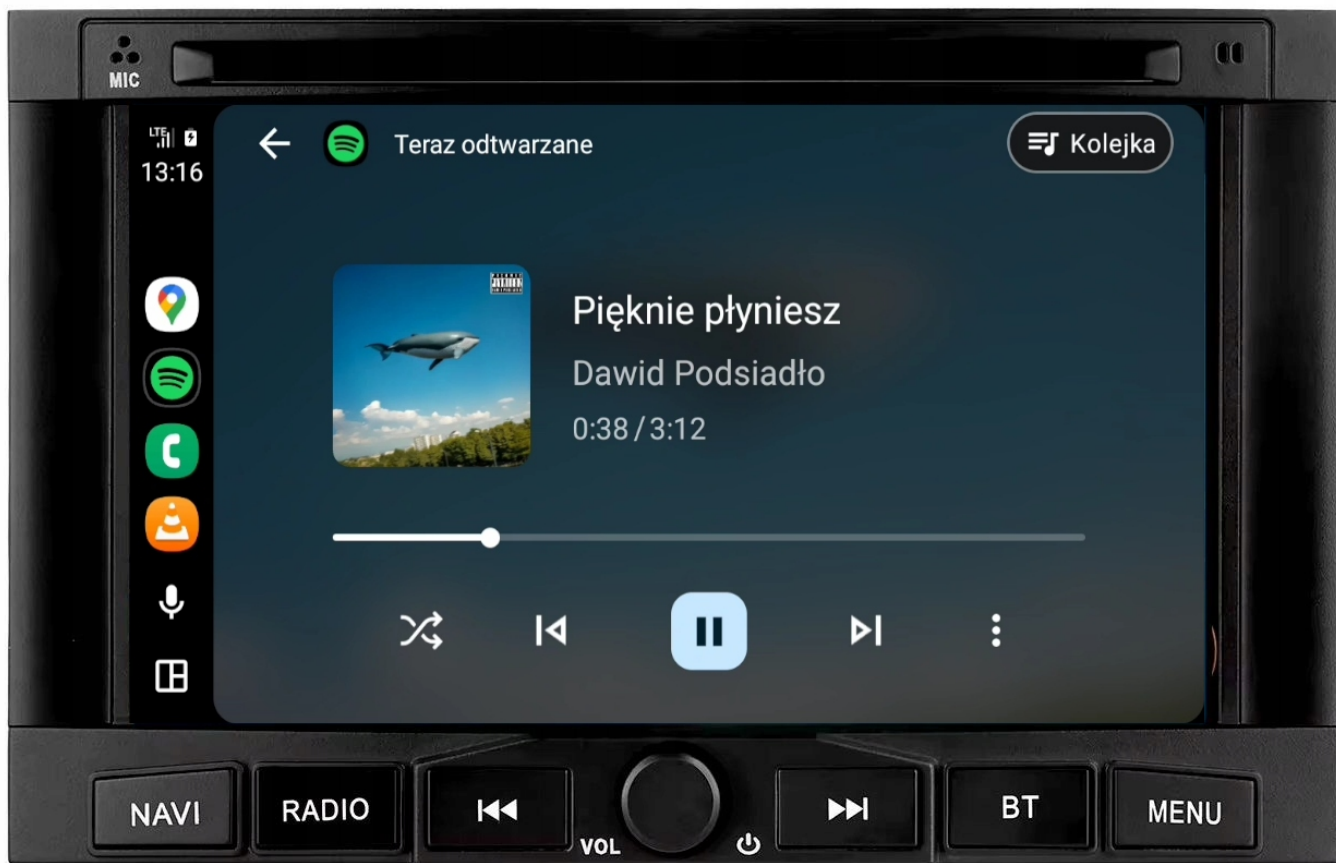

Cena	549,99 zł
Numer katalogowy	00000043/00000231
Kod producenta	Q8
Kod EAN	5904316110758

Opis produktu

RADIO NAWIGACJA SAMOCHODOWA PRZEZNACZONA DO SAMOCHODÓW MARKI

→PEUGEOT

→FIAT

→CITREON

- POLSKA WERSJA JĘZYKOWA SYSTEMU **ANDROID 13**
- RADIO **FM/AM/RDS**
- WYŚWIETLACZ DOTYKOWY **7 CALI**
- ROZDZIELCZOŚĆ EKRAHU: **IPS1024X600 HD**
- POŁĄCZENIE **BLUETOOTH** - ODTWARZANIE MUZYKI Z YOUTUBE, SPOTIFY
- PORT **2XUSB**,
- MOC **4X45W**
- OBSŁUGA **CANBUS**
- NAWIGACJA **POLSKI - EUROPY** WGRANA W RADIU
- FUNKCJA **KAMERY COFANIA**
- MOŻLIWOŚĆ USTAWIENIA WŁASNEJ TAPETY
- PODŚWIETLENIE GUZIKÓW: **CZERWONE**
- OBSŁUGA **DAB+**
- OBSŁUGA **OBD2**
- RAM **2GB** ROM **64GB**
- PROCESOR **4 RDZENIOWYQUADCORE ALL 4X 1.2GHZ**

- ODTWARZACZ **FULL HD**
- STEROWANIE Z KIEROWNICY
- FUNKCJA REJESTRATORA JAZDY **DVR ANDROID**
- WBUDOWANE **WIFI**
- PODŁĄCZENIE **PLUG&PLAY**
- ANDROID AUTO: **BEZPRZEWODOWE**
- CARPLAY: **BEZPRZEWODOWE**
- STEROWANIE **GŁOSEM - ASYSTENT GOOGLE**

- JEŻELI W TWOIM AUCIE JEST PODWÓJNE ZŁĄCZE ANTENOWE DOKUP SEPARATORA FAKRA 2-1

–STEROWANIE Z KIEROWNICY

- RADIO OBSŁUGUJE ORYGINALNE STEROWANIE Z KIEROWNICY
- MODUŁ CANBUS W ZESTAWIE

–INFORMACJA DLA KUPUJĄCEGO