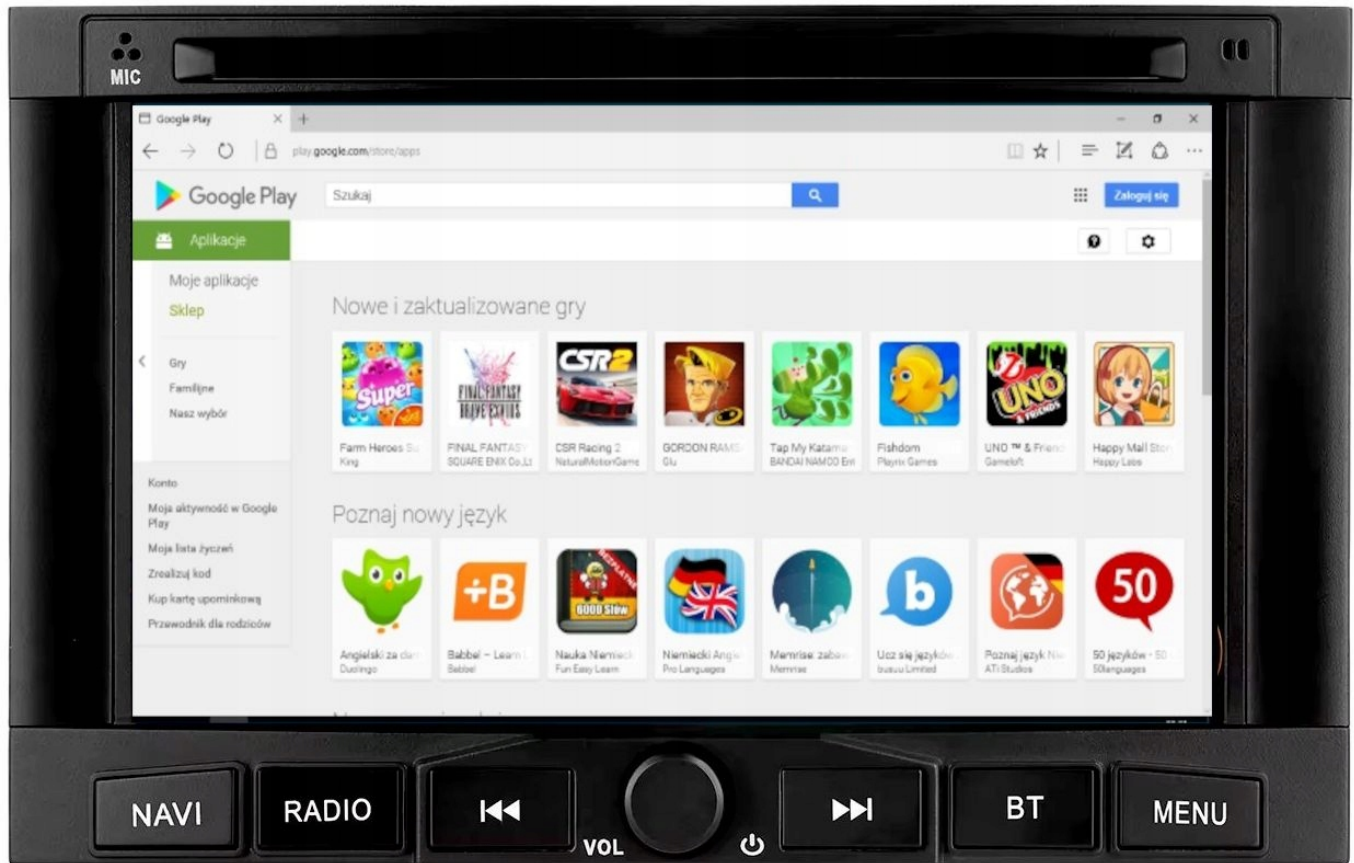

-WBUDOWANE WIFI

- MOŻLIWOŚĆ PRZEGLĄDANIA INTERNETU DZIĘKI WBUDOWANEMU WIFI
- WYSTARCZY UDOSTĘPNIĆ INTERNET Z TELEFONU ABY KORZYSTAĆ APLIKACJI INTERNETOWYCH:
- YOUTUBE
- SPOTIFY
- MAPY GOOGLE
- MOZILLA
- YANOSIK