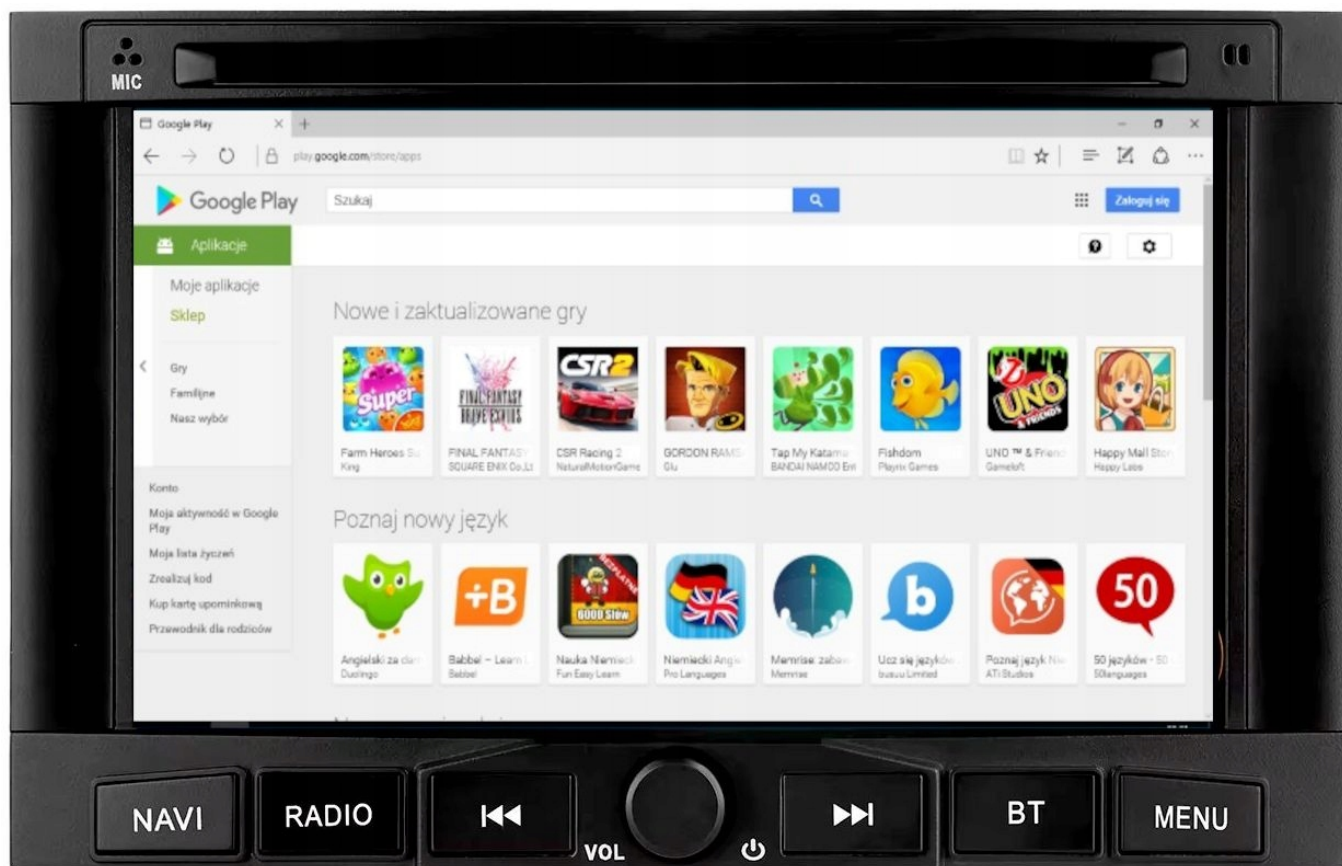

-WBUDOWANE WIFI

- MOŻLIWOŚĆ PRZEGLĄDANIA INTERNETU DZIĘKI WBUDOWANEMU WIFI
- WYSTARCZY UDOSTĘPNIĆ INTERNET Z TELEFONU ABY KORZYSTAĆ APLIKACJI INTERNETOWYCH:
- YOUTUBE
- SPOTIFY
- MAPY GOOGLE
- MOZILLA
- YANOSIK