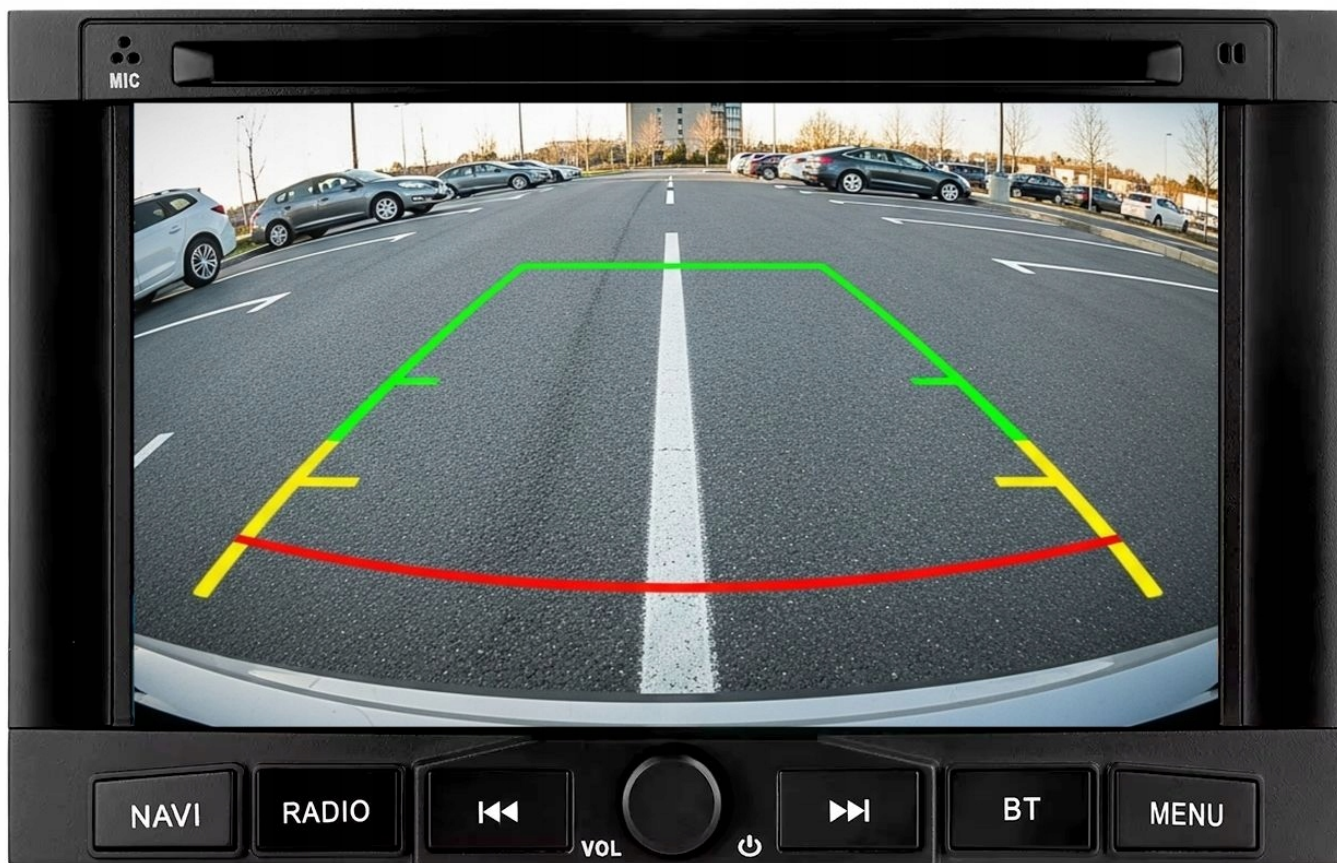

–KAMERA COFANIA:

- AUTOMATYCZNE URUCHOMIENIE KAMERY COFANIA PO WRZUCENIU BIEGU WSTECZNEGO NA PEWNO UŁATWIĄ PARKOWANIE NIE JEDNEMU KIEROWCY
- OBSŁUGA KAMER W WYSOKIEJ ROZDZIELCZOŚCI 1280X720P, 1920X1080P

☐AKCESORIUM DODATKOWE - BRAK W ZESTAWIE☐