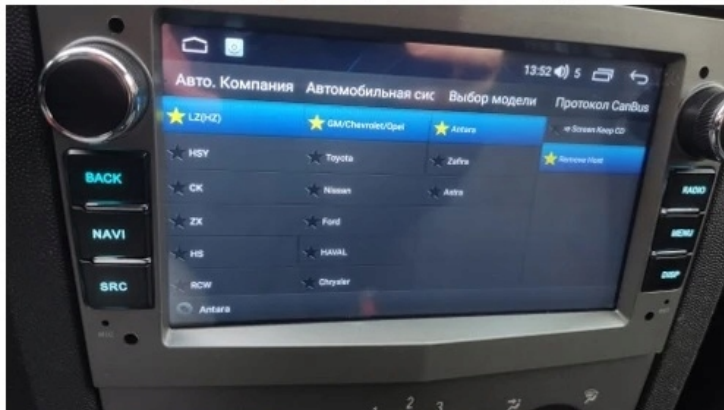

Cena	799,99 zł
Cena poprzednia	849,99 zł
Numer katalogowy	847/056
Kod producenta	Q9
Kod EAN	5905842627307
EAN (GTIN)	5905842627307

Opis produktu

–RADIO-NAWIGACJA SAMOCHODOWA PRZEZNACZONA DO MARKI OPEL

DOSTĘPNY KOLOR W OFERCIE SZARY

- POLSKA WERSJA JĘZYKOWA SYSTEMU **ANDROID 12** ORAZ NAWIGACJI **SYGIC**

-
- RADIO **FM/AM/RDS**
 - WYŚWIETLACZ DOTYKOWY **7 CALI**
 - ROZDZIELCZOŚĆ EKRANU: **IPS 1024X600 HD**
 - POŁĄCZENIE **BLUETOOTH** - ODTWARZANIE MUZYKI Z YOUTUBE, SPOTIFY
 - PORT **2XUSB**,
 - MOC **4X50W DSP**
 - OBSŁUGA **CANBUS**
 - NAWIGACJA **POLSKI - EUROPY** WGRANA W RADIU
 - FUNKCJA **KAMERY COFANIA**
 - MOŻLIWOŚĆ USTAWIENIA WŁASNEJ TAPETY
 - PODŚWIETLENIE GUZIKÓW **MULTICOLOR**
 - OBSŁUGA **DAB+**
 - OBSŁUGA **OBD2**
 - RAM **4GB** ROM **64GB**
 - PROCESOR **8 RDZENIOWY ARM CORTEX A53 8X 2.6GHz**
 - ODTWARZACZ **FULL HD**
 - STEROWANIE Z KIEROWNICY
 - FUNKCJA REJESTRATORA JAZDY **DVR ANDROID**
 - WBUDOWANE **WIFI**
 - PODŁĄCZENIE **PLUG&PLAY**
 - MIRROR LINK ANDROID - iOS
 - STEROWANIE **GŁOSEM - ASYSTENT GOOGLE**
 - **ANDROID AUTO BEZPRZEWODOWE**
 - **CARPLAY BEZPRZEWODOWE**