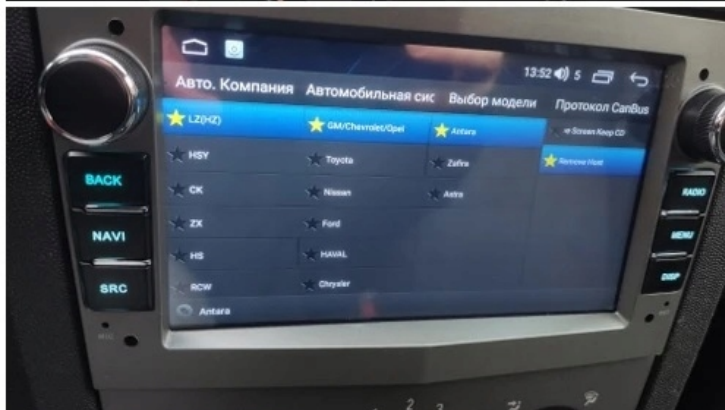

Dane aktualne na dzień: 21-02-2026 04:05

Link do produktu: <https://wmprojack.pl/radio-nawigacja-gps-opel-zafira-b-2005-2014-usb-wifi-bt-carplay-264gb-po-zwrocie-p-2680.html>

RADIO NAWIGACJA GPS OPEL ZAFIRA B 2005-2014 USB WIFI BT CARPLAY 2/64GB PO ZWROCIE

Cena	499,99 zł
Kod producenta	218/056/NOT
Kod EAN	5905842623996

Opis produktu

☐ RADIO PO ZWROCIE, POSIADA ŚLADY MONTAŻU NA OBUDOWIE URZĄDZENIA. EKRAN ZABEZPIECZONY FOLIA, ZESTAW JEST W PEŁNI KOMPLETNY I SPRAWNY. ☐

☐CENA: 499,99ZŁ☐

–RADIO-NAWIGACJA SAMOCHODOWA PRZEZNACZONA DO MARKI OPEL

DOSTĘPNY KOLOR W OFERCIE CZARNY

- POLSKA WERSJA JĘZYKOWA SYSTEMU **ANDROID 12** ORAZ NAWIGACJI **SYGIC**
- RADIO **FM/AM/RDS**
- WYŚWIETLACZ DOTYKOWY **7 CALI**
- ROZDZIELCZOŚĆ EKRANU: **IPS 1024X600 HD**
- POŁĄCZENIE **BLUETOOTH** - ODTWARZANIE MUZYKI Z YOUTUBE, SPOTIFY
- PORT **2XUSB**,
- MOC **4X50W DSP**
- OBSŁUGA **CANBUS**
- NAWIGACJA **POLSKI - EUROPY** WGRANA W RADIU
- FUNKCJA **KAMERY COFANIA**
- MOŻLIWOŚĆ USTAWIENIA WŁASNEJ TAPETY
- PODŚWIETLENIE GUZIKÓW **MULTICOLOR**
- OBSŁUGA **DAB+**
- OBSŁUGA **OBD2**
- RAM **2GB ROM 64 GB**
- PROCESOR **4 RDZENIOWY ARM CORTEX A53 4X 1.46GHz**
- ODTWARZACZ **FULL HD 4K**
- STEROWANIE Z KIEROWNICY
- FUNKCJA REJESTRATORA JAZDY **DVR ANDROID**
- WBUDOWANE **WIFI**
- PODŁĄCZENIE **PLUG&PLAY**
- MIRROR LINK ANDROID - iOS
- STEROWANIE **GŁOSEM - ASYSTENT GOOGLE**
- **ANDROID AUTO BEZPRZEWODOWE**
- **CARPLAY BEZPRZEWODOWE**