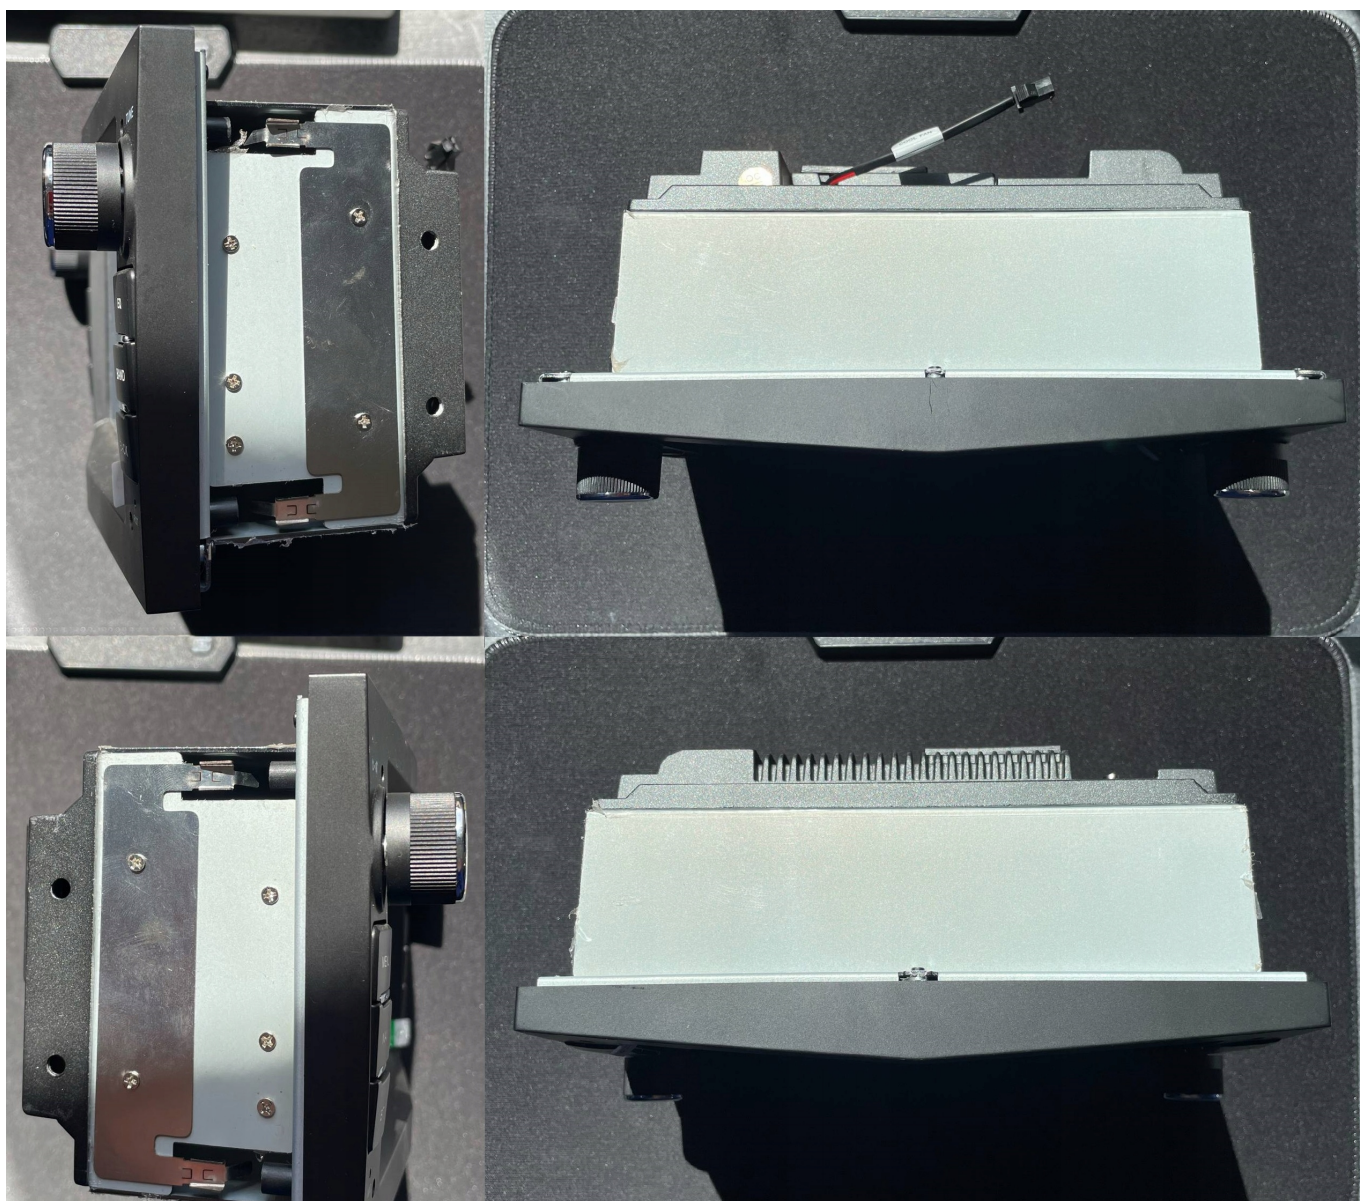

Cena	499,99 zł
Kod producenta	218/056/NOT
Kod EAN	5905842623996

Opis produktu

☐ RADIO PO ZWROCIE, POSIADA ŚLADY MONTAŻU NA OBUDOWIE URZĄDZENIA. EKRAN ZABEZPIECZONY FOLIA, ZESTAW JEST W PEŁNI KOMPLETNY I SPRAWNY. ☐