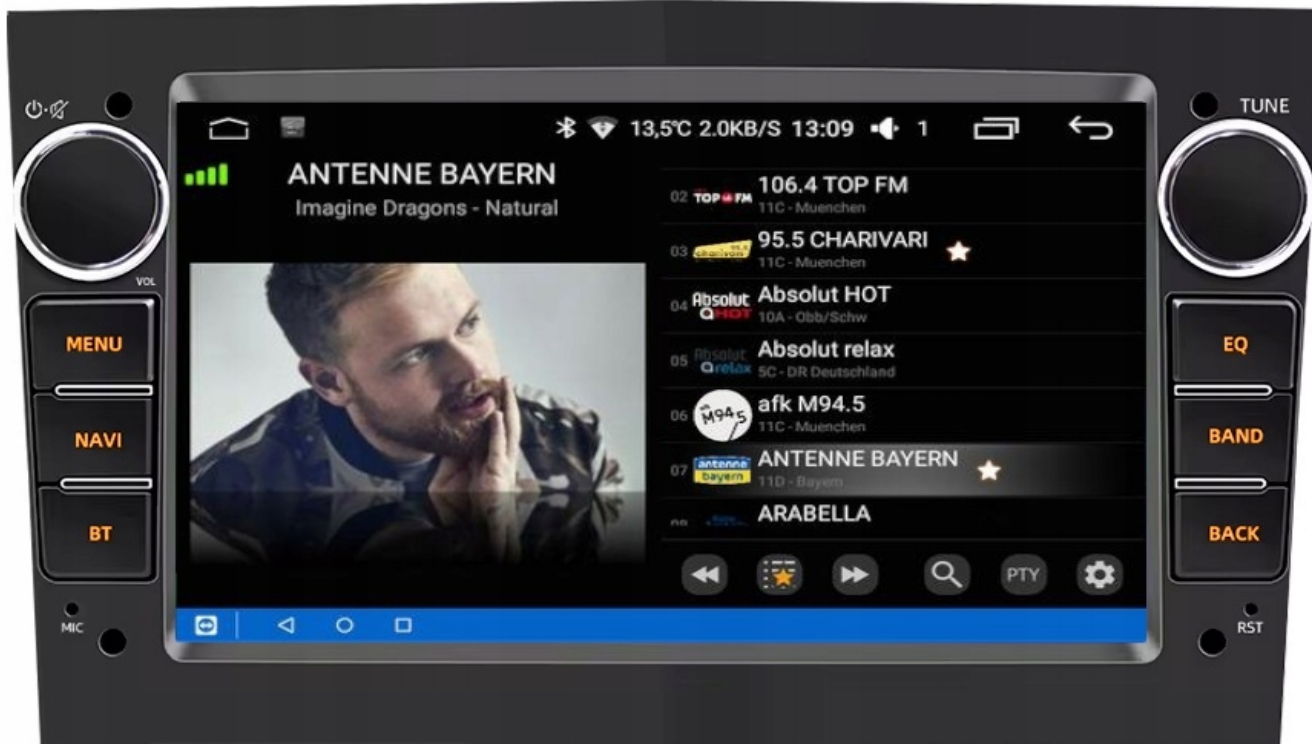

-DAB+

- RADIO CYFROWE DAB+ NOWA CYFROWA TECHNOLOGIA
- ŁATWOŚĆ ODNAJDYWANIA STACJI
- WYBORÓW DOKONUJE SIĘ PO NAZWACH STACJI, A NIE TYLKO CZĘSTOTLIWOŚCIACH
- WIĘKSZY WYBÓR KANAŁÓW
- NOWA TECHNOLOGIA ZNACZNIE POSZERZA UDOSTĘPNIANĄ OFERTĘ PROGRAMOWĄ
- ŁATWA OBSŁUGA NAWIGACJA OGRANICZA SIĘ DO JEDNEGO PRZYSCISKA
- CZYSTY, BEZSZUMOWY DŹWIĘK, NIE ULEGA ZNIEKSZTAŁCENIOM I ZAKŁÓCENIOM, TAKŻE W RUCHU
- PLANOWANIE ODSŁUCHU
- POZWALA NA ZAPROGRAMOWANIE ODSŁUCHU LUB NAGRANIA AUDYCJI NAWET TYDZIEŃ PRZED ICH EMISJĄ
- POZWALA NA PRZESYŁANIE TEKSTÓW, OBRAZKÓW, POKAZÓW SLAJDÓW

☐**POTRZEBNY TUNER DAB+ (DO DOKUPIENIA NA NASZYCH AUKCJACH)**☐

-RADIO INTERNETOWE

- FUNKCJA RADIA INTERNETOWEGO TO IDEALNE ROZWIĄZANIE GDY ZWYKŁE RADIO FM MA PROBLEM Z ZASIĘGIEM, DOTYCZY NAJTAŃSZYCH WESJI
- PONAD 500 STACJI RADIOWYCH W TWOIM AUCIE
- NAJNOWSZE INFORMACJE, LISTA ODTWARZANYCH OTWORÓW

☐***RADIO MUSI BYĆ PODŁĄCZONE POD INTERNET**☐