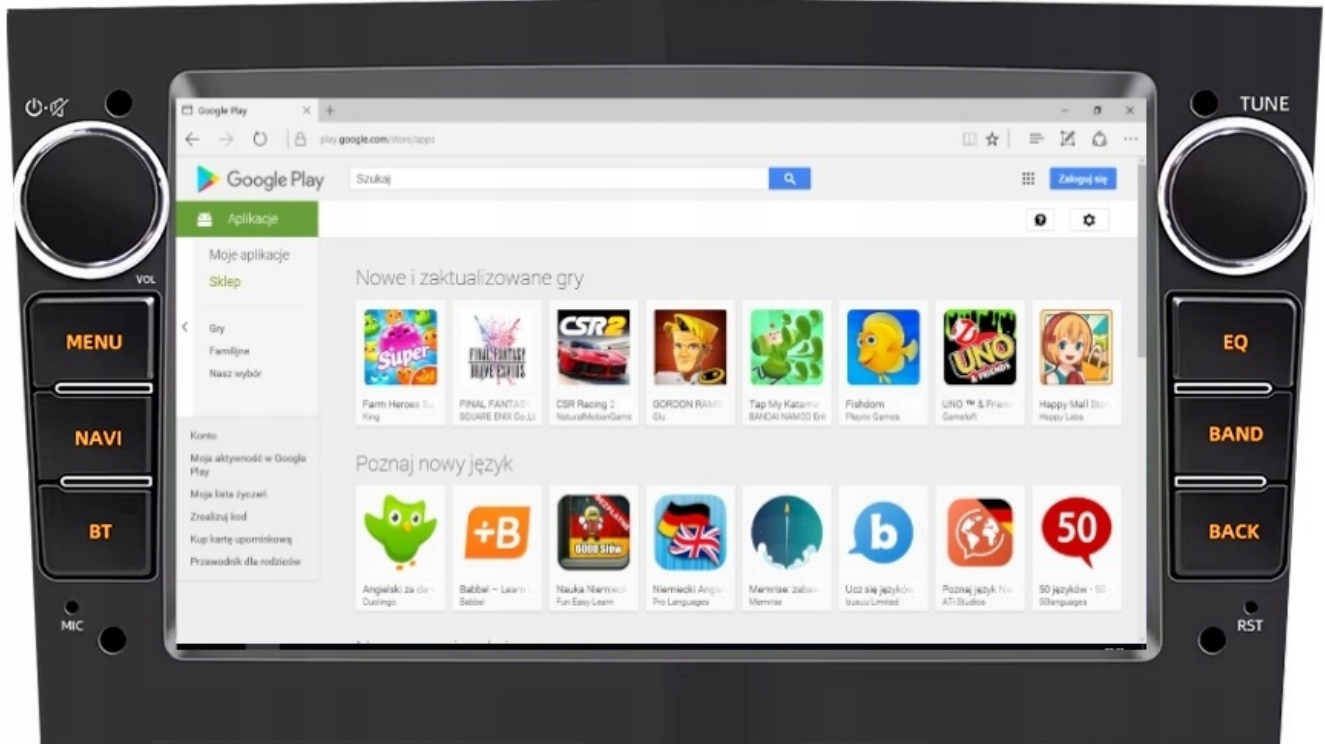

-ODTWARZACZ FILMÓW

- ROZBUDOWANY ODTWARZACZ FILMÓW Z OBSŁUGĄ W JAKOŚCI 4K FULL HD
- ROZDZIELCZOŚĆ EKRANU 1024x600 60Hz IPS
- CZUŁY INTUICYJNY DOTYK WYKONANY W TECHNOLOGI 2,5D
- GŁĘBIA KOLORU
- DYNAMICZNY KONTRAST
- NATURALNA BARWA

-REJESTRATOR JAZDY DVR USB

- RADIO OBSŁUGUJE REJESTRATOR JAZDY DVR USB - NAGRYWANIE ODTWARZANIE W TRYBIE LIVE, G-SENSOR. JAKOŚĆ HD 1920-1280p.

-NAWIGACJA:

- NAWIGACJE DO POBRANIA ZE SKLEP PLAY
- W RADIU WGRANE SĄ MAPY GOOGLE
- ZALECAMY KORZYSTANIE Z NAWIGACJI POPRZEZ ANDROID AUTO/CARPLAY CO ZDECYDOWANIE POPRAWA SZYBKOŚĆ OBSŁUGI APLIKACJI ORAZ USTAWIENIA TRASY DODATKOWO WYŚWIETLA BIEŻĄCE INFORMACJE O KORKACH ANALIZUJĄC CZAS DOJAZDU, WYMAGANE POŁĄCZENIE Z TELEFONEM
- ANTENA GPS W ZESTAWIE DO NAWIGACJI OFFLINE
- MOŻLIWOŚĆ KORZYSTANIA Z TAKICH NAWIGACJI JAK:
 - YANOSIK
 - MAPY GOOGLE
 - AUTOMAPA
 - HERE
 - iGO