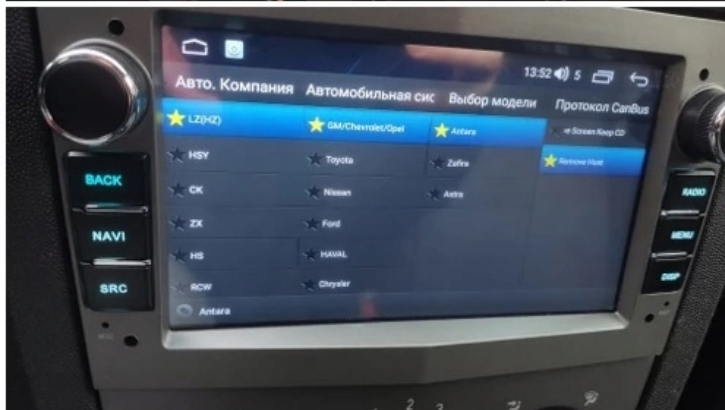

Dane aktualne na dzień: 07-04-2026 06:46

Link do produktu: <https://wmprojack.pl/radio-nawigacja-gps-opel-zafira-b-2005-2014-usb-wifi-bt-carplay-264gb-po-zwrocie-p-2680.html>

RADIO NAWIGACJA GPS OPEL ZAFIRA B 2005-2014 USB WIFI BT CARPLAY 2/64GB PO ZWROCIE

Cena	499,99 zł
Kod producenta	218/056/NOT
Kod EAN	5905842623996

Opis produktu

☐ RADIO PO ZWROCIE, POSIADA ŚLADY MONTAŻU NA OBUDOWIE URZĄDZENIA. EKRAN ZABEZPIECZONY FOLIA, ZESTAW JEST W PEŁNI KOMPLETNY I SPRAWNY. ☐

☐CENA: 499,99Zł☐

–RADIO-NAWIGACJA SAMOCHODOWA PRZEZNACZONA DO MARKI OPEL

DOSTĘPNY KOLOR W OFERCIE CZARNY

- POLSKA WERSJA JĘZYKOWA SYSTEMU **ANDROID 12** ORAZ NAWIGACJI **SYGIC**
- RADIO **FM/AM/RDS**
- WYŚWIETLACZ DOTYKOWY **7 CALI**
- ROZDZIELCZOŚĆ EKRANU: **IPS 1024X600 HD**
- POŁĄCZENIE **BLUETOOTH** - ODTWARZANIE MUZYKI Z YOUTUBE, SPOTIFY
- PORT **2XUSB**,
- MOC **4X50W DSP**
- OBSŁUGA **CANBUS**
- NAWIGACJA **POLSKI - EUROPY** WGRANA W RADIU
- FUNKCJA **KAMERY COFANIA**
- MOŻLIWOŚĆ USTAWIENIA WŁASNEJ TAPETY
- PODŚWIETLENIE GUZIKÓW **MULTICOLOR**
- OBSŁUGA **DAB+**
- OBSŁUGA **OBD2**
- RAM **2GB ROM 64 GB**
- PROCESOR **4 RDZENIOWY ARM CORTEX A53 4X 1.46GHz**
- ODTWARZACZ **FULL HD 4K**
- STEROWANIE Z KIEROWNICY
- FUNKCJA REJESTRATORA JAZDY **DVR ANDROID**
- WBUDOWANE **WIFI**
- PODŁĄCZENIE **PLUG&PLAY**
- MIRROR LINK ANDROID - iOS
- STEROWANIE **GŁOSEM - ASYSTENT GOOGLE**
- **ANDROID AUTO BEZPRZEWODOWE**
- **CARPLAY BEZPRZEWODOWE**