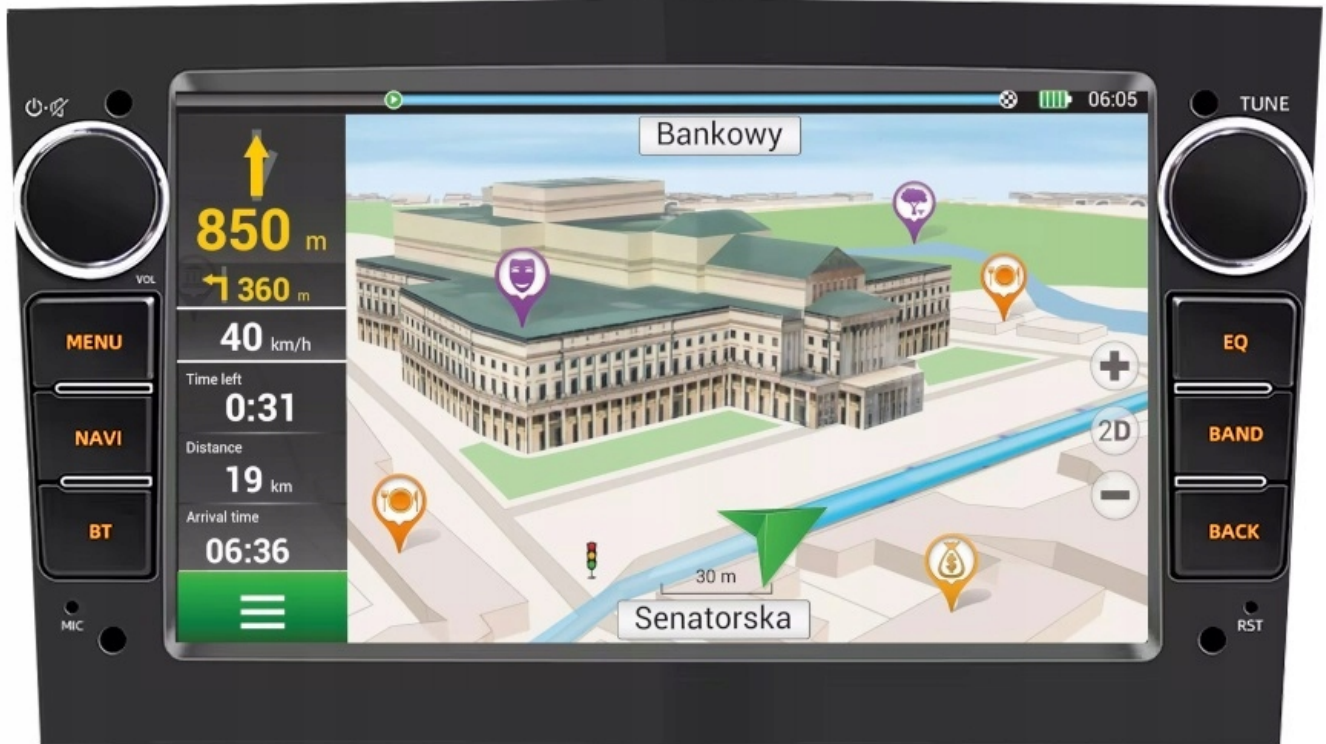

☐ZALECAMY DOKUPIENIE MIKROFONU ZEWNĘTRZNEGO - LEPSZA JAKOŚĆ ROZMÓW☐

-KAMERA COFANIA

- AUTOMATYCZNE URUCHOMIENIE KAMERY COFANIA PO WRZUCENIU BIEGU WSTECZNEGO, SYSTEM KOMPATYBILNY Z ORYGINALNYMI CZUJNIKAMI PARKOWANIA
- RADIO OBSŁUGUJĘ LINIE DYNAMICZNE - SKRĘTNE LINIE WYŚWIETLANE NA EKRANIE W MOMENCIE OBROTU KIEROWNICĄ POTRZEBNA KAMERA, KTÓRA NIE WYŚWIETLA LINII

-REJESTRATOR JAZDY DVR USB

- RADIO OBSŁUGUJE REJESTRATOR JAZDY DVR USB - NAGRYWANIE ODTWARZANIE W TRYBIE LIVE, G-SENSOR. JAKOŚĆ HD 1920-1280p.

-NAWIGACJA:

- NAWIGACJE DO POBRANIA ZE SKLEP PLAY
- W RADIU WGRANE SĄ MAPY GOOGLE
- ZALECAMY KORZYSTANIE Z NAWIGACJI POPRZEZ ANDROID AUTO/CARPLAY CO ZDECYDOWANIE POPRAWA SZYBKOŚĆ OBSŁUGI APLIKACJI ORAZ USTAWIENIA TRASY DODATKOWO WYŚWIETLA BIEŻĄCE INFORMACJE O KORKACH ANALIZUJĄC CZAS DOJAZDU, WYMAGANE POŁĄCZENIE Z TELEFONEM
- ANTENA GPS W ZESTAWIE DO NAWIGACJI OFFLINE
- MOŻLIWOŚĆ KORZYSTANIA Z TAKICH NAWIGACJI JAK:
 - YANOSIK
 - MAPY GOOGLE
 - AUTOMAPA
 - HERE
 - iGO