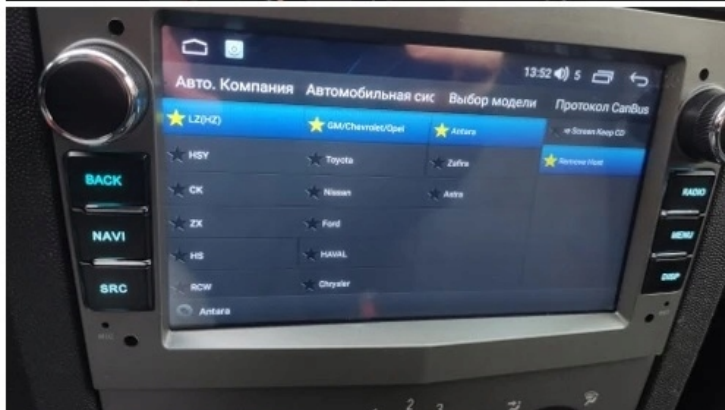

Dane aktualne na dzień: 08-04-2026 12:25

Link do produktu: <https://wmprojack.pl/radio-nawigacja-gps-opel-zafira-b-2005-2014-usb-wifi-bt-carplay-264gb-p-1010.html>

RADIO NAWIGACJA GPS OPEL ZAFIRA B 2005-2014 USB WIFI BT CARPLAY 2/64GB

Cena	559,99 zł
Cena poprzednia	645,99 zł
Numer katalogowy	218/056
Kod producenta	Q8
Kod EAN	5905842623996

Opis produktu

–RADIO-NAWIGACJA SAMOCHODOWA PRZEZNACZONA DO MARKI OPEL

DOSTĘPNY KOLOR W OFERCIE SZARY

-
- POLSKA WERSJA JĘZYKOWA SYSTEMU **ANDROID 12** ORAZ NAWIGACJI **SYGIC**
 - RADIO **FM/AM/RDS**
 - WYŚWIETLACZ DOTYKOWY **7 CALI**
 - ROZDZIELCZOŚĆ EKRANU: **IPS 1024X600 HD**
 - POŁĄCZENIE **BLUETOOTH** - ODTWARZANIE MUZYKI Z YOUTUBE, SPOTIFY
 - PORT **2XUSB**,
 - MOC **4X50W DSP**
 - OBSŁUGA **CANBUS**
 - NAWIGACJA **POLSKI - EUROPY** WGRANA W RADIU
 - FUNKCJA **KAMERY COFANIA**
 - MOŻLIWOŚĆ USTAWIENIA WŁASNEJ TAPETY
 - PODŚWIETLENIE GUZIKÓW **MULTICOLOR**
 - OBSŁUGA **DAB+**
 - OBSŁUGA **OBD2**
 - RAM **2GB** ROM **64GB**
 - PROCESOR **4 RDZENIOWY ARM CORTEX A53 4X 1.46GHz**
 - ODTWARZACZ **FULL HD 4K**
 - STEROWANIE Z KIEROWNICY
 - FUNKCJA REJESTRATORA JAZDY **DVR ANDROID**
 - WBUDOWANE **WIFI**
 - PODŁĄCZENIE **PLUG&PLAY**
 - MIRROR LINK ANDROID - iOS
 - STEROWANIE **GŁOSEM - ASYSTENT GOOGLE**
 - **ANDROID AUTO BEZPRZEWODOWE**
 - **CARPLAY BEZPRZEWODOWE**