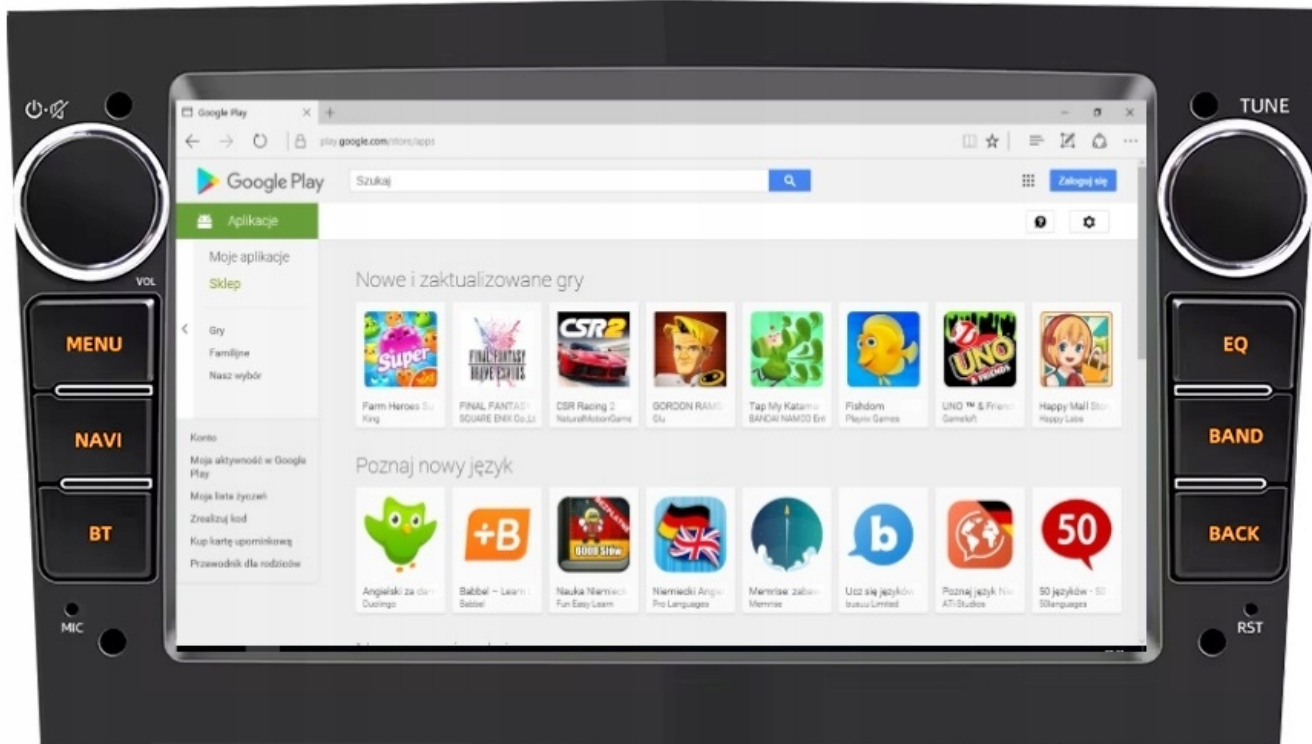

#### -NAWIGACJA:

- NAWIGACJE DO POBRANIA ZE SKLEP PLAY
- W RADIU WGRANE SĄ MAPY GOOGLE
- ZALECAMY KORZYSTANIE Z NAWIGACJI POPRZEZ ANDROID AUTO/CARPLAY CO ZDECYDOWANIE POPRAWA SZYBKOŚĆ OBSŁUGI APLIKACJI ORAZ USTAWIENIA TRASY DODATKOWO WYŚWIETLA BIEŻĄCE INFORMACJE O KORKACH ANALIZUJĄC CZAS DOJAZDU, WYMAGANE POŁĄCZENIE Z TELEFONEM
- ANTENA GPS W ZESTAWIE DO NAWIGACJI OFFLINE
- MOŻLIWOŚĆ KORZYSTANIA Z TAKICH NAWIGACJI JAK:
  - YANOSIK
  - MAPY GOOGLE
  - AUTOMAPA
  - HERE
  - iGO