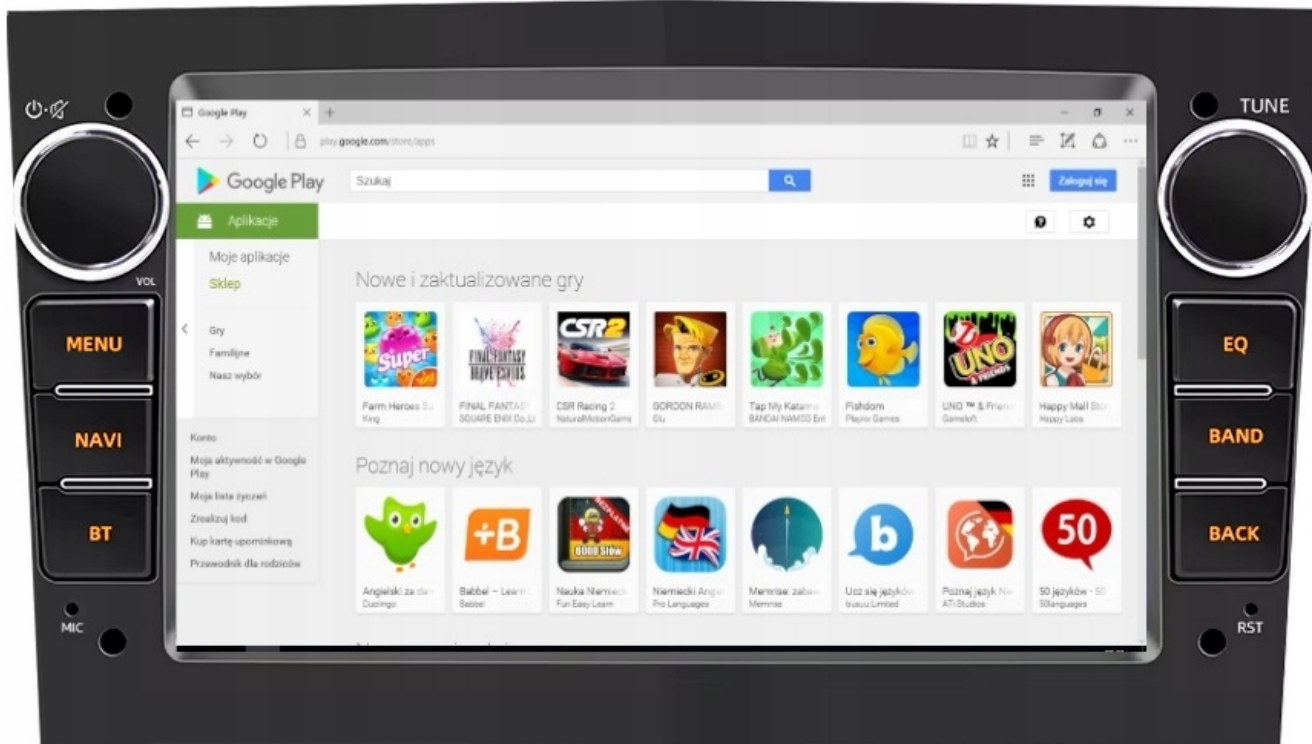

-WBUDOWANE WIFI

- MOŻLIWOŚĆ PRZEGLĄDANIA INTERNETU DZIĘKI WBUDOWANEMU WIFI
- WYSTARCZY UDOSTĘPNIĆ INTERNET Z TELEFONU ABY KORZYSTAĆ APLIKACJI INTERNETOWYCH:
- YOUTUBE
- SPOTIFY
- MAPY GOOGLE
- MOZILLA
- YANOSIK

-ANDROID AUTO:

- TO APLIKACJA MOBILNA OPRACOWANA PRZEZ GOOGLE W CELU ODZWIERCIEDLENIA FUNKCJI URZĄDZENIA Z SYSTEMEM ANDROID, TAKIEGO JAK SMARTFON, NA PANELU RADIA. OBSŁUGA MAP GOOGLE, SPOTIFY, YOUTUBE

-AUTOLINK ANDROID:

- PO ZAINSTALOWANIU TEJ APLIKACJI W TWOIM SMARTFONIE MOŻESZ PRZERZUCIĆ OBRAZ DO RADIA 1:1. OBSŁUGA TELEFONU Z EKRANU RADIA. MOŻESZ KORZYSTAĆ Z DOWOLNYCH APLIKACJI W RADIU MAPY GOOGLE, YANOSIK, YOUTUBE, NETFLIX ORAZ WIELU INNYCH. MOŻLIWOŚĆ PODŁĄCZENIA POPRZEZ KABEL LUB POPRZEZ WIFI BEZPRZEWODOWO

-APPLE CAR PLAY IOS:

- APPLE CARPLAY TO FORMA LEPSZEJ INTEGRACJI SMARTFONA Z SAMOCHODEM. DZIĘKI POSIADANIU TEGO SYSTEMU WSZYSTKO ZDAJE SIĘ BYĆ PROSZSZE I BARDZIEJ INTUICYJNE. JEST TO STANDARD APPLE, KTÓRY UMOŻLIWIA, ABY RADIO SAMOCHODOWE LUB RADIOODTWARZACZ BYŁY WYŚWIETLACZEM I KONTROLEREM DLA URZĄDZENIA Z SYSTEMEM IOS. OPCJA JES DOSTĘPNA DLA WSZYSTKICH MODELACH IPHONE'ÓW (OD WERSJI 5 IOS 7.1)