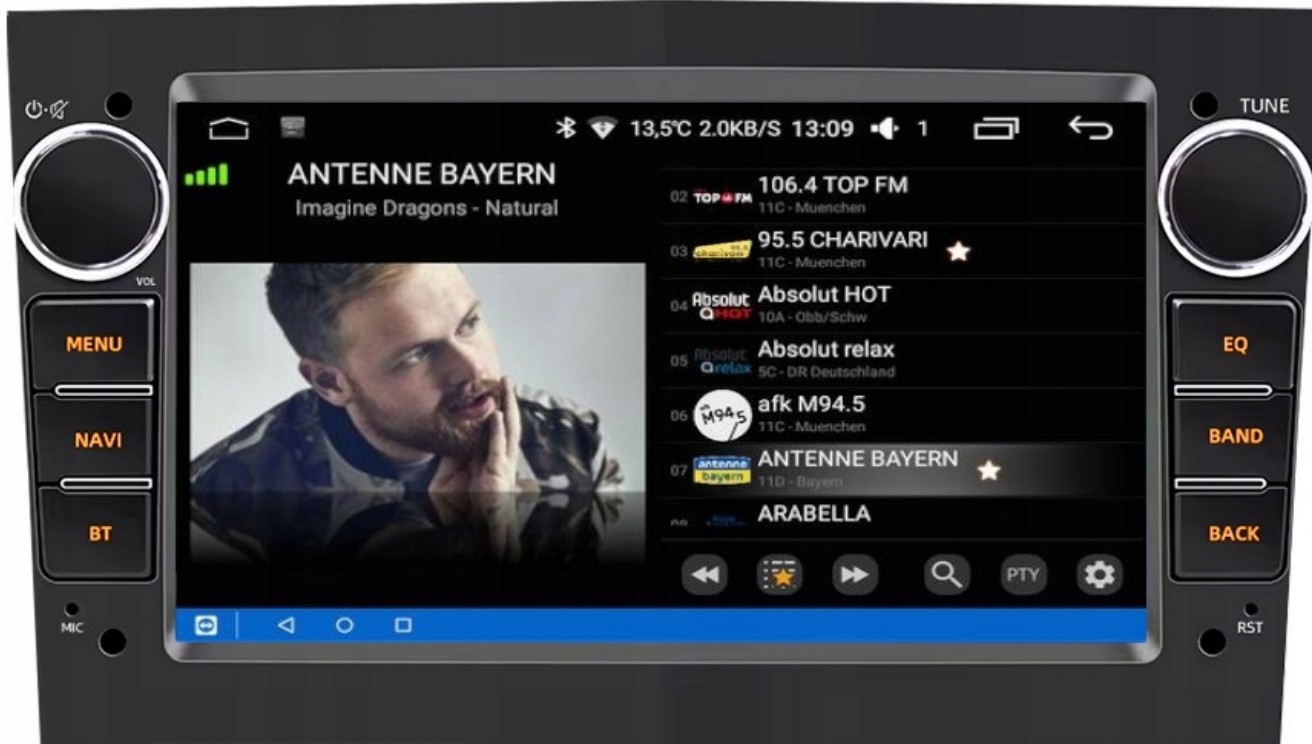

-DAB+

- RADIO CYFROWE DAB+ NOWA CYFROWA TECHNOLOGIA
- ŁATWOŚĆ ODNAJDYWANIA STACJI
- WYBORÓW DOKONUJE SIĘ PO NAZWACH STACJI, A NIE TYLKO CZĘSTOTLIWOŚCIACH
- WIĘKSZY WYBÓR KANAŁÓW
- NOWA TECHNOLOGIA ZNACZNIE POSZERZA UDOSTĘPNIANĄ OFERTĘ PROGRAMOWĄ
- ŁATWA OBSŁUGA NAWIGACJA OGRANICZA SIĘ DO JEDNEGO PRZYSCISKU
- CZYSTY, BEZSZUMOWY DŹWIĘK, NIE ULEGA ZNIEKSZTAŁCENIOM I ZAKŁÓCENIOM, TAKŻE W RUCHU
- PLANOWANIE ODSŁUCHU
- POZWALA NA ZAPROGRAMOWANIE ODSŁUCHU LUB NAGRANIA AUDYCJI NAWET TYDZIEŃ PRZED ICH EMISJĄ
- POZWALA NA PRZESYŁANIE TEKSTÓW, OBRAZKÓW, POKAZÓW SLAJDÓW

☐**POTRZEBNY TUNER DAB+ (DO DOKUPIENIA NA NASZYCH AUKCJACH)**☐

-RADIO INTERNETOWE

- FUNKCJA RADIA INTERNETOWEGO TO IDEALNE ROZWIĄZANIE GDY ZWYKŁE RADIO FM MA PROBLEM Z ZASIĘGIEM, DOTYCZY NAJTAŃSZYCH WESJI
- PONAD 500 STACJI RADIOWYCH W TWOIM AUCIE
- NAJNOWSZE INFORMACJE, LISTA ODTWARZANYCH OTWORÓW

☐***RADIO MUSI BYĆ PODŁĄCZONE POD INTERNET**☐