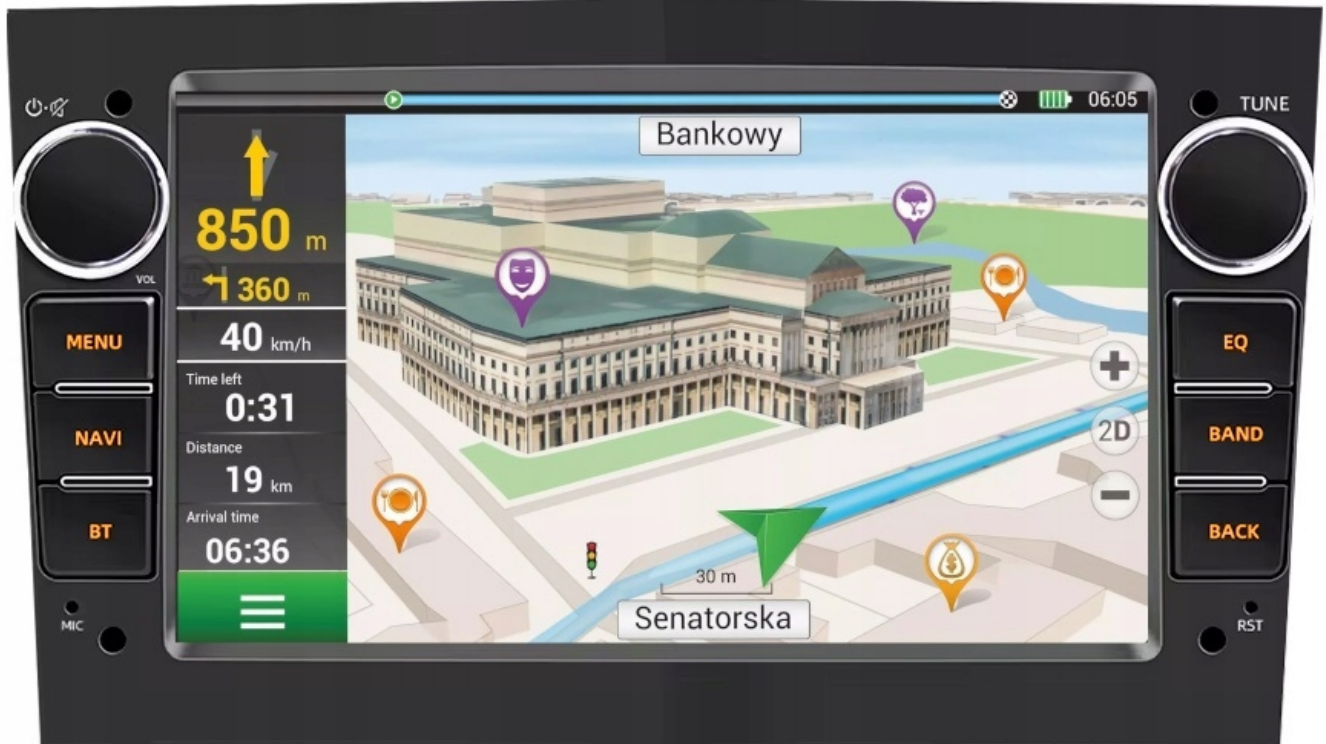

-NAWIGACJA:

- NAWIGACJE DO POBRANIA ZE SKLEP PLAY
- W RADIU WGRANE SĄ MAPY GOOGLE
- ZALECAMY KORZYSTANIE Z NAWIGACJI POPRZEZ ANDROID AUTO/CARPLAY CO ZDECYDOWANIE POPRAWA SZYBKOŚĆ OBSŁUGI APLIKACJI ORAZ USTAWIENIA TRASY DODATKOWO WYŚWIETLA BIEŻĄCE INFORMACJE O KORKACH ANALIZUJĄC CZAS DOJAZDU, WYMAGANE POŁĄCZENIE Z TELEFONEM
- ANTENA GPS W ZESTAWIE DO NAWIGACJI OFFLINE
- MOŻLIWOŚĆ KORZYSTANIA Z TAKICH NAWIGACJI JAK:
  - YANOSIK
  - MAPY GOOGLE
  - AUTOMAPA
  - HERE
  - iGO