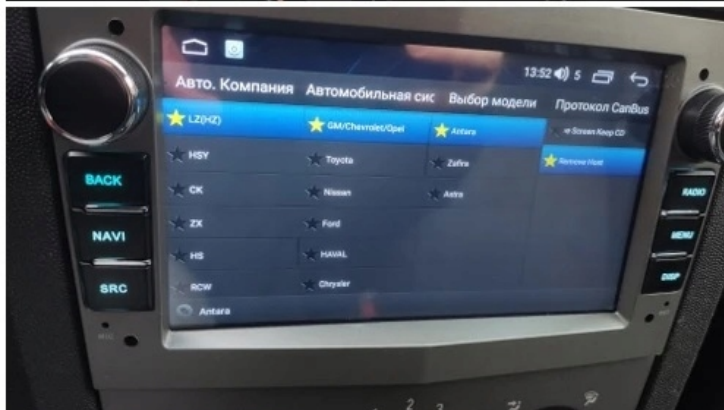

## RADIO NAWIGACJA GPS OPEL ZAFIRA B 2005-2014 USB WIFI BT CARPLAY 2/32GB

Cena	<b>799,99 zł</b>
Numer katalogowy	<b>218/056</b>
Kod producenta	<b>Q8</b>
Kod EAN	<b>5905842623996</b>
EAN (GTIN)	<b>5905842623804</b>

### Opis produktu

**–RADIO-NAWIGACJA SAMOCHODOWA PRZEZNACZONA DO MARKI OPEL**

**DOSTĘPNY KOLOR W OFERCIE CZARNY**

- 
- POLSKA WERSJA JĘZYKOWA SYSTEMU **ANDROID 12** ORAZ NAWIGACJI **SYGIC**
  - RADIO **FM/AM/RDS**
  - WYŚWIETLACZ DOTYKOWY **7 CALI**
  - ROZDZIELCZOŚĆ EKRANU: **IPS 1024X600 HD**
  - POŁĄCZENIE **BLUETOOTH** - ODTWARZANIE MUZYKI Z YOUTUBE, SPOTIFY
  - PORT **2XUSB**,
  - MOC **4X50W DSP**
  - OBSŁUGA **CANBUS**
  - NAWIGACJA **POLSKI - EUROPY** WGRANA W RADIU
  - FUNKCJA **KAMERY COFANIA**
  - MOŻLIWOŚĆ USTAWIENIA WŁASNEJ TAPETY
  - PODŚWIETLENIE GUZIKÓW **MULTICOLOR**
  - OBSŁUGA **DAB+**
  - OBSŁUGA **OBD2**
  - RAM **2GB** ROM **32 GB**
  - PROCESOR **4 RDZENIOWY ARM CORTEX A53 4X 1.46GHz**
  - ODTWARZACZ **FULL HD 4K**
  - STEROWANIE Z KIEROWNICY
  - FUNKCJA REJESTRATORA JAZDY **DVR ANDROID**
  - WBUDOWANE **WIFI**
  - PODŁĄCZENIE **PLUG&PLAY**
  - MIRROR LINK ANDROID - iOS
  - STEROWANIE **GŁOSEM - ASYSTENT GOOGLE**
  - **ANDROID AUTO BEZPRZEWODOWE**
  - **CARPLAY BEZPRZEWODOWE**