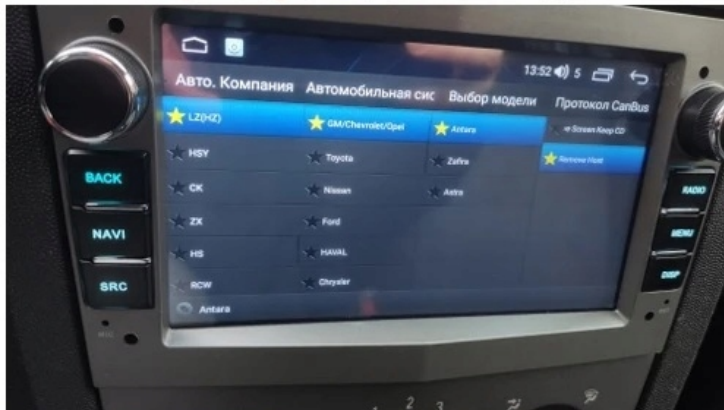

Cena	799,99 zł
Numer katalogowy	847/056
Kod producenta	Q9
Kod EAN	5905842627307

Opis produktu

–RADIO-NAWIGACJA SAMOCHODOWA PRZEZNACZONA DO MARKI OPEL

DOSTĘPNY KOLOR W OFERCIE SZARY

- POLSKA WERSJA JĘZYKOWA SYSTEMU **ANDROID 12** ORAZ NAWIGACJI **SYGIC**

-
- RADIO **FM/AM/RDS**
 - WYŚWIETLACZ DOTYKOWY **7 CALI**
 - ROZDZIELCZOŚĆ EKRANU: **IPS 1024X600 HD**
 - POŁĄCZENIE **BLUETOOTH** - ODTWARZANIE MUZYKI Z YOUTUBE, SPOTIFY
 - PORT **2XUSB**,
 - MOC **4X50W DSP**
 - OBSŁUGA **CANBUS**
 - NAWIGACJA **POLSKI - EUROPY** WGRANA W RADIU
 - FUNKCJA **KAMERY COFANIA**
 - MOŻLIWOŚĆ USTAWIENIA WŁASNEJ TAPETY
 - PODŚWIETLENIE GUZIKÓW **MULTICOLOR**
 - OBSŁUGA **DAB+**
 - OBSŁUGA **OBD2**
 - RAM **4GB** ROM **64GB**
 - PROCESOR **8 RDZENIOWY ARM CORTEX A53 8X 2.6GHz**
 - ODTWARZACZ **FULL HD**
 - STEROWANIE Z KIEROWNICY
 - FUNKCJA REJESTRATORA JAZDY **DVR ANDROID**
 - WBUDOWANE **WIFI**
 - PODŁĄCZENIE **PLUG&PLAY**
 - MIRROR LINK ANDROID - iOS
 - STEROWANIE **GŁOSEM - ASYSTENT GOOGLE**
 - **ANDROID AUTO BEZPRZEWODOWE**
 - **CARPLAY BEZPRZEWODOWE**