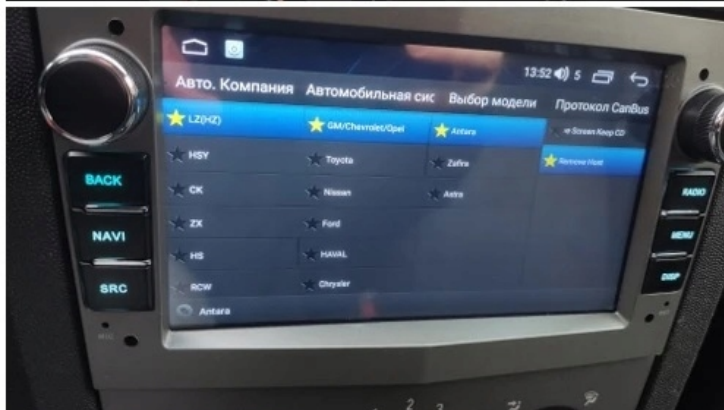

Cena	799,99 zł
Numer katalogowy	847/056
Kod producenta	Q9
Kod EAN	5905842627307
EAN (GTIN)	5905842627307

Opis produktu

–RADIO-NAWIGACJA SAMOCHODOWA PRZEZNACZONA DO MARKI OPEL

DOSTĘPNY KOLOR W OFERCIE SZARY

- POLSKA WERSJA JĘZYKOWA SYSTEMU **ANDROID 12** ORAZ NAWIGACJI **SYGIC**

-
- RADIO **FM/AM/RDS**
 - WYŚWIETLACZ DOTYKOWY **7 CALI**
 - ROZDZIELCZOŚĆ EKRANU: **IPS 1024X600 HD**
 - POŁĄCZENIE **BLUETOOTH** - ODTWARZANIE MUZYKI Z YOUTUBE, SPOTIFY
 - PORT **2XUSB**,
 - MOC **4X50W DSP**
 - OBSŁUGA **CANBUS**
 - NAWIGACJA **POLSKI - EUROPY** WGRANA W RADIU
 - FUNKCJA **KAMERY COFANIA**
 - MOŻLIWOŚĆ USTAWIENIA WŁASNEJ TAPETY
 - PODŚWIETLENIE GUZIKÓW **MULTICOLOR**
 - OBSŁUGA **DAB+**
 - OBSŁUGA **OBD2**
 - RAM **4GB** ROM **64GB**
 - PROCESOR **8 RDZENIOWY ARM CORTEX A53 8X 2.6GHz**
 - ODTWARZACZ **FULL HD**
 - STEROWANIE Z KIEROWNICY
 - FUNKCJA REJESTRATORA JAZDY **DVR ANDROID**
 - WBUDOWANE **WIFI**
 - PODŁĄCZENIE **PLUG&PLAY**
 - MIRROR LINK ANDROID - iOS
 - STEROWANIE **GŁOSEM - ASYSTENT GOOGLE**
 - **ANDROID AUTO BEZPRZEWODOWE**
 - **CARPLAY BEZPRZEWODOWE**