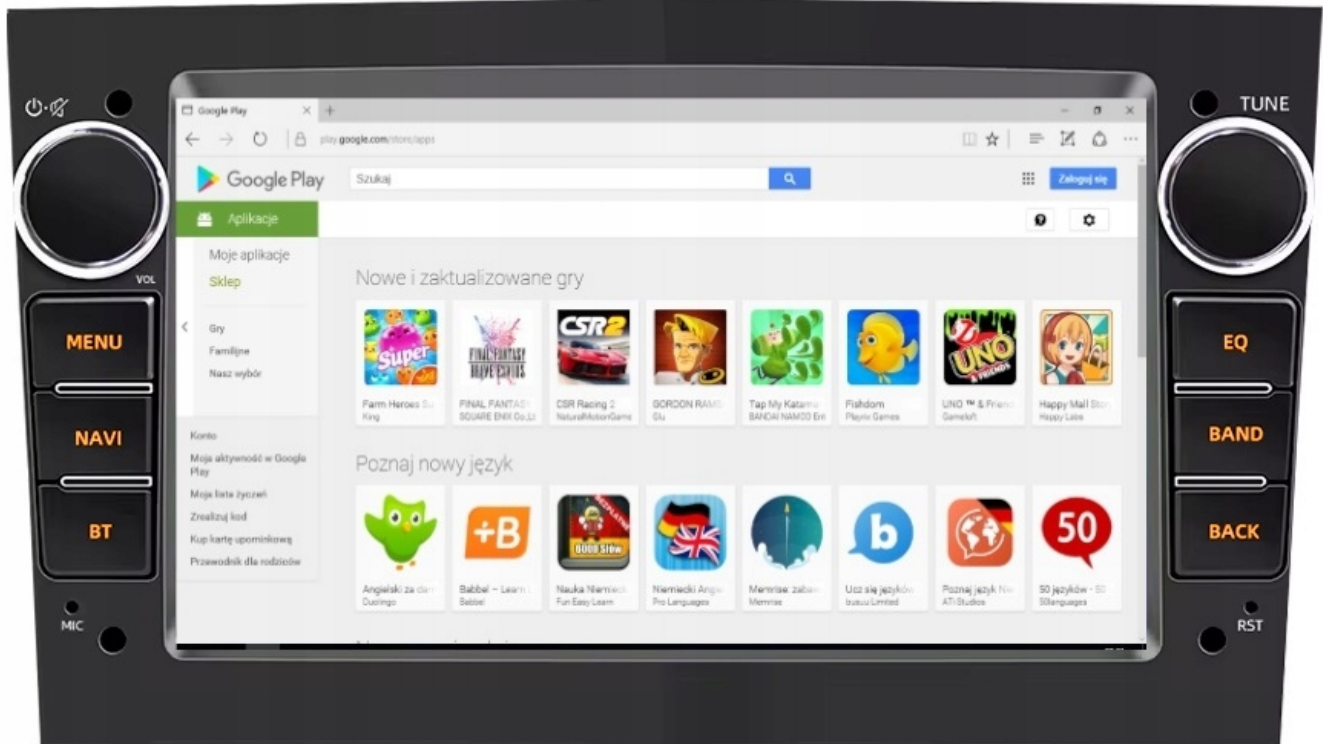

-REJESTRATOR JAZDY DVR USB

- RADIO OBSŁUGUJE REJESTRATOR JAZDY DVR USB - NAGRYWANIE ODTWARZANIE W TRYBIE LIVE, G-SENSOR. JAKOŚĆ HD 1920-1280p.

-NAWIGACJA:

- NAWIGACJE DO POBRANIA ZE SKLEP PLAY
- W RADIU WGRANE SĄ MAPY GOOGLE
- ZALECAMY KORZYSTANIE Z NAWIGACJI POPRZEZ ANDROID AUTO/CARPLAY CO ZDECYDOWANIE POPRAWA SZYBKOŚĆ OBSŁUGI APLIKACJI ORAZ USTAWIENIA TRASY DODATKOWO WYŚWIETLA BIEŻĄCE INFORMACJE O KORKACH ANALIZUJĄC CZAS DOJAZDU, WYMAGANE POŁĄCZENIE Z TELEFONEM
- ANTENA GPS W ZESTAWIE DO NAWIGACJI OFFLINE
- MOŻLIWOŚĆ KORZYSTANIA Z TAKICH NAWIGACJI JAK:
 - YANOSIK
 - MAPY GOOGLE
 - AUTOMAPA
 - HERE
 - iGO