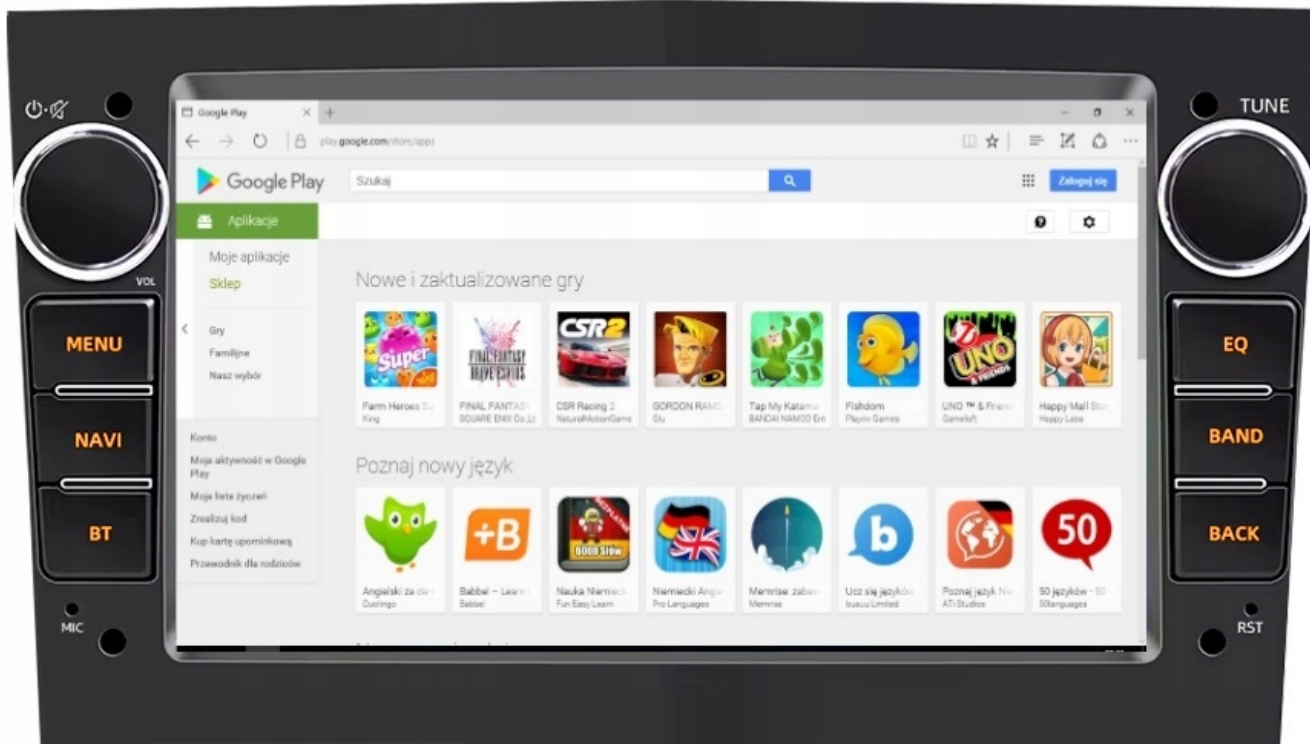

-WBUDOWANE WIFI

- MOŻLIWOŚĆ PRZEGLĄDANIA INTERNETU DZIĘKI WBUDOWANEMU WIFI
- WYSTARCZY UDOSTĘPNIĆ INTERNET Z TELEFONU ABY KORZYSTAĆ APLIKACJI INTERNETOWYCH:
- YOUTUBE
- SPOTIFY
- MAPY GOOGLE
- MOZILLA
- YANOSIK

-ANDROID AUTO:

- TO APLIKACJA MOBILNA OPRACOWANA PRZEZ GOOGLE W CELU ODZWIERCIEDLENIA FUNKCJI URZĄDZENIA Z SYSTEMEM ANDROID, TAKIEGO JAK SMARTFON, NA PANELU RADIA. OBSŁUGA MAP GOOGLE, SPOTIFY, YOUTUBE

-AUTOLINK ANDROID:

- PO ZAINSTALOWANIU TEJ APLIKACJI W TWOIM SMARTFONIE MOŻESZ PRZERZUCIĆ OBRAZ DO RADIA 1:1. OBSŁUGA TELEFONU Z EKRANU RADIA. MOŻESZ KORZYSTAĆ Z DOWOLNYCH APLIKACJI W RADIU MAPY GOOGLE, YANOSIK, YOUTUBE, NETFLIX ORAZ WIELU INNYCH. MOŻLIWOŚĆ PODŁĄCZENIA POPRZEZ KABEL LUB POPRZEZ WIFI BEZPRZEWODOWO

-APPLE CAR PLAY IOS:

- APPLE CARPLAY TO FORMA LEPSZEJ INTEGRACJI SMARTFONA Z SAMOCHODEM. DZIĘKI POSIADANIU TEGO SYSTEMU WSZYSTKO ZDAJE SIĘ BYĆ PROSZSZE I BARDZIEJ INTUICYJNE. JEST TO STANDARD APPLE, KTÓRY UMOŻLIWIA, ABY RADIO SAMOCHODOWE LUB RADIOODTWARZACZ BYŁY WYŚWIETLACZEM I KONTROLEREM DLA URZĄDZENIA Z SYSTEMEM IOS. OPCJA JES DOSTĘPNA DLA WSZYSTKICH MODELACH IPHONE'ÓW (OD WERSJI 5 IOS 7.1)