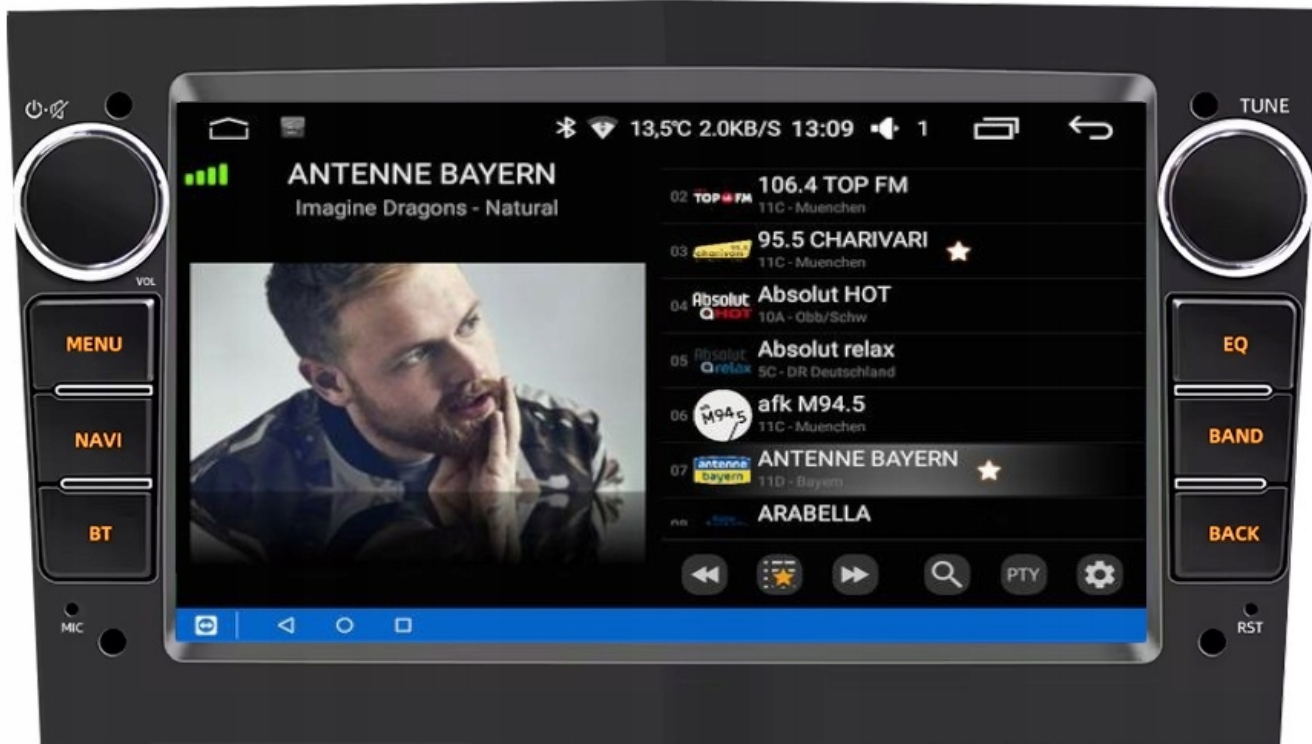

-DAB+

- RADIO CYFROWE DAB+ NOWA CYFROWA TECHNOLOGIA
- ŁATWOŚĆ ODNAJDYWANIA STACJI
- WYBORÓW DOKONUJE SIĘ PO NAZWACH STACJI, A NIE TYLKO CZĘSTOTLIWOŚCIACH
- WIĘKSZY WYBÓR KANAŁÓW
- NOWA TECHNOLOGIA ZNACZNIE POSZERZA UDOSTĘPNIANĄ OFERTĘ PROGRAMOWĄ
- ŁATWA OBSŁUGA NAWIGACJA OGRANICZA SIĘ DO JEDNEGO PRZYCSIKU
- CZYSTY, BEZSZUMOWY DŹWIĘK, NIE ULEGA ZNIEKSZTAŁCENIOM I ZAKŁÓCENIOM, TAKŻE W RUCHU
- PLANOWANIE ODSŁUCHU
- POZWALA NA ZAPROGRAMOWANIE ODSŁUCHU LUB NAGRANIA AUDYCJI NAWET TYDZIEŃ PRZED ICH EMISJĄ
- POZWALA NA PRZESYŁANIE TEKSTÓW, OBRAZKÓW, POKAZÓW SLAJDÓW

☐**POTRZEBNY TUNER DAB+ (DO DOKUPIENIA NA NASZYCH AUKCJACH)**☐

-RADIO INTERNETOWE

- FUNKCJA RADIA INTERNETOWEGO TO IDEALNE ROZWIĄZANIE GDY ZWYKŁE RADIO FM MA PROBLEM Z ZASIĘGIEM, DOTYCZY NAJTAŃSZYCH WESJI
- PONAD 500 STACJI RADIOWYCH W TWOIM AUCIE
- NAJNOWSZE INFORMACJE, LISTA ODTWARZANYCH OTWORÓW

☐***RADIO MUSI BYĆ PODŁĄCZONE POD INTERNET**☐