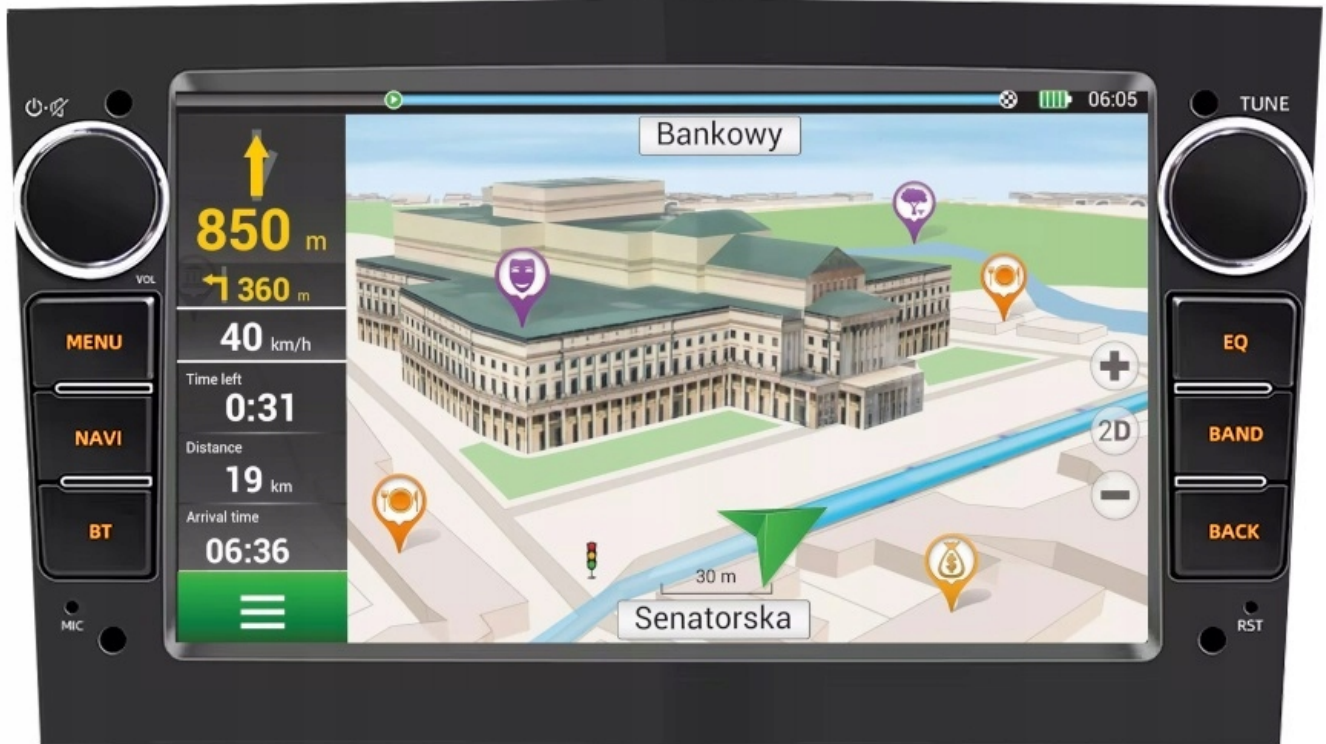

☐ZALECAMY DOKUPIENIE MIKROFONU ZEWNĘTRZNEGO - LEPSZA JAKOŚĆ ROZMÓW☐

-KAMERA COFANIA:

- AUTOMATYCZNE URUCHOMIENIE KAMERY COFANIA PO WRZUCENIU BIEGU WSTECZNEGO, SYSTEM KOMPATYBILNY Z ORYGINALNYMI CZUJNIKAMI PARKOWANIA
- RADIO OBSŁUGUJĘ LINIE DYNAMICZNE - SKRĘTNE LINIE WYŚWIETLANE NA EKRANIE W MOMENCIE OBROTU KIEROWNICĄ POTRZEBNA KAMERA, KTÓRA NIE WYŚWIETLA LINII

-REJESTRATOR JAZDY DVR USB

- RADIO OBSŁUGUJE REJESTRATOR JAZDY DVR USB - NAGRYWANIE ODTWARZANIE W TRYBIE LIVE, G-SENSOR. JAKOŚĆ HD 1920-1280p.

-NAWIGACJA:

- NAWIGACJE DO POBRANIA ZE SKLEP PLAY
- W RADIU WGRANE SĄ MAPY GOOGLE
- ZALECAMY KORZYSTANIE Z NAWIGACJI POPRZEZ ANDROID AUTO/CARPLAY CO ZDECYDOWANIE POPRAWA SZYBKOŚĆ OBSŁUGI APLIKACJI ORAZ USTAWIENIA TRASY DODATKOWO WYŚWIETLA BIEŻĄCE INFORMACJE O KORKACH ANALIZUJĄC CZAS DOJAZDU, WYMAGANE POŁĄCZENIE Z TELEFONEM
- ANTENA GPS W ZESTAWIE DO NAWIGACJI OFFLINE
- MOŻLIWOŚĆ KORZYSTANIA Z TAKICH NAWIGACJI JAK:
 - YANOSIK
 - MAPY GOOGLE
 - AUTOMAPA
 - HERE
 - iGO