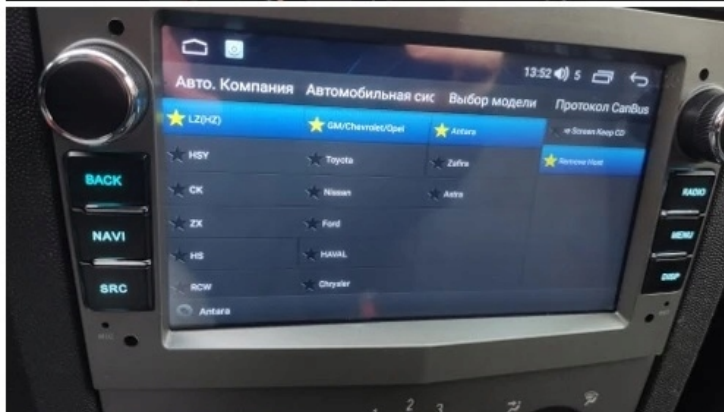

Cena	559,99 zł
Cena poprzednia	645,99 zł
Numer katalogowy	218/056
Kod producenta	Q8
Kod EAN	5905842623996

Opis produktu

–RADIO-NAWIGACJA SAMOCHODOWA PRZEZNACZONA DO MARKI OPEL

DOSTĘPNY KOLOR W OFERCIE SZARY

-
- POLSKA WERSJA JĘZYKOWA SYSTEMU **ANDROID 12** ORAZ NAWIGACJI **SYGIC**
 - RADIO **FM/AM/RDS**
 - WYŚWIETLACZ DOTYKOWY **7 CALI**
 - ROZDZIELCZOŚĆ EKRANU: **IPS 1024X600 HD**
 - POŁĄCZENIE **BLUETOOTH** - ODTWARZANIE MUZYKI Z YOUTUBE, SPOTIFY
 - PORT **2XUSB**,
 - MOC **4X50W DSP**
 - OBSŁUGA **CANBUS**
 - NAWIGACJA **POLSKI - EUROPY** WGRANA W RADIU
 - FUNKCJA **KAMERY COFANIA**
 - MOŻLIWOŚĆ USTAWIENIA WŁASNEJ TAPETY
 - PODŚWIETLENIE GUZIKÓW **MULTICOLOR**
 - OBSŁUGA **DAB+**
 - OBSŁUGA **OBD2**
 - RAM **2GB** ROM **64GB**
 - PROCESOR **4 RDZENIOWY ARM CORTEX A53 4X 1.46GHz**
 - ODTWARZACZ **FULL HD 4K**
 - STEROWANIE Z KIEROWNICY
 - FUNKCJA REJESTRATORA JAZDY **DVR ANDROID**
 - WBUDOWANE **WIFI**
 - PODŁĄCZENIE **PLUG&PLAY**
 - MIRROR LINK ANDROID - iOS
 - STEROWANIE **GŁOSEM - ASYSTENT GOOGLE**
 - **ANDROID AUTO BEZPRZEWODOWE**
 - **CARPLAY BEZPRZEWODOWE**