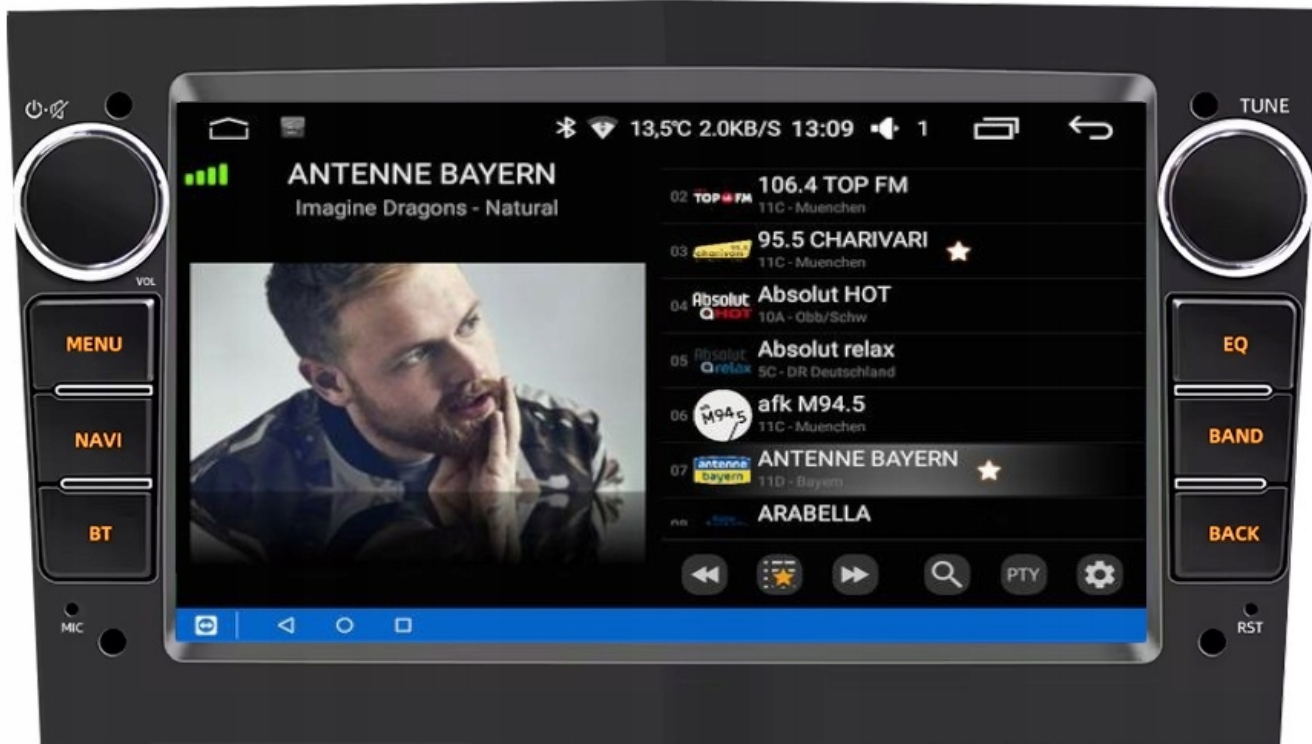

–DAB+

- RADIO CYFROWE DAB+ NOWA CYFROWA TECHNOLOGIA
- ŁATWOŚĆ ODNAJDYWANIA STACJI
- WYBORÓW DOKONUJE SIĘ PO NAZWACH STACJI, A NIE TYLKO CZĘSTOTLIWOŚCIACH
- WIĘKSZY WYBÓR KANAŁÓW
- NOWA TECHNOLOGIA ZNACZNIE POSZERZA UDOSTĘPNIANĄ OFERTĘ PROGRAMOWĄ
- ŁATWA OBSŁUGA NAWIGACJA OGRANICZA SIĘ DO JEDNEGO PRZYSCISKA
- CZYSTY, BEZSZUMOWY DŹWIĘK, NIE ULEGA ZNIEKSZTAŁCENIOM I ZAKŁÓCENIOM, TAKŻE W RUCHU
- PLANOWANIE ODSŁUCHU
- POZWALA NA ZAPROGRAMOWANIE ODSŁUCHU LUB NAGRANIA AUDYCJI NAWET TYDZIEŃ PRZED ICH EMISJĄ
- POZWALA NA PRZESYŁANIE TEKSTÓW, OBRAZKÓW, POKAZÓW SLAJDÓW

☐**POTRZEBNY TUNER DAB+ (DO DOKUPIENIA NA NASZYCH AUKCJACH)**☐

–RADIO INTERNETOWE

- FUNKCJA RADIA INTERNETOWEGO TO IDEALNE ROZWIĄZANIE GDY ZWYKŁE RADIO FM MA PROBLEM Z ZASIĘGIEM, DOTYCZY NAJTAŃSZYCH WESJI
- PONAD 500 STACJI RADIOWYCH W TWOIM AUCIE
- NAJNOWSZE INFORMACJE, LISTA ODTWARZANYCH OTWORÓW

☐***RADIO MUSI BYĆ PODŁĄCZONE POD INTERNET**☐